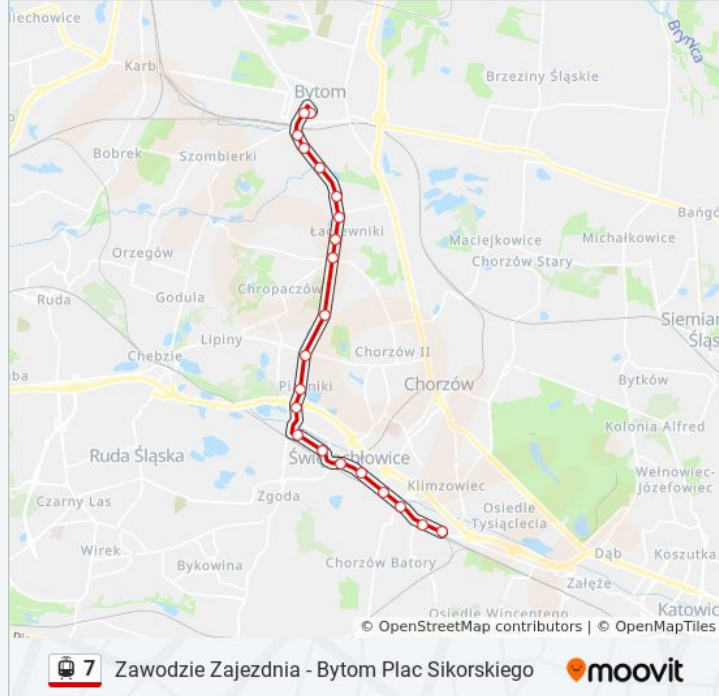

Chorzów Batory Dworzec PKP

Chorzów Batory Piekarska

Chorzów Batory Zajezdnia

Kierunek: Bytom Plac Sikorskiego → Stroszek Zajezdnia

15 przystanków

[WYŚWIETL ROZKŁAD JAZDY LINII](#)

Bytom Plac Sikorskiego

Bytom Sąd

Bytom Urząd Miasta

Bytom Olimpijska

Bytom Piłkarska [Nż]

Bytom Odrzańska [Nż]

Dąbrowa Miejska Węglowa [Nż]

Dąbrowa Miejska Leśna

Dąbrowa Miejska [Nż]

Dąbrowa Miejska Centrum Handlowe

Stroszek Kopalnia

Stroszek Plac Żeromskiego

Stroszek Targowisko

Stroszek Osiedle

Stroszek Zajezdnia

Rozkład jazdy dla: tramwaj 7

Rozkład jazdy dla Bytom Plac Sikorskiego → Stroszek Zajezdnia

poniedziałek	04:34 - 22:09
wtorek	04:34 - 22:09
środa	04:34 - 22:09
czwartek	04:34 - 22:09
piątek	04:34 - 22:09
sobota	21:09 - 22:09
niedziela	04:34 - 22:09

Informacja o: tramwaj 7

Kierunek: Bytom Plac Sikorskiego → Stroszek Zajezdnia

Przystanki: 15

Długość trwania przejazdu: 20 min

Podsumowanie linii: