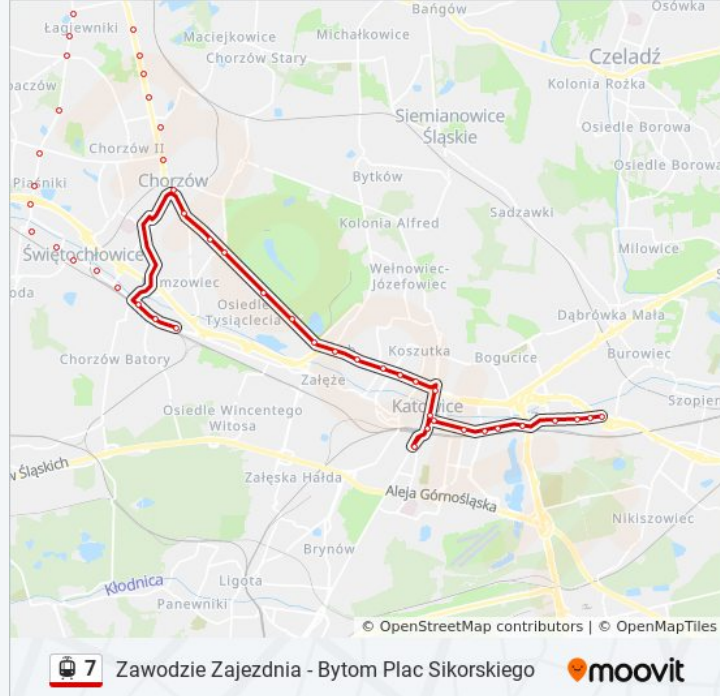

Katowice Rondo

Katowice Rynek

Katowice Św. Jana

Katowice Plac Miarki

Katowice Św. Jana

Katowice Rynek /Teatr Śl./

Katowice Damrota

Katowice Graniczna

### Kierunek: Stroszek Zajezdnia→Bytom Plac Sikorskiego

16 przystanków

[WYŚWIETL ROZKŁAD JAZDY LINII](#)

Stroszek Zajezdnia

Stroszek Osiedle

Stroszek Targowisko

Stroszek Plac Żeromskiego

Stroszek Kopalnia