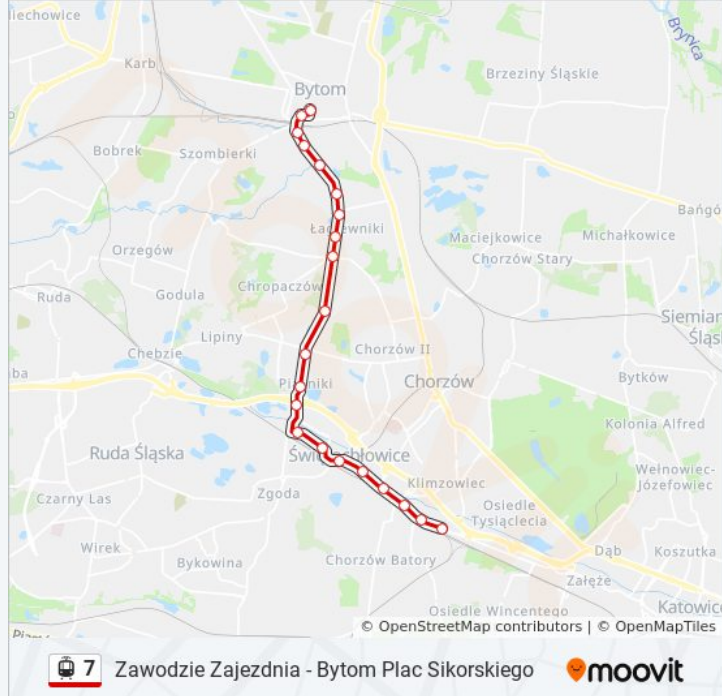

**Rozkład jazdy dla: tramwaj 7**

Rozkład jazdy dla Chorzów Batory Zajezdnia→Bytom Plac Sikorskiego

poniedziałek	00:09 - 23:12
wtorek	00:09 - 23:12
środa	00:09 - 23:12
czwartek	00:09 - 23:12
piątek	00:09 - 23:12
sobota	01:09 - 23:10
niedziela	00:09 - 22:37

**Informacja o: tramwaj 7**

**Kierunek:** Chorzów Batory Zajezdnia→Bytom Plac Sikorskiego

**Przystanki:** 21

**Długość trwania przejazdu:** 32 min

**Podsumowanie linii:**

Bytom Łagiewnicka

Bytom Jagiellońska

Bytom Plac Sikorskiego

**Kierunek: Chorzów Batory  
Zajezdnia→Zawodzie Zajezdnia**

59 przystanków

[WYŚWIETL ROZKŁAD JAZDY LINII](#)

Chorzów Batory Zajezdnia

Chorzów Batory Piekarska

Chorzów Batory Dworzec PKP