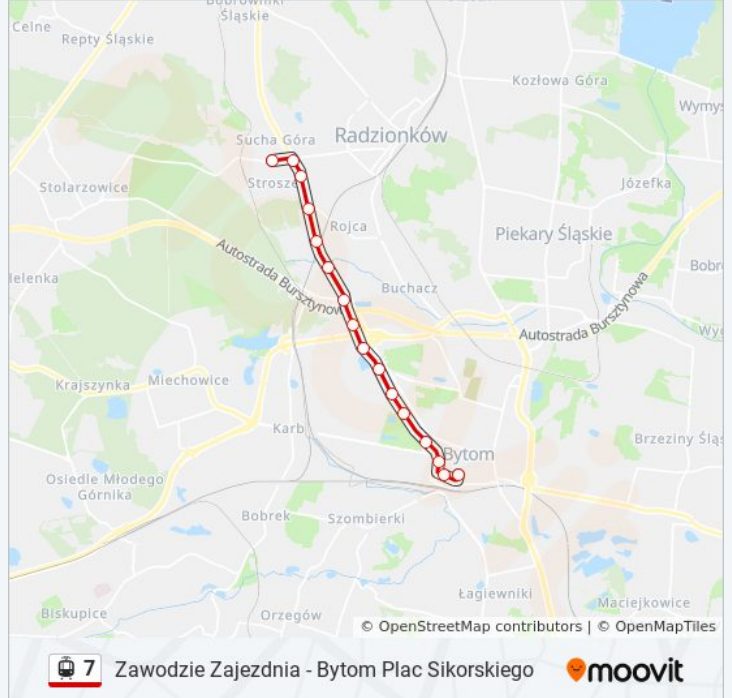

Bytom Batorego

Bytom Moniuszki

Bytom Plac Sikorskiego

### Rozkład jazdy dla: tramwaj 7

Rozkład jazdy dla Stroszek Zajezdnia→Bytom Plac Sikorskiego

poniedziałek	03:34 - 21:50
wtorek	03:34 - 21:50
środa	03:34 - 21:50
czwartek	03:34 - 21:50
piątek	03:34 - 21:50
sobota	03:39 - 21:50
niedziela	03:39 - 21:50

### Informacja o: tramwaj 7

**Kierunek:** Stroszek Zajezdnia→Bytom Plac Sikorskiego

**Przystanki:** 16

**Długość trwania przejazdu:** 19 min

**Podsumowanie linii:**

## Kierunek: Zawodzie Zajezdnia→Bytom Plac Sikorskiego

40 przystanków

[WYŚWIETL ROZKŁAD JAZDY LINII](#)

Zawodzie Zajezdnia  
 Zawodzie Centrum Przesiadkowe  
 Zawodzie Łączna  
 Zawodzie Ośrodek Sportowy  
 Zawodzie Uniwersytet Ekonomiczny  
 Zawodzie Paderewskiego  
 Katowice Graniczna  
 Katowice Damrota  
 Katowice Rynek /Teatr Śl./  
 Katowice Św. Jana  
 Katowice Plac Miarki  
 Katowice Św. Jana  
 Katowice Rynek  
 Katowice Rondo  
 Katowice Sokolska  
 Katowice Stęślickiego  
 Dąb Huta Baildon  
 Dąb Silesia City Center