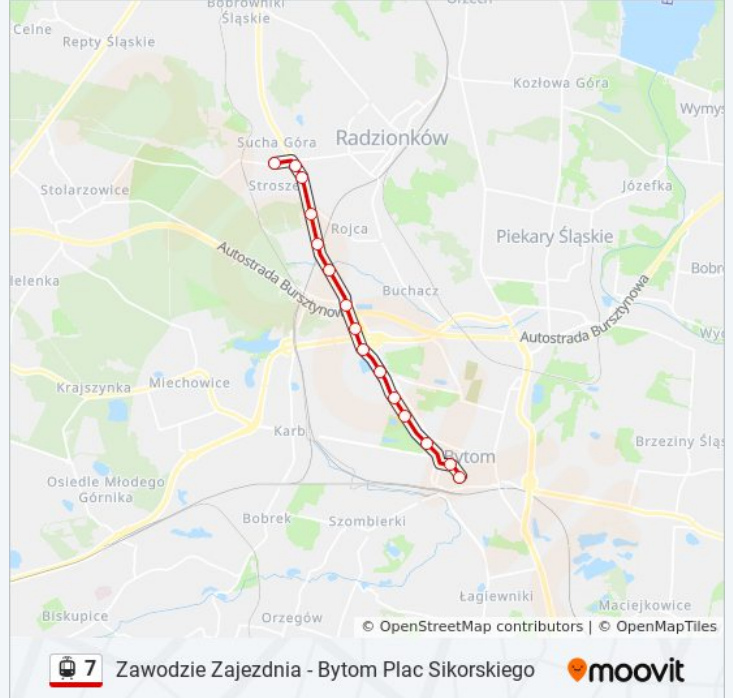

Stroszek Osiedle

Stroszek Zajezdnia

## Rozkład jazdy dla: tramwaj 7

Rozkład jazdy dla Bytom Plac Sikorskiego → Stroszek Zajezdnia

poniedziałek	04:34 - 22:09
wtorek	04:34 - 22:09
środa	04:34 - 22:09
czwartek	04:34 - 22:09
piątek	04:34 - 22:09
sobota	21:09 - 22:09
niedziela	04:34 - 22:09

## Informacja o: tramwaj 7

**Kierunek:** Bytom Plac Sikorskiego → Stroszek Zajezdnia

**Przystanki:** 15

**Długość trwania przejazdu:** 20 min

**Podsumowanie linii:**

**Kierunek: Chorzów Batory Zajezdnia→Bytom Plac Sikorskiego**