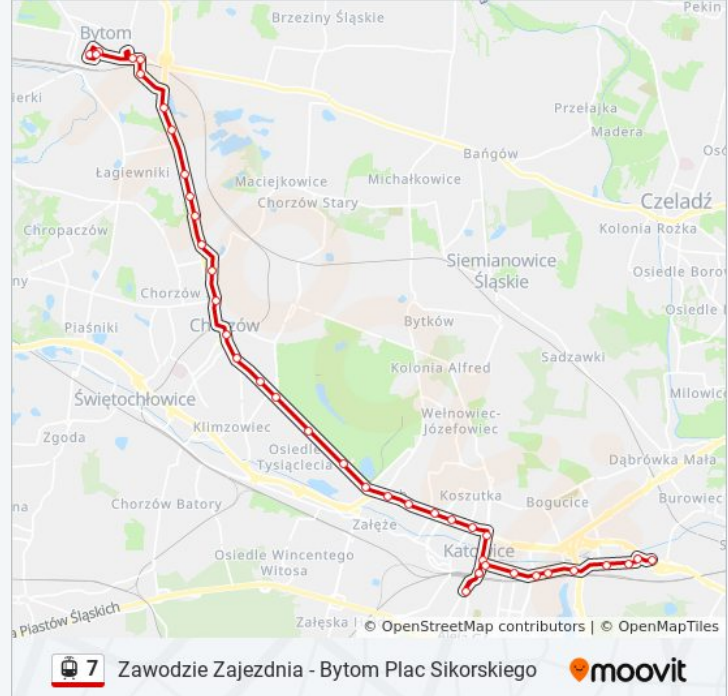

Bytom Plac Sikorskiego

Bytom Jagiellońska

Bytom Plac Sikorskiego

**Kierunek: Zawodzie Zajezdnia→Chorzów Batory Zajezdnia**

35 przystanków

[WYŚWIETL ROZKŁAD JAZDY LINII](#)

Zawodzie Zajezdnia

Zawodzie Centrum Przesiadkowe