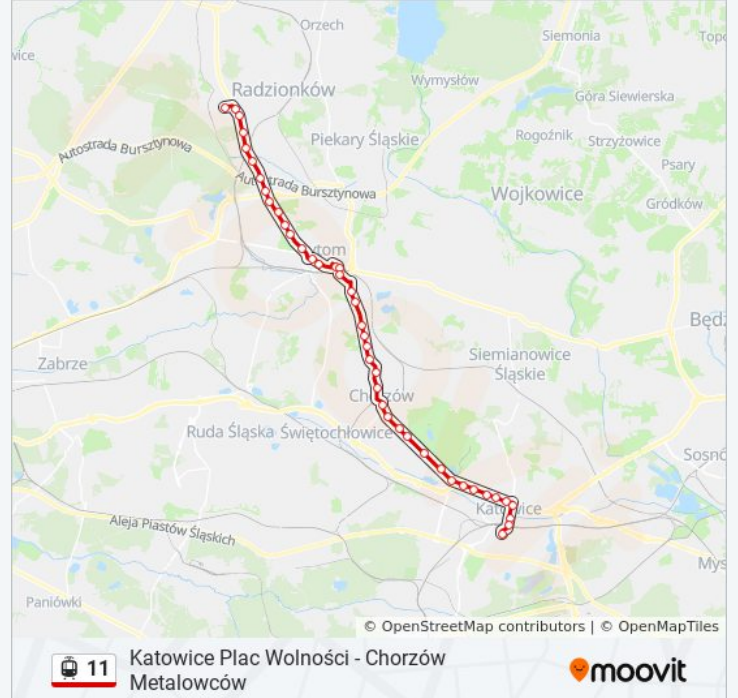

Stroszek Kopalnia

Stroszek Plac Żeromskiego

Stroszek Targowisko

Stroszek Osiedle

Stroszek Zajezdnia

Kierunek: Katowice Plac Miarki→Zawodzie Zajezdnia

11 przystanków

[WYŚWIETL ROZKŁAD JAZDY LINII](#)