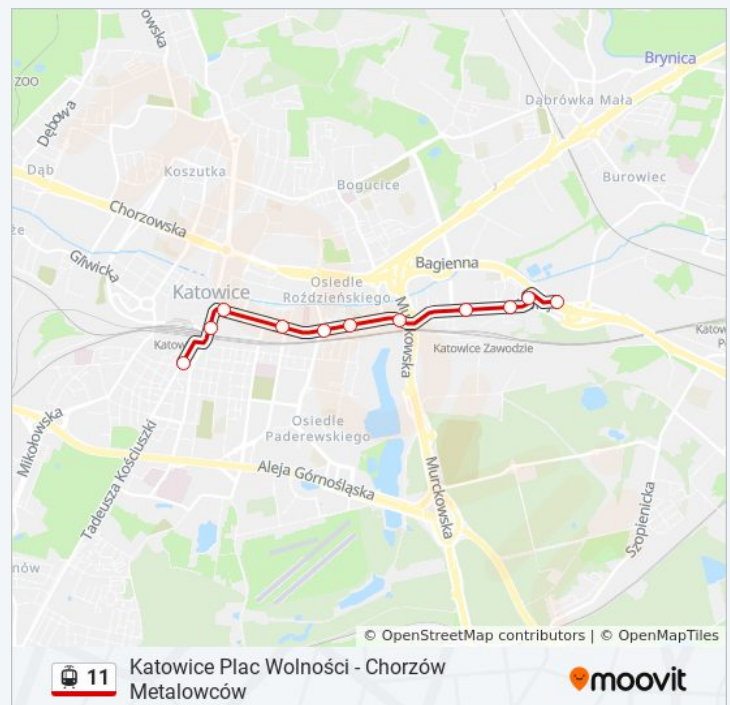

Katowice Stęślickiego

Katowice Sokolska

Katowice Rondo

Katowice Rynek

Katowice Św. Jana

Katowice Plac Miarki

Kierunek: Zawodzie Zajezdnia→Katowice Plac Miarki

11 przystanków

[WYŚWIETL ROZKŁAD JAZDY LINII](#)

Zawodzie Zajezdnia
Zawodzie Centrum Przesiadkowe
Zawodzie Łączna
Zawodzie Ośrodek Sportowy
Zawodzie Uniwersytet Ekonomiczny
Zawodzie Paderewskiego
Katowice Graniczna
Katowice Damrota
Katowice Rynek /Teatr Śl./
Katowice Św. Jana
Katowice Plac Miarki

Rozkład jazdy dla: tramwaj 11

Rozkład jazdy dla Zawodzie Zajezdnia→Katowice Plac Miarki

poniedziałek	04:09 - 08:12
wtorek	04:09 - 08:12
środa	04:09 - 08:12
czwartek	04:09 - 08:12
piątek	04:09 - 08:12
sobota	08:17 - 09:59
niedziela	08:17 - 09:59

Informacja o: tramwaj 11

Kierunek: Zawodzie Zajezdnia→Katowice Plac Miarki

Przystanki: 11

Długość trwania przejazdu: 15 min

Podsumowanie linii:

Rozkłady jazdy i mapy tras dla tramwaj 11 są dostępne w wersji offline w formacie PDF na stronie moovitapp.com. Skorzystaj z [Moovit App](#), aby sprawdzić czasy przyjazdu autobusów na żywo, rozkłady jazdy pociągu czy metra oraz wskazówki krok po kroku jak dojechać w Wodzisław Śląski komunikacją zbiorową.