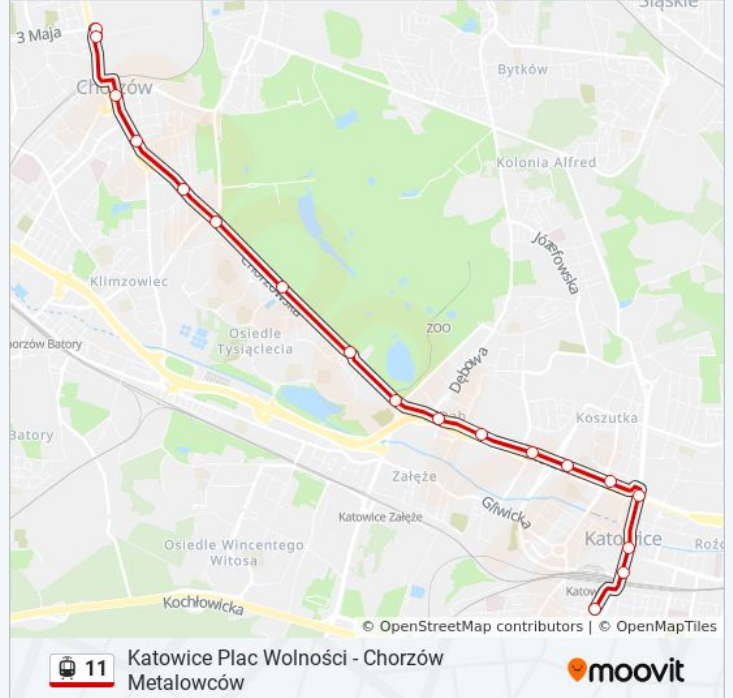

18 przystanków

[WYŚWIETL ROZKŁAD JAZDY LINII](#)

Katowice Plac Miarki
 Katowice Św. Jana
 Katowice Rynek
 Katowice Rondo
 Katowice Sokolska
 Katowice Stęślickiego
 Dąb Huta Baildon
 Dąb Silesia City Center
 Dąb Kościół
 Park Śląski Wesole Miasteczko
 Park Śląski Ogród Zoologiczny
 Park Śląski Wejście Główne
 Chorzów Stadion Śląski
 Chorzów Aks
 Chorzów Teatr Rozrywki
 Chorzów Rynek
 Chorzów Metalowców
 Chorzów Metalowców

Rozkład jazdy dla: tramwaj 11

Rozkład jazdy dla Katowice Plac Miarki→Chorzów Metalowców

poniedziałek	04:23 - 22:46
wtorek	04:23 - 22:46
środa	04:23 - 22:46
czwartek	04:23 - 22:46
piątek	04:23 - 22:46
sobota	04:46 - 22:46
niedziela	04:46 - 22:46

Informacja o: tramwaj 11

Kierunek: Katowice Plac Miarki→Chorzów Metalowców

Przystanki: 18

Długość trwania przejazdu: 34 min

Podsumowanie linii:

Kierunek: Katowice Plac Miarki→Stroszek Zajeźdźnia

42 przystanków

[WYŚWIETL ROZKŁAD JAZDY LINII](#)

- Katowice Plac Miarki
- Katowice Św. Jana
- Katowice Rynek
- Katowice Rondo
- Katowice Sokolska
- Katowice Stęślickiego
- Dąb Huta Baildon
- Dąb Silesia City Center
- Dąb Kościół
- Park Śląski Wesole Miasteczko
- Park Śląski Ogród Zoologiczny
- Park Śląski Wejście Główne
- Chorzów Stadion Śląski
- Chorzów Aks
- Chorzów Teatr Rozrywki
- Chorzów Rynek
- Chorzów Metalowców
- Chorzów Nowa