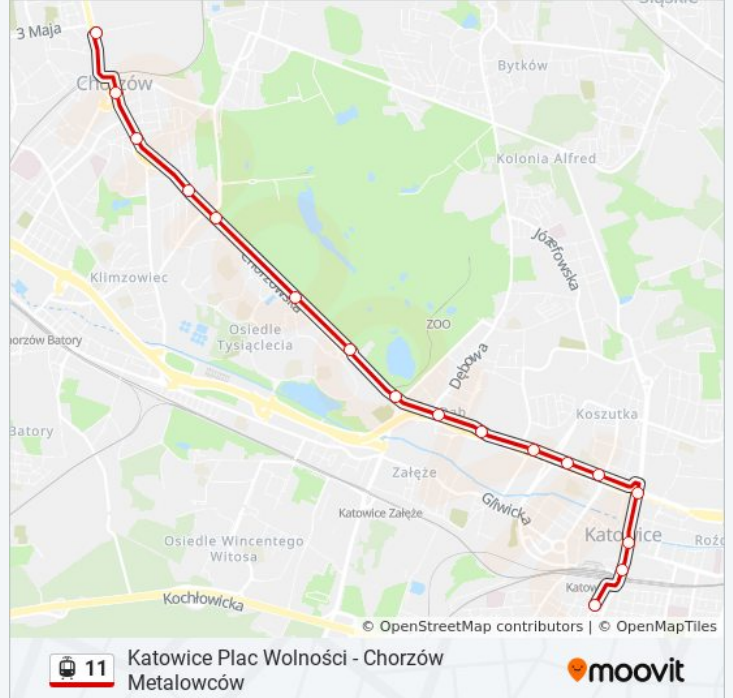

Kierunek: Katowice Plac Miarki→Chorzów Metalowców

18 przystanków

[WYŚWIETL ROZKŁAD JAZDY LINII](#)

Katowice Plac Miarki
Katowice Św. Jana
Katowice Rynek
Katowice Rondo
Katowice Sokolska
Katowice Stęślickiego
Dąb Huta Baildon
Dąb Silesia City Center
Dąb Kościół
Park Śląski Wesole Miasteczko
Park Śląski Ogród Zoologiczny
Park Śląski Wejście Główne
Chorzów Stadion Śląski
Chorzów Aks
Chorzów Teatr Rozrywki
Chorzów Rynek
Chorzów Metalowców
Chorzów Metalowców

Rozkład jazdy dla: tramwaj 11

Rozkład jazdy dla Katowice Plac Miarki→Chorzów Metalowców

poniedziałek	04:23 - 22:46
wtorek	04:23 - 22:46
środa	04:23 - 22:46
czwartek	04:23 - 22:46
piątek	04:23 - 22:46
sobota	04:46 - 22:46
niedziela	04:46 - 22:46

Informacja o: tramwaj 11

Kierunek: Katowice Plac Miarki→Chorzów Metalowców

Przystanki: 18

Długość trwania przejazdu: 34 min

Podsumowanie linii: