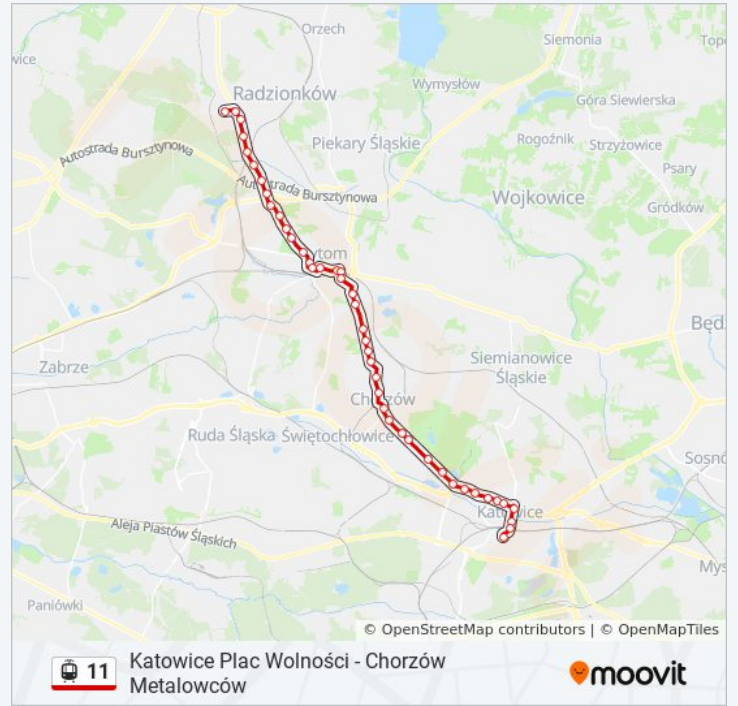

Katowice Stęślickiego

Katowice Sokolska

Katowice Rondo

Katowice Rynek

Katowice Św. Jana

Katowice Plac Miarki

Kierunek: Zawodzie Zajezdnia→Katowice Plac Miarki

11 przystanków

[WYŚWIETL ROZKŁAD JAZDY LINII](#)

Zawodzie Zajezdnia
Zawodzie Centrum Przesiadkowe
Zawodzie Łączna
Zawodzie Ośrodek Sportowy
Zawodzie Uniwersytet Ekonomiczny
Zawodzie Paderewskiego
Katowice Graniczna
Katowice Damrota
Katowice Rynek /Teatr Śl./
Katowice Św. Jana
Katowice Plac Miarki