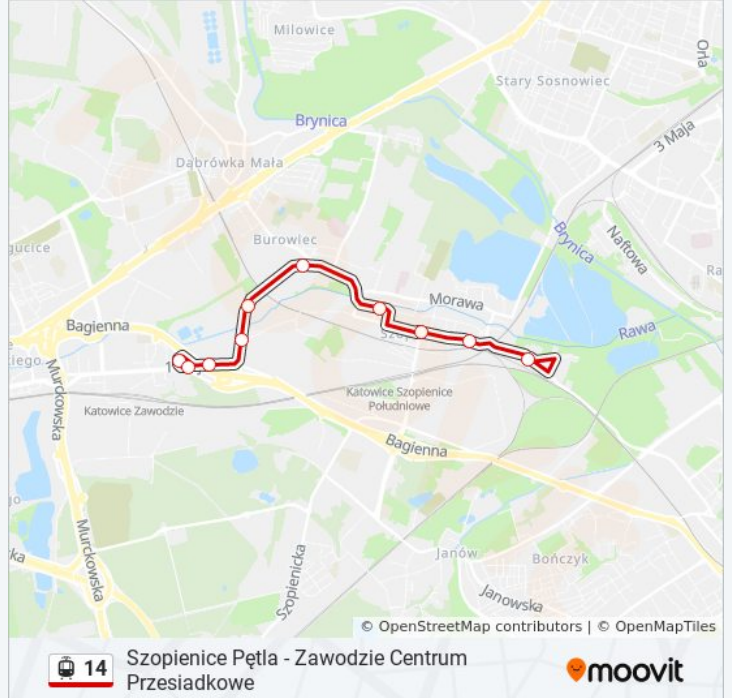

10 przystanków

[WYŚWIETL ROZKŁAD JAZDY LINII](#)

- Szopienice Pętla
- Szopienice Dwór
- Szopienice Kościół
- Szopienice Poczta
- Burowiec
- Szopienice Wodociągi
- Szopienice Roździeńska
- Zawodzie Zajeżdźnia
- Zawodzie Centrum Przesiadkowe
- Zawodzie Centrum Przesiadkowe

**Rozkład jazdy dla: tramwaj 14**

Rozkład jazdy dla Szopienice Pętla → Zawodzie Centrum Przesiadkowe

poniedziałek	00:08 - 03:49
wtorek	00:08 - 03:49
środa	00:08 - 03:49
czwartek	00:08 - 03:49
piątek	00:08 - 03:49
sobota	00:08 - 03:49
niedziela	00:08 - 03:49

**Informacja o: tramwaj 14**

**Kierunek:** Szopienice Pętla → Zawodzie Centrum Przesiadkowe

**Przystanki:** 10

**Długość trwania przejazdu:** 15 min

**Podsumowanie linii:**

**Kierunek: Zawodzie Centrum  
Przesiadkowe→Szopienice Pętla**