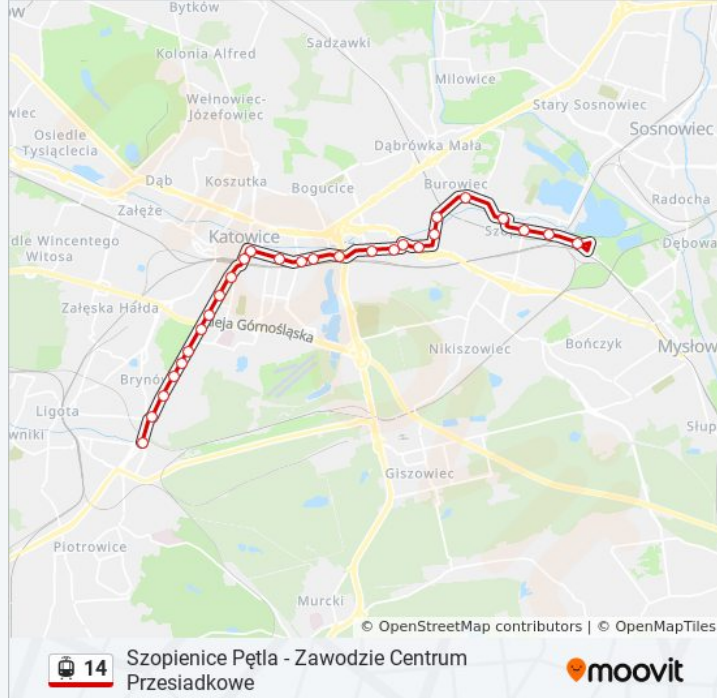

Katowice Kościuszki Szpital

Katowice Kościuszki Basen

Brynów Zgrzebnioka

Brynów Gawronów

Brynów Drozdów

Brynów Słowików

Brynów Centrum Przesiadkowe

**Kierunek: Szopienice Pętla → Zawodzie Centrum Przesiadkowe**

9 przystanków

[WYŚWIETL ROZKŁAD JAZDY LINII](#)

Szopienice Pętla

Szopienice Dwór

Szopienice Kościół

Szopienice Poczta

Burowiec

Szopienice Wodociągi