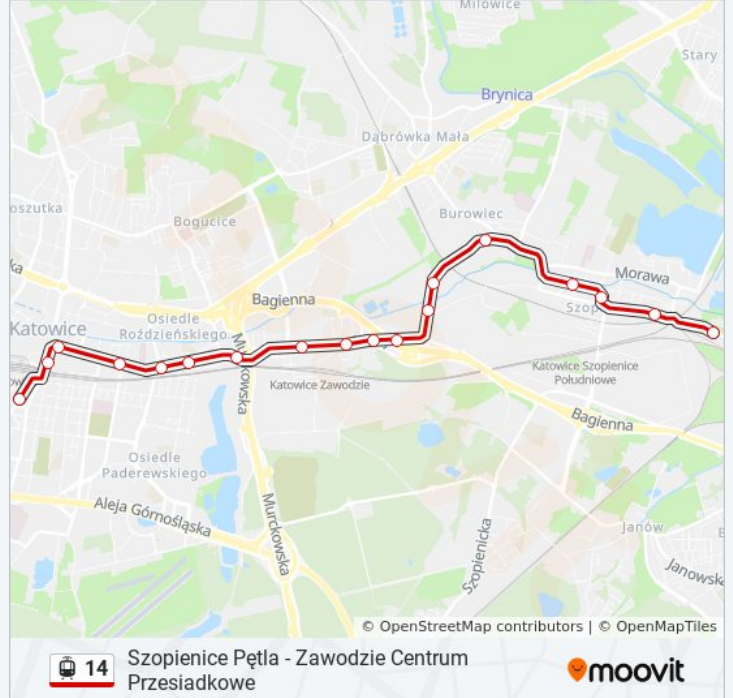

## Rozkład jazdy dla: tramwaj 14

Rozkład jazdy dla Katowice Plac Miarki→Szopienice Pętla

poniedziałek	04:05
wtorek	04:05
środa	04:05
czwartek	04:05
piątek	04:05
sobota	04:05
niedziela	04:05

## Informacja o: tramwaj 14

**Kierunek:** Katowice Plac Miarki→Szopienice Pętla

**Przystanki:** 18

**Długość trwania przejazdu:** 25 min

**Podsumowanie linii:**

**Kierunek: Szopienice Pętla → Brynów Centrum Przesiadkowe**