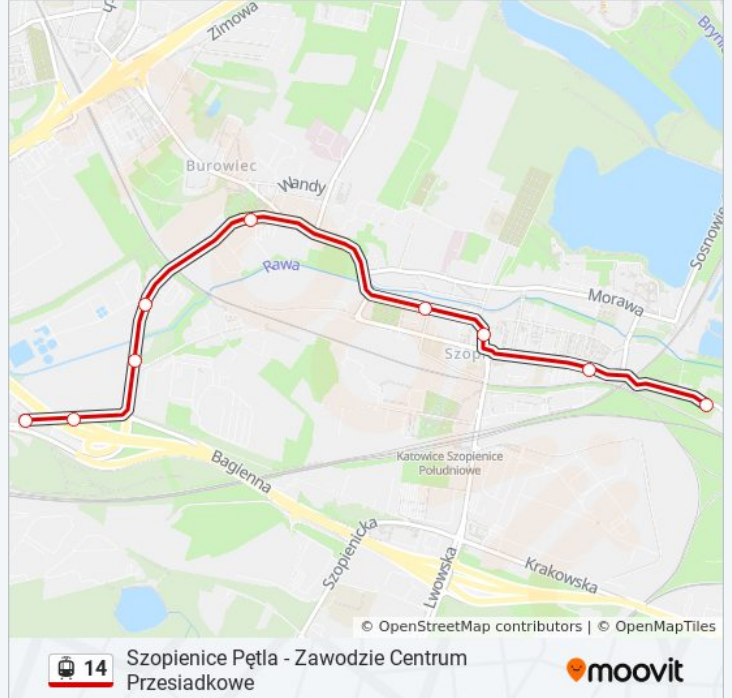

### Rozkład jazdy dla: tramwaj 14

Rozkład jazdy dla Zawodzie Centrum  
Przesiadkowe→Szopienice Pętla

poniedziałek	00:24 - 04:04
wtorek	00:24 - 04:04
środa	00:24 - 04:04
czwartek	00:24 - 04:04
piątek	00:24 - 04:04
sobota	00:24 - 04:04
niedziela	00:24 - 04:04

### Informacja o: tramwaj 14

**Kierunek:** Zawodzie Centrum  
Przesiadkowe→Szopienice Pętla

**Przystanki:** 9

**Długość trwania przejazdu:** 13 min

**Podsumowanie linii:**

**Kierunek: Zawodzie Centrum  
Przesiadkowe→Zawodzie Zajezdnia**

2 przystanków

[WYŚWIETL ROZKŁAD JAZDY LINII](#)

Zawodzie Centrum Przesiadkowe

Zawodzie Zajezdnia