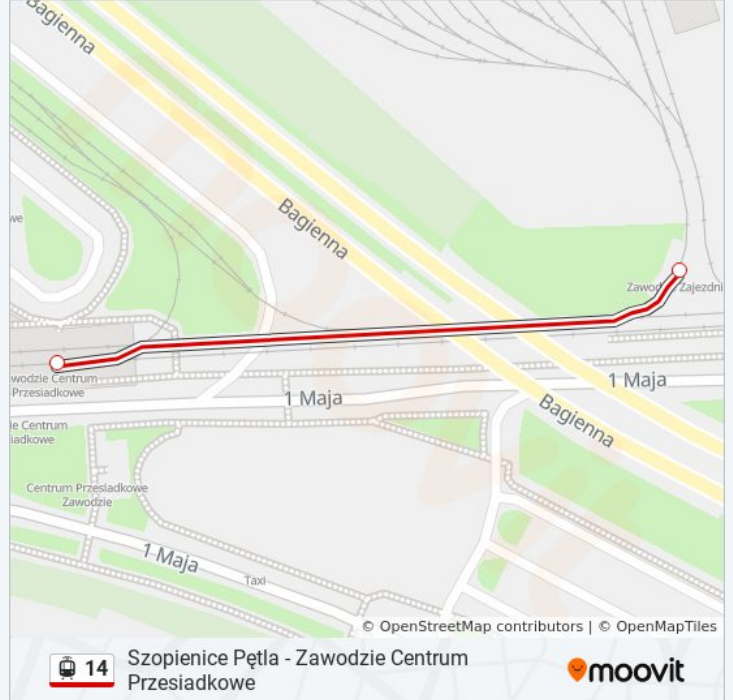

Rozkłady jazdy i mapy tras dla tramwaj 14 są dostępne w wersji offline w formacie PDF na stronie moovitapp.com. Skorzystaj z [Moovit App](#), aby sprawdzić czasy przyjazdu autobusów na żywo, rozkłady jazdy pociągu czy metra oraz wskazówki krok po kroku jak dojechać w Wodzisław Śląski komunikacją zbiorową.

[O Moovit](#) • [Rozwiązania MaaS](#) • [Obsługiwane państwa](#) • [Społeczność Moovit](#)

© 2024 Moovit - Wszelkie prawa zastrzeżone

**Sprawdź przyjazdy pojazdów
w czasie rzeczywistym**