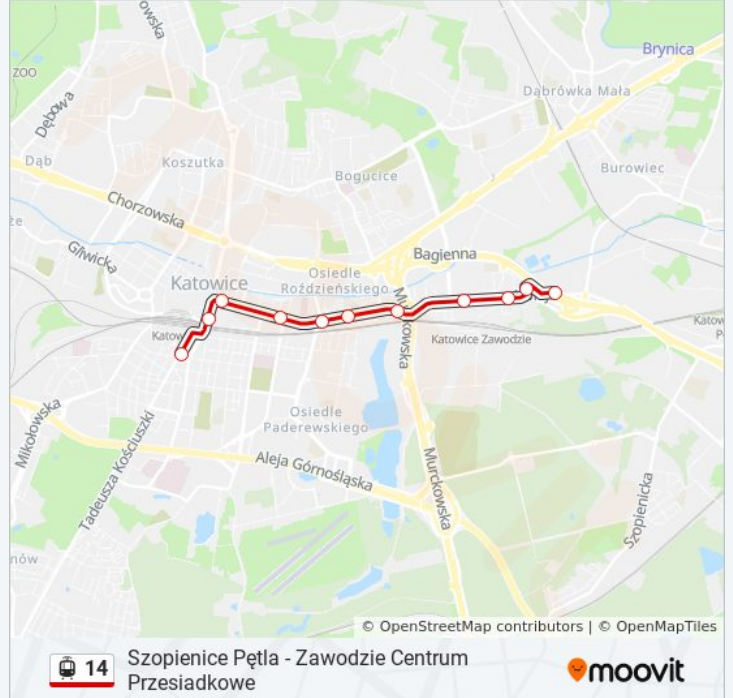

**Kierunek: Zawodzie Zajezdnia→Katowice Plac Miarki**

11 przystanków

[WYŚWIETL ROZKŁAD JAZDY LINII](#)

Zawodzie Zajezdnia

Zawodzie Centrum Przesiadkowe

Zawodzie Łączna

Zawodzie Ośrodek Sportowy

Zawodzie Uniwersytet Ekonomiczny

Zawodzie Paderewskiego

Katowice Graniczna

Katowice Damrota

Katowice Rynek /Teatr Śl./

Katowice Św. Jana

Katowice Plac Miarki

**Rozkład jazdy dla: tramwaj 14**

Rozkład jazdy dla Zawodzie Zajezdnia→Katowice Plac Miarki

poniedziałek	03:51
wtorek	03:51
środa	03:51
czwartek	03:51
piątek	03:51
sobota	03:51
niedziela	03:51

**Informacja o: tramwaj 14**

**Kierunek:** Zawodzie Zajezdnia→Katowice Plac Miarki

**Przystanki:** 11

**Długość trwania przejazdu:** 14 min

**Podsumowanie linii:**

**Kierunek: Zawodzie Zajezdnia→Szopienice Pętla**

8 przystanków

[WYŚWIETL ROZKŁAD JAZDY LINII](#)

- Zawodzie Zajezdnia
- Szopienice Roździeńska
- Szopienice Wodociągi
- Burowiec
- Szopienice Poczta
- Szopienice Kościół
- Szopienice Dwór
- Szopienice Pętla