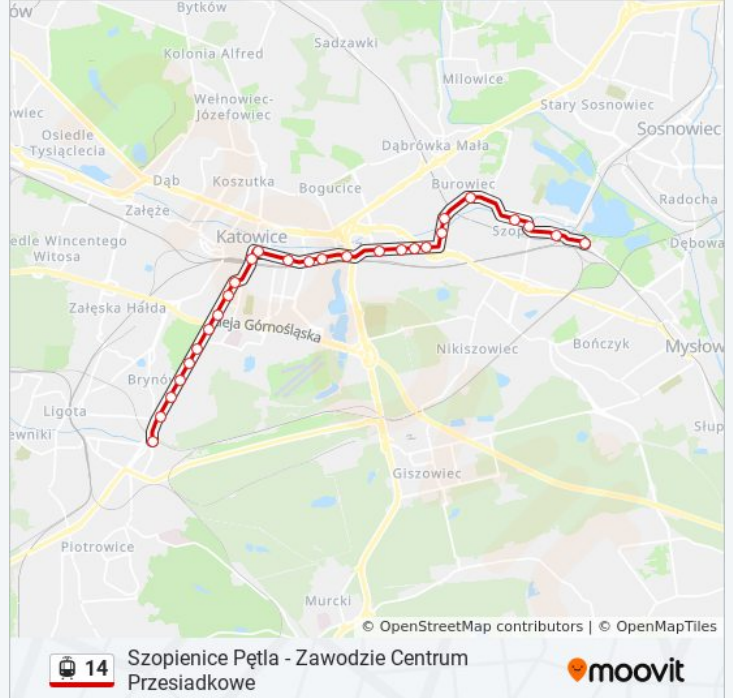

**Informacja o: tramwaj 14**

**Kierunek:** Brynów Centrum

Przesiadkowe→Szopienice Pętla

**Przystanki:** 27

**Długość trwania przejazdu:** 40 min

**Podsumowanie linii:**

Zawodzie Łączna

Zawodzie Centrum Przesiadkowe

Zawodzie Zajezdnia

Szopienice Roździeńska

Szopienice Wodociągi

Burowiec

Szopienice Poczta

Szopienice Kościół

Szopienice Dwór

Szopienice Pętla

**Kierunek: Brynów Centrum  
Przesiadkowe→Zawodzie Zajezdnia**  
20 przystanków  
[WYŚWIETL ROZKŁAD JAZDY LINII](#)

Brynów Centrum Przesiadkowe

Brynów Słowików

Brynów Drozdów

Brynów Gawronów

Brynów Zgrzebnioka