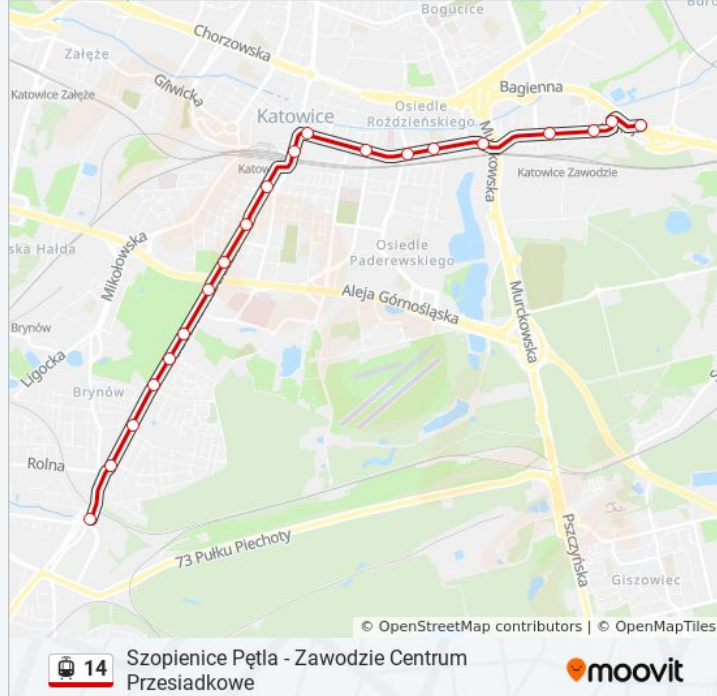

20 przystanków

[WYŚWIETL ROZKŁAD JAZDY LINII](#)

- Zawodzie Zajeżdźnia
- Zawodzie Centrum Przesiadkowe
- Zawodzie Łączna
- Zawodzie Ośrodek Sportowy
- Zawodzie Uniwersytet Ekonomiczny
- Zawodzie Paderewskiego
- Katowice Graniczna
- Katowice Damrota
- Katowice Rynek /Teatr Śl./
- Katowice Św. Jana
- Katowice Plac Miarki
- Katowice Jordana
- Katowice Stadion AWF
- Katowice Kościuszki Szpital
- Katowice Kościuszki Basen
- Brynów Zgrzebnioka
- Brynów Gawronów
- Brynów Drozdów

**Informacja o: tramwaj 14**

**Kierunek:** Zawodzie Zajeżdźnia→Brynów Centrum Przesiadkowe

**Przystanki:** 20

**Długość trwania przejazdu:** 23 min

**Podsumowanie linii:**

Brynów Słowików

Brynów Centrum Przesiadkowe

**Kierunek: Zawodzie Zajezdnia→Katowice Plac Miarki**

11 przystanków

[WYŚWIETL ROZKŁAD JAZDY LINII](#)

Zawodzie Zajezdnia

Zawodzie Centrum Przesiadkowe

Zawodzie Łączna

Zawodzie Ośrodek Sportowy

Zawodzie Uniwersytet Ekonomiczny