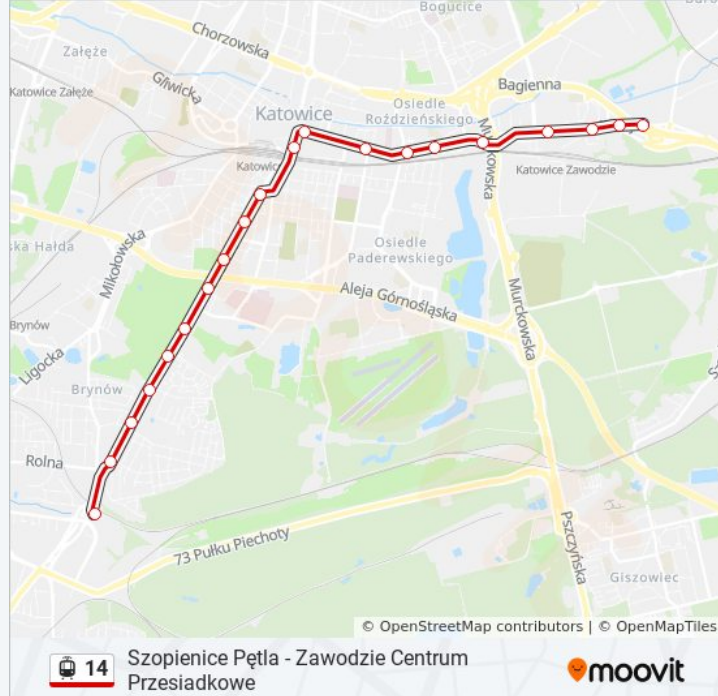

### Rozkład jazdy dla: tramwaj 14

Rozkład jazdy dla Brynów Centrum  
Przesiadkowe→Zawodzie Zajezdnia

poniedziałek	23:53
wtorek	23:53
środa	23:53
czwartek	23:53
piątek	23:53
sobota	23:53
niedziela	Nieobsługiwane

### Informacja o: tramwaj 14

**Kierunek:** Brynów Centrum  
Przesiadkowe→Zawodzie Zajezdnia

**Przystanki:** 20

**Długość trwania przejazdu:** 23 min

**Podsumowanie linii:**

Zawodzie Centrum Przesiadkowe

Zawodzie Zajezdnia

## Kierunek: Katowice Plac Miarki→Szopienice Pętla

18 przystanków

[WYŚWIETL ROZKŁAD JAZDY LINII](#)

Katowice Plac Miarki

Katowice Św. Jana

Katowice Rynek /Teatr Śl./

Katowice Damrota

Katowice Graniczna