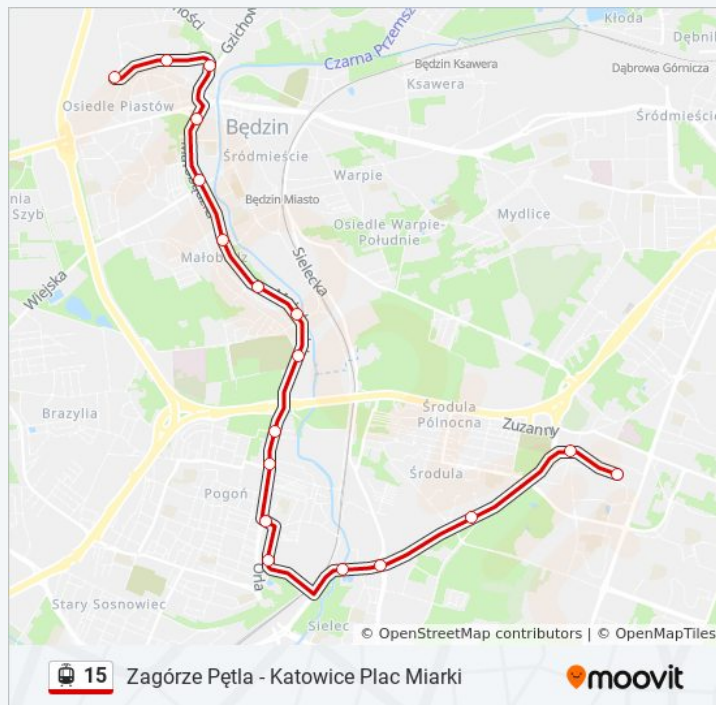

Osiedle Zamkowe Pętla

niedziela

19:59 - 21:44

Informacja o: tramwaj 15

Kierunek: Zagórze Pętla→Osiedle Zamkowe Pętla

Przystanki: 18

Długość trwania przejazdu: 25 min

Podsumowanie linii:

Kierunek: Zagórze Pętla→Zawodzie Centrum

Przesiadkowe

20 przystanków

[WYŚWIETL ROZKŁAD JAZDY LINII](#)

Zagórze Pętla

Zagórze Małe

Środula Osiedle

Sielec Osiedle Zamkowa