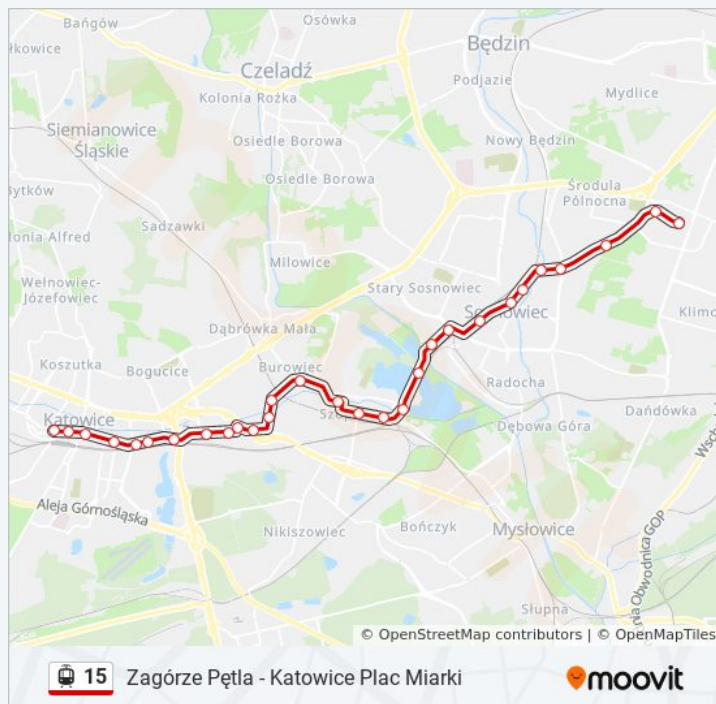

Szopienice Roździeńska

Zawodzie Zajezdnia

Zawodzie Centrum Przesiadkowe

Zawodzie Łączna

Zawodzie Ośrodek Sportowy

Zawodzie Uniwersytet Ekonomiczny

Zawodzie Paderewskiego

Katowice Graniczna

Katowice Damrota

Katowice Rynek /Teatr Śl./

Katowice Dworzec PKP

Katowice Plac Wolności

Informacja o: tramwaj 15**Kierunek:** Zagórze Pętla→Katowice Plac Wolności**Przystanki:** 29**Długość trwania przejazdu:** 46 min**Podsumowanie linii:****Kierunek: Zagórze Pętla→Osiedle Zamkowe Pętla**