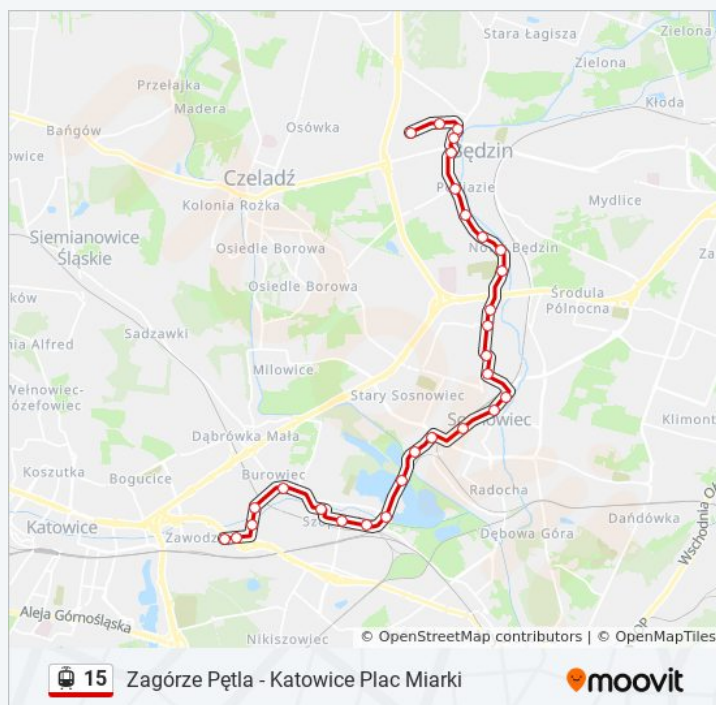

Szopienice Dwór

Szopienice Kościół

Szopienice Poczta

Burowiec

Szopienice Wodociągi

Szopienice Roździeńska

Zawodzie Zajezdnia

Zawodzie Centrum Przesiadkowe

Informacja o: tramwaj 15

Kierunek: Osiedle Zamkowe Pętla→Zawodzie Centrum Przesiadkowe

Przystanki: 29

Długość trwania przejazdu: 42 min

Podsumowanie linii:

Kierunek: Zagórze Pętla→Katowice Plac Wolności

29 przystanków