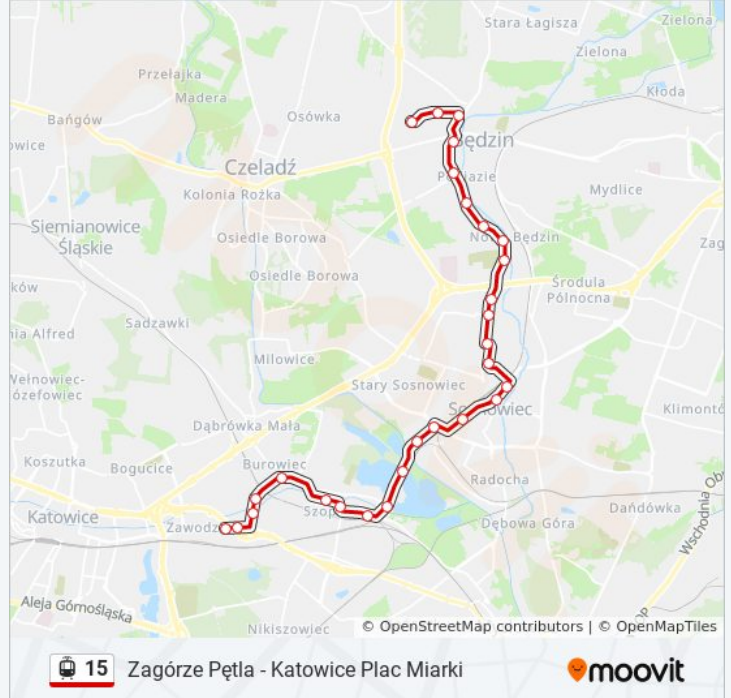

Informacja o: tramwaj 15

Kierunek: Zawodzie Centrum Przesiadkowe→Osiedle Zamkowe Pętla

Przystanki: 28

Długość trwania przejazdu: 39 min

Podsumowanie linii:

Pogoń Akademiki

Będzin Cmentarz Komunalny

Będzin Słowiańska

Będzin Szybowa

Będzin Krasickiego

Będzin Stadion

Będzin Rondo

Będzin Muzeum

Osiedle Zamkowe Jasielska

Osiedle Zamkowe Pętla

**Kierunek: Zawodzie Centrum
Przesiadkowe→Zagórze Pętla**