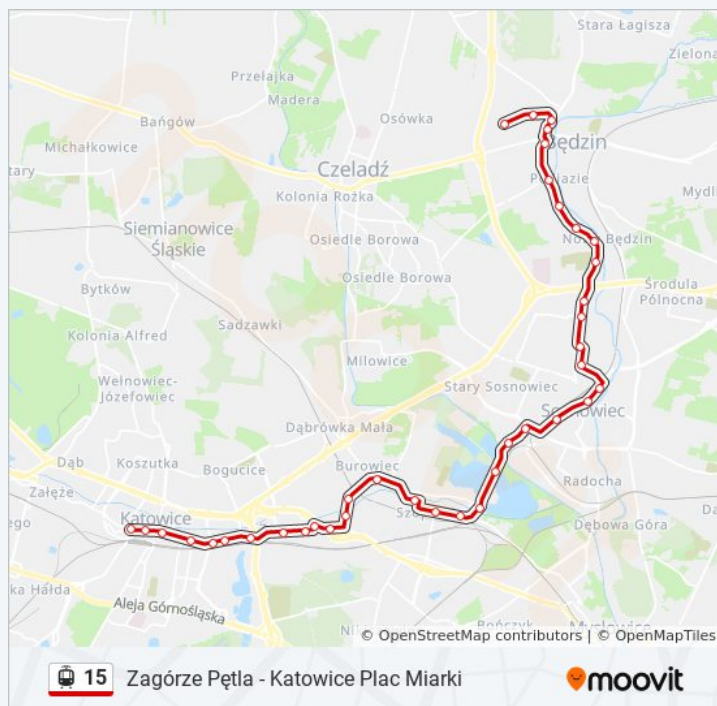

Burowiec

Szopienice Wodociągi

Szopienice Roździeńska

Zawodzie Zajezdnia

Zawodzie Centrum Przesiadkowe

Zawodzie Łączna

Zawodzie Ośrodek Sportowy

Zawodzie Uniwersytet Ekonomiczny

Zawodzie Paderewskiego

Katowice Graniczna

Katowice Damrota

Katowice Rynek /Teatr Śl./

Katowice Dworzec PKP

Katowice Plac Wolności

Kierunek: Osiedle Zamkowe Pętla→Katowice Plac

Wolności

Przystanki: 38

Długość trwania przejazdu: 53 min

Podsumowanie linii:

Kierunek: Osiedle Zamkowe Pętla→Zagórze Pętla

19 przystanków

[WYŚWIETL ROZKŁAD JAZDY LINII](#)

Rozkład jazdy dla: tramwaj 15

Rozkład jazdy dla Osiedle Zamkowe Pętla→Zagórze Pętla