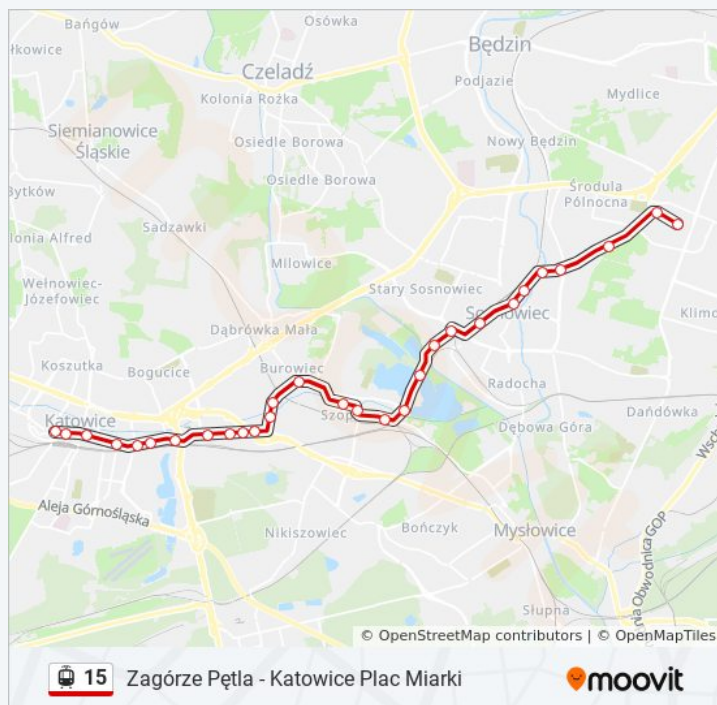

Informacja o: tramwaj 15

Kierunek: Katowice Plac Wolności→Zagórze Pętla

Przystanki: 29

Długość trwania przejazdu: 45 min

Zawodzie Centrum Przesiadkowe

Zawodzie Zajezdnia

Szopienice Roździeńska

Szopienice Wodociągi

Sosnowiec Dworzec PKP

Sosnowiec Estakada

Sielec Park

Sielec Kąpielisko

Sielec Osiedle Zamkowa

Środula Osiedle

Zagórze Małe

Zagórze Pętla

Podsumowanie linii:

Kierunek: Osiedle Zamkowe Pętla → Katowice Plac Wolności

38 przystanków

[WYŚWIETL ROZKŁAD JAZDY LINII](#)

Osiedle Zamkowe Pętla

Osiedle Zamkowe Jasielska

Będzin Muzeum

Będzin Partyzantów