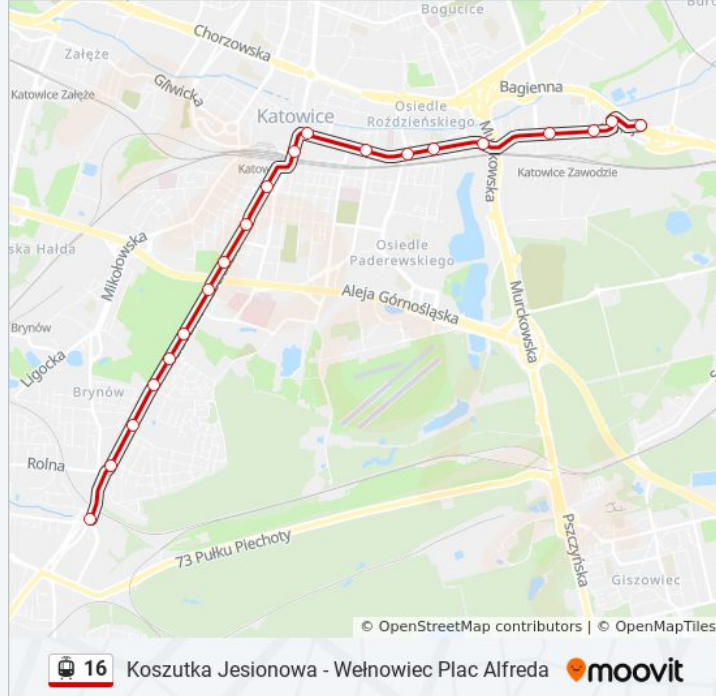

**Informacja o: tramwaj 16**

**Kierunek:** Zawodzie Zajezdnia→Brynów Centrum Przesiadkowe

**Przystanki:** 20

**Długość trwania przejazdu:** 23 min

**Podsumowanie linii:**

Brynów Słowików

Brynów Centrum Przesiadkowe

**Kierunek: Zawodzie Zajezdnia→Katowice Plac Miarki**

11 przystanków

[WYŚWIETL ROZKŁAD JAZDY LINII](#)

Zawodzie Zajezdnia

Zawodzie Centrum Przesiadkowe

Zawodzie Łączna

Zawodzie Ośrodek Sportowy

Zawodzie Uniwersytet Ekonomiczny