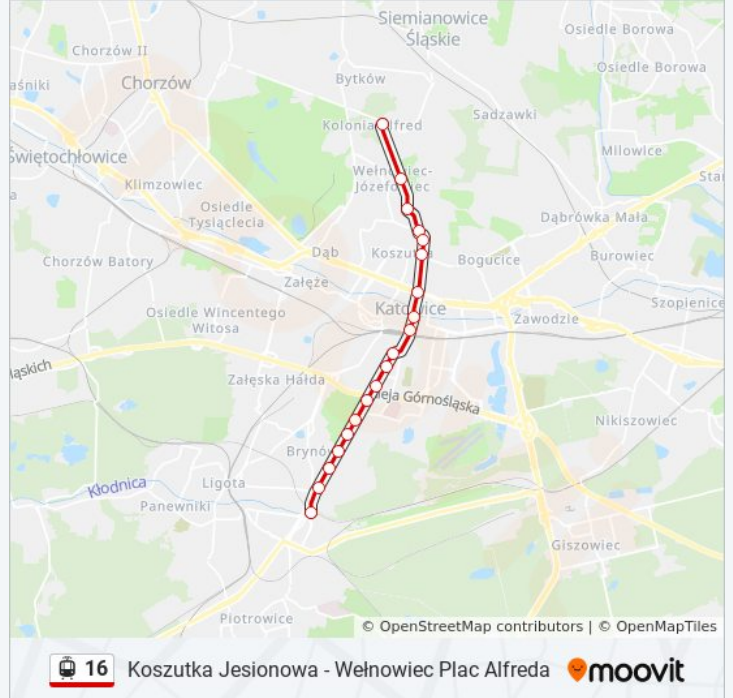

Wełnowiec Plac Alfreda

Siemianowice Mijanka

Siemianowice Plac Skargi

**Kierunek: Brynów Centrum**  
**Przesiadkowe→Wełnowiec Plac Alfreda**

19 przystanków

[WYŚWIETL ROZKŁAD JAZDY LINII](#)

Brynów Centrum Przesiadkowe

### Rozkład jazdy dla: tramwaj 16

Rozkład jazdy dla Brynów Centrum

Przesiadkowe→Wełnowiec Plac Alfreda

poniedziałek	00:10 - 23:05
wtorek	00:10 - 23:05
środa	00:10 - 23:05
czwartek	00:10 - 23:05
piątek	00:10 - 23:05
sobota	00:10 - 23:05
niedziela	00:10 - 22:33

### Informacja o: tramwaj 16

**Kierunek:** Brynów Centrum

Przesiadkowe→Wełnowiec Plac Alfreda

**Przystanki:** 19

**Długość trwania przejazdu:** 29 min

**Podsumowanie linii:**

**Kierunek: Brynów Centrum**  
**Przesiadkowe→Zawodzie Zajezdnia**  
 20 przystanków  
[WYŚWIETL ROZKŁAD JAZDY LINII](#)