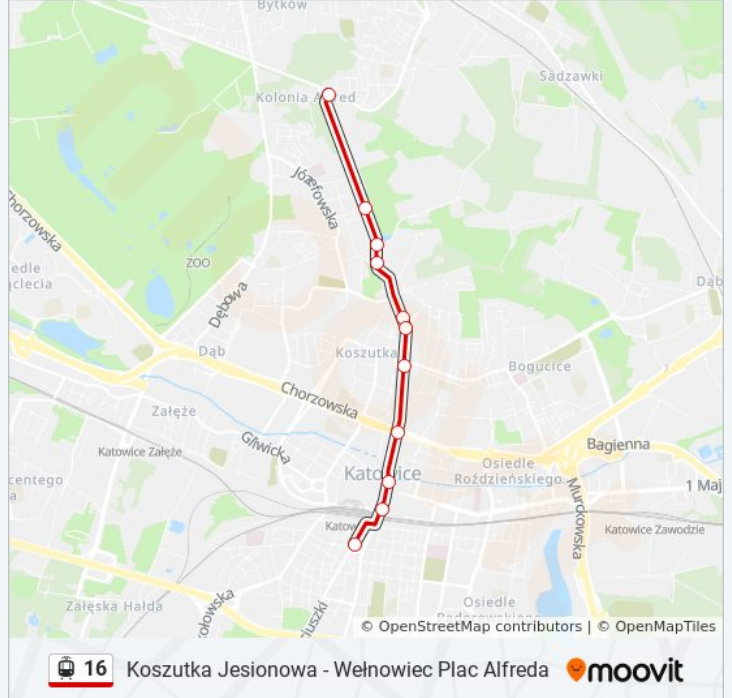

### Informacja o: tramwaj 16

**Kierunek:** Wełnowiec Plac Alfreda → Katowice Plac Miarki

**Przystanki:** 11

**Długość trwania przejazdu:** 16 min

**Podsumowanie linii:**

**Kierunek: Zawodzie Zajezdnia→Brynów  
Centrum Przesiadkowe**

20 przystanków

[WYŚWIETL ROZKŁAD JAZDY LINII](#)

- Zawodzie Zajezdnia
- Zawodzie Centrum Przesiadkowe
- Zawodzie Łączna
- Zawodzie Ośrodek Sportowy
- Zawodzie Uniwersytet Ekonomiczny
- Zawodzie Paderewskiego
- Katowice Graniczna
- Katowice Damrota
- Katowice Rynek /Teatr Śl./
- Katowice Św. Jana
- Katowice Plac Miarki
- Katowice Jordana
- Katowice Stadion AWF
- Katowice Kościuszki Szpital
- Katowice Kościuszki Basen
- Brynów Zgrzebnioka
- Brynów Gawronów
- Brynów Drozdów