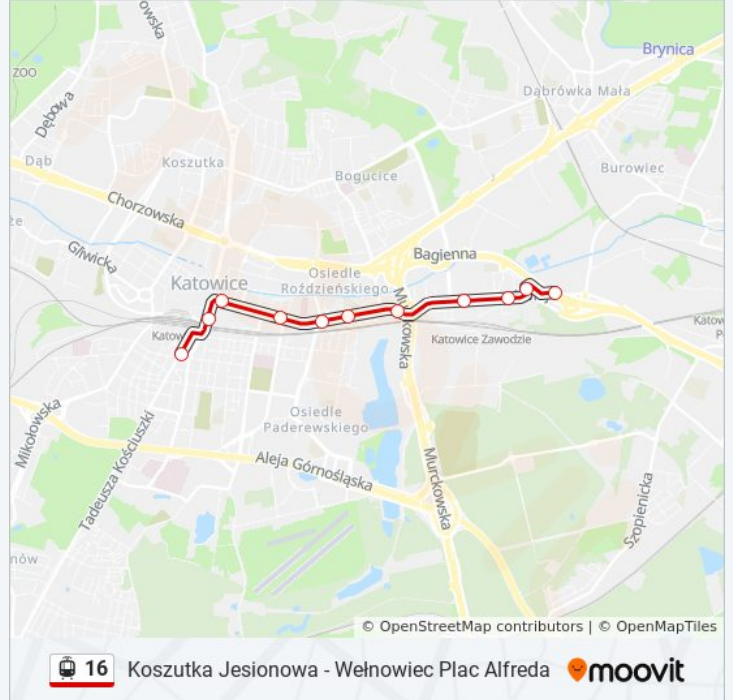

**Kierunek: Zawodzie Zajezdnia→Katowice Plac Miarki**

11 przystanków

[WYŚWIETL ROZKŁAD JAZDY LINII](#)

Zawodzie Zajezdnia

Zawodzie Centrum Przesiadkowe

Zawodzie Łączna

Zawodzie Ośrodek Sportowy

Zawodzie Uniwersytet Ekonomiczny

### Rozkład jazdy dla: tramwaj 16

Rozkład jazdy dla Zawodzie Zajezdnia→Katowice Plac Miarki

poniedziałek	04:05 - 04:18
wtorek	04:05 - 04:18
środa	04:05 - 04:18
czwartek	04:05 - 04:18
piątek	04:05 - 04:18
sobota	04:12 - 04:18
niedziela	04:12 - 04:18

### Informacja o: tramwaj 16

**Kierunek:** Zawodzie Zajezdnia→Katowice Plac Miarki

**Przystanki:** 11

**Długość trwania przejazdu:** 14 min

**Podsumowanie linii:**

Rozkłady jazdy i mapy tras dla tramwaj 16 są dostępne w wersji offline w formacie PDF na stronie [moovitapp.com](https://moovitapp.com). Skorzystaj z [Moovit App](#), aby sprawdzić czasy przyjazdu autobusów na żywo, rozkłady jazdy pociągu czy metra oraz wskazówki krok po kroku jak dojechać w Wodzisław Śląski komunikacją zbiorową.