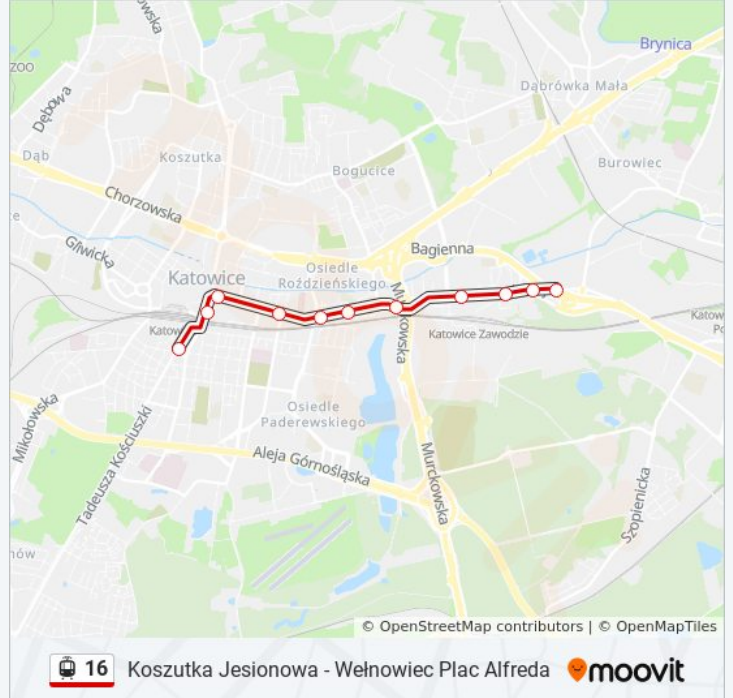

Zawodzie Uniwersytet Ekonomiczny

Zawodzie Ośrodek Sportowy

Zawodzie Łączna

Zawodzie Centrum Przesiadkowe

Zawodzie Zajezdnia

**Rozkład jazdy dla: tramwaj 16**

Rozkład jazdy dla Katowice Plac Miarki→Zawodzie Zajezdnia

poniedziałek	01:06 - 19:50
wtorek	01:06 - 19:50
środa	01:06 - 19:50
czwartek	01:06 - 19:50
piątek	01:06 - 19:50
sobota	01:06 - 04:33
niedziela	01:06 - 04:33

**Informacja o: tramwaj 16**

**Kierunek:** Katowice Plac Miarki→Zawodzie Zajezdnia

**Przystanki:** 11

**Długość trwania przejazdu:** 13 min

**Podsumowanie linii:**

**Kierunek: Koszutka Słoneczna Pętla→Brynów  
Centrum Przesiadkowe**

16 przystanków

[WYŚWIETL ROZKŁAD JAZDY LINII](#)

- Koszutka Słoneczna Pętla
- Koszutka Słoneczna
- Koszutka Misjonarzy Oblatów
- Katowice Rondo
- Katowice Rynek
- Katowice Św. Jana
- Katowice Plac Miarki
- Katowice Jordana
- Katowice Stadion AWF
- Katowice Kościuszki Szpital
- Katowice Kościuszki Basen
- Brynów Zgrzebnioka
- Brynów Gawronów
- Brynów Drozdów
- Brynów Słowików
- Brynów Centrum Przesiadkowe