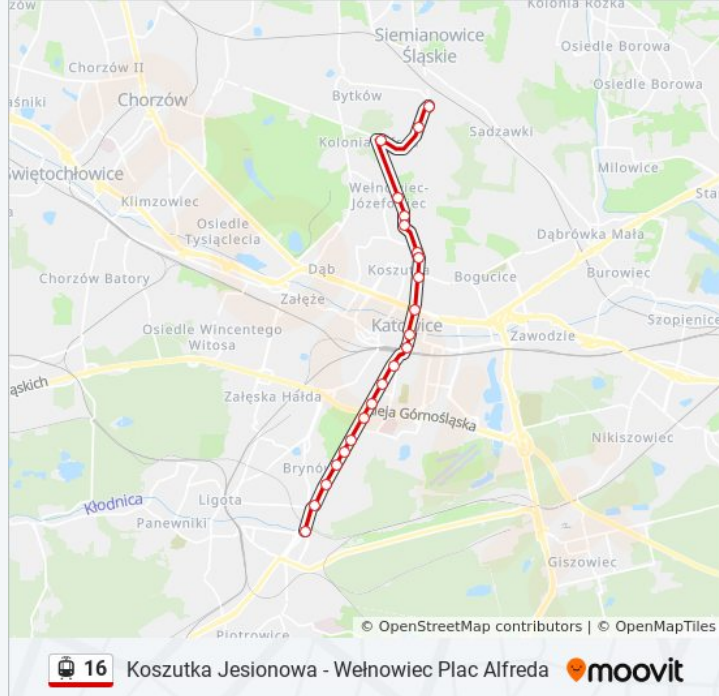

**Informacja o: tramwaj 16**

**Kierunek:** Siemianowice Plac Skargi→Brynów Centrum Przesiadkowe

**Przystanki:** 22

**Długość trwania przejazdu:** 28 min

**Podsumowanie linii:**

Brynów Gawronów

Brynów Drozdów

Brynów Słowików

Brynów Centrum Przesiadkowe

**Kierunek: Siemianowice Plac Skargi→Katowice  
Plac Miarki**

13 przystanków

[WYŚWIETL ROZKŁAD JAZDY LINII](#)

Siemianowice Plac Skargi

Siemianowice Mijanka

Wełnowiec Plac Alfreda