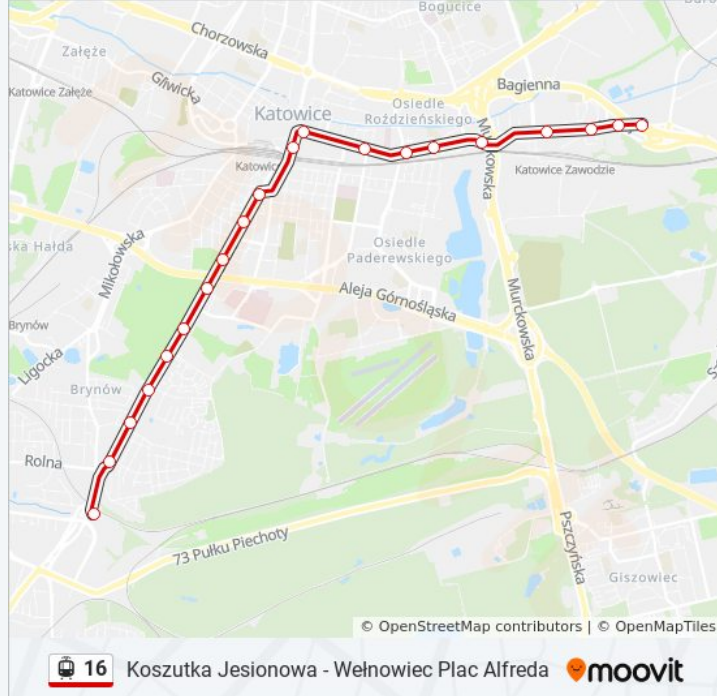

Wełnowiec Plac Alfreda

Siemianowice Mijanka

Siemianowice Plac Skargi

**Kierunek: Brynów Centrum**  
**Przesiadkowe→Wełnowiec Plac Alfreda**

19 przystanków

[WYŚWIETL ROZKŁAD JAZDY LINII](#)

Brynów Centrum Przesiadkowe

### Rozkład jazdy dla: tramwaj 16

Rozkład jazdy dla Brynów Centrum  
 Przesiadkowe→Zawodzie Zajezdnia

poniedziałek	19:15 - 22:43
wtorek	19:15 - 22:43
środa	19:15 - 22:43
czwartek	19:15 - 22:43
piątek	19:15 - 22:43
sobota	22:43
niedziela	22:43

### Informacja o: tramwaj 16

**Kierunek:** Brynów Centrum  
 Przesiadkowe→Zawodzie Zajezdnia

**Przystanki:** 20

**Długość trwania przejazdu:** 25 min

**Podsumowanie linii:**

Zawodzie Centrum Przesiadkowe

Zawodzie Zajezdnia

**Kierunek: Katowice Plac Miarki→Koszutka Słoneczna Pętla**

7 przystanków

[WYŚWIETL ROZKŁAD JAZDY LINII](#)

Katowice Plac Miarki

Katowice Św. Jana

Katowice Rynek

Katowice Rondo

Koszutka Misjonarzy Oblatów