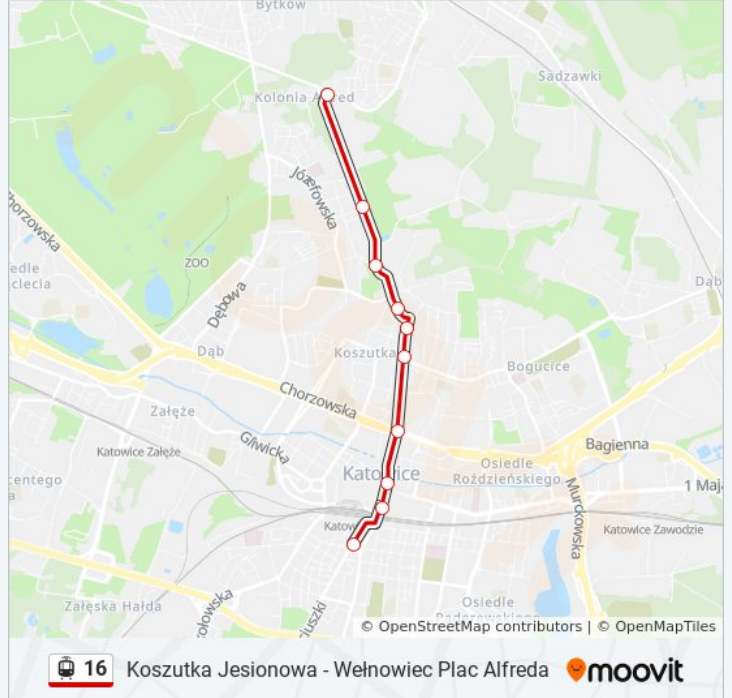

10 przystanków

[WYŚWIETL ROZKŁAD JAZDY LINII](#)

- Katowice Plac Miarki
- Katowice Św. Jana
- Katowice Rynek
- Katowice Rondo
- Koszutka Misjonarzy Oblatów
- Koszutka Słoneczna
- Koszutka Jesionowa
- Wełnowiec Kościół
- Wełnowiec Gnieźnieńska
- Wełnowiec Plac Alfreda

**Rozkład jazdy dla: tramwaj 16**

Rozkład jazdy dla Katowice Plac Miarki→Wełnowiec Plac Alfreda

poniedziałek	04:19 - 04:32
wtorek	04:19 - 04:32
środa	04:19 - 04:32
czwartek	04:19 - 04:32
piątek	04:19 - 04:32
sobota	04:32
niedziela	04:32

**Informacja o: tramwaj 16**

**Kierunek:** Katowice Plac Miarki→Wełnowiec Plac Alfreda

**Przystanki:** 10

**Długość trwania przejazdu:** 16 min

**Podsumowanie linii:**

**Kierunek: Katowice Plac Miarki→Zawodzie Zajezdnia**

11 przystanków

[WYŚWIETL ROZKŁAD JAZDY LINII](#)

Katowice Plac Miarki

Katowice Św. Jana

Katowice Rynek /Teatr Śl./

Katowice Damrota

Katowice Graniczna

Zawodzie Paderewskiego