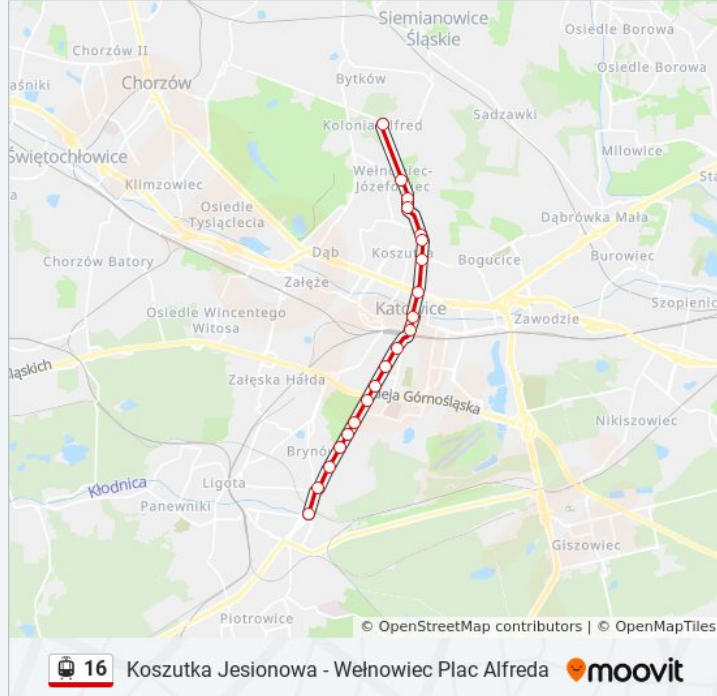

**Informacja o: tramwaj 16**

**Kierunek:** Wełnowiec Plac Alfreda → Brynów  
Centrum Przesiadkowe

**Przystanki:** 20

**Długość trwania przejazdu:** 27 min

**Podsumowanie linii:**

Brynów Słowików

Brynów Centrum Przesiadkowe

**Kierunek: Wełnowiec Plac Alfreda → Katowice Plac Miarki**

11 przystanków

[WYŚWIETL ROZKŁAD JAZDY LINII](#)

Wełnowiec Plac Alfreda

Wełnowiec Gnieźnieńska

Wełnowiec DI Tower

Wełnowiec Kościół

Koszutka Jesionowa