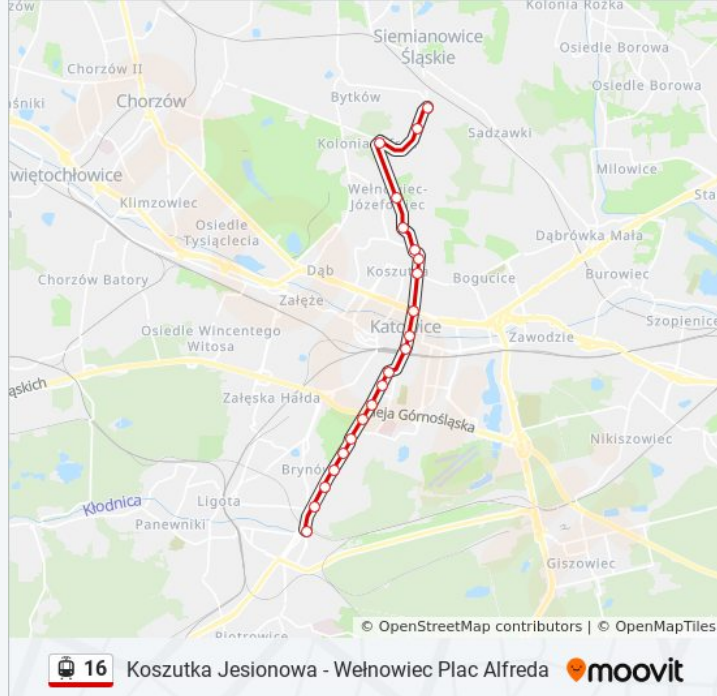

Skorzystaj z aplikacji Moovit, aby znaleźć najbliższy przystanek oraz czas przyjazdu najbliższego środka transportu dla: tramwaj 16.

**Kierunek: Brynów Centrum  
Przesiadkowe→Siemianowice Plac Skargi**

Koszutka Słoneczna

Koszutka Jesionowa

**Rozkład jazdy dla: tramwaj 16**

Rozkład jazdy dla Brynów Centrum

Przesiadkowe→Siemianowice Plac Skargi

poniedziałek	01:25 - 03:18
wtorek	01:25 - 03:18
środa	01:25 - 03:18
czwartek	01:25 - 03:18
piątek	01:25 - 03:18
sobota	01:25 - 03:18
niedziela	01:25 - 03:18

**Informacja o: tramwaj 16****Kierunek:** Brynów Centrum

Przesiadkowe→Siemianowice Plac Skargi

**Przystanki:** 21**Długość trwania przejazdu:** 29 min**Podsumowanie linii:**

Wełnowiec Kościół

Wełnowiec Gnieźnieńska

Wełnowiec Plac Alfreda

Siemianowice Mijanka

Siemianowice Plac Skargi

**Kierunek: Brynów Centrum**  
**Przesiadkowe→Wełnowiec Plac Alfreda**

19 przystanków

[WYŚWIETL ROZKŁAD JAZDY LINII](#)

Brynów Centrum Przesiadkowe