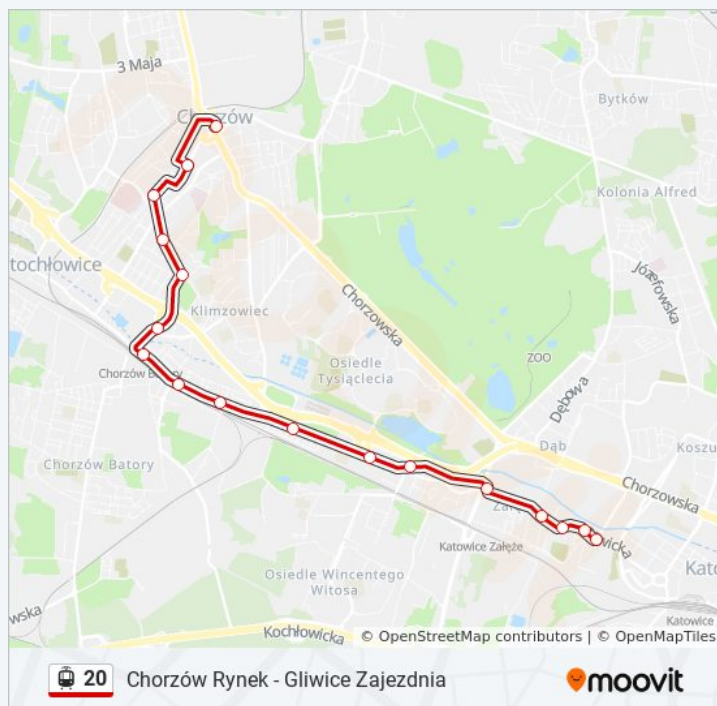

Załęże Dwór

Załęże Wiśniowa

Załęże Dom Kultury

Załęże Szkoła

Chorzów Batory Zajezdnia

Chorzów Batory Piekarska

Chorzów Batory Dworzec PKP

Chorzów Raclawicka

Chorzów Dom Działkowca

Chorzów Szkoła Niewidomych

Chorzów Kościół Św. Jadwigi

Chorzów Sobieskiego

Chorzów Rynek

sobota

całą dobę

niedziela

całą dobę

Informacja o: tramwaj 20

Kierunek: Załęże Połpiecha→Chorzów Rynek

Przystanki: 17

Długość trwania przejazdu: 31 min

Podsumowanie linii:

Kierunek: Załęże Połpiecha→Stroszek Zajezdnia

43 przystanków

[WYŚWIETL ROZKŁAD JAZDY LINII](#)

Załęże Połpiecha

Załęże Połpiecha

Załęże Kościół

Załęże Janasa

Załęże Dwór

Załęże Wiśniowa

Załęże Dom Kultury

Załęże Szkoła

Chorzów Batory Zajezdnia

Chorzów Batory Piekarska

Rozkład jazdy dla: tramwaj 20

Rozkład jazdy dla Załęże Połpiecha→Stroszek Zajezdnia

poniedziałek	19:16 - 22:54
wtorek	19:16 - 22:54
środa	19:16 - 22:54
czwartek	19:16 - 22:54
piątek	19:16 - 22:54
sobota	19:17 - 22:54
niedziela	18:47 - 22:17

Informacja o: tramwaj 20

Kierunek: Załęże Połpiecha→Stroszek Zajezdnia

Przystanki: 43

Długość trwania przejazdu: 71 min

Podsumowanie linii: