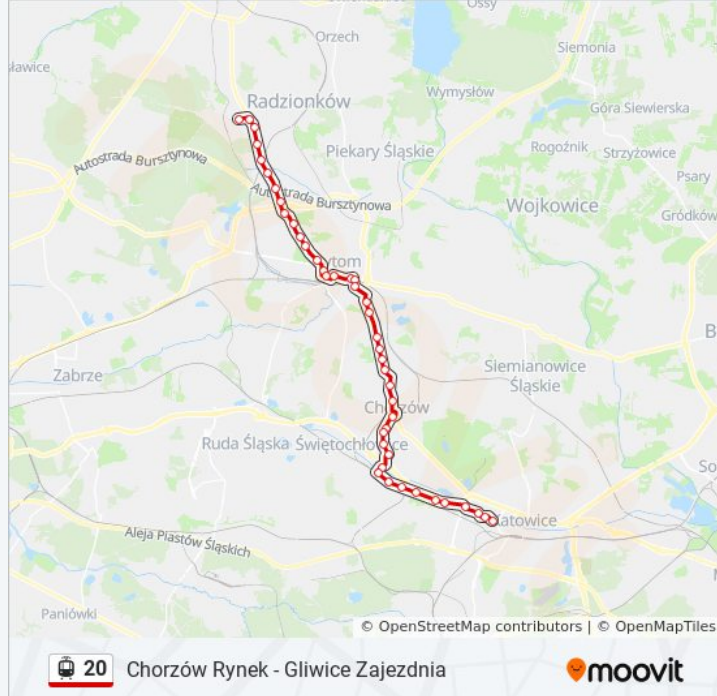

Załęże Dom Kultury

Załęże Wiśniowa

Załęże Dwór

Załęże Janasa

Załęże Kościół

Załęże Pośpiecha

Kierunek: Załęże Pośpiecha → Chorzów Rynek

17 przystanków

[WYŚWIETL ROZKŁAD JAZDY LINII](#)

Załęże Pośpiecha

Załęże Pośpiecha

Załęże Kościół

Załęże Janasa

Rozkład jazdy dla: tramwaj 20

Rozkład jazdy dla Załęże Pośpiecha → Chorzów Rynek

poniedziałek całą dobę