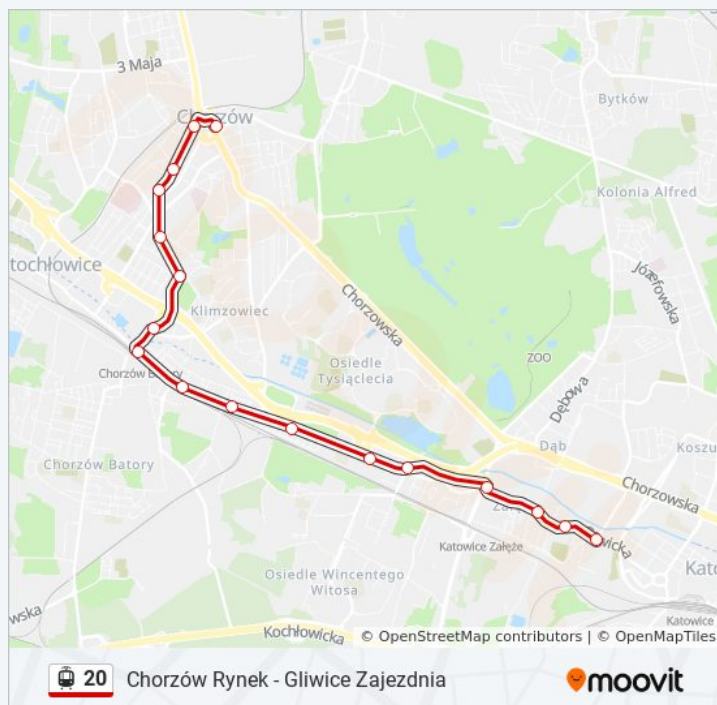

piątek

całą dobę

sobota

całą dobę

niedziela

całą dobę

Informacja o: tramwaj 20

Kierunek: Chorzów Rynek→Załęże Pośpiecha

Przystanki: 17

Długość trwania przejazdu: 29 min

Podsumowanie linii:

Kierunek: Gliwice Zajezdnia→Chorzów Rynek

45 przystanków

[WYŚWIETL ROZKŁAD JAZDY LINII](#)

Gliwice Zajezdnia

Maciejów Knurowska