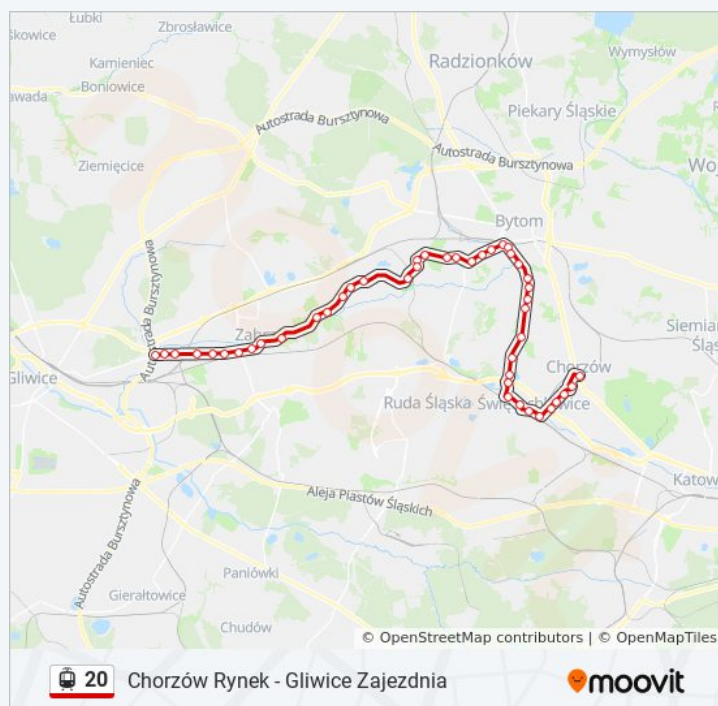

Informacja o: tramwaj 20

Kierunek: Gliwice Zajezdnia→Chorzów Rynek

Przystanki: 45

Długość trwania przejazdu: 78 min
Podsumowanie linii:

Biskupice Młyńska

Biskupice Kościół

Biskupice Zamkowa

Biskupice Ziemska [NŻ]