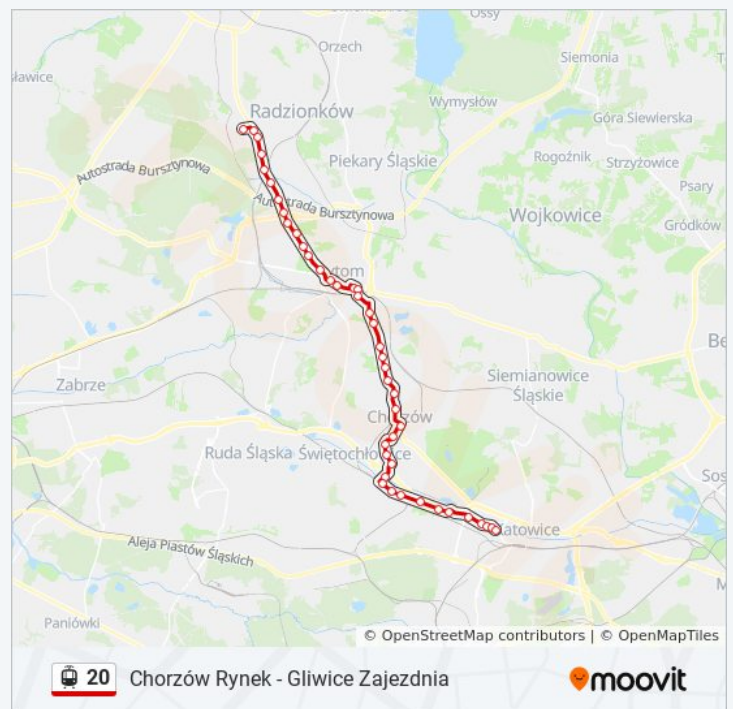

Dąbrowa Miejska Centrum Handlowe

Stroszek Kopalnia

Stroszek Plac Żeromskiego

Stroszek Targowisko

Stroszek Osiedle

Stroszek Zajezdnia

Rozkłady jazdy i mapy tras dla tramwaj 20 są dostępne w wersji offline w formacie PDF na stronie moovitapp.com. Skorzystaj z [Moovit App](#), aby sprawdzić czasy przyjazdu autobusów na żywo, rozkłady jazdy pociągu czy metra oraz wskazówki krok po kroku jak dojechać w Wodzisław Śląski komunikacją zbiorową.