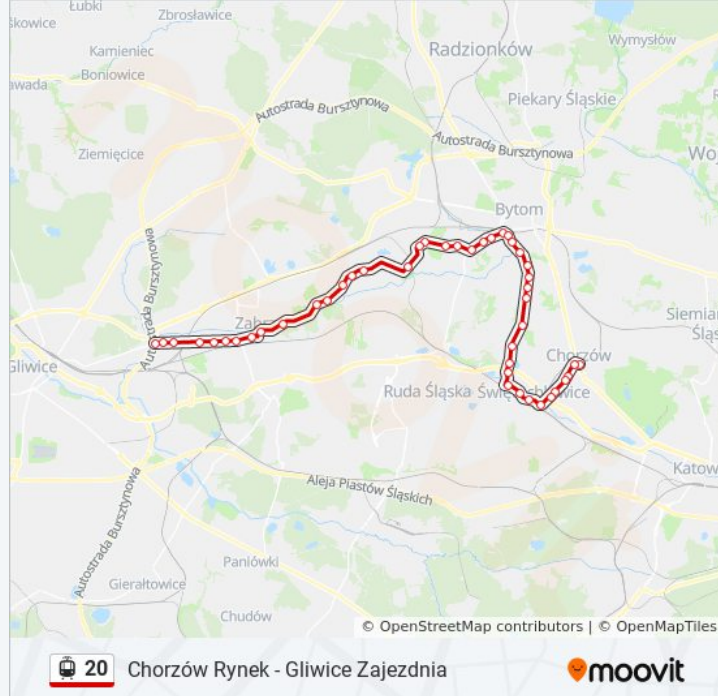

Zabrze Damrota

Zabrze Plac Słowiański

Zabrze Słowackiego

Maciejów Kondratowicza

Maciejów Knurowska

Gliwice Zajezdnia

Kierunek: Chorzów Rynek → Załęże Pośpiecha

17 przystanków

[WYŚWIETL ROZKŁAD JAZDY LINII](#)

Chorzów Rynek

Chorzów Dworcowa

Chorzów Żeromskiego

Rozkład jazdy dla: tramwaj 20

Rozkład jazdy dla Chorzów Rynek → Załęże Pośpiecha

poniedziałek całą dobę

wtorek całą dobę