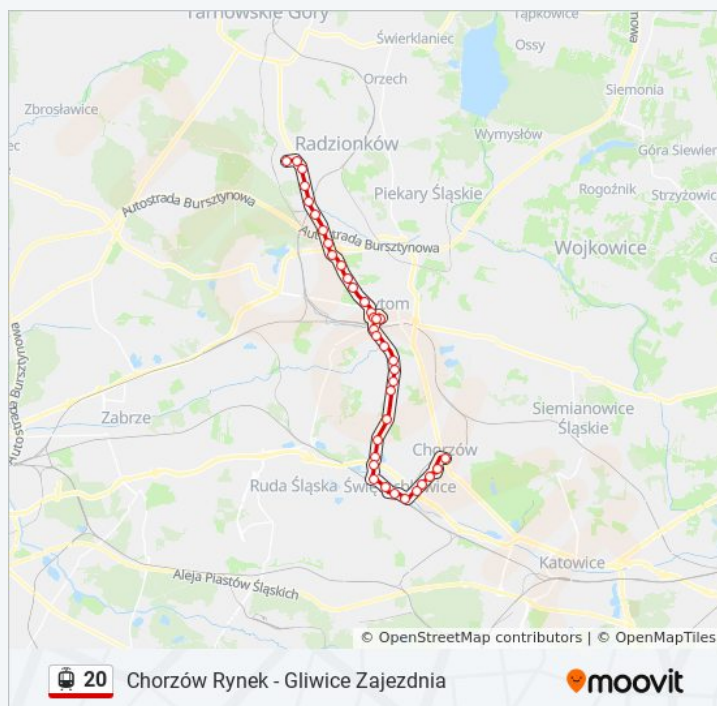

37 przystanków

[WYŚWIETL ROZKŁAD JAZDY LINII](#)

Stroszek Zajezdnia

Stroszek Osiedle

Stroszek Targowisko

Stroszek Plac Żeromskiego

Stroszek Kopalnia

Dąbrowa Miejska Centrum Handlowe

Bytom Moniuszki

Bytom Plac Sikorskiego

Bytom Jagiellońska

Bytom Łagiewnicka

Bytom Urząd Pracy

Łagiewniki Gojny [NŻ]

Łagiewniki Szyby Rycerskie [NŻ]

Łagiewniki Krzyżowa

Łagiewniki Fabryczna

Łagiewniki Targowisko

Chropaczów Osiedle Na Wzgórzu

Piaśniki Skrzyżowanie

Piaśniki Osiedle Skalka

Rozkład jazdy dla: tramwaj 20

Rozkład jazdy dla Stroszek Zajezdnia→Chorzów Rynek

poniedziałek	03:57 - 03:59
wtorek	03:57 - 03:59
środa	03:57 - 03:59
czwartek	03:57 - 03:59
piątek	03:57 - 03:59
sobota	03:57 - 03:59
niedziela	03:57

Informacja o: tramwaj 20

Kierunek: Stroszek Zajezdnia→Chorzów Rynek

Przystanki: 37

Długość trwania przejazdu: 51 min

Podsumowanie linii:

Świętochłowice Polna

Świętochłowice Kościół

Świętochłowice Muzeum Powstań Śląskich