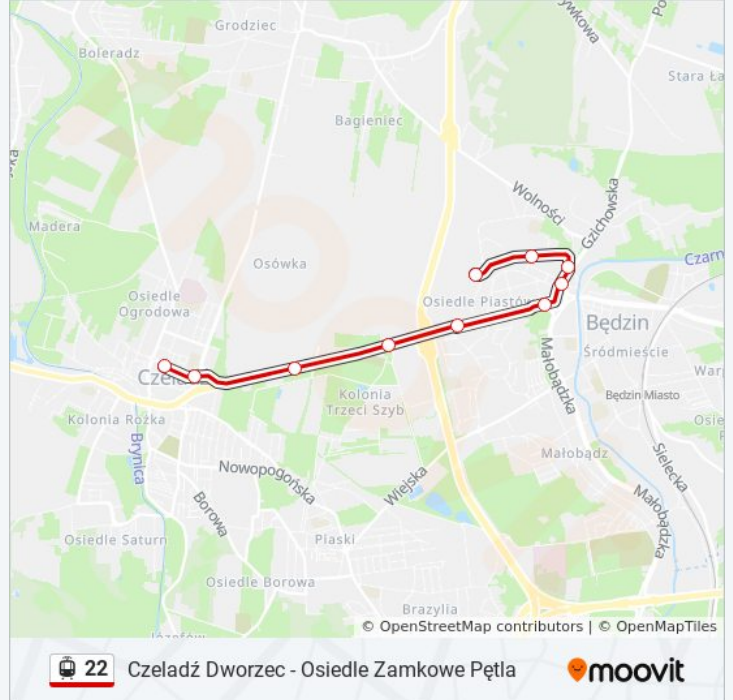

22

Czeladź Dworzec - Osiedle Zamkowe Pętla

Skorzystaj Z Aplikacji

tramwaj 22, linia (Czeladź Dworzec - Osiedle Zamkowe Pętla), posiada 2 tras. W dni robocze kursuje:
(1) Czeladź Dworzec→Osiedle Zamkowe Pętla: całą dobę(2) Osiedle Zamkowe Pętla→Czeladź Dworzec: całą dobę
Skorzystaj z aplikacji Moovit, aby znaleźć najbliższy przystanek oraz czas przyjazdu najbliższego środka transportu dla: tramwaj 22.

[WYŚWIETL ROZKŁAD JAZDY LINII](#)

- Osiedle Zamkowe Pętla
- Osiedle Zamkowe Jasielska
- Będzin Muzeum
- Będzin Partyzantów
- Będzin Czeladzka
- Osiedle Syberka
- Piaski Centrum Handlowe
- Czeladź Strefa Ekonomiczna
- Czeladź Grodziecka
- Czeladź Dworzec

Rozkład jazdy dla: tramwaj 22

Rozkład jazdy dla Osiedle Zamkowe Pętla→Czeladź Dworzec

poniedziałek	całą dobę
wtorek	całą dobę
środa	całą dobę
czwartek	całą dobę
piątek	całą dobę
sobota	całą dobę
niedziela	całą dobę

Informacja o: tramwaj 22

Kierunek: Osiedle Zamkowe Pętla→Czeladź Dworzec

Przystanki: 10

Długość trwania przejazdu: 15 min

Podsumowanie linii:

Rozkłady jazdy i mapy tras dla tramwaj 22 są dostępne w wersji offline w formacie PDF na stronie moovitapp.com. Skorzystaj z [Moovit App](#), aby sprawdzić czasy przyjazdu autobusów na żywo, rozkłady jazdy pociągu czy metra oraz wskazówki krok po kroku jak dojechać w Wodzisław Śląski komunikacją zbiorową.