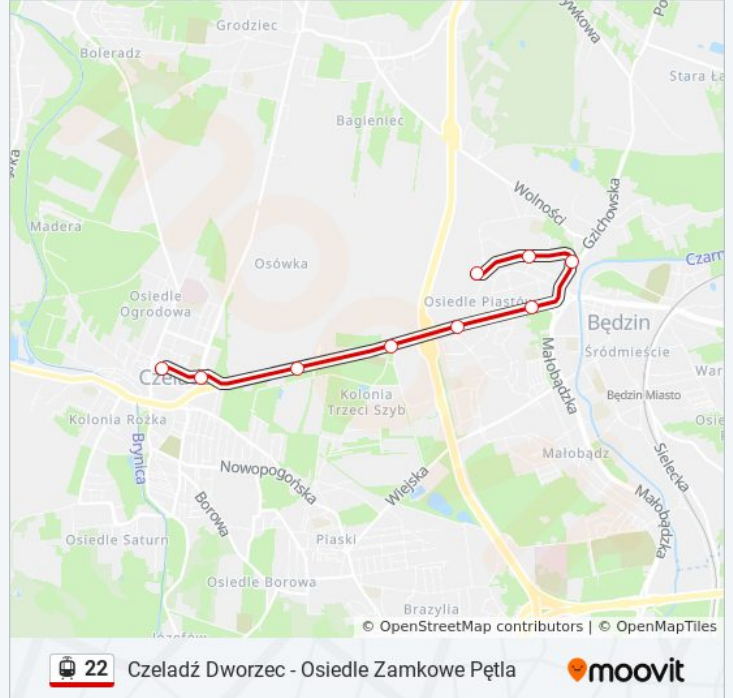

22

Czeladź Dworzec - Osiedle Zamkowe Pętla

Skorzystaj Z Aplikacji

tramwaj 22, linia (Czeladź Dworzec - Osiedle Zamkowe Pętla), posiada 2 tras. W dni robocze kursuje:
(1) Czeladź Dworzec→Osiedle Zamkowe Pętla: całą dobę(2) Osiedle Zamkowe Pętla→Czeladź Dworzec: całą dobę
Skorzystaj z aplikacji Moovit, aby znaleźć najbliższy przystanek oraz czas przyjazdu najbliższego środka transportu dla: tramwaj 22.

Kierunek: Czeladź Dworzec→Osiedle Zamkowe Pętla

9 przystanków

[WYŚWIETL ROZKŁAD JAZDY LINII](#)

Czeladź Dworzec
Czeladź Grodziecka
Czeladź Strefa Ekonomiczna
Piaski Centrum Handlowe
Osiedle Syberka
Będzin Czeladzka
Będzin Muzeum
Osiedle Zamkowe Jasielska
Osiedle Zamkowe Pętla

Informacja o: tramwaj 22**Kierunek:** Czeladź Dworzec→Osiedle Zamkowe Pętla**Przystanki:** 9**Długość trwania przejazdu:** 15 min**Podsumowanie linii:**

Kierunek: Osiedle Zamkowe Pętla→Czeladź Dworzec

10 przystanków

[WYŚWIETL ROZKŁAD JAZDY LINII](#)

- Osiedle Zamkowe Pętla
- Osiedle Zamkowe Jasielska
- Będzin Muzeum
- Będzin Partyzantów
- Będzin Czeladzka
- Osiedle Syberka
- Piaski Centrum Handlowe
- Czeladź Strefa Ekonomiczna
- Czeladź Grodziecka
- Czeladź Dworzec