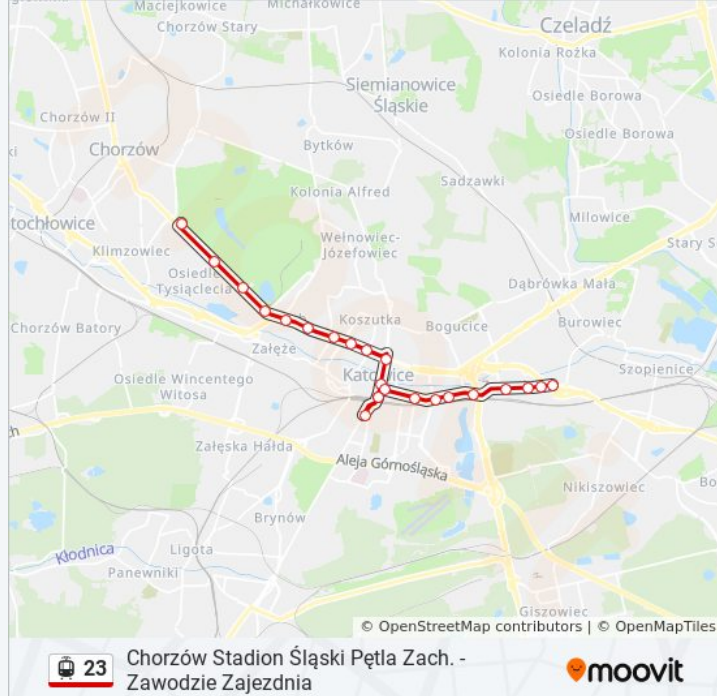

Katowice Damrota

Katowice Graniczna

Zawodzie Paderewskiego

Rozkład jazdy dla: tramwaj 23

Rozkład jazdy dla Chorzów Stadion Śląski Pętla Zach.→Zawodzie Zajezdnia

poniedziałek	Nieobsługiwane
wtorek	Nieobsługiwane
środa	Nieobsługiwane
czwartek	Nieobsługiwane
piątek	Nieobsługiwane
sobota	18:37 - 19:37
niedziela	18:37 - 19:37

Informacja o: tramwaj 23

Kierunek: Chorzów Stadion Śląski Pętla Zach.→Zawodzie Zajezdnia

Przystanki: 23

Długość trwania przejazdu: 36 min

Podsumowanie linii:

Zawodzie Uniwersytet Ekonomiczny

Zawodzie Ośrodek Sportowy

Zawodzie Łączna

Zawodzie Centrum Przesiadkowe

Zawodzie Zajezdnia

Kierunek: Zawodzie Centrum Przesiadkowe→Chorzów Stadion Śląski Pętla Zach.

22 przystanków

[WYŚWIETL ROZKŁAD JAZDY LINII](#)

Zawodzie Centrum Przesiadkowe