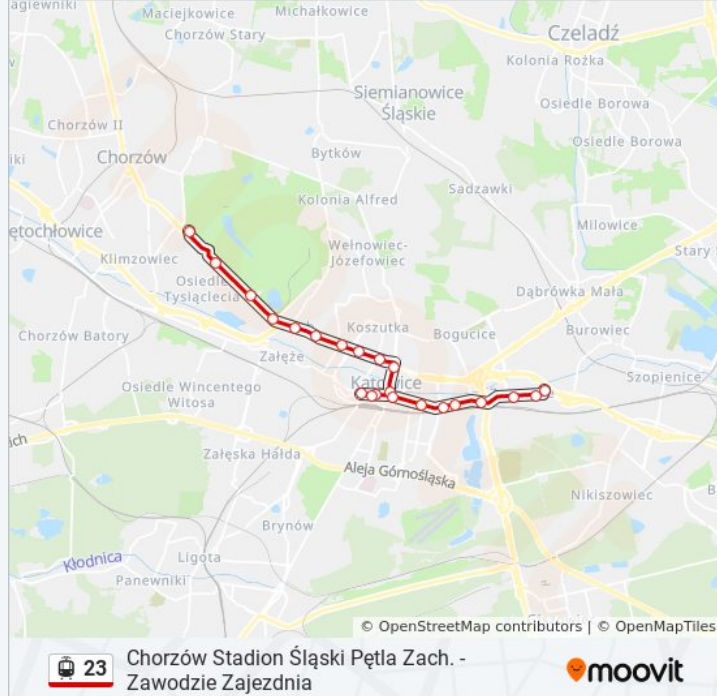

Rozkład jazdy dla: tramwaj 23

Rozkład jazdy dla Zawodzie Centrum

Przesiadkowe→Chorzów Stadion Śląski Pętla Zach.

poniedziałek	Nieobsługiwane
wtorek	Nieobsługiwane
środa	Nieobsługiwane
czwartek	Nieobsługiwane
piątek	Nieobsługiwane
sobota	10:44 - 18:44
niedziela	10:44 - 18:44

Informacja o: tramwaj 23

Kierunek: Zawodzie Centrum

Przesiadkowe→Chorzów Stadion Śląski Pętla Zach.

Przystanki: 22

Długość trwania przejazdu: 37 min

Podsumowanie linii:

Dąb Kościół

Park Śląski Wesole Miasteczko

Park Śląski Ogród Zoologiczny

Park Śląski Wejście Główne

Chorzów Stadion Śląski Pętla Zach.

Kierunek: Zawodzie Zajezdnia→Chorzów Stadion Śląski Pętla Zach.

23 przystanków

[WYŚWIETL ROZKŁAD JAZDY LINII](#)

Zawodzie Zajezdnia