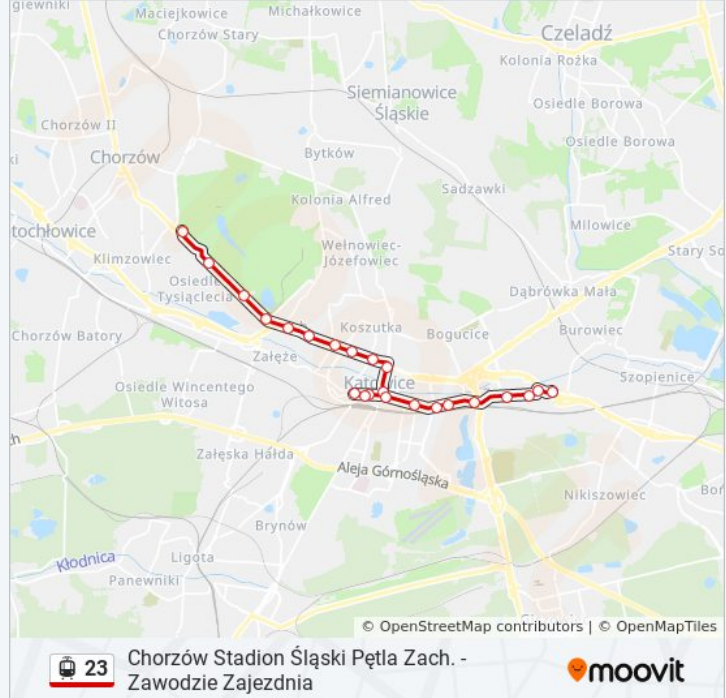

Dąb Silesia City Center

Rozkład jazdy dla: tramwaj 23

Rozkład jazdy dla Zawodzie Zajezdnia→Chorzów Stadion Śląski Pętla Zach.

poniedziałek	Nieobsługiwane
wtorek	Nieobsługiwane
środa	Nieobsługiwane
czwartek	Nieobsługiwane
piątek	Nieobsługiwane
sobota	08:42 - 09:42
niedziela	08:42 - 09:42

Informacja o: tramwaj 23

Kierunek: Zawodzie Zajezdnia→Chorzów Stadion Śląski Pętla Zach.

Przystanki: 23

Długość trwania przejazdu: 39 min

Podsumowanie linii:

Dąb Kościół

Park Śląski Wesołe Miasteczko

Park Śląski Ogród Zoologiczny

Park Śląski Wejście Główne

Chorzów Stadion Śląski Pętla Zach.

Rozkłady jazdy i mapy tras dla tramwaj 23 są dostępne w wersji offline w formacie PDF na stronie moovitapp.com. Skorzystaj z [Moovit App](#), aby sprawdzić czasy przyjazdu autobusów na żywo, rozkłady jazdy pociągu czy metra oraz wskazówki krok po kroku jak dojechać w Wodzisław Śląski komunikacją zbiorową.