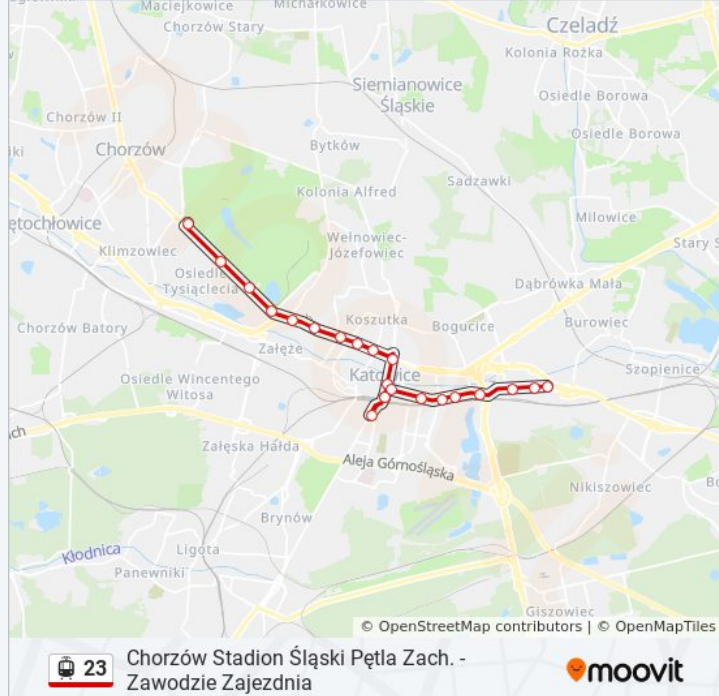

Katowice Rynek /Teatr Śl./

Katowice Damrota

Katowice Graniczna

Zawodzie Paderewskiego

Zawodzie Uniwersytet Ekonomiczny

Rozkład jazdy dla: tramwaj 23

Rozkład jazdy dla Chorzów Stadion Śląski Pętla Zach.→Zawodzie Centrum Przesiadkowe

poniedziałek	Nieobsługiwane
wtorek	Nieobsługiwane
środa	Nieobsługiwane
czwartek	Nieobsługiwane
piątek	Nieobsługiwane
sobota	09:37 - 17:37
niedziela	09:37 - 17:37

Informacja o: tramwaj 23

Kierunek: Chorzów Stadion Śląski Pętla Zach.→Zawodzie Centrum Przesiadkowe

Przystanki: 22

Długość trwania przejazdu: 35 min

Podsumowanie linii:

Zawodzie Ośrodek Sportowy

Zawodzie Łączna

Zawodzie Centrum Przesiadkowe

Kierunek: Chorzów Stadion Śląski Pętla Zach.→Zawodzie Zajezdnia

23 przystanków

[WYŚWIETL ROZKŁAD JAZDY LINII](#)

Chorzów Stadion Śląski Pętla Zach.

Park Śląski Wejście Główne

Park Śląski Ogród Zoologiczny

Park Śląski Wesole Miasteczko

Dąb Kościół

Dąb Silesia City Center

Dąb Huta Baildon