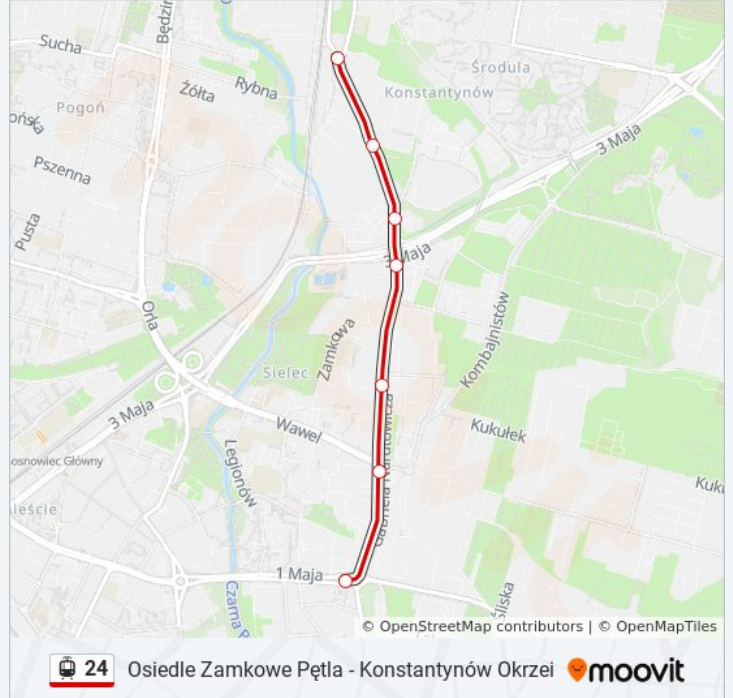

tramwaj 24, linia (Sosnowiec Rondo Ludwik - Konstantynów Okrzei), posiada 4 tras. W dni robocze kursuje:  
(1) Konstantynów Okrzei→Osiedle Zamkowe Pętla: 18:53 - 22:57(2) Konstantynów Okrzei→Sosnowiec Rondo Ludwik:  
04:35 - 22:30(3) Osiedle Zamkowe Pętla→Konstantynów Okrzei: 03:47 - 04:08(4) Sosnowiec Rondo  
Ludwik→Konstantynów Okrzei: 04:46 - 22:41  
Skorzystaj z aplikacji Moovit, aby znaleźć najbliższy przystanek oraz czas przyjazdu najbliższego środka transportu dla:  
tramwaj 24.

Będzin Rondo

Będzin Muzeum

Osiedle Zamkowe Jasielska

Osiedle Zamkowe Pętla

**Kierunek: Konstantinów Okrzei→Sosnowiec  
Rondo Ludwik**

7 przystanków

[WYŚWIETL ROZKŁAD JAZDY LINII](#)

Konstantinów Okrzei

### Rozkład jazdy dla: tramwaj 24

Rozkład jazdy dla Konstantinów Okrzei→Sosnowiec Rondo Ludwik

poniedziałek	04:35 - 22:30
wtorek	04:35 - 22:30
środa	04:35 - 22:30
czwartek	04:35 - 22:30
piątek	04:35 - 22:30
sobota	04:55 - 22:30
niedziela	05:00 - 22:30

### Informacja o: tramwaj 24

**Kierunek:** Konstantinów Okrzei→Sosnowiec Rondo Ludwik

**Przystanki:** 7

**Długość trwania przejazdu:** 8 min

**Podsumowanie linii:**

**Kierunek: Osiedle Zamkowe Pętla→Konstancynów Okrzei**