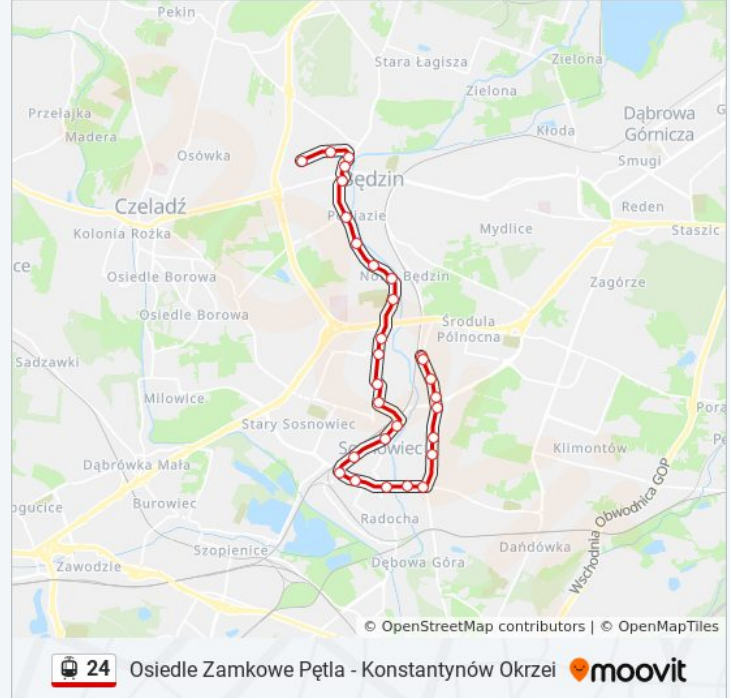

**Informacja o: tramwaj 24**

**Kierunek:** Osiedle Zamkowe Pętla→Konstancynów Okrzei

**Przystanki:** 29

**Długość trwania przejazdu:** 44 min

**Podsumowanie linii:**

Sosnowiec Wspólna

Sosnowiec Ostrogórska

Sosnowiec Sąd

Sosnowiec Rondo Ludwik

Sielec Narutowicza

Sielec Szkolna

Sielec Osiedle Zamkowa

Konstantynów Centrum Handlowe

Konstantynów Fabryczna

Konstantynów Okrzei

Konstantynów Okrzei

**Kierunek: Sosnowiec Rondo  
Ludwik→Konstantynów Okrzei**

8 przystanków

[WYŚWIETL ROZKŁAD JAZDY LINII](#)

Sosnowiec Rondo Ludwik

Sielec Narutowicza

Sielec Szkolna

Sielec Osiedle Zamkowa

Konstantynów Centrum Handlowe