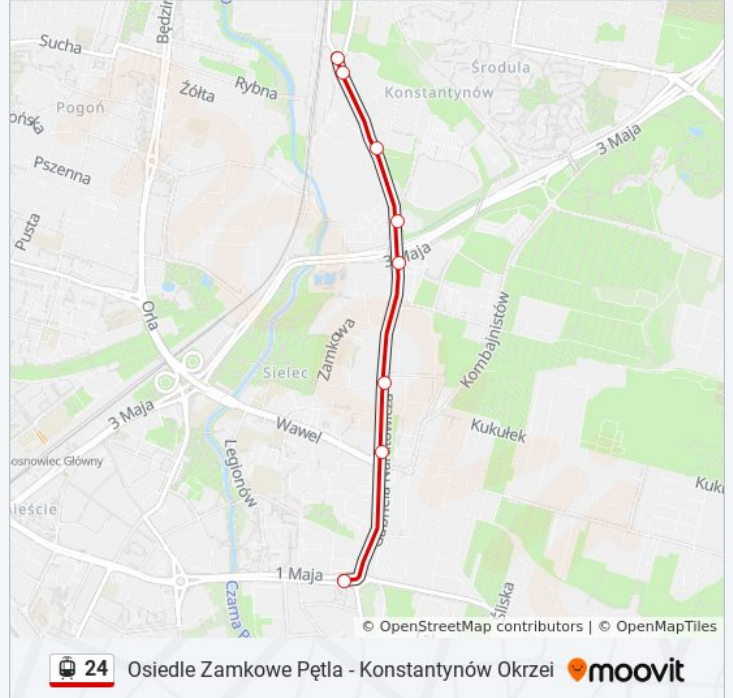

tramwaj 24, linia (Sosnowiec Rondo Ludwik - Konstantynów Okrzei), posiada 4 tras. W dni robocze kursuje:  
(1) Konstantynów Okrzei→Osiedle Zamkowe Pętla: 18:53 - 22:57(2) Konstantynów Okrzei→Sosnowiec Rondo Ludwik:  
04:35 - 22:30(3) Osiedle Zamkowe Pętla→Konstantynów Okrzei: 03:47 - 04:08(4) Sosnowiec Rondo  
Ludwik→Konstantynów Okrzei: 04:46 - 22:41  
Skorzystaj z aplikacji Moovit, aby znaleźć najbliższy przystanek oraz czas przyjazdu najbliższego środka transportu dla:  
tramwaj 24.

**Kierunek: Sosnowiec Rondo  
Ludwik→Konstantynów Okrzei**

8 przystanków

[WYŚWIETL ROZKŁAD JAZDY LINII](#)

Sosnowiec Rondo Ludwik

Sielec Narutowicza

Sielec Szkolna

Sielec Osiedle Zamkowa

Konstantynów Centrum Handlowe

### Rozkład jazdy dla: tramwaj 24

Rozkład jazdy dla Sosnowiec Rondo  
Ludwik→Konstantynów Okrzei

poniedziałek	04:46 - 22:41
wtorek	04:46 - 22:41
środa	04:46 - 22:41
czwartek	04:46 - 22:41
piątek	04:46 - 22:41
sobota	05:06 - 22:41
niedziela	05:11 - 22:41

### Informacja o: tramwaj 24

**Kierunek:** Sosnowiec Rondo  
Ludwik→Konstantynów Okrzei

**Przystanki:** 8

**Długość trwania przejazdu:** 13 min

**Podsumowanie linii:**

Rozkłady jazdy i mapy tras dla tramwaj 24 są dostępne w wersji offline w formacie PDF na stronie [moovitapp.com](https://moovitapp.com). Skorzystaj z [Moovit App](#), aby sprawdzić czasy przyjazdu autobusów na żywo, rozkłady jazdy pociągu czy metra oraz wskazówki krok po kroku jak dojechać w Wodzisław Śląski komunikacją zbiorową.