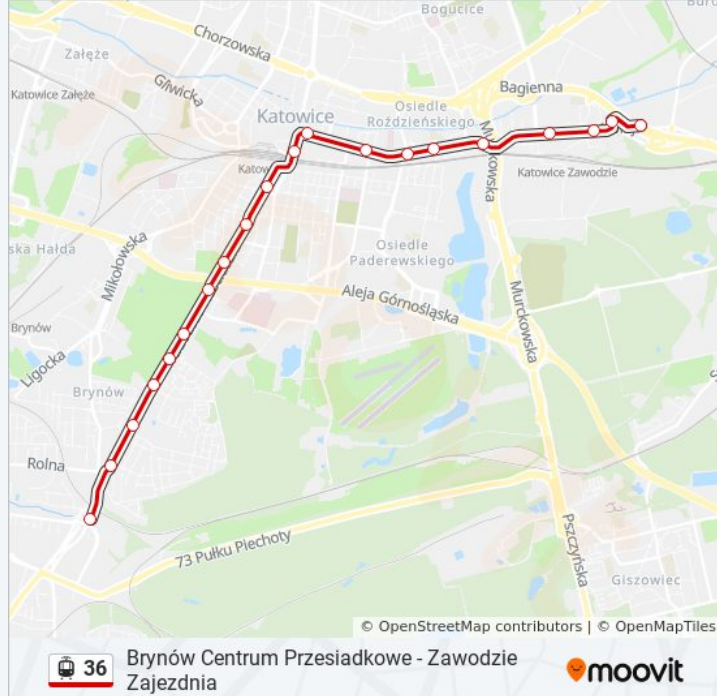

Skorzystaj z aplikacji Moovit, aby znaleźć najbliższy przystanek oraz czas przyjazdu najbliższego środka transportu dla: tramwaj 36.

**Kierunek: Brynów Centrum
Przesiadkowe→Zawodzie Zajezdnia**

20 przystanków

[WYŚWIETL ROZKŁAD JAZDY LINII](#)

Brynów Centrum Przesiadkowe

Brynów Słowików

Brynów Drozdów

Brynów Gawronów

Brynów Zgrzebnioka

Katowice Kościuszki Basen

Katowice Kościuszki Szpital

Przystanki: 20

Długość trwania przejazdu: 26 min

Podsumowanie linii:

Kierunek: Zawodzie Zajeżdźnia → Brynów Centrum Przesiadkowe

20 przystanków

[WYŚWIETL ROZKŁAD JAZDY LINII](#)

- Zawodzie Zajeżdźnia
- Zawodzie Centrum Przesiadkowe
- Zawodzie Łączna
- Zawodzie Ośrodek Sportowy
- Zawodzie Uniwersytet Ekonomiczny
- Zawodzie Paderewskiego
- Katowice Graniczna
- Katowice Damrota
- Katowice Rynek /Teatr Śl./
- Katowice Św. Jana
- Katowice Plac Miarki
- Katowice Jordana
- Katowice Stadion AWF
- Katowice Kościuszki Szpital
- Katowice Kościuszki Basen
- Brynów Zgrzebnioka
- Brynów Gawronów
- Brynów Drozdów

Informacja o: tramwaj 36

Kierunek: Zawodzie Zajeżdźnia → Brynów Centrum Przesiadkowe

Przystanki: 20

Długość trwania przejazdu: 26 min

Podsumowanie linii:

Brynów Słowików

Brynów Centrum Przesiadkowe

Rozkłady jazdy i mapy tras dla tramwaj 36 są dostępne w wersji offline w formacie PDF na stronie moovitapp.com. Skorzystaj z [Moovit App](#), aby sprawdzić czasy przyjazdu autobusów na żywo, rozkłady jazdy pociągu czy metra oraz wskazówki krok po kroku jak dojechać w Wodzisław Śląski komunikacją zbiorową.