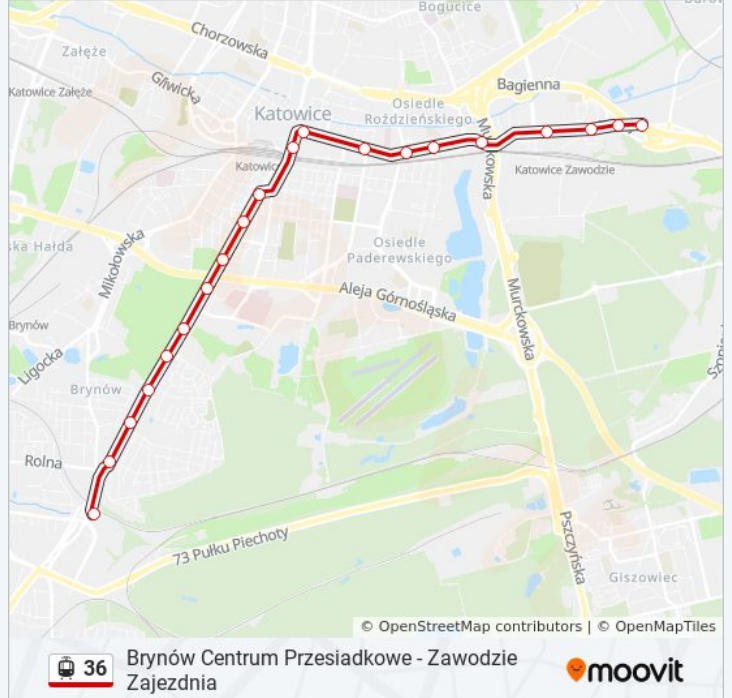

Skorzystaj z aplikacji Moovit, aby znaleźć najbliższy przystanek oraz czas przyjazdu najbliższego środka transportu dla: tramwaj 36.

**Kierunek: Brynów Centrum
Przesiadkowe→Zawodzie Zajezdnia**

20 przystanków

Zawodzie Uniwersytet Ekonomiczny

Zawodzie Ośrodek Sportowy

Zawodzie Łączna

Zawodzie Centrum Przesiadkowe

Zawodzie Zajezdnia

Rozkład jazdy dla: tramwaj 36

Rozkład jazdy dla Brynów Centrum
Przesiadkowe→Zawodzie Zajezdnia

poniedziałek	05:22 - 21:37
wtorek	05:22 - 21:37
środa	05:22 - 21:37
czwartek	05:22 - 21:37
piątek	05:22 - 21:37
sobota	09:37 - 21:37
niedziela	Nieobsługiwane

Informacja o: tramwaj 36

Kierunek: Brynów Centrum
Przesiadkowe→Zawodzie Zajezdnia

Przystanki: 20

Długość trwania przejazdu: 26 min

Podsumowanie linii:

Kierunek: Zawodzie Zajeżdźnia → Brynów Centrum Przesiadkowe

20 przystanków

[WYŚWIETL ROZKŁAD JAZDY LINII](#)

- Zawodzie Zajeżdźnia
- Zawodzie Centrum Przesiadkowe
- Zawodzie Łączna
- Zawodzie Ośrodek Sportowy
- Zawodzie Uniwersytet Ekonomiczny
- Zawodzie Paderewskiego
- Katowice Graniczna
- Katowice Damrota
- Katowice Rynek /Teatr Śl./
- Katowice Św. Jana
- Katowice Plac Miarki
- Katowice Jordana
- Katowice Stadion AWF
- Katowice Kościuszki Szpital
- Katowice Kościuszki Basen
- Brynów Zgrzebnioka
- Brynów Gawronów
- Brynów Drozdów