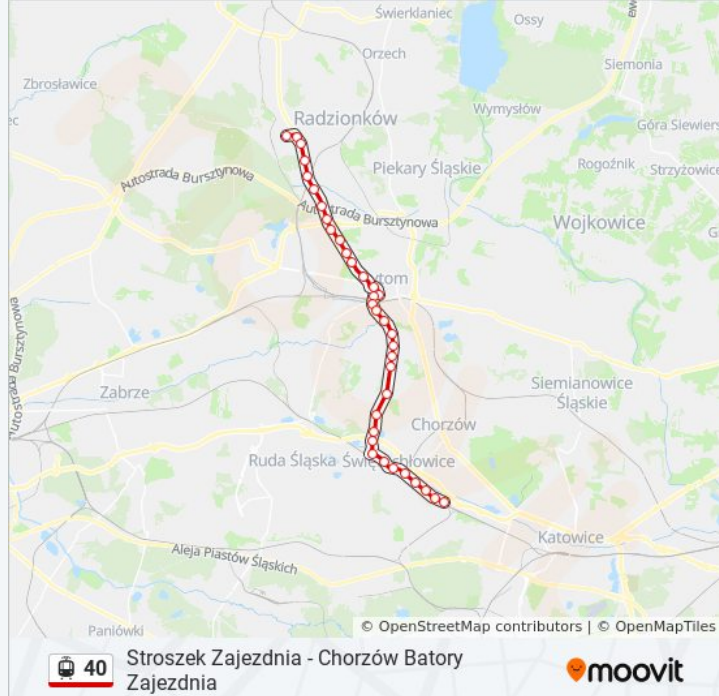

Dąbrowa Miejska Centrum Handlowe

Stroszek Kopalnia

Stroszek Plac Żeromskiego

Stroszek Targowisko

Stroszek Osiedle

Stroszek Zajezdnia

Kierunek: Chorzów Stadion Śląski→Chorzów Batory Zajezdnia

13 przystanków