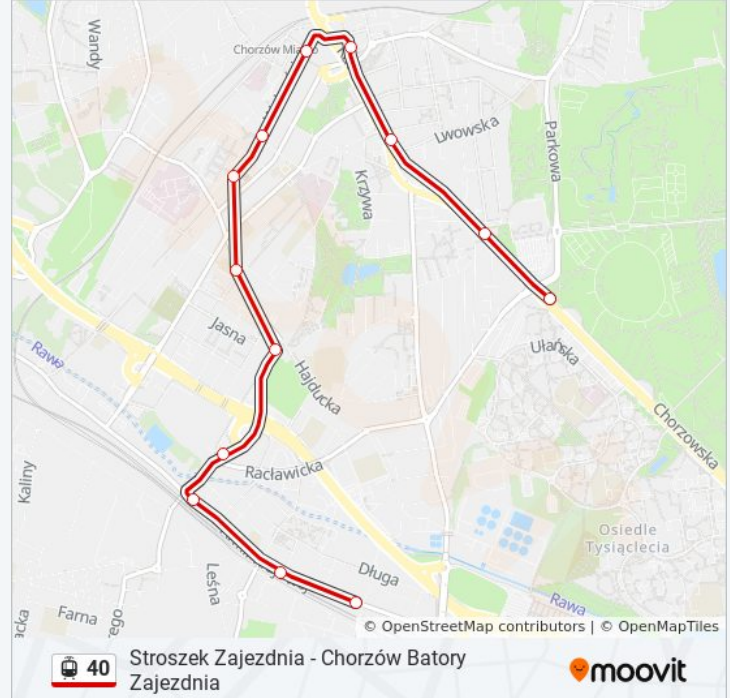

Informacja o: tramwaj 40

Kierunek: Chorzów Stadion Śląski→Chorzów Batory Zajezdnia

Przystanki: 13

Długość trwania przejazdu: 23 min

Podsumowanie linii:

Chorzów Batory Piekarska

Chorzów Batory Zajezdnia

Kierunek: Stroszek Zajezdnia→Chorzów Batory Zajezdnia

36 przystanków

[WYŚWIETL ROZKŁAD JAZDY LINII](#)

Stroszek Zajezdnia

Stroszek Osiedle

Stroszek Targowisko

Stroszek Plac Żeromskiego

Stroszek Kopalnia

Dąbrowa Miejska Centrum Handlowe