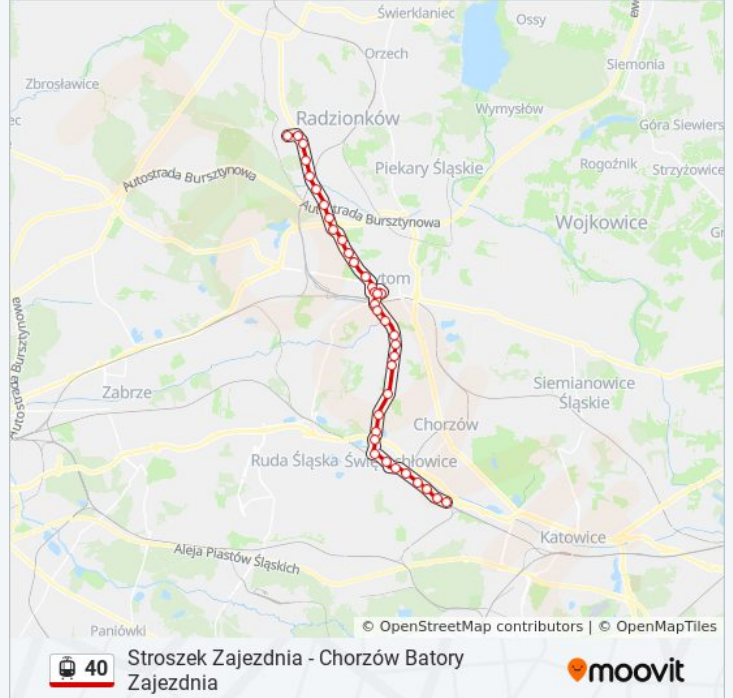

Świętochłowice Muzeum Powstań Śląskich

Świętochłowice Mijanka

Świętochłowice Gazownia

Chorzów Batory Hotel

Chorzów Batory Dworzec PKP

Chorzów Batory Piekarska

Chorzów Batory Zajezdnia

Rozkłady jazdy i mapy tras dla tramwaj 40 są dostępne w wersji offline w formacie PDF na stronie moovitapp.com. Skorzystaj z [Moovit App](#), aby sprawdzić czasy przyjazdu autobusów na żywo, rozkłady jazdy pociągu czy metra oraz wskazówki krok po kroku jak dojechać w Wodzisław Śląski komunikacją zbiorową.