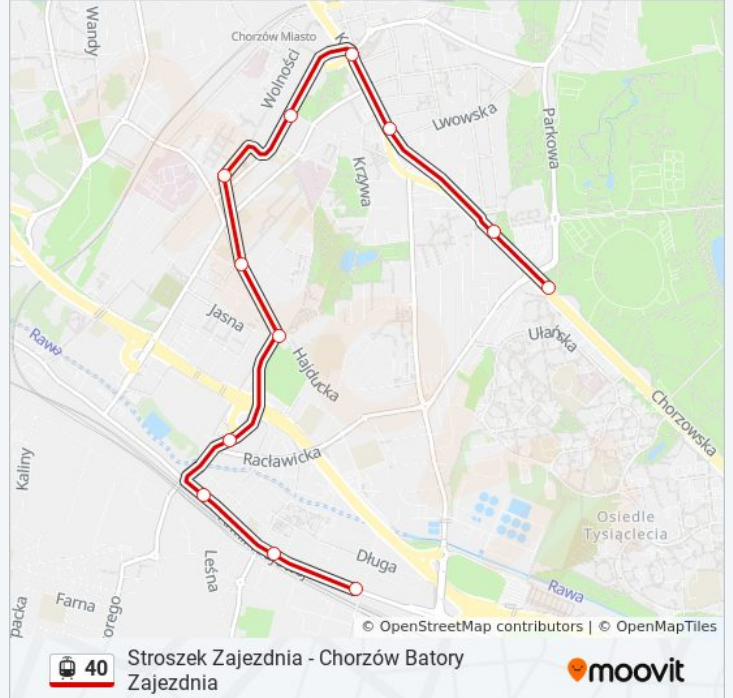

[WYŚWIETL ROZKŁAD JAZDY LINII](#)

Chorzów Batory Zajezdnia

Chorzów Batory Piekarska

Chorzów Batory Dworzec PKP

Chorzów Raclawicka

Chorzów Dom Działkowca

Chorzów Szkoła Niewidomych

Chorzów Kościół Św. Jadwigi

Informacja o: tramwaj 40**Kierunek:** Chorzów Batory Zajezdnia→Chorzów
Stadion Śląski**Przystanki:** 12**Długość trwania przejazdu:** 20 min**Podsumowanie linii:**

Kierunek: Chorzów Batory Zajezdnia → Stroszek Zajezdnia