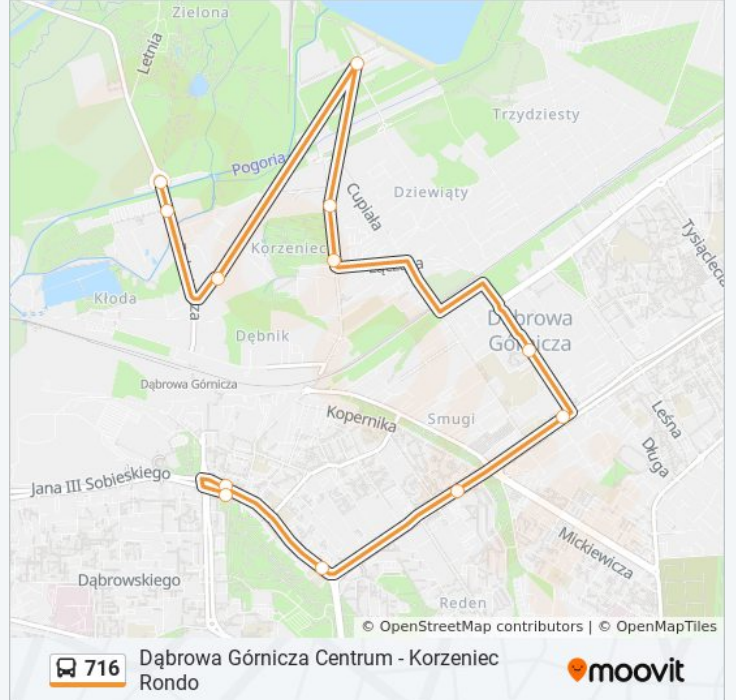

716

Dąbrowa Górnicza Centrum - Korzeniec Rondo

Skorzystaj Z Aplikacji

autobus 716, linia (Dąbrowa Górnicza Centrum - Korzeniec Rondo), posiada 2 tras. W dni robocze kursuje:
(1) Dąbrowa Górnicza Centrum→Korzeniec Rondo: 04:30 - 22:20(2) Korzeniec Rondo→Dąbrowa Górnicza Centrum:
05:05 - 22:55

Skorzystaj z aplikacji Moovit, aby znaleźć najbliższy przystanek oraz czas przyjazdu najbliższego środka transportu dla: autobus 716.

**Kierunek: Dąbrowa Górnicza
Centrum→Korzeniec Rondo**

11 przystanków

Rozkład jazdy dla: autobus 716

Rozkład jazdy dla Korzeniec Rondo→Dąbrowa Górnicza Centrum

poniedziałek	05:05 - 22:55
wtorek	05:05 - 22:55
środa	05:05 - 22:55
czwartek	05:05 - 22:55
piątek	05:05 - 22:55
sobota	07:51 - 21:51
niedziela	07:51 - 21:51

Informacja o: autobus 716

Kierunek: Korzeniec Rondo→Dąbrowa Górnicza Centrum

Przystanki: 12

Długość trwania przejazdu: 22 min

Podsumowanie linii:

Rozkłady jazdy i mapy tras dla autobus 716 są dostępne w wersji offline w formacie PDF na stronie moovitapp.com. Skorzystaj z [Moovit App](#), aby sprawdzić czasy przyjazdu autobusów na żywo, rozkłady jazdy pociągu czy metra oraz wskazówki krok po kroku jak dojechać w Wodzisław Śląski komunikacją zbiorową.