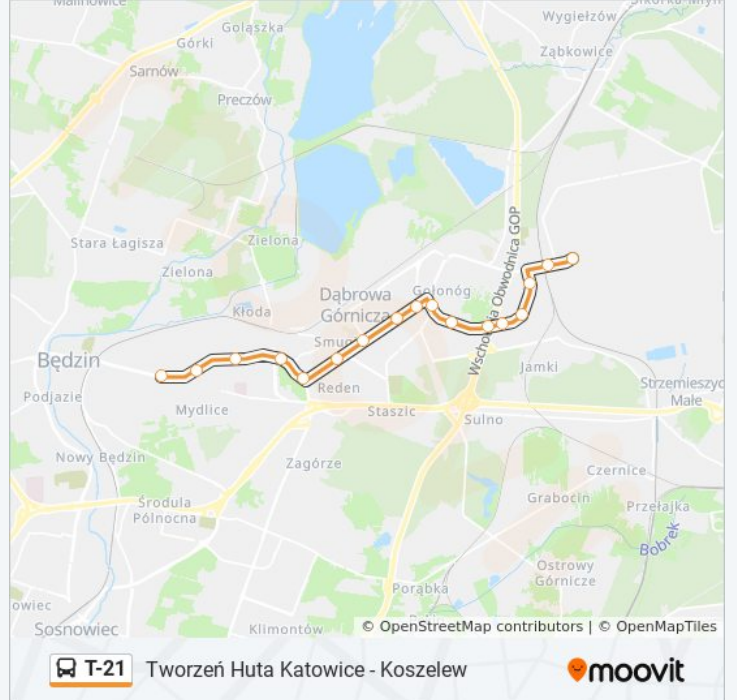

Koszelew - Tworzeń Huta Katowice

Skorzystaj Z Aplikacji

autobus T-21, linia (Koszelew - Tworzeń Huta Katowice), posiada 2 tras. W dni robocze kursuje:

(1) Koszelew→Tworzeń Huta Katowice: całą dobę(2) Tworzeń Huta Katowice→Koszelew: całą dobę

Skorzystaj z aplikacji Moovit, aby znaleźć najbliższy przystanek oraz czas przyjazdu najbliższego środka transportu dla: autobus T-21.

Kierunek: Koszelew→Tworzeń Huta Katowice

18 przystanków

[WYŚWIETL ROZKŁAD JAZDY LINII](#)

[WYŚWIETL ROZKŁAD JAZDY LINII](#)

Tworzeń Huta Katowice
 Tworzeń Dworzec PKP
 Tworzeń Polna
 Gołonóg Laski
 Gołonóg Instal
 Gołonóg Podstacja
 Gołonóg Osiedle Kasprzaka
 Gołonóg Kasprzaka
 Gołonóg Centrum
 Gołonóg Manhattan
 Gołonóg Damel
 Reden
 Dąbrowa Górnicza Aleja Róż
 Dąbrowa Górnicza Centrum
 Dąbrowa Górnicza Huta Bankowa
 Dąbrowa Górnicza Urząd Pracy
 Koszelew

Informacja o: autobus T-21

Kierunek: Tworzeń Huta Katowice → Koszelew

Przystanki: 17

Długość trwania przejazdu: 22 min

Podsumowanie linii:

Rozkłady jazdy i mapy tras dla autobus T-21 są dostępne w wersji offline w formacie PDF na stronie moovitapp.com. Skorzystaj z [Moovit App](#), aby sprawdzić czasy przyjazdu autobusów na żywo, rozkłady jazdy pociągu czy metra oraz wskazówki krok po kroku jak dojechać w Wodzisław Śląski komunikacją zbiorową.