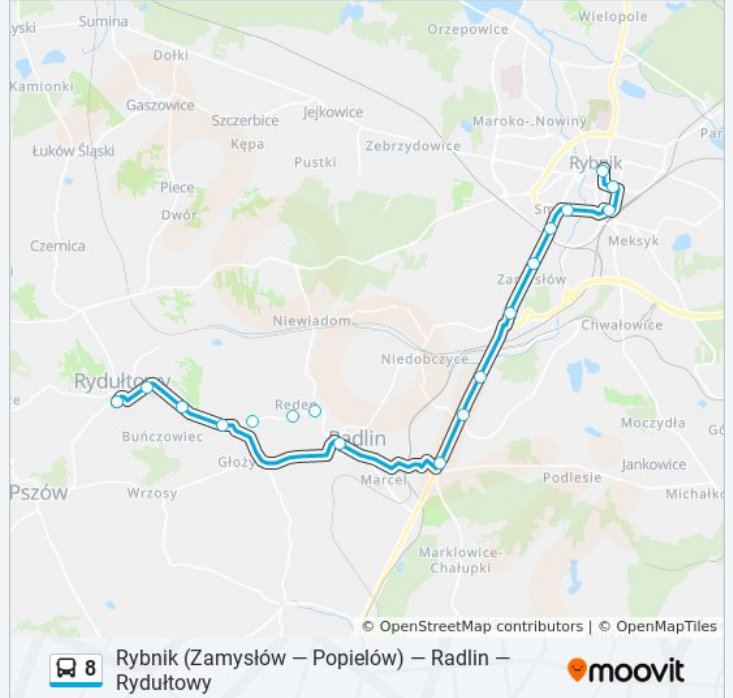

Skorzystaj z aplikacji Moovit, aby znaleźć najbliższy przystanek oraz czas przyjazdu najbliższego środka transportu dla: autobus 8.

Kierunek: Rybnik Śródmieście Dworzec Kolejowy

15 przystanków

[WYŚWIETL ROZKŁAD JAZDY LINII](#)

Kierunek: Rybnik Śródmieście Plac Wolności

18 przystanków

[WYŚWIETL ROZKŁAD JAZDY LINII](#)

Rydułtowy Rynek
 Rydułtowy Plebiscytowa Szpital
 Rydułtowy Bohaterów W-Wy Orlovska
 Rydułtowy Bohaterów W-Wy Cegielnia
 Radlin Rydułtowska Reden Górka
 Radlin Rydułtowska Reden
 Radlin Hallera Sokolnia
 Radlin Korfantego Centrum
 Rybnik Popielów Wodzisławska
 Rybnik Popielów Skrzyżowanie
 Rybnik Popielów Żabik
 Rybnik Niedobczyce Paryż
 Rybnik Zamysłów Wodzisławska
 Rybnik Smolna Osiedle
 Rybnik Smolna Rondo Wodzisławskie
 Rybnik Śródmieście Dworzec Kolejowy
 Rybnik Śródmieście Chrobrego
 Rybnik Śródmieście Plac Wolności

Rozkład jazdy dla: autobus 8

Rozkład jazdy dla Rybnik Śródmieście Plac Wolności

poniedziałek	06:10 - 16:00
wtorek	06:10 - 16:00
środa	06:10 - 16:00
czwartek	06:10 - 16:00
piątek	06:10 - 16:00
sobota	Nieobsługiwane
niedziela	Nieobsługiwane

Informacja o: autobus 8

Kierunek: Rybnik Śródmieście Plac Wolności

Przystanki: 18

Długość trwania przejazdu: 36 min

Podsumowanie linii:

Kierunek: Rydułtowy Rynek

18 przystanków

[WYŚWIETL ROZKŁAD JAZDY LINII](#)