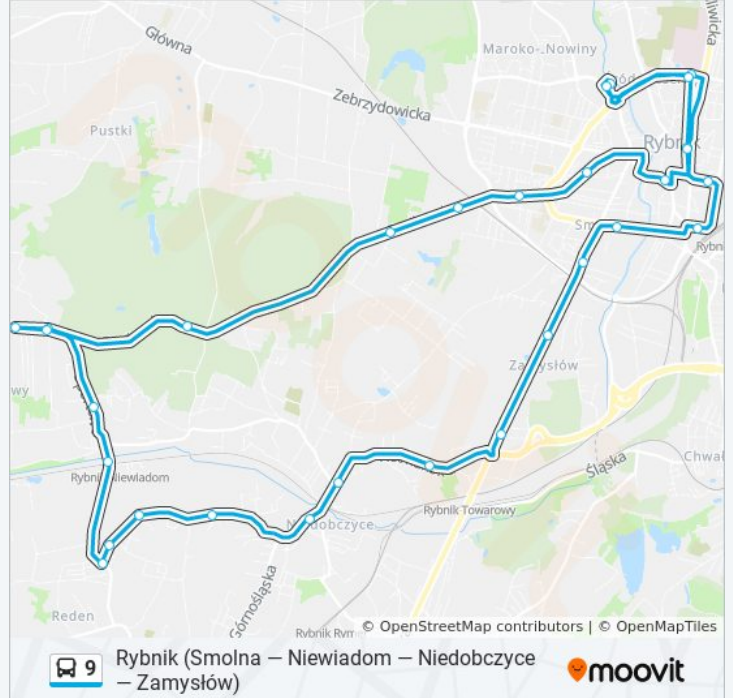

Skorzystaj z aplikacji Moovit, aby znaleźć najbliższy przystanek oraz czas przyjazdu najbliższego środka transportu dla: autobus 9.

**Kierunek: Rybnik Dworzec Autobusowy**

31 przystanków

[WYŚWIETL ROZKŁAD JAZDY LINII](#)

**Informacja o: autobus 9****Kierunek:** Rybnik Dworzec Autobusowy**Przystanki:** 31**Długość trwania przejazdu:** 61 min**Podsumowanie linii:**

Rybnik Niedobczyce Karolinka

Rybnik Niedobczyce Paryż

Rybnik Zamysłów Wodzisławska

Rybnik Smolna Osiedle

Rybnik Smolna Rondo Wodzisławskie

Rybnik Śródmieście Dworzec Kolejowy

Rybnik Śródmieście Chrobrego

Rybnik Śródmieście Plac Wolności

Rybnik Północ Rondo Gliwickie

Rybnik Dworzec Autobusowy

## Kierunek: Rybnik Śródmieście Plac Wolności

29 przystanków

[WYŚWIETL ROZKŁAD JAZDY LINII](#)

Rybnik Dworzec Autobusowy

Rybnik Północ Rondo Gliwickie

Rybnik Śródmieście Plac Wolności

Rybnik Śródmieście Sąd