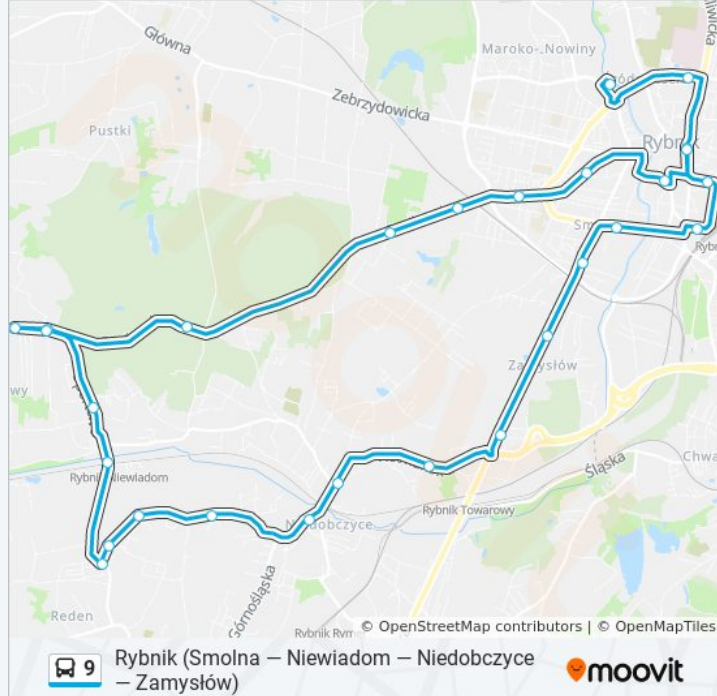

## Kierunek: Rybnik Śródmieście Plac Wolności

29 przystanków

[WYŚWIETL ROZKŁAD JAZDY LINII](#)

Rybnik Dworzec Autobusowy

Rybnik Północ Rondo Gliwickie

Rybnik Śródmieście Plac Wolności

Rybnik Śródmieście Sąd

## Informacja o: autobus 9

**Kierunek:** Rybnik Śródmieście Plac Wolności

**Przystanki:** 29

**Długość trwania przejazdu:** 55 min

**Podsumowanie linii:**

Rybnik Niedobczyce Janasa

Rybnik Niedobczyce Stadion

Rybnik Niedobczyce Szkoła

Rybnik Niedobczyce Karolinka

Rybnik Niedobczyce Paryż

Rybnik Zamysłów Wodzisławska

Rybnik Smolna Osiedle

Rybnik Smolna Rondo Wodzisławskie

Rybnik Śródmieście Dworzec Kolejowy

Rybnik Śródmieście Chrobrego

Rybnik Śródmieście Plac Wolności

Rozkłady jazdy i mapy tras dla autobus 9 są dostępne w wersji offline w formacie PDF na stronie [moovitapp.com](https://moovitapp.com). Skorzystaj z [Moovit App](#), aby sprawdzić czasy przyjazdu autobusów na żywo, rozkłady jazdy pociągu czy metra oraz wskazówki krok po kroku jak dojechać w Wodzisław Śląski komunikacją zbiorową.