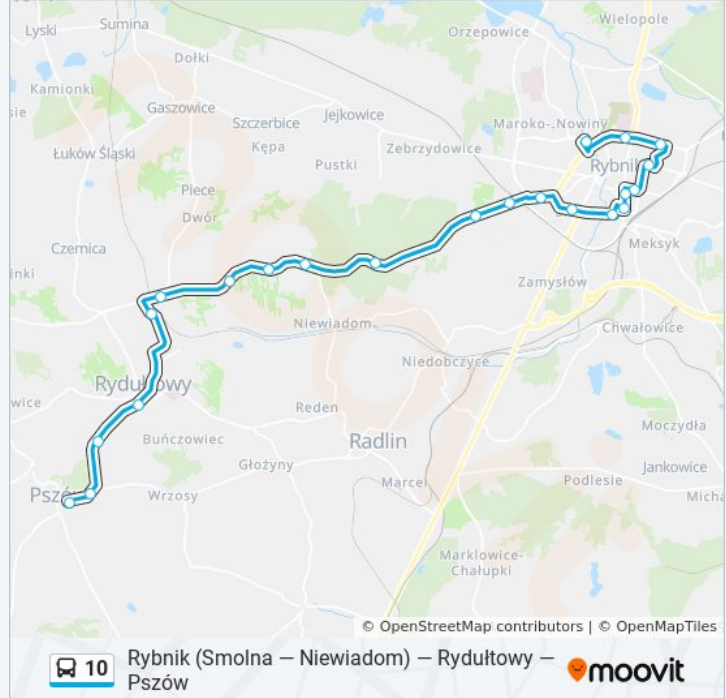

Pszów Dworzec Autobusowy

Kierunek: Rybnik Dworzec Autobusowy

23 przystanków

[WYŚWIETL ROZKŁAD JAZDY LINII](#)

Pszów Dworzec Autobusowy
Pszów Traugutta Zsz
Rydułtowy Traugutta Granica
Rydułtowy Rynek
Rydułtowy Ofiar Terroru
Rydułtowy Mickiewicza
Rydułtowy Orłowiec
Rydułtowy Kowalski
Rydułtowy Piekarnia
Rybnik Niewiadom Frontowa
Rybnik Niewiadom Kol Helena
Rybnik Niewiadom Kol Beata
Rybnik Maroko Nowiny Graniczna
Rybnik Maroko Nowiny Brzozowa
Rybnik Maroko Nowiny Raciborska
Rybnik Smolna Reymonta
Rybnik Smolna Rondo Wodzisławskie
Rybnik Śródmieście Dworzec Kolejowy

Rozkład jazdy dla: autobus 10

Rozkład jazdy dla Rybnik Dworzec Autobusowy

poniedziałek	06:00 - 19:10
wtorek	06:00 - 19:10
środa	06:00 - 19:10
czwartek	06:00 - 19:10
piątek	06:00 - 19:10
sobota	06:00 - 19:10
niedziela	Nieobsługiwane

Informacja o: autobus 10

Kierunek: Rybnik Dworzec Autobusowy

Przystanki: 23

Długość trwania przejazdu: 43 min

Podsumowanie linii: