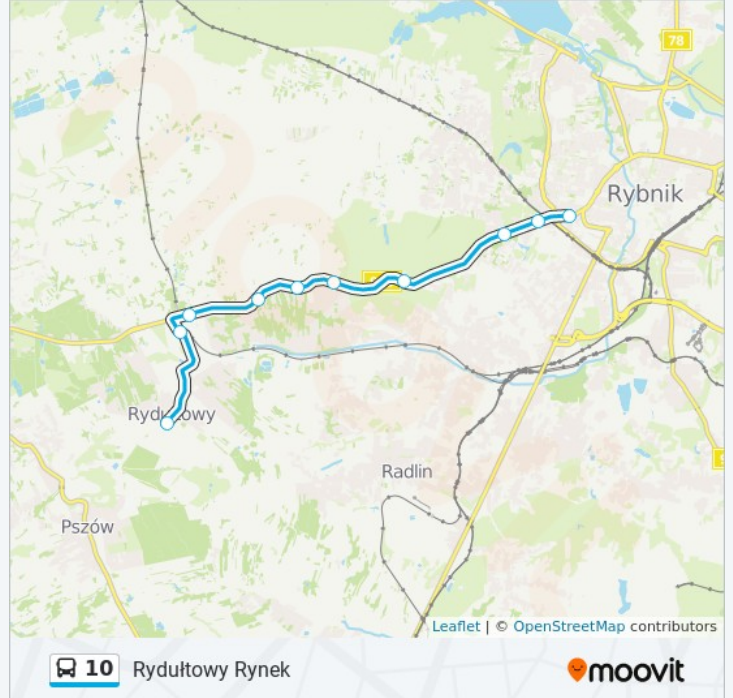

autobus 10, linia (Pszów Dworzec Autobusowy), posiada 3 tras. W dni robocze kursuje:

(1) Pszów Dworzec Autobusowy: 05:04 - 18:04 (2) Rybnik Dworzec Autobusowy: 06:00 - 19:10 (3) Rydułtowy Rynek: 04:00

Skorzystaj z aplikacji Moovit, aby znaleźć najbliższy przystanek oraz czas przyjazdu najbliższego środka transportu dla: autobus 10.

### Kierunek: Rydułtowy Rynek

12 przystanków

[WYŚWIETL ROZKŁAD JAZDY LINII](#)

- Rybnik Śródmieście Reymonta Zus
- Rybnik Smolna Reymonta
- Rybnik Maroko Nowiny Raciborska
- Rybnik Maroko Nowiny Brzozowa
- Rybnik Maroko Nowiny Graniczna
- Rybnik Niewiadom Kol Beata
- Rybnik Niewiadom Frontowa
- Rydułtowy Piekarnia
- Rydułtowy Kowalski
- Rydułtowy Orłowiec
- Rydułtowy Mickiewicza
- Rydułtowy Rynek

### Informacja o: autobus 10

**Kierunek:** Rydułtowy Rynek

**Przystanki:** 12

**Długość trwania przejazdu:** 25 min

**Podsumowanie linii:**

Rozkłady jazdy i mapy tras dla autobus 10 są dostępne w wersji offline w formacie PDF na stronie [moovitapp.com](https://moovitapp.com). Skorzystaj z [Moovit App](#), aby sprawdzić czasy przyjazdu autobusów na żywo, rozkłady jazdy pociągu czy metra oraz wskazówki krok po kroku jak dojechać w Wodzisław Śląski komunikacją zbiorową.