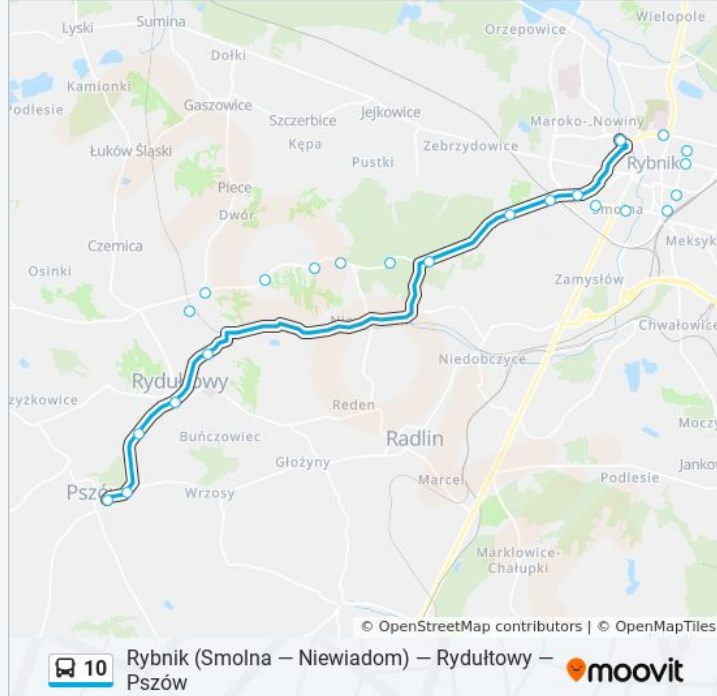

autobus 10, linia (Pszów Dworzec Autobusowy), posiada 3 tras. W dni robocze kursuje:

(1) Pszów Dworzec Autobusowy: 05:04 - 18:04 (2) Rybnik Dworzec Autobusowy: 06:00 - 19:10 (3) Rydułtowy Rynek: 04:00

Skorzystaj z aplikacji Moovit, aby znaleźć najbliższy przystanek oraz czas przyjazdu najbliższego środka transportu dla: autobus 10.

### Kierunek: Rybnik Dworzec Autobusowy

23 przystanków

[WYŚWIETL ROZKŁAD JAZDY LINII](#)

Pszów Dworzec Autobusowy  
Pszów Traugutta Zsz  
Rydułtowy Traugutta Granica  
Rydułtowy Rynek  
Rydułtowy Ofiar Terroru  
Rydułtowy Mickiewicza  
Rydułtowy Orłowiec  
Rydułtowy Kowalski  
Rydułtowy Piekarnia  
Rybnik Niewiadom Frontowa  
Rybnik Niewiadom Kol Helena  
Rybnik Niewiadom Kol Beata  
Rybnik Maroko Nowiny Graniczna  
Rybnik Maroko Nowiny Brzozowa  
Rybnik Maroko Nowiny Raciborska  
Rybnik Smolna Reymonta  
Rybnik Smolna Rondo Wodzisławskie  
Rybnik Śródmieście Dworzec Kolejowy

### Informacja o: autobus 10

**Kierunek:** Rybnik Dworzec Autobusowy

**Przystanki:** 23

**Długość trwania przejazdu:** 43 min

**Podsumowanie linii:**

- Rybnik Śródmieście Kościuszki
- Rybnik Śródmieście Bazylika
- Rybnik Śródmieście Piasta
- Rybnik Północ Rondo Gliwickie
- Rybnik Dworzec Autobusowy

### Kierunek: Rydułtowy Rynek

12 przystanków

[WYŚWIETL ROZKŁAD JAZDY LINII](#)

- Rybnik Śródmieście Reymonta Zus
- Rybnik Smolna Reymonta
- Rybnik Maroko Nowiny Raciborska
- Rybnik Maroko Nowiny Brzozowa
- Rybnik Maroko Nowiny Graniczna
- Rybnik Niewiadom Kol Beata
- Rybnik Niewiadom Frontowa
- Rydułtowy Piekarnia
- Rydułtowy Kowalski
- Rydułtowy Orłowiec
- Rydułtowy Mickiewicza
- Rydułtowy Rynek