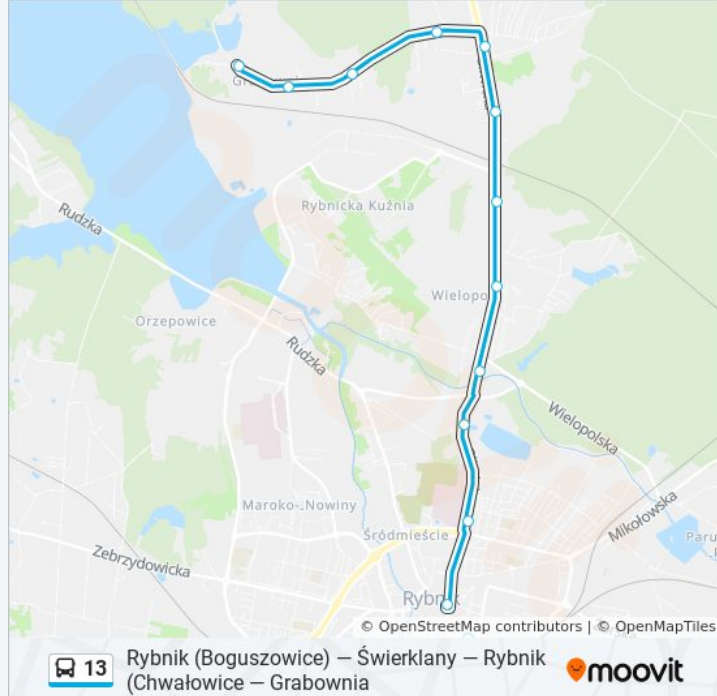

autobus 13, linia (Rybnik Grabownia Olszowiec), posiada 2 tras. W dni robocze kursuje:

(1) Rybnik Grabownia Olszowiec: 05:04 - 18:19(2) Rybnik Śródmieście Plac Wolności: 06:41 - 22:09

Skorzystaj z aplikacji Moovit, aby znaleźć najbliższy przystanek oraz czas przyjazdu najbliższego środka transportu dla: autobus 13.

Kierunek: Rybnik Grabownia Olszowiec

26 przystanków

[WYŚWIETL ROZKŁAD JAZDY LINII](#)

Boguszowice Osiedle Pętla
Boguszowice Osiedle Patriotów
Boguszowice Osiedle Kopalnia
Boguszowice Osiedle Jastrzębska
Świerklany Plebiscytowa
Świerklany Górne
Jankowice Gwarek
Rybnik Chwałowice Pętla
Rybnik Chwałowice Osiedle
Rybnik Chwałowice Kopalnia
Rybnik Meksyk Park
Rybnik Meksyk Kamyczek
Rybnik Śródmieście Dworzec Kolejowy
Rybnik Śródmieście Chrobrego
Rybnik Śródmieście Plac Wolności
Rybnik Północ Gliwicka Szpital
Rybnik Północ Kąpielisko Ruda
Rybnik Wielopole Skrzyżowanie
Rybnik Wielopole Szkoła
Rybnik Wielopole Wiadukt
Rybnik Golejów Górka

Informacja o: autobus 13

Kierunek: Rybnik Grabownia Olszowiec

Przystanki: 26

Długość trwania przejazdu: 50 min

Podsumowanie linii:

Rybnik Golejów Skrzyżowanie
Rybnik Golejów Szkoła
Rybnik Grabownia I
Rybnik Grabownia Sklep
Rybnik Grabownia Olszowiec

Kierunek: Rybnik Śródmieście Plac Wolności

15 przystanków

[WYŚWIETL ROZKŁAD JAZDY LINII](#)

Boguszowice Osiedle Pętla
Boguszowice Osiedle Patriotów
Boguszowice Osiedle Kopalnia
Boguszowice Osiedle Jastrzębska
Świerklany Plebiscytowa
Świerklany Górne
Jankowice Gwarek
Rybnik Chwałowice Pętla
Rybnik Chwałowice Osiedle
Rybnik Chwałowice Kopalnia
Rybnik Meksyk Park
Rybnik Meksyk Kamyczek
Rybnik Śródmieście Dworzec Kolejowy
Rybnik Śródmieście Chrobrego
Rybnik Śródmieście Plac Wolności