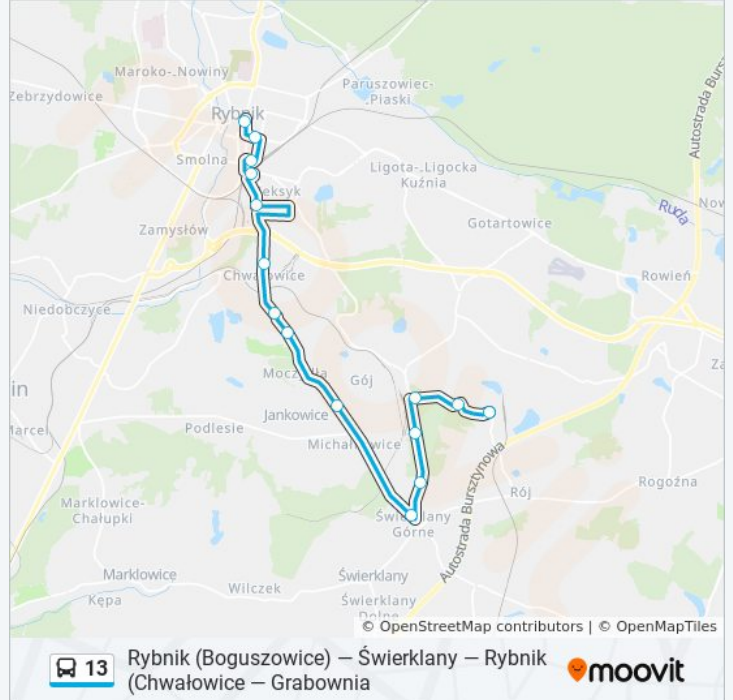

Kierunek: Rybnik Grabownia Olszowiec

26 przystanków

[WYŚWIETL ROZKŁAD JAZDY LINII](#)

Boguszowice Osiedle Pętla
Boguszowice Osiedle Patriotów
Boguszowice Osiedle Kopalnia
Boguszowice Osiedle Jastrzębska
Świerklany Plebiscytowa
Świerklany Górne
Jankowice Gwarek
Rybnik Chwałowice Pętla
Rybnik Chwałowice Osiedle
Rybnik Chwałowice Kopalnia
Rybnik Meksyk Park
Rybnik Meksyk Kamyczek
Rybnik Śródmieście Dworzec Kolejowy
Rybnik Śródmieście Chrobrego
Rybnik Śródmieście Plac Wolności
Rybnik Północ Gliwicka Szpital
Rybnik Północ Kąpielisko Ruda
Rybnik Wielopole Skrzyżowanie
Rybnik Wielopole Szkoła
Rybnik Wielopole Wiadukt
Rybnik Golejów Górka

Kierunek: Rybnik Śródmieście Plac Wolności

15 przystanków

[WYŚWIETL ROZKŁAD JAZDY LINII](#)

Boguszowice Osiedle Pętla
Boguszowice Osiedle Patriotów
Boguszowice Osiedle Kopalnia
Boguszowice Osiedle Jastrzębska
Świerklany Plebiscytowa
Świerklany Górne
Jankowice Gwarek
Rybnik Chwałowice Pętla
Rybnik Chwałowice Osiedle
Rybnik Chwałowice Kopalnia
Rybnik Meksyk Park
Rybnik Meksyk Kamyczek
Rybnik Śródmieście Dworzec Kolejowy
Rybnik Śródmieście Chrobrego
Rybnik Śródmieście Plac Wolności

Rozkład jazdy dla: autobus 13

Rozkład jazdy dla Rybnik Śródmieście Plac Wolności

poniedziałek	06:41 - 22:09
wtorek	06:41 - 22:09
środa	06:41 - 22:09
czwartek	06:41 - 22:09
piątek	06:41 - 22:09
sobota	06:09 - 22:14
niedziela	Nieobsługiwane

Informacja o: autobus 13

Kierunek: Rybnik Śródmieście Plac Wolności

Przystanki: 15

Długość trwania przejazdu: 31 min

Podsumowanie linii:

Rozkłady jazdy i mapy tras dla autobus 13 są dostępne w wersji offline w formacie PDF na stronie moovitapp.com. Skorzystaj z [Moovit App](#), aby sprawdzić czasy przyjazdu autobusów na żywo, rozkłady jazdy pociągu czy metra oraz wskazówki krok po kroku jak dojechać w Wodzisław Śląski komunikacją zbiorową.