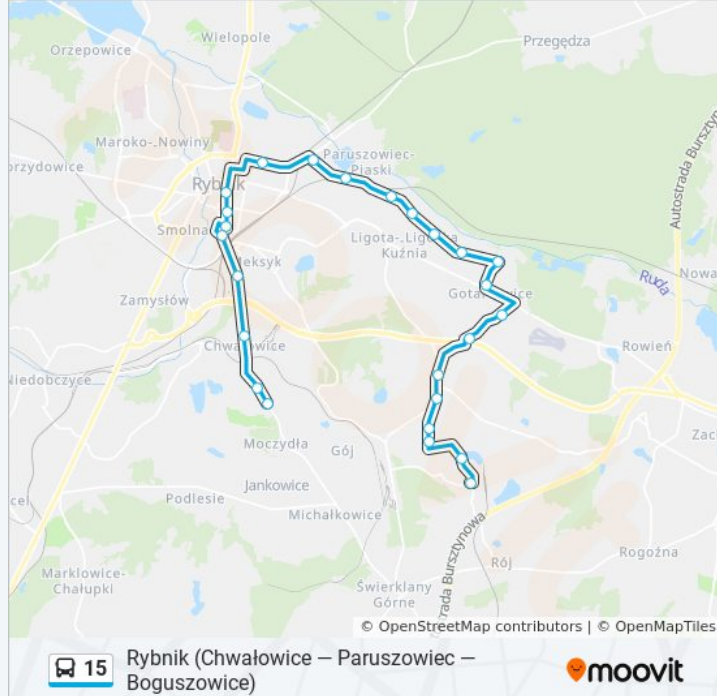

### Informacja o: autobus 15

**Kierunek:** Rybnik Chwałowice Pętla

**Przystanki:** 25

**Długość trwania przejazdu:** 42 min

**Podsumowanie linii:**

Rybnik Śródmieście 3 Maja

Rybnik Śródmieście Urszulanki

Rybnik Śródmieście Policja

Rybnik Meksyk Park

Rybnik Chwałowice Kopalnia

Rybnik Chwałowice Osiedle

Rybnik Chwałowice Pętla

### Kierunek: Rybnik Śródmieście Plac Wolności

8 przystanków

[WYŚWIETL ROZKŁAD JAZDY LINII](#)

Rybnik Chwałowice Pętla

Rybnik Chwałowice Osiedle

Rybnik Chwałowice Kopalnia

Rybnik Meksyk Park

Rybnik Meksyk Kamyczek