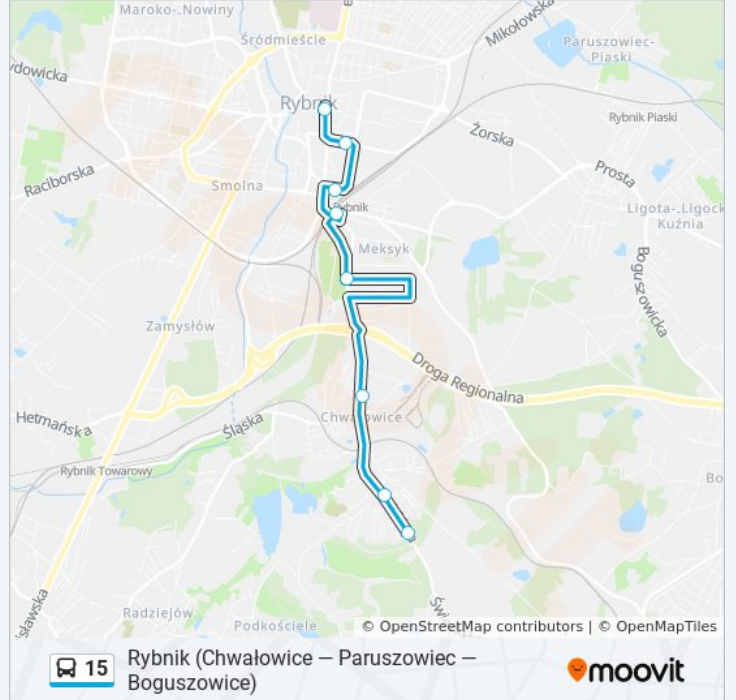

### Kierunek: Rybnik Śródmieście Plac Wolności

8 przystanków

[WYŚWIETL ROZKŁAD JAZDY LINII](#)

Rybnik Chwałowice Pętla

Rybnik Chwałowice Osiedle

Rybnik Chwałowice Kopalnia

Rybnik Meksyk Park

Rybnik Meksyk Kamyczek

Rybnik Śródmieście Dworzec Kolejowy

Rybnik Śródmieście Chrobrego

Rybnik Śródmieście Plac Wolności

### Rozkład jazdy dla: autobus 15

Rozkład jazdy dla Rybnik Śródmieście Plac Wolności

poniedziałek	17:15
wtorek	17:15
środa	17:15
czwartek	17:15
piątek	17:15
sobota	Nieobsługiwane
niedziela	Nieobsługiwane

### Informacja o: autobus 15

**Kierunek:** Rybnik Śródmieście Plac Wolności

**Przystanki:** 8

**Długość trwania przejazdu:** 14 min

**Podsumowanie linii:**

Rozkłady jazdy i mapy tras dla autobus 15 są dostępne w wersji offline w formacie PDF na stronie [moovitapp.com](https://moovitapp.com). Skorzystaj z [Moovit App](#), aby sprawdzić czasy przyjazdu autobusów na żywo, rozkłady jazdy pociągu czy metra oraz wskazówki krok po kroku jak dojechać w Wodzisław Śląski komunikacją zbiorową.