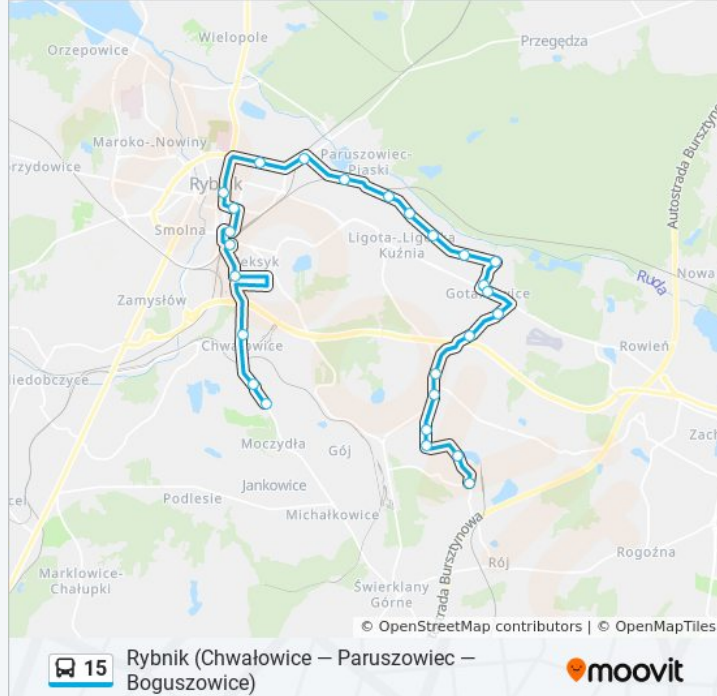

### Kierunek: Boguszowice Osiedle Pętla

26 przystanków

[WYŚWIETL ROZKŁAD JAZDY LINII](#)

Rybnik Chwałowice Pętla  
Rybnik Chwałowice Osiedle  
Rybnik Chwałowice Kopalnia  
Rybnik Meksyk Park  
Rybnik Meksyk Kamyczek  
Rybnik Śródmieście Dworzec Kolejowy  
Rybnik Śródmieście Chrobrego  
Rybnik Śródmieście Plac Wolności  
Rybnik Północ Wyzwolenia  
Rybnik Paruszowiec-Piaski Huta Silesia  
Rybnik Paruszowiec-Piaski Przemysłowa  
Rybnik Paruszowiec-Piaski Wolna  
Rybnik Ligocka Kuźnia Skrzyżowanie  
Rybnik Ligocka Kuźnia Kościół  
Rybnik Ligocka Kuźnia Wolna  
Rybnik Gotartowice Sygnały  
Gotartowice  
Rybnik Gotartowice Żorska  
Rybnik Gotartowice Straż  
Rybnik Gotartowice Gotartowicka  
Boguszowice Stare

### Informacja o: autobus 15

**Kierunek:** Boguszowice Osiedle Pętla

**Przystanki:** 26

**Długość trwania przejazdu:** 43 min

**Podsumowanie linii:**

Boguszowice Stare Szkoła

Boguszowice Stare Gimnazjum

Boguszowice Stare Sztolniowa

### Kierunek: Rybnik Chwałowice Pętla

25 przystanków

[WYŚWIETL ROZKŁAD JAZDY LINII](#)

Boguszowice Osiedle Pętla

Boguszowice Osiedle Rajska

Boguszowice Stare Sztolniowa

Boguszowice Stare Gimnazjum

Boguszowice Stare Szkoła

### Informacja o: autobus 15

**Kierunek:** Rybnik Śródmieście Plac Wolności

**Przystanki:** 8

**Długość trwania przejazdu:** 14 min

**Podsumowanie linii:**

Rozkłady jazdy i mapy tras dla autobus 15 są dostępne w wersji offline w formacie PDF na stronie [moovitapp.com](https://moovitapp.com). Skorzystaj z [Moovit App](#), aby sprawdzić czasy przyjazdu autobusów na żywo, rozkłady jazdy pociągu czy metra oraz wskazówki krok po kroku jak dojechać w Wodzisław Śląski komunikacją zbiorową.