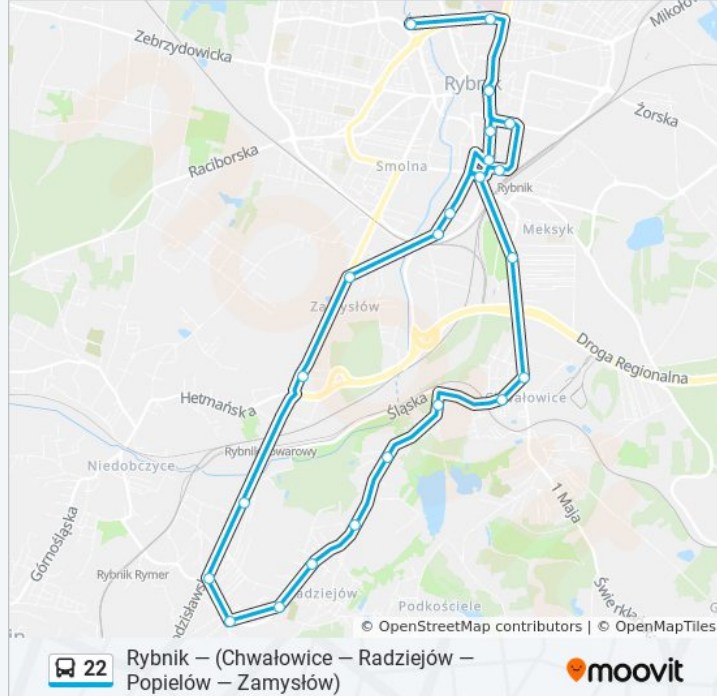

autobus 22, linia (Rybnik Dworzec Autobusowy), posiada 2 tras. W dni robocze kursuje:

(1) Rybnik Dworzec Autobusowy: 04:30 - 17:09(2) Rybnik Śródmieście Plac Wolności: 21:04

Skorzystaj z aplikacji Moovit, aby znaleźć najbliższy przystanek oraz czas przyjazdu najbliższego środka transportu dla: autobus 22.

### Kierunek: Rybnik Śródmieście Plac Wolności

24 przystanków

[WYŚWIETL ROZKŁAD JAZDY LINII](#)

- Rybnik Dworzec Autobusowy
- Rybnik Północ Rondo Gliwickie
- Rybnik Śródmieście Plac Wolności
- Rybnik Śródmieście 3 Maja
- Rybnik Śródmieście Urszulanki
- Rybnik Śródmieście Policja
- Rybnik Meksyk Park
- Rybnik Chwałowice Kopalnia
- Rybnik Chwałowice Śląska
- Rybnik Chwałowice Las
- Rybnik Radziejów Świercze
- Rybnik Radziejów Okulickiego
- Rybnik Radziejów
- Rybnik Popielów Kościół
- Rybnik Popielów Konarskiego
- Rybnik Popielów Skrzyżowanie
- Rybnik Popielów Żabik
- Rybnik Niedobczyce Paryż

### Informacja o: autobus 22

**Kierunek:** Rybnik Śródmieście Plac Wolności

**Przystanki:** 24

**Długość trwania przejazdu:** 41 min

**Podsumowanie linii:**

Rybnik Zamysłów Wodzisławska

Rybnik Śródmieście Jankowicka

Rybnik Śródmieście Jankowicka Zus

Rybnik Śródmieście Dworzec Kolejowy

Rybnik Śródmieście Chrobrego

Rybnik Śródmieście Plac Wolności

Rybnik – (Chwałowice – Radziejów –  
Popielów – Zamysłów)

Rozkłady jazdy i mapy tras dla autobus 22 są dostępne w wersji offline w formacie PDF na stronie [moovitapp.com](https://moovitapp.com). Skorzystaj z [Moovit App](#), aby sprawdzić czasy przyjazdu autobusów na żywo, rozkłady jazdy pociągu czy metra oraz wskazówki krok po kroku jak dojechać w Wodzisław Śląski komunikacją zbiorową.