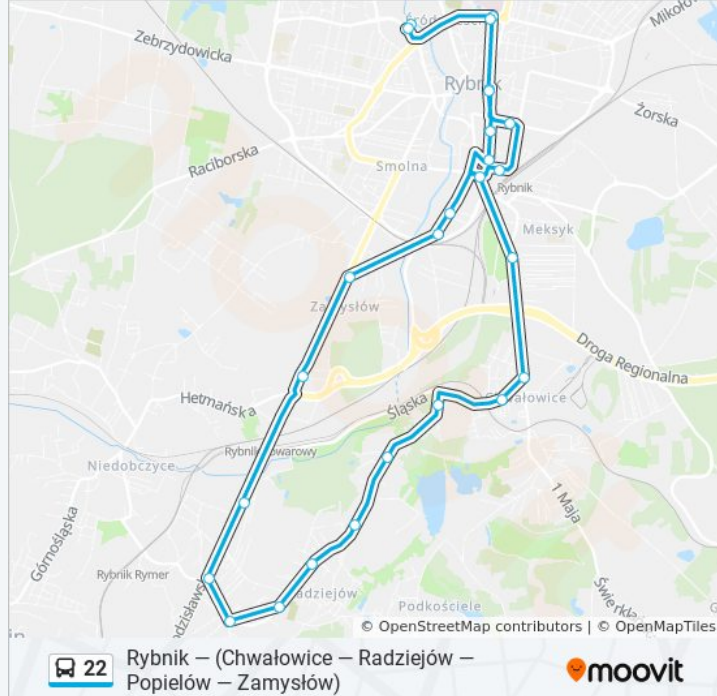

autobus 22, linia (Rybnik Dworzec Autobusowy), posiada 2 tras. W dni robocze kursuje:

(1) Rybnik Dworzec Autobusowy: 04:30 - 17:09(2) Rybnik Śródmieście Plac Wolności: 21:04

Skorzystaj z aplikacji Moovit, aby znaleźć najbliższy przystanek oraz czas przyjazdu najbliższego środka transportu dla: autobus 22.

### Kierunek: Rybnik Dworzec Autobusowy

26 przystanków

[WYŚWIETL ROZKŁAD JAZDY LINII](#)

Rybnik Dworzec Autobusowy  
Rybnik Północ Rondo Gliwickie  
Rybnik Śródmieście Plac Wolności  
Rybnik Śródmieście 3 Maja  
Rybnik Śródmieście Urszulanki  
Rybnik Śródmieście Policja  
Rybnik Meksyk Park  
Rybnik Chwałowice Kopalnia  
Rybnik Chwałowice Śląska  
Rybnik Chwałowice Las  
Rybnik Radziejów Świercze  
Rybnik Radziejów Okulickiego  
Rybnik Radziejów  
Rybnik Popielów Kościół  
Rybnik Popielów Konarskiego  
Rybnik Popielów Skrzyżowanie  
Rybnik Popielów Żabik  
Rybnik Niedobczyce Paryż  
Rybnik Zamysłów Wodzisławska  
Rybnik Śródmieście Jankowicka  
Rybnik Śródmieście Jankowicka Zus

### Informacja o: autobus 22

**Kierunek:** Rybnik Dworzec Autobusowy

**Przystanki:** 26

**Długość trwania przejazdu:** 48 min

**Podsumowanie linii:**

- Rybnik Śródmieście Dworzec Kolejowy
- Rybnik Śródmieście Chrobrego
- Rybnik Śródmieście Plac Wolności
- Rybnik Północ Rondo Gliwickie
- Rybnik Dworzec Autobusowy

### Kierunek: Rybnik Śródmieście Plac Wolności

24 przystanków

[WYŚWIETL ROZKŁAD JAZDY LINII](#)

- Rybnik Dworzec Autobusowy
- Rybnik Północ Rondo Gliwickie
- Rybnik Śródmieście Plac Wolności
- Rybnik Śródmieście 3 Maja
- Rybnik Śródmieście Urszulanki
- Rybnik Śródmieście Policja
- Rybnik Meksyk Park
- Rybnik Chwałowice Kopalnia
- Rybnik Chwałowice Śląska
- Rybnik Chwałowice Las
- Rybnik Radziejów Świercze
- Rybnik Radziejów Okulickiego
- Rybnik Radziejów
- Rybnik Popielów Kościół
- Rybnik Popielów Konarskiego
- Rybnik Popielów Skrzyżowanie
- Rybnik Popielów Żabik
- Rybnik Niedobczyce Paryż