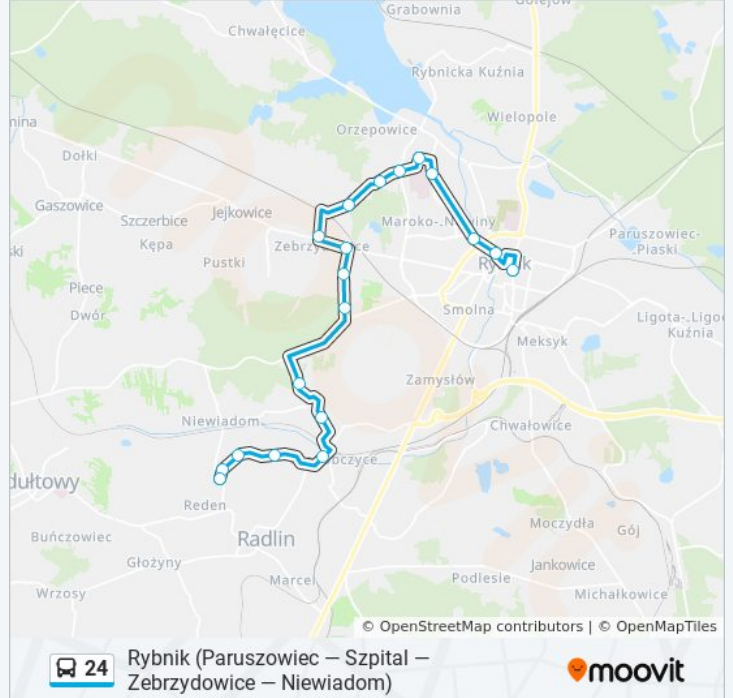

autobus 24, linia (Rybnik Śródmieście Plac Wolności), posiada 2 tras. W dni robocze kursuje:

(1) Rybnik Śródmieście Plac Wolności: 06:32(2) : 05:54 - 17:11

Skorzystaj z aplikacji Moovit, aby znaleźć najbliższy przystanek oraz czas przyjazdu najbliższego środka transportu dla: autobus 24.

Kierunek: Rybnik Śródmieście Plac Wolności

21 przystanków

[WYŚWIETL ROZKŁAD JAZDY LINII](#)

Rybnik Niewiadom Sportowa
Rybnik Niewiadom Kopalnia Ignacy
Rybnik Niedobczyce Hałdy
Rybnik Niedobczyce Janasa
Rybnik Niedobczyce Stadion
Rybnik Niedobczyce Szkoła
Rybnik Niedobczyce Niedobczycka
Rybnik Zamysłów Wrzosy
Rybnik Zamysłów Wodociągi
Rybnik Zamysłów Gruntowa
Rybnik Zebrzydowice Las
Rybnik Zebrzydowice Kasztanowa
Rybnik Zebrzydowice Myto
Rybnik Zebrzydowice Szkoła
Rybnik Zebrzydowice Przedmieście
Rybnik Orzepowice Borki 2
Rybnik Orzepowice Borki 1
Rybnik Orzepowice Borki
Rybnik Orzepowice Szpital Wojewódzki
Rybnik Śródmieście Kampus
Rybnik Śródmieście Plac Wolności

Rozkład jazdy dla: autobus 24

Rozkład jazdy dla Rybnik Śródmieście Plac Wolności

poniedziałek	06:32
wtorek	06:32
środa	06:32
czwartek	06:32
piątek	06:32
sobota	Nieobsługiwane
niedziela	Nieobsługiwane

Informacja o: autobus 24

Kierunek: Rybnik Śródmieście Plac Wolności

Przystanki: 21

Długość trwania przejazdu: 35 min

Podsumowanie linii:

Kierunek:

27 przystanków

[WYŚWIETL ROZKŁAD JAZDY LINII](#)

- Rybnik Niewiadom Sportowa
- Rybnik Niewiadom Kopalnia Ignacy
- Rybnik Niedobczyce Hałdy
- Rybnik Niedobczyce Janasa
- Rybnik Niedobczyce Stadion
- Rybnik Niedobczyce Szkoła
- Rybnik Niedobczyce Niedobczycka
- Rybnik Zamysłów Wrzosa
- Rybnik Zamysłów Wodociągi
- Rybnik Zamysłów Gruntowa
- Rybnik Zebrzydowice Las
- Rybnik Zebrzydowice Kasztanowa
- Rybnik Zebrzydowice Myto
- Rybnik Zebrzydowice Szkoła
- Rybnik Zebrzydowice Przedmieście
- Rybnik Orzepowice Borki 2
- Rybnik Orzepowice Borki 1
- Rybnik Orzepowice Borki