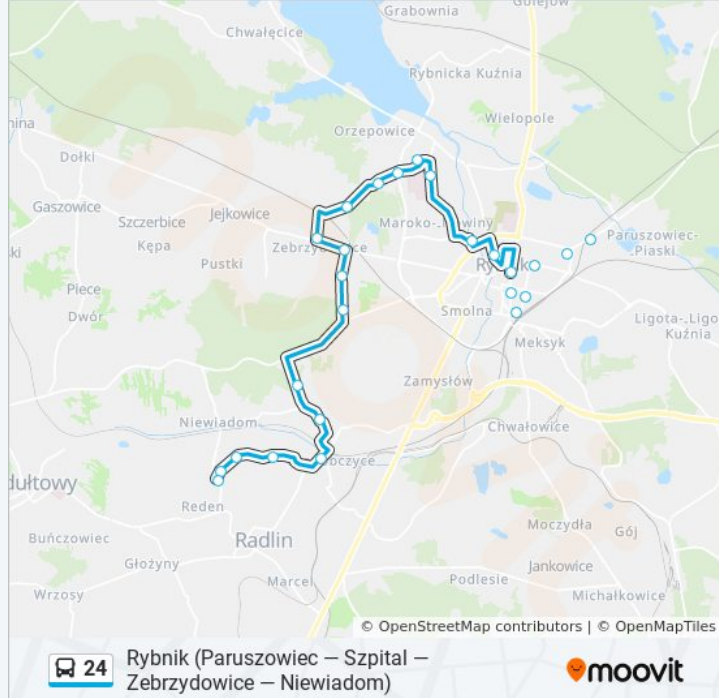

autobus 24, linia (Rybnik Śródmieście Plac Wolności), posiada 2 tras. W dni robocze kursuje:

(1) Rybnik Śródmieście Plac Wolności: 06:32(2) : 05:54 - 17:11

Skorzystaj z aplikacji Moovit, aby znaleźć najbliższy przystanek oraz czas przyjazdu najbliższego środka transportu dla: autobus 24.

Kierunek: Rybnik Śródmieście Plac Wolności

21 przystanków

[WYŚWIETL ROZKŁAD JAZDY LINII](#)

Rybnik Niewiadom Sportowa
Rybnik Niewiadom Kopalnia Ignacy
Rybnik Niedobczyce Hałdy
Rybnik Niedobczyce Janasa
Rybnik Niedobczyce Stadion
Rybnik Niedobczyce Szkoła
Rybnik Niedobczyce Niedobczycka
Rybnik Zamysłów Wrzosy
Rybnik Zamysłów Wodociągi
Rybnik Zamysłów Gruntowa
Rybnik Zebrzydowice Las
Rybnik Zebrzydowice Kasztanowa
Rybnik Zebrzydowice Myto
Rybnik Zebrzydowice Szkoła
Rybnik Zebrzydowice Przedmieście
Rybnik Orzepowice Borki 2
Rybnik Orzepowice Borki 1
Rybnik Orzepowice Borki
Rybnik Orzepowice Szpital Wojewódzki
Rybnik Śródmieście Kampus
Rybnik Śródmieście Plac Wolności

Informacja o: autobus 24

Kierunek:

Przystanki: 27

Długość trwania przejazdu: 44 min

Podsumowanie linii:

Rybnik Orzepowice Szpital Wojewódzki

Rybnik Śródmieście Kampus

Rybnik Śródmieście Plac Wolności

Rybnik Śródmieście 3 Maja

Rybnik Śródmieście Dworzec Kolejowy

Rybnik Śródmieście Kościuszki

Rybnik Śródmieście Bazylika

Rybnik Północ Karolinka

Rybnik Paruszowiec-Piaski Huta Silesia

Rozkłady jazdy i mapy tras dla autobus 24 są dostępne w wersji offline w formacie PDF na stronie moovitapp.com. Skorzystaj z [Moovit App](#), aby sprawdzić czasy przyjazdu autobusów na żywo, rozkłady jazdy pociągu czy metra oraz wskazówki krok po kroku jak dojechać w Wodzisław Śląski komunikacją zbiorową.