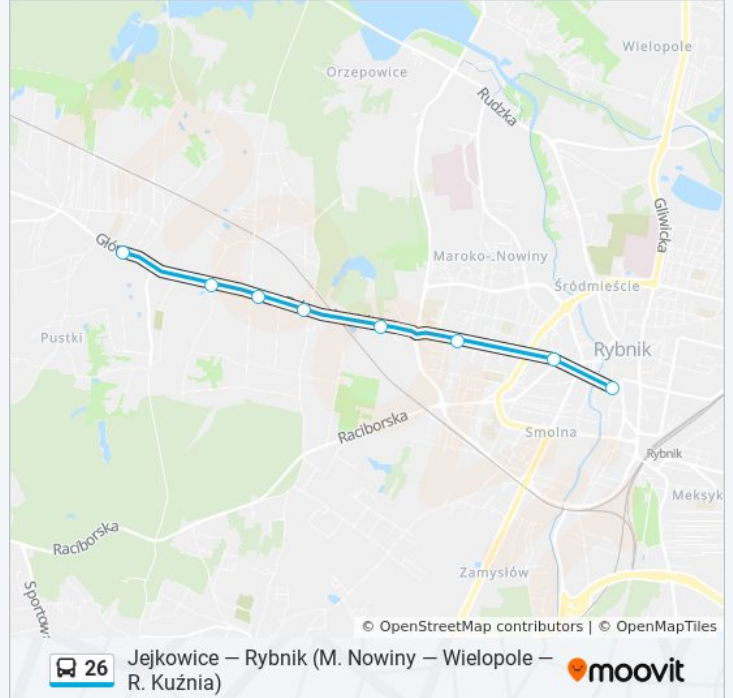

Jejkowice Centrum

Rybnik Zebrzydowice

Rybnik Zebrzydowice Szkoła

Rybnik Zebrzydowice Myto

Rybnik Maroko Nowiny Książek

Rybnik Maroko Nowiny

Rybnik Maroko Nowiny Zebrzydowicka

Rybnik Śródmieście Sąd

Rozkład jazdy dla: autobus 26

Rozkład jazdy dla Rybnik Śródmieście Sąd

poniedziałek	Nieobsługiwane
wtorek	Nieobsługiwane
środa	Nieobsługiwane
czwartek	Nieobsługiwane
piątek	Nieobsługiwane
sobota	11:45 - 19:05
niedziela	Nieobsługiwane

Informacja o: autobus 26

Kierunek: Rybnik Śródmieście Sąd

Przystanki: 8

Długość trwania przejazdu: 12 min

Podsumowanie linii:

Rozkłady jazdy i mapy tras dla autobus 26 są dostępne w wersji offline w formacie PDF na stronie moovitapp.com. Skorzystaj z [Moovit App](#), aby sprawdzić czasy przyjazdu autobusów na żywo, rozkłady jazdy pociągu czy metra oraz wskazówki krok po kroku jak dojechać w Wodzisław Śląski komunikacją zbiorową.