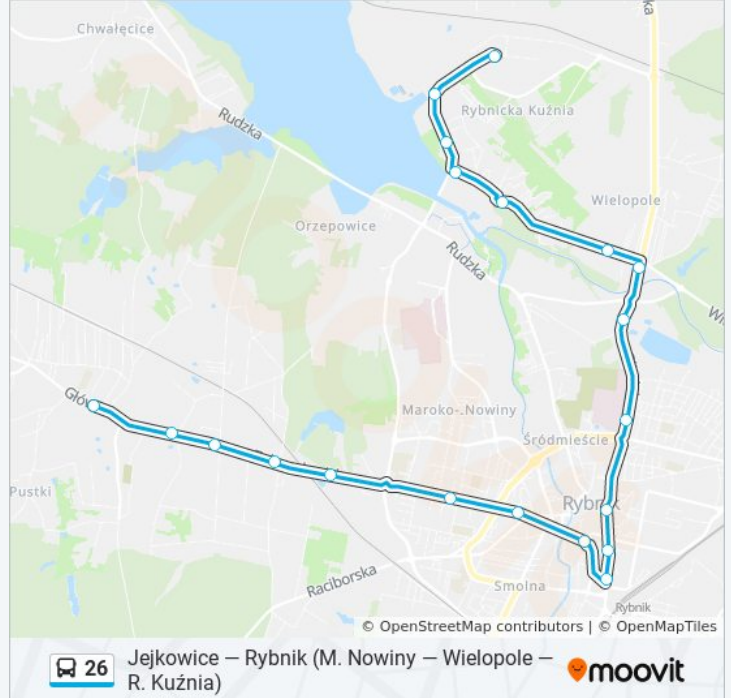

Skorzystaj z aplikacji Moovit, aby znaleźć najbliższy przystanek oraz czas przyjazdu najbliższego środka transportu dla: autobus 26.

Kierunek: Jejkowice Centrum

20 przystanków

[WYŚWIETL ROZKŁAD JAZDY LINII](#)

Rybnicka Kuźnia Chłodnie II
Rybnicka Kuźnia Elektrownia
Rybnicka Kuźnia Osiedle
Rybnicka Kuźnia Maksymiliana
Rybnicka Kuźnia Gimnazjum
Rybnik Wielopole Lipowa
Rybnik Wielopole Skrzyżowanie
Rybnik Północ Kąpielisko Ruda
Rybnik Północ Gliwicka Szpital
Rybnik Śródmieście Plac Wolności
Rybnik Śródmieście 3 Maja
Rybnik Śródmieście Urszulanki
Rybnik Śródmieście Sąd
Rybnik Maroko Nowiny Zebrzydowicka
Rybnik Maroko Nowiny
Rybnik Maroko Nowiny Księżok
Rybnik Zebrzydowice Myto
Rybnik Zebrzydowice Szkoła
Rybnik Zebrzydowice
Jejkowice Centrum

Rozkład jazdy dla: autobus 26

Rozkład jazdy dla Jejkowice Centrum

poniedziałek	05:19 - 20:39
wtorek	05:19 - 20:39
środa	05:19 - 20:39
czwartek	05:19 - 20:39
piątek	05:19 - 20:39
sobota	06:55 - 21:11
niedziela	06:28 - 21:11

Informacja o: autobus 26

Kierunek: Jejkowice Centrum

Przystanki: 20

Długość trwania przejazdu: 29 min

Podsumowanie linii:

Kierunek: Rybnicka Kuźnia Chłodnie II

20 przystanków

[WYŚWIETL ROZKŁAD JAZDY LINII](#)