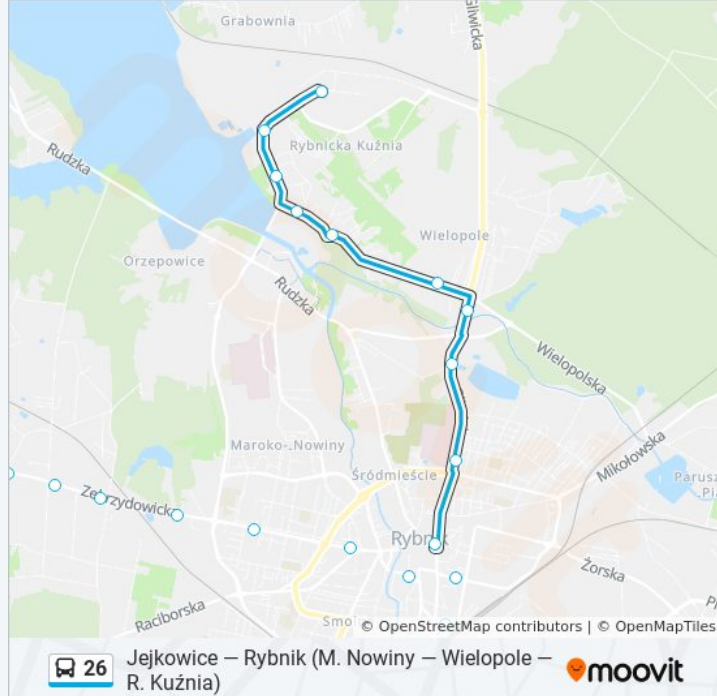

Skorzystaj z aplikacji Moovit, aby znaleźć najbliższy przystanek oraz czas przyjazdu najbliższego środka transportu dla: autobus 26.

Kierunek: Jejkowice Centrum

20 przystanków

[WYŚWIETL ROZKŁAD JAZDY LINII](#)

Rybnik Śródmieście Dworzec Kolejowy

Rybnik Śródmieście Chrobrego

Rybnik Śródmieście Plac Wolności

Rybnik Północ Gliwicka Szpital

Rybnik Północ Kąpielisko Ruda

Rybnik Wielopole Skrzyżowanie

Rybnik Wielopole Lipowa

Informacja o: autobus 26

Kierunek: Rybnicka Kuźnia Chłodnie II

Przystanki: 20

Długość trwania przejazdu: 32 min

Podsumowanie linii:

Rybnicka Kuźnia Elektrownia

Rybnicka Kuźnia Chłodnie II

Kierunek: Rybnik Śródmieście Plac Wolności

10 przystanków

[WYŚWIETL ROZKŁAD JAZDY LINII](#)

Rybnicka Kuźnia Chłodnie II

Rybnicka Kuźnia Elektrownia

Rybnicka Kuźnia Osiedle

Rybnicka Kuźnia Maksymiliana

Rybnicka Kuźnia Gimnazjum

Rybnik Wielopole Lipowa