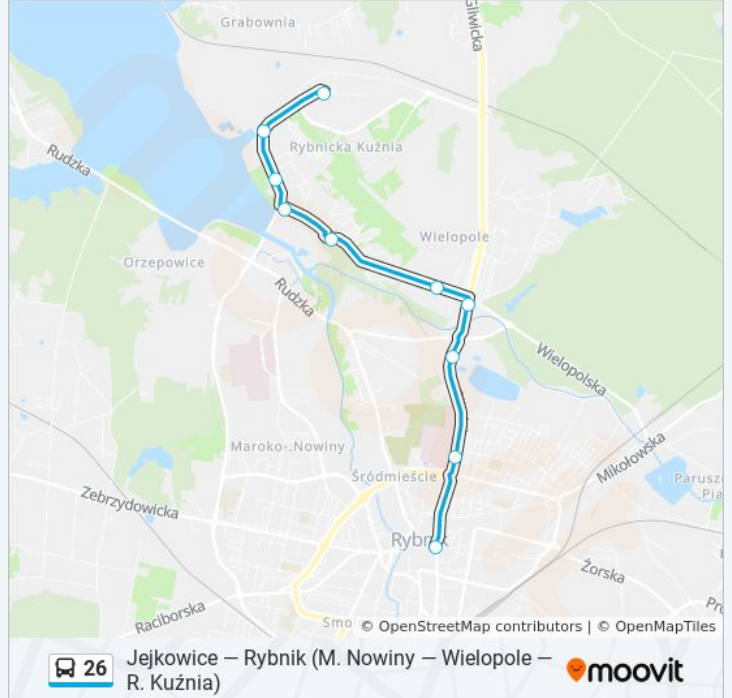

10 przystanków

[WYŚWIETL ROZKŁAD JAZDY LINII](#)

Rybnicka Kuźnia Chłodnie II

Rybnicka Kuźnia Elektrownia

Rybnicka Kuźnia Osiedle

Rybnicka Kuźnia Maksymiliana

Rybnicka Kuźnia Gimnazjum

Rybnik Wielopole Lipowa

Rybnik Wielopole Skrzyżowanie

Rybnik Północ Kapielisko Ruda

Rybnik Północ Gliwicka Szpital

Rybnik Śródmieście Plac Wolności

Rozkład jazdy dla: autobus 26

Rozkład jazdy dla Rybnik Śródmieście Plac Wolności

poniedziałek	04:58 - 23:08
wtorek	04:58 - 23:08
środa	04:58 - 23:08
czwartek	04:58 - 23:08
piątek	04:58 - 23:08
sobota	05:11 - 22:57
niedziela	Nieobsługiwane

Informacja o: autobus 26

Kierunek: Rybnik Śródmieście Plac Wolności

Przystanki: 10

Długość trwania przejazdu: 13 min

Podsumowanie linii:

Kierunek: Rybnik Śródmieście Sąd

8 przystanków

[WYŚWIETL ROZKŁAD JAZDY LINII](#)