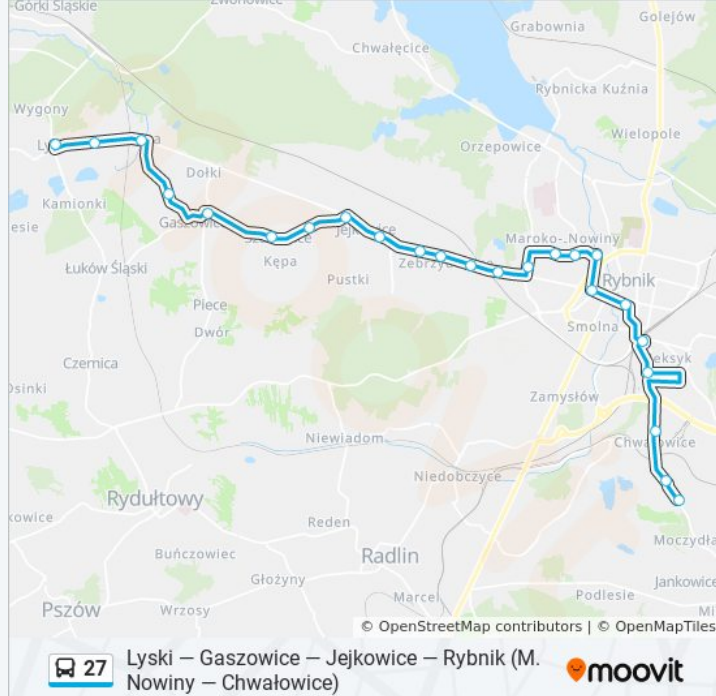

Informacja o: autobus 27

Kierunek: Lyski Rondo

Przystanki: 24

Długość trwania przejazdu: 39 min

Podsumowanie linii:

Szczerbice

Gaszowice Ug

Gaszowice Pogwizdów

Sumina Centrum

Lyski Blazel

Lyski Rondo

Kierunek: Rybnik Chwałowice Pętla

22 przystanków

[WYŚWIETL ROZKŁAD JAZDY LINII](#)

Lyski Rondo

Lyski Blazel