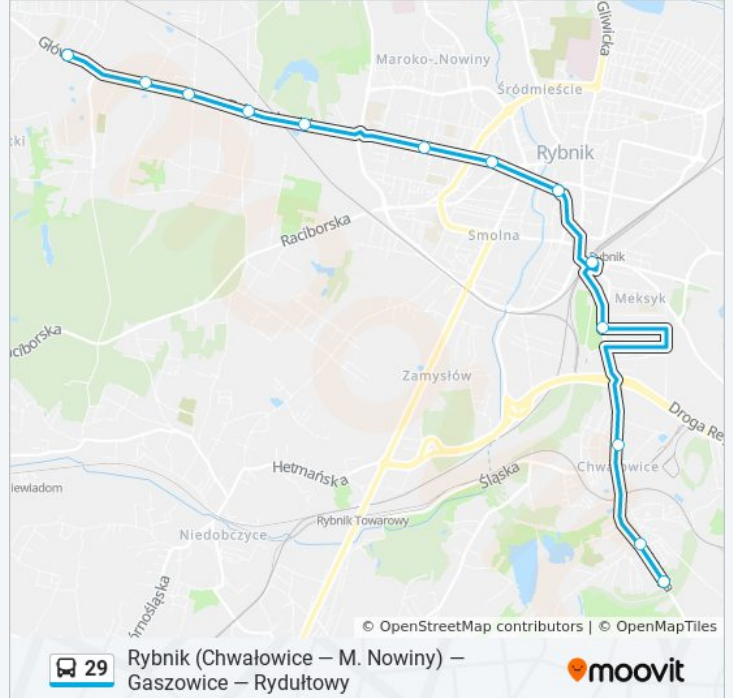

29

Jejkowice Centrum

Skorzystaj Z Aplikacji

autobus 29, linia (Jejkowice Centrum), posiada 5 tras. W dni robocze kursuje:

(1) Jejkowice Centrum: 05:05 - 06:10(2) Rybnik Chwałowice Pętla: 04:29 - 22:05(3) Rybnik Meksyk Kamyczek: 23:00(4) Rybnik Śródmieście Sąd: 05:47(5) Rydułtowy Rynek: 04:10 - 21:09

Skorzystaj z aplikacji Moovit, aby znaleźć najbliższy przystanek oraz czas przyjazdu najbliższego środka transportu dla: autobus 29.

**Kierunek: Jejkowice Centrum**

13 przystanków

[WYŚWIETL ROZKŁAD JAZDY LINII](#)

Rybnik Chwałowice Pętla  
Rybnik Chwałowice Osiedle  
Rybnik Chwałowice Kopalnia  
Rybnik Meksyk Park  
Rybnik Meksyk Kamyczek  
Rybnik Śródmieście Sąd  
Rybnik Maroko Nowiny Zebrzydowicka  
Rybnik Maroko Nowiny  
Rybnik Maroko Nowiny Książek  
Rybnik Zebrzydowice Myto  
Rybnik Zebrzydowice Szkoła  
Rybnik Zebrzydowice  
Jejkowice Centrum

## Kierunek: Rybnik Chwałowice Pętla

29 przystanków

[WYŚWIETL ROZKŁAD JAZDY LINII](#)

Rydułtowy Rynek  
 Rydułtowy Bema Lidl  
 Rydułtowy Bema Stadion  
 Rydułtowy Bema Raciborska  
 Czernica Przy Krzyżu  
 Czernica Straż  
 Czernica Ośrodek Zdrowia  
 Łuków  
 Lyski Rondo  
 Lyski Blazel  
 Sumina Centrum  
 Gaszowice Pogwizdów  
 Gaszowice Ug  
 Szczerbice  
 Szczerbice Piaskowa  
 Jejkowice Kuźnia  
 Jejkowice Centrum  
 Rybnik Zebrzydowice