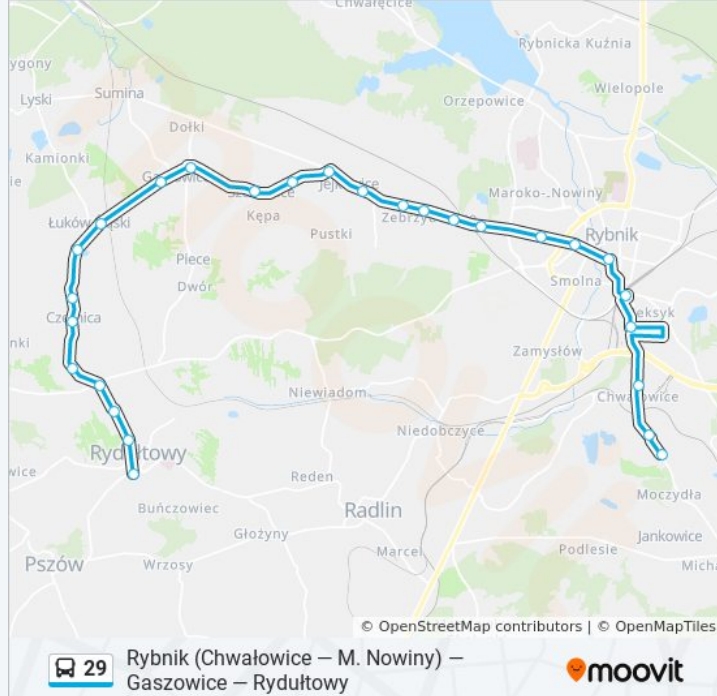

Sumina Centrum

Lyski Blazel

Lyski Rondo

Lyski Kamionki

Łuków

Czernica Ośrodek Zdrowia

Czernica Straż

Czernica Przy Krzyżu

Rydułtowy Bema Raciborska

Rydułtowy Bema Stadion

Rydułtowy Bema Lidl

Rydułtowy Rynek

Rozkłady jazdy i mapy tras dla autobus 29 są dostępne w wersji offline w formacie PDF na stronie moovitapp.com. Skorzystaj z [Moovit App](#), aby sprawdzić czasy przyjazdu autobusów na żywo, rozkłady jazdy pociągu czy metra oraz wskazówki krok po kroku jak dojechać w Wodzisław Śląski komunikacją zbiorową.

[O Moovit](#) • [Rozwiązania MaaS](#) • [Obsługiwane państwa](#) • [Społeczność Moovit](#)

© 2024 Moovit - Wszelkie prawa zastrzeżone

**Sprawdź przyjazdy pojazdów
w czasie rzeczywistym**