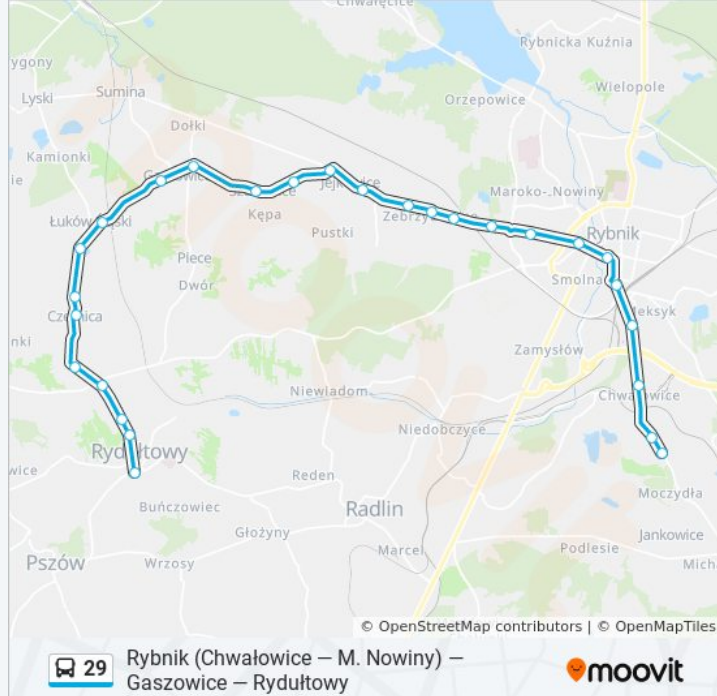

## Informacja o: autobus 29

**Kierunek:** Rybnik Chwałowice Pętla

**Przystanki:** 29

**Długość trwania przejazdu:** 47 min

**Podsumowanie linii:**

Rybnik Zebrzydowice Szkoła

Rybnik Zebrzydowice Myto

Rybnik Maroko Nowiny Księżok

Rybnik Maroko Nowiny

Rybnik Maroko Nowiny Zebrzydowicka

Rybnik Śródmieście Sąd

Rybnik Śródmieście Policja

Rybnik Meksyk Park

Rybnik Chwałowice Kopalnia

Rybnik Chwałowice Osiedle

Rybnik Chwałowice Pętla

Rybnik (Chwałowice – M. Nowiny) –  
Gaszowice – Rydułtowy

**Kierunek: Rybnik Meksyk Kamyczek**

5 przystanków

[WYŚWIETL ROZKŁAD JAZDY LINII](#)

Rybnik Chwałowice Pętla

Rybnik Chwałowice Osiedle

Rybnik Chwałowice Kopalnia