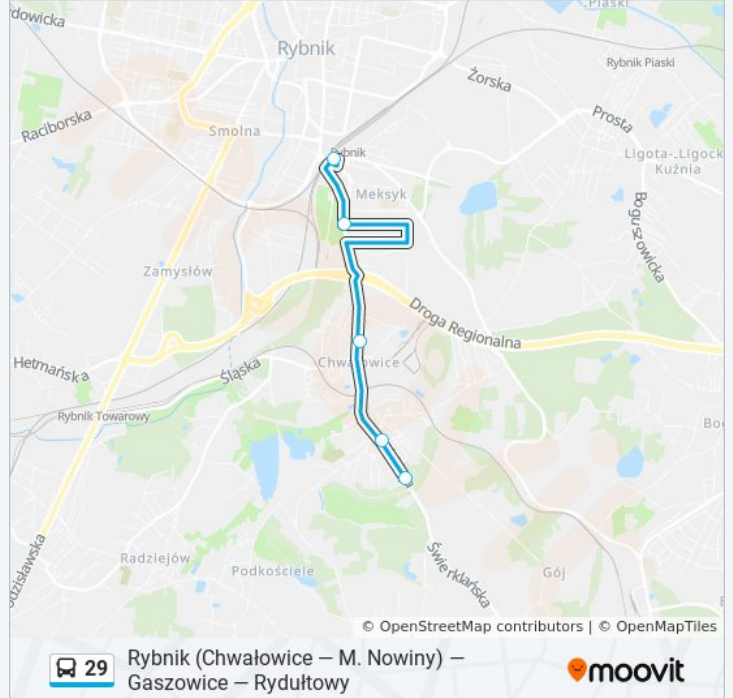

## Kierunek: Rybnik Chwałowice Pętla

29 przystanków

[WYŚWIETL ROZKŁAD JAZDY LINII](#)

Rydułtowy Rynek  
 Rydułtowy Bema Lidl  
 Rydułtowy Bema Stadion  
 Rydułtowy Bema Raciborska  
 Czernica Przy Krzyżu  
 Czernica Straż  
 Czernica Ośrodek Zdrowia  
 Łuków  
 Lyski Rondo  
 Lyski Blazel  
 Sumina Centrum  
 Gaszowice Pogwizdów  
 Gaszowice Ug  
 Szczerbice  
 Szczerbice Piaskowa  
 Jejkowice Kuźnia  
 Jejkowice Centrum  
 Rybnik Zebrzydowice

Rybnik (Chwałowice – M. Nowiny) –  
Gaszowice – Rydułtowy

**Kierunek: Rybnik Meksyk Kamyczek**

5 przystanków

[WYŚWIETL ROZKŁAD JAZDY LINII](#)

Rybnik Chwałowice Pętla

Rybnik Chwałowice Osiedle

Rybnik Chwałowice Kopalnia

**Informacja o: autobus 29**

**Kierunek:** Rybnik Meksyk Kamyczek

**Przystanki:** 5

**Długość trwania przejazdu:** 7 min

**Podsumowanie linii:**

## Kierunek: Rybnik Śródmieście Sąd

22 przystanków

[WYŚWIETL ROZKŁAD JAZDY LINII](#)

Rydułtowy Rynek  
 Rydułtowy Bema Lidl  
 Rydułtowy Bema Stadion  
 Rydułtowy Bema Raciborska  
 Czernica Przy Krzyżu  
 Czernica Straż  
 Czernica Ośrodek Zdrowia  
 Łuków  
 Łuków PKP  
 Gaszowice Cegielnia  
 Gaszowice Ug  
 Szczerbice  
 Szczerbice Piaskowa  
 Jejkowice Kuźnia  
 Jejkowice Centrum  
 Rybnik Zebrzydowice  
 Rybnik Zebrzydowice Szkoła  
 Rybnik Zebrzydowice Myto