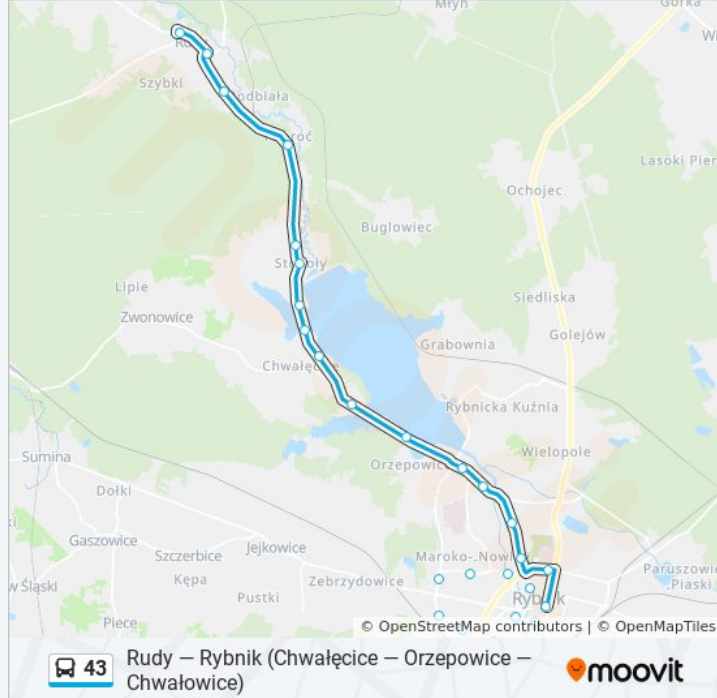

Rybnik Stodoły

Rybnik Stodoły Stadnina

Rudy Paproć

Rudy Rybnicka

Rudy Skrzyżowanie

Rudy Kościół

Kierunek: Rybnik Chwałowice Pętla

32 przystanków

[WYŚWIETL ROZKŁAD JAZDY LINII](#)

Rudy Kościół

Rudy Skrzyżowanie

Rudy Rybnicka

Rudy Paproć

Rybnik Stodoły Stadnina

Rybnik Stodoły

Rybnik Stodoły Przystań