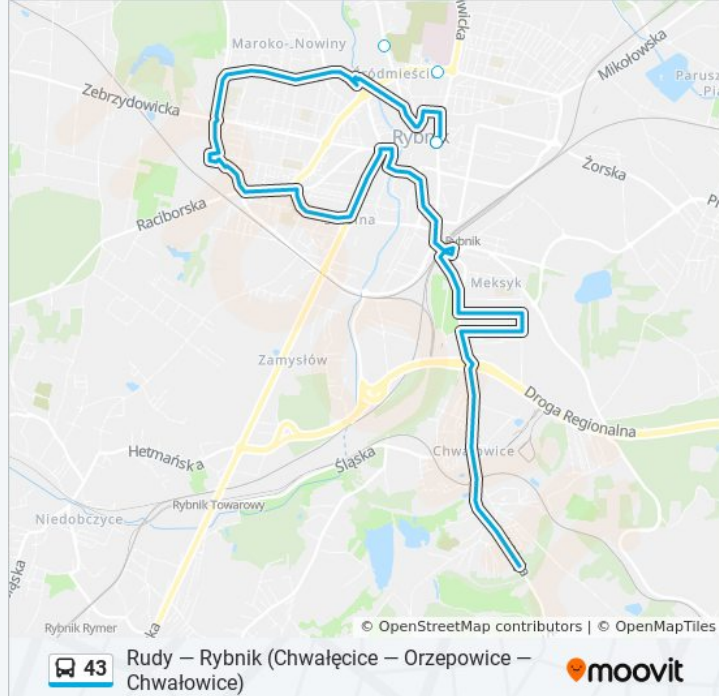

Rybnik Chwałowice Kopalnia

Rybnik Chwałowice Osiedle

Rybnik Chwałowice Pętla

Kierunek: Rybnik Śródmieście Plac Wolności

17 przystanków

[WYŚWIETL ROZKŁAD JAZDY LINII](#)

Rudy Kościół

Rudy Skrzyżowanie

Rybnik Chwałowice Przystań

Rybnik Orzepowice Rondo

Rybnik Orzepowice Kuźnia

Rybnik Północ Wawok

Rybnik Północ Rudzka Cmentarz

Rozkład jazdy dla: autobus 43

Rozkład jazdy dla Rybnik Śródmieście Plac Wolności

poniedziałek	06:05
wtorek	06:05
środa	06:05
czwartek	06:05
piątek	06:05
sobota	Nieobsługiwane
niedziela	Nieobsługiwane

Informacja o: autobus 43

Kierunek: Rybnik Śródmieście Plac Wolności

Przystanki: 17

Długość trwania przejazdu: 28 min

Podsumowanie linii:

Rybnik Północ Rondo Gliwickie

Rybnik Śródmieście Plac Wolności

Rozkłady jazdy i mapy tras dla autobus 43 są dostępne w wersji offline w formacie PDF na stronie moovitapp.com. Skorzystaj z [Moovit App](#), aby sprawdzić czasy przyjazdu autobusów na żywo, rozkłady jazdy pociągu czy metra oraz wskazówki krok po kroku jak dojechać w Wodzisław Śląski komunikacją zbiorową.