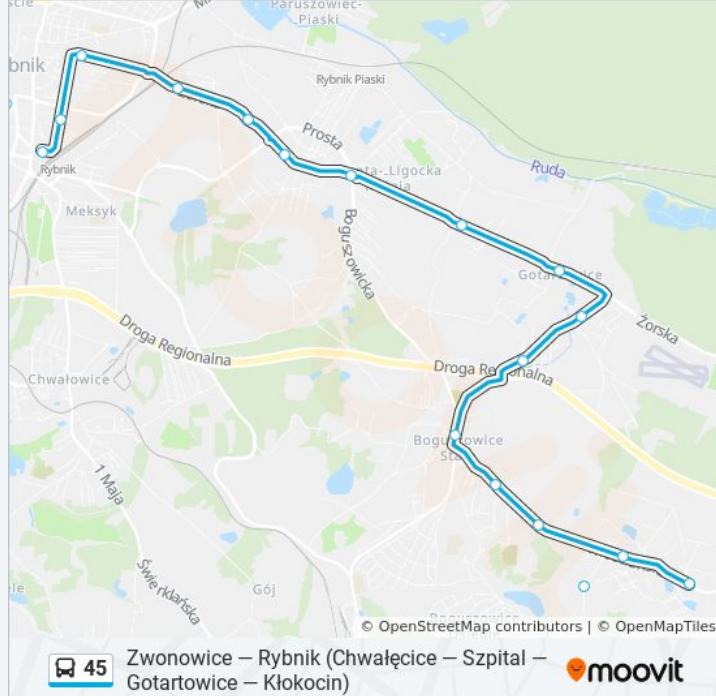

### Informacja o: autobus 45

**Kierunek:** Rybnik Kłokocin Pętla

**Przystanki:** 29

**Długość trwania przejazdu:** 39 min

**Podsumowanie linii:**

Rybnik Ligocka Kuźnia Kaplica

Rybnik Ligocka Kuźnia Rondo Boguszowicki

Rybnik Ligocka Kuźnia

Rybnik Gotartowice Żorska

Rybnik Gotartowice Straż

Rybnik Gotartowice Gotartowicka

Boguszowice Stare

Boguszowice Stare Kłokocińska

Rybnik Kłokocin Urząd Celny

Rybnik Kłokocin Osiedle

### Kierunek: Rybnik Śródmieście Sąd

11 przystanków

[WYŚWIETL ROZKŁAD JAZDY LINII](#)

Zwonowice Szkoła

Zwonowice Wyzwolenia

Zwonowice Classen

Rybnik Chwałęcice Goj

Rybnik Chwałęcice Kościół