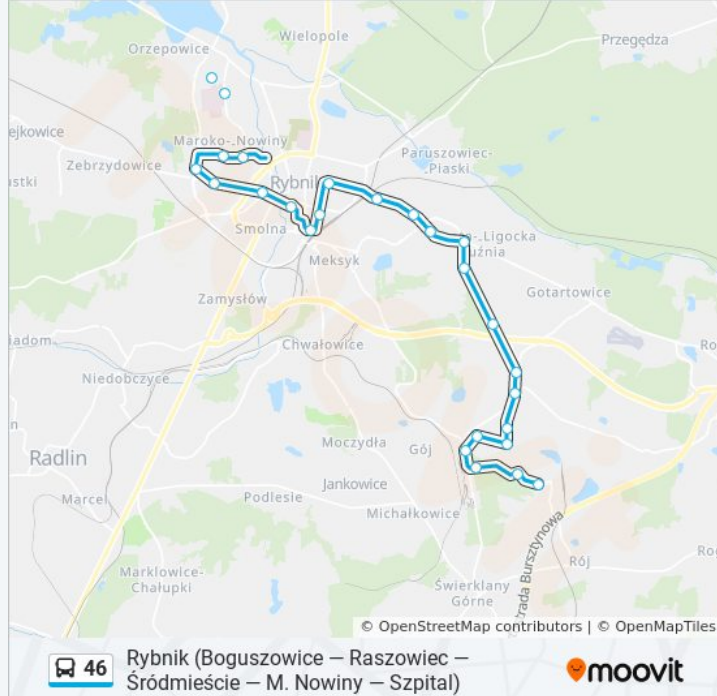

autobus 46, linia (Boguszowice Osiedle Pętla), posiada 3 tras. W dni robocze kursuje:

(1) Boguszowice Osiedle Pętla: 04:21 - 22:41 (2) Rybnik Orzepowice Borki: 05:06 - 17:51

Skorzystaj z aplikacji Moovit, aby znaleźć najbliższy przystanek oraz czas przyjazdu najbliższego środka transportu dla: autobus 46.

Kierunek: Boguszowice Osiedle Pętla

26 przystanków

[WYŚWIETL ROZKŁAD JAZDY LINII](#)

Rybnik Orzepowice Borki
Rybnik Orzepowice Szpital Wojewódzki
Rybnik Maroko Nowiny Rondo Mazamet
Rybnik Maroko Nowiny Budowlanych
Rybnik Maroko Nowiny Szkoła
Rybnik Maroko Nowiny
Rybnik Maroko Nowiny Zebrzydowicka
Rybnik Śródmieście Sąd
Rybnik Śródmieście Dworzec Kolejowy
Rybnik Śródmieście Kościuszki
Rybnik Śródmieście Bazylika
Rybnik Ligocka Kuźnia Wiadukt
Rybnik Ligocka Kuźnia Żorska
Rybnik Ligocka Kuźnia Kaplica
Rybnik Ligocka Kuźnia Rondo Boguszowicki
Rybnik Ligocka Kuźnia Boguszowicka
Boguszowice Stare Raszowiec
Boguszowice Stare
Boguszowice Stare Szkoła
Boguszowice Stare Gimnazjum
Boguszowice Stare Sztolniowa

Informacja o: autobus 46

Kierunek: Boguszowice Osiedle Pętla

Przystanki: 26

Długość trwania przejazdu: 42 min

Podsumowanie linii:

Boguszowice Stare Nalazków
 Boguszowice Stare Błękitna
 Boguszowice Osiedle Kopalnia
 Boguszowice Osiedle Patriotów
 Boguszowice Osiedle Pętla

Kierunek: Rybnik Orzepowice Borki

28 przystanków

[WYŚWIETL ROZKŁAD JAZDY LINII](#)

Boguszowice Osiedle Pętla
 Boguszowice Osiedle Patriotów
 Boguszowice Osiedle Kopalnia
 Boguszowice Stare Błękitna
 Boguszowice Stare Nalazków
 Boguszowice Stare Sztolniowa
 Boguszowice Stare Gimnazjum
 Boguszowice Stare Szkoła
 Boguszowice Stare
 Boguszowice Stare Raszowiec
 Rybnik Ligocka Kuźnia Boguszowicka
 Rybnik Ligocka Kuźnia Rondo Boguszowicki
 Rybnik Ligocka Kuźnia Kaplica
 Rybnik Ligocka Kuźnia Żorska
 Rybnik Ligocka Kuźnia Wiadukt
 Rybnik Północ Karolinka
 Rybnik Śródmieście Piasta
 Rybnik Śródmieście Plac Wolności