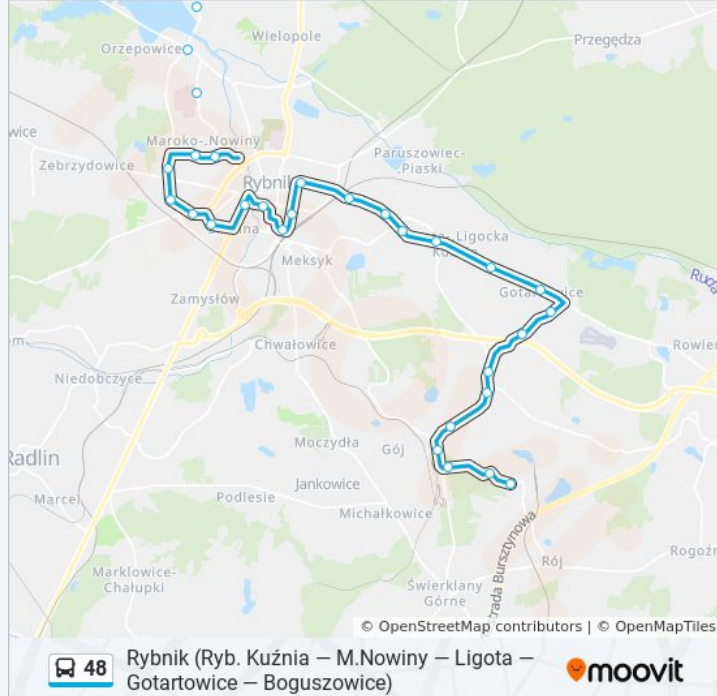

Informacja o: autobus 48

Kierunek: Boguszowice Osiedle Pętla

Przystanki: 33

Długość trwania przejazdu: 44 min

Podsumowanie linii:

Rybnik Ligocka Kuźnia Rondo Boguszowicki

Rybnik Ligocka Kuźnia

Rybnik Gotartowice Żorska

Rybnik Gotartowice Straż

Rybnik Gotartowice Gotartowicka

Boguszowice Stare

Boguszowice Stare Szkoła

Boguszowice Stare Małachowskiego

Boguszowice Stare Błękitna

Boguszowice Osiedle Kopalnia

Boguszowice Osiedle Patriotów

Boguszowice Osiedle Pętla

Kierunek: Rybnicka Kuźnia Chłodnie II

32 przystanków

[WYŚWIETL ROZKŁAD JAZDY LINII](#)

Boguszowice Osiedle Pętla

Boguszowice Osiedle Patriotów

Boguszowice Osiedle Kopalnia

Boguszowice Stare Błękitna