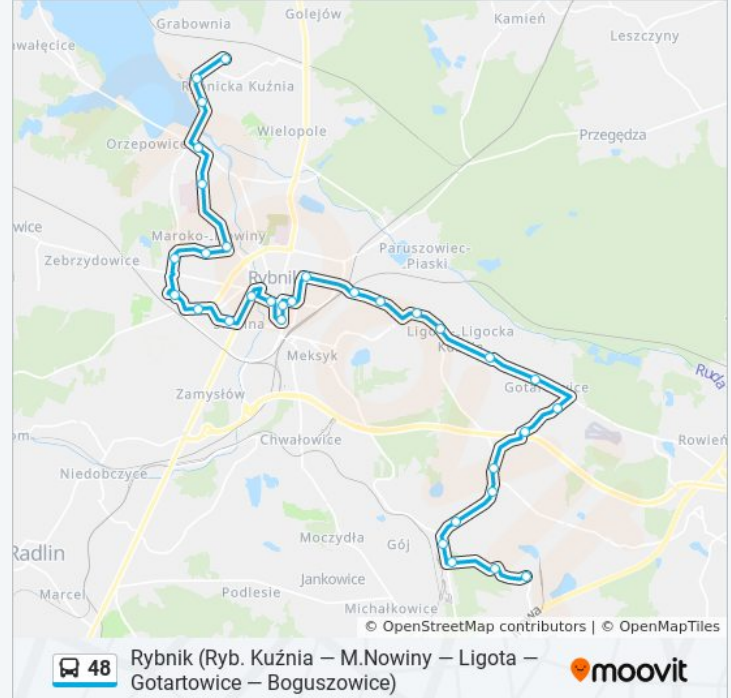

Podsumowanie linii:

Rybnik Śródmieście 3 Maja

Rybnik Śródmieście Urszulanki

Rybnik Śródmieście Sąd

Rybnik Smolna Franciszkanie

Rybnik Smolna Reymonta

Rybnik Maroko Nowiny Raciborska

Rybnik Maroko Nowiny Chabrowa

Rybnik Maroko Nowiny Szkoła

Rybnik Maroko Nowiny Budowlanych

Rybnik Maroko Nowiny Żołędziowa

Rybnik Orzepowice Szpital Wojewódzki

Rybnik Orzepowice Rondo

Rybnicka Kuźnia Osiedle

Rybnicka Kuźnia Elektrownia

Rybnicka Kuźnia Chłodnie II

Kierunek:

13 przystanków

[WYŚWIETL ROZKŁAD JAZDY LINII](#)

Rybnicka Kuźnia Chłodnie II

Rybnicka Kuźnia Elektrownia

Rybnicka Kuźnia Osiedle

Rybnik Orzepowice Rondo

Rybnik Orzepowice Szpital Wojewódzki