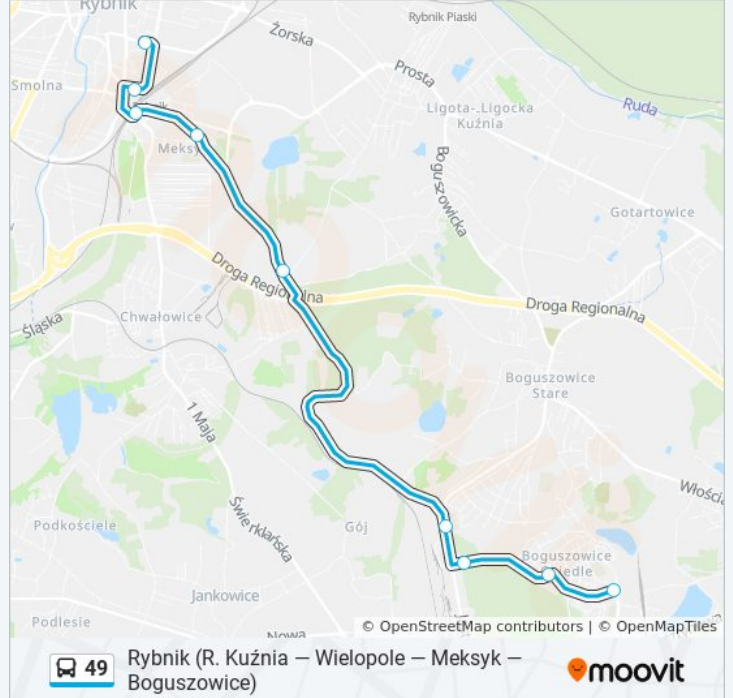

autobus 49, linia (Boguszowice Osiedle Pętla), posiada 3 tras. W dni robocze kursuje:
(1) Boguszowice Osiedle Pętla: 05:50 - 18:35(2) Rybnicka Kuźnia Chłodnie II: 06:15 - 19:17(3) Rybnik Śródmieście Chrobrego: 18:15
Skorzystaj z aplikacji Moovit, aby znaleźć najbliższy przystanek oraz czas przyjazdu najbliższego środka transportu dla: autobus 49.

Kierunek: Boguszowice Osiedle Pętla

19 przystanków

[WYŚWIETL ROZKŁAD JAZDY LINII](#)

Rybnicka Kuźnia Chłodnie II
Rybnicka Kuźnia Elektrownia
Rybnicka Kuźnia Osiedle
Rybnicka Kuźnia Maksymiliana
Rybnicka Kuźnia Gimnazjum
Rybnik Wielopole Lipowa
Rybnik Wielopole Skrzyżowanie
Rybnik Północ Kąpielisko Ruda
Rybnik Północ Gliwicka Szpital
Rybnik Śródmieście Plac Wolności
Rybnik Śródmieście 3 Maja
Rybnik Śródmieście Urszulanki
Rybnik Śródmieście Policja
Rybnik Meksyk Budowlanka
Rybnik Meksyk Tkoczów
Boguszowice Stare Błękitna
Boguszowice Osiedle Kopalnia
Boguszowice Osiedle Patriotów
Boguszowice Osiedle Pętla

- Boguszowice Osiedle Pętla
- Boguszowice Osiedle Patriotów
- Boguszowice Osiedle Kopalnia
- Boguszowice Stare Błękitna
- Rybnik Meksyk Tkoczów
- Rybnik Meksyk Budowlanka
- Rybnik Meksyk Kamyczek
- Rybnik Śródmieście Dworzec Kolejowy
- Rybnik Śródmieście Chrobrego

Informacja o: autobus 49

Kierunek: Rybnik Śródmieście Chrobrego

Przystanki: 9

Długość trwania przejazdu: 20 min

Podsumowanie linii:

Rozkłady jazdy i mapy tras dla autobus 49 są dostępne w wersji offline w formacie PDF na stronie moovitapp.com. Skorzystaj z [Moovit App](#), aby sprawdzić czasy przyjazdu autobusów na żywo, rozkłady jazdy pociągu czy metra oraz wskazówki krok po kroku jak dojechać w Wodzisław Śląski komunikacją zbiorową.