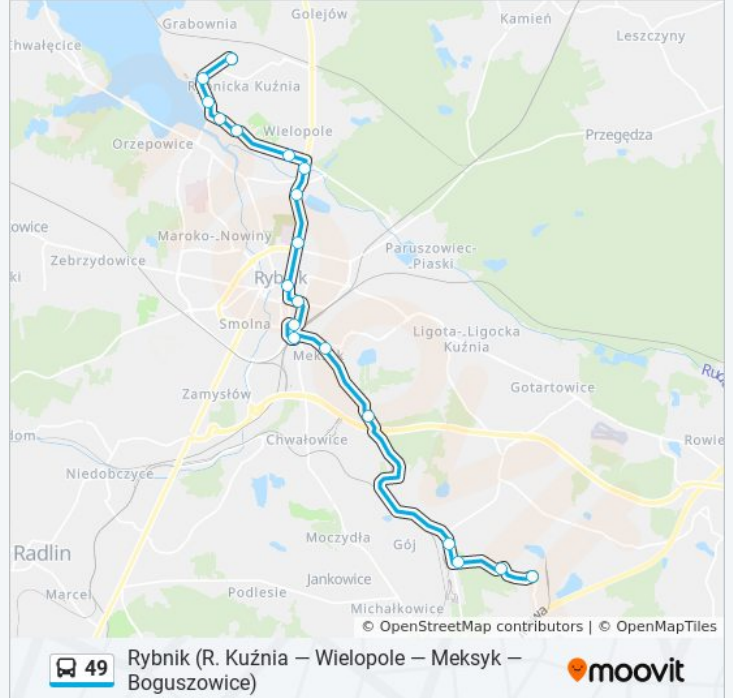

Kierunek: Boguszowice Osiedle Pętla

19 przystanków

[WYŚWIETL ROZKŁAD JAZDY LINII](#)

Rybnicka Kuźnia Chłodnie II
Rybnicka Kuźnia Elektrownia
Rybnicka Kuźnia Osiedle
Rybnicka Kuźnia Maksymiliana
Rybnicka Kuźnia Gimnazjum
Rybnik Wielopole Lipowa
Rybnik Wielopole Skrzyżowanie
Rybnik Północ Kąpielisko Ruda
Rybnik Północ Gliwicka Szpital
Rybnik Śródmieście Plac Wolności
Rybnik Śródmieście 3 Maja
Rybnik Śródmieście Urszulanki
Rybnik Śródmieście Policja
Rybnik Meksyk Budowlanka
Rybnik Meksyk Tkoczów
Boguszowice Stare Błękitna
Boguszowice Osiedle Kopalnia
Boguszowice Osiedle Patriotów
Boguszowice Osiedle Pętla

Boguszowice Osiedle Pętla
 Boguszowice Osiedle Patriotów
 Boguszowice Osiedle Kopalnia
 Boguszowice Stare Błękitna
 Rybnik Meksyk Tkoczów
 Rybnik Meksyk Budowlanka
 Rybnik Meksyk Kamyczek
 Rybnik Śródmieście Dworzec Kolejowy
 Rybnik Śródmieście Chrobrego
 Rybnik Śródmieście Plac Wolności
 Rybnik Północ Gliwicka Szpital
 Rybnik Północ Kąpielisko Ruda
 Rybnik Wielopole Skrzyżowanie
 Rybnik Wielopole Lipowa
 Rybnicka Kuźnia Gimnazjum
 Rybnicka Kuźnia Maksymiliana
 Rybnicka Kuźnia Osiedle
 Rybnicka Kuźnia Elektrownia

Informacja o: autobus 49

Kierunek: Rybnicka Kuźnia Chłodnie II

Przystanki: 19

Długość trwania przejazdu: 35 min

Podsumowanie linii:

Kierunek: Rybnik Śródmieście Chrobrego

9 przystanków

[WYŚWIETL ROZKŁAD JAZDY LINII](#)