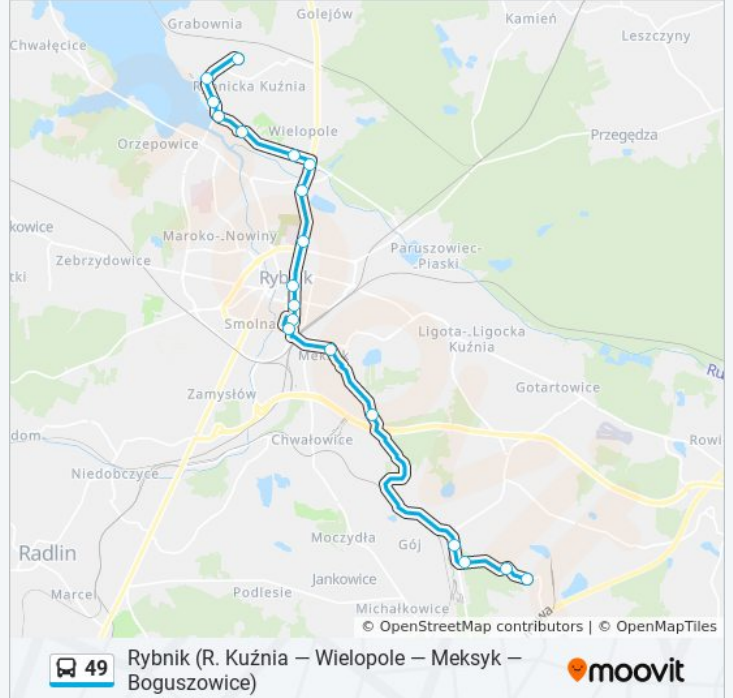

autobus 49, linia (Boguszowice Osiedle Pętla), posiada 3 tras. W dni robocze kursuje:
(1) Boguszowice Osiedle Pętla: 05:50 - 18:35(2) Rybnicka Kuźnia Chłodnie II: 06:15 - 19:17(3) Rybnik Śródmieście Chrobrego: 18:15
Skorzystaj z aplikacji Moovit, aby znaleźć najbliższy przystanek oraz czas przyjazdu najbliższego środka transportu dla: autobus 49.

Kierunek: Boguszowice Osiedle Pętla

19 przystanków

[WYŚWIETL ROZKŁAD JAZDY LINII](#)

Rybnicka Kuźnia Chłodnie II
Rybnicka Kuźnia Elektrownia
Rybnicka Kuźnia Osiedle
Rybnicka Kuźnia Maksymiliana
Rybnicka Kuźnia Gimnazjum
Rybnik Wielopole Lipowa
Rybnik Wielopole Skrzyżowanie
Rybnik Północ Kąpielisko Ruda
Rybnik Północ Gliwicka Szpital
Rybnik Śródmieście Plac Wolności
Rybnik Śródmieście 3 Maja
Rybnik Śródmieście Urszulanki
Rybnik Śródmieście Policja
Rybnik Meksyk Budowlanka
Rybnik Meksyk Tkoczów
Boguszowice Stare Błękitna
Boguszowice Osiedle Kopalnia
Boguszowice Osiedle Patriotów
Boguszowice Osiedle Pętla

Informacja o: autobus 49**Kierunek:** Boguszowice Osiedle Pętla**Przystanki:** 19**Długość trwania przejazdu:** 32 min**Podsumowanie linii:**

Kierunek: Rybnicka Kuźnia Chłodnie II

19 przystanków

[WYŚWIETL ROZKŁAD JAZDY LINII](#)

Informacja o: autobus 49

Kierunek: Rybnik Śródmieście Chrobrego

Przystanki: 9

Długość trwania przejazdu: 20 min

Podsumowanie linii:

Rozkłady jazdy i mapy tras dla autobus 49 są dostępne w wersji offline w formacie PDF na stronie moovitapp.com. Skorzystaj z [Moovit App](#), aby sprawdzić czasy przyjazdu autobusów na żywo, rozkłady jazdy pociągu czy metra oraz wskazówki krok po kroku jak dojechać w Wodzisław Śląski komunikacją zbiorową.