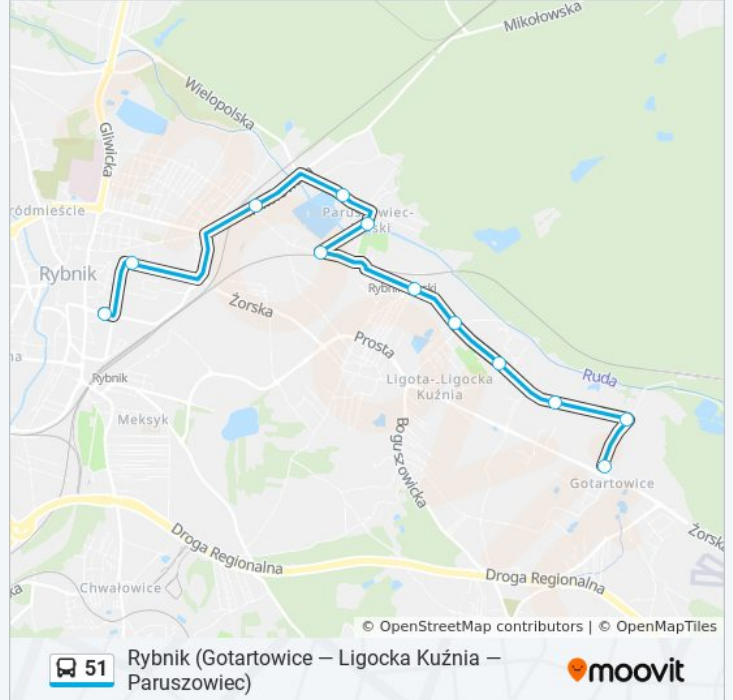

Rozkłady jazdy i mapy tras dla autobus 51 są dostępne w wersji offline w formacie PDF na stronie moovitapp.com. Skorzystaj z [Moovit App](#), aby sprawdzić czasy przyjazdu autobusów na żywo, rozkłady jazdy pociągu czy metra oraz wskazówki krok po kroku jak dojechać w Wodzisław Śląski komunikacją zbiorową.

[O Moovit](#) • [Rozwiązania MaaS](#) • [Obsługiwane państwa](#) • [Społeczność Moovit](#)

© 2024 Moovit - Wszelkie prawa zastrzeżone

**Sprawdź przyjazdy pojazdów
w czasie rzeczywistym**