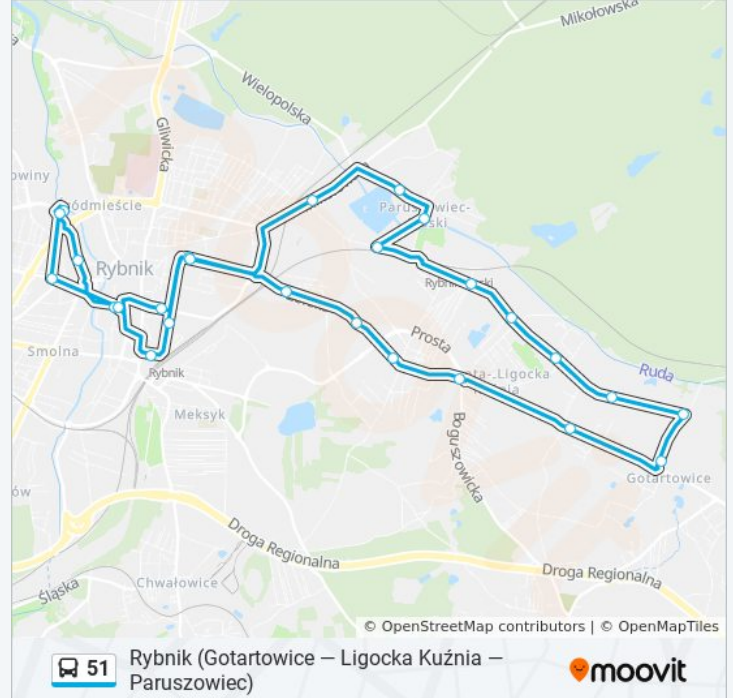

Kierunek: Rybnik Dworzec Autobusowy

24 przystanków

[WYŚWIETL ROZKŁAD JAZDY LINII](#)

Rybnik Dworzec Autobusowy
Rybnik Śródmieście Dworek
Rybnik Śródmieście Sąd
Rybnik Śródmieście Dworzec Kolejowy
Rybnik Śródmieście Kościuszki
Rybnik Śródmieście Bazylika
Rybnik Ligocka Kuźnia Wiadukt
Rybnik Ligocka Kuźnia Źorska
Rybnik Ligocka Kuźnia Kaplica
Rybnik Ligocka Kuźnia Rondo Boguszowicki
Rybnik Ligocka Kuźnia
Rybnik Gotartowice
Rybnik Gotartowice Sygnały
Rybnik Ligocka Kuźnia Wolna
Rybnik Ligocka Kuźnia Kościół
Rybnik Ligocka Kuźnia Skrzyżowanie
Rybnik Paruszowiec-Piaski Wolna
Rybnik Paruszowiec-Piaski Przemysłowa
Rybnik Paruszowiec-Piaski Huta Silesia
Rybnik Śródmieście Bazylika
Rybnik Śródmieście Chrobrego

Informacja o: autobus 51

Kierunek: Rybnik Dworzec Autobusowy

Przystanki: 24

Długość trwania przejazdu: 25 min

Podsumowanie linii:

Rybnik Śródmieście Sąd

Rybnik Maroko Nowiny Zebrzydowicka

Rybnik Dworzec Autobusowy

Kierunek: Rybnik Śródmieście Chrobrego

10 przystanków

[WYŚWIETL ROZKŁAD JAZDY LINII](#)

Rybnik Gotartowice

Rybnik Gotartowice Sygnały

Rybnik Ligocka Kuźnia Wolna

Rybnik Ligocka Kuźnia Kościół

Rybnik Ligocka Kuźnia Skrzyżowanie