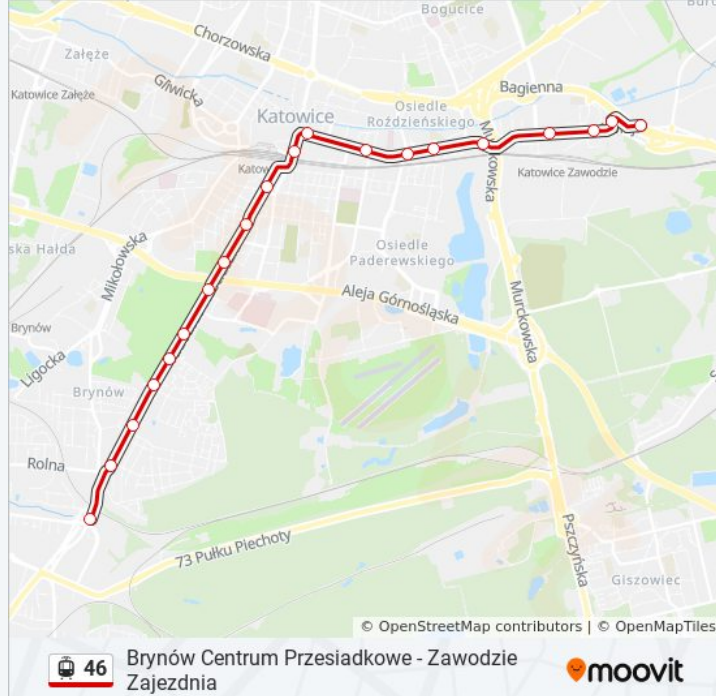

20 przystanków

[WYŚWIETL ROZKŁAD JAZDY LINII](#)

- Zawodzie Zajezdnia
- Zawodzie Centrum Przesiadkowe
- Zawodzie Łączna
- Zawodzie Ośrodek Sportowy
- Zawodzie Uniwersytet Ekonomiczny
- Zawodzie Paderewskiego
- Katowice Graniczna
- Katowice Damrota
- Katowice Rynek /Teatr Śl./
- Katowice Św. Jana
- Katowice Plac Miarki
- Katowice Jordana
- Katowice Stadion AWF
- Katowice Kościuszki Szpital
- Katowice Kościuszki Basen
- Brynów Zgrzebnioka
- Brynów Gawronów
- Brynów Drozdów

Informacja o: tramwaj 46

Kierunek: Zawodzie Zajezdnia→Brynów Centrum Przesiadkowe

Przystanki: 20

Długość trwania przejazdu: 26 min

Podsumowanie linii:

Brynów Słowików

Brynów Centrum Przesiadkowe

Kierunek: Zawodzie Zajezdnia→Katowice Plac Miarki

11 przystanków

[WYŚWIETL ROZKŁAD JAZDY LINII](#)

Zawodzie Zajezdnia

Zawodzie Centrum Przesiadkowe

Zawodzie Łączna

Zawodzie Ośrodek Sportowy

Zawodzie Uniwersytet Ekonomiczny

Zawodzie Paderewskiego