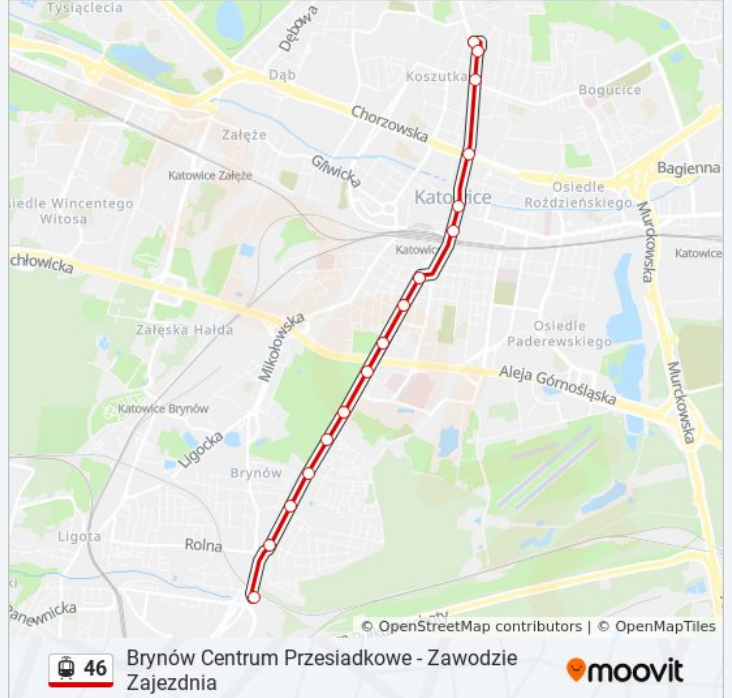

tramwaj 46, linia (Zawodzie Zajezdnia - Katowice Plac Miarki), posiada 6 tras. W dni robocze kursuje:
(1) Brynów Centrum Przesiadkowe→Koszutka Słoneczna Pętla: 09:25 - 18:55(2) Brynów Centrum Przesiadkowe→Zawodzie Zajezdnia: 15:57 - 19:57(3) Katowice Plac Miarki→Koszutka Słoneczna Pętla: 09:08(4) Koszutka Słoneczna Pętla→Brynów Centrum Przesiadkowe: 09:26 - 19:26(5) Zawodzie Zajezdnia→Brynów Centrum Przesiadkowe: 08:50 - 11:47(6) Zawodzie Zajezdnia→Katowice Plac Miarki: 08:53
Skorzystaj z aplikacji Moovit, aby znaleźć najbliższy przystanek oraz czas przyjazdu najbliższego środka transportu dla: tramwaj 46.

Kierunek: Brynów Centrum
Przesiadkowe→Koszutka Słoneczna Pętla

16 przystanków

[WYŚWIETL ROZKŁAD JAZDY LINII](#)

Brynów Centrum Przesiadkowe
Brynów Słowików
Brynów Drozdów
Brynów Gawronów
Brynów Zgrzebnioka
Katowice Kościuszki Basen
Katowice Kościuszki Szpital
Katowice Stadion AWF
Katowice Jordana
Katowice Plac Miarki
Katowice Św. Jana
Katowice Rynek
Katowice Rondo
Koszutka Misjonarzy Oblatów
Koszutka Słoneczna
Koszutka Słoneczna Pętla

Rozkład jazdy dla: tramwaj 46

Rozkład jazdy dla Brynów Centrum
Przesiadkowe→Koszutka Słoneczna Pętla

poniedziałek	Nieobsługiwane
wtorek	Nieobsługiwane
środa	Nieobsługiwane
czwartek	Nieobsługiwane
piątek	Nieobsługiwane
sobota	09:25 - 18:55
niedziela	Nieobsługiwane

Informacja o: tramwaj 46

Kierunek: Brynów Centrum
Przesiadkowe→Koszutka Słoneczna Pętla

Przystanki: 16

Długość trwania przejazdu: 21 min

Podsumowanie linii:

**Kierunek: Brynów Centrum
Przesiadkowe→Zawodzie Zajezdnia**