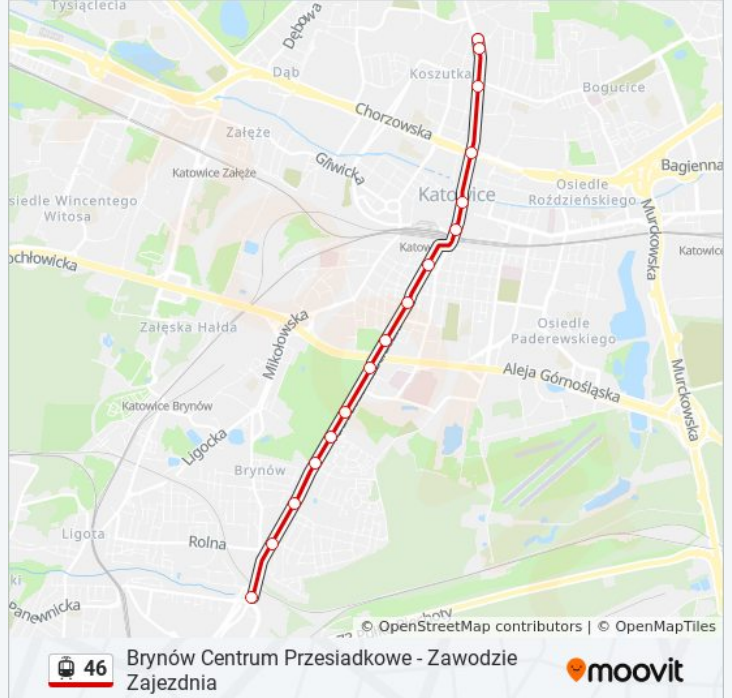

16 przystanków

[WYŚWIETL ROZKŁAD JAZDY LINII](#)

- Koszutka Słoneczna Pętla
- Koszutka Słoneczna
- Koszutka Misjonarzy Oblatów
- Katowice Rondo
- Katowice Rynek
- Katowice Św. Jana
- Katowice Plac Miarki
- Katowice Jordana
- Katowice Stadion AWF
- Katowice Kościuszki Szpital
- Katowice Kościuszki Basen
- Brynów Zgrzebnioka
- Brynów Gawronów
- Brynów Drozdów
- Brynów Słowików
- Brynów Centrum Przesiadkowe

Rozkład jazdy dla: tramwaj 46

Rozkład jazdy dla Koszutka Słoneczna Pętla→Brynów Centrum Przesiadkowe

poniedziałek	Nieobsługiwane
wtorek	Nieobsługiwane
środa	Nieobsługiwane
czwartek	Nieobsługiwane
piątek	Nieobsługiwane
sobota	09:26 - 19:26
niedziela	Nieobsługiwane

Informacja o: tramwaj 46

Kierunek: Koszutka Słoneczna Pętla→Brynów Centrum Przesiadkowe

Przystanki: 16

Długość trwania przejazdu: 20 min

Podsumowanie linii:

Kierunek: Zawodzie Zajezdnia→Brynów Centrum Przesiadkowe

20 przystanków

[WYŚWIETL ROZKŁAD JAZDY LINII](#)

- Zawodzie Zajezdnia
- Zawodzie Centrum Przesiadkowe
- Zawodzie Łączna
- Zawodzie Ośrodek Sportowy
- Zawodzie Uniwersytet Ekonomiczny
- Zawodzie Paderewskiego
- Katowice Graniczna
- Katowice Damrota
- Katowice Rynek /Teatr Śl./
- Katowice Św. Jana
- Katowice Plac Miarki
- Katowice Jordana
- Katowice Stadion AWF
- Katowice Kościuszki Szpital
- Katowice Kościuszki Basen
- Brynów Zgrzebnioka
- Brynów Gawronów
- Brynów Drozdów