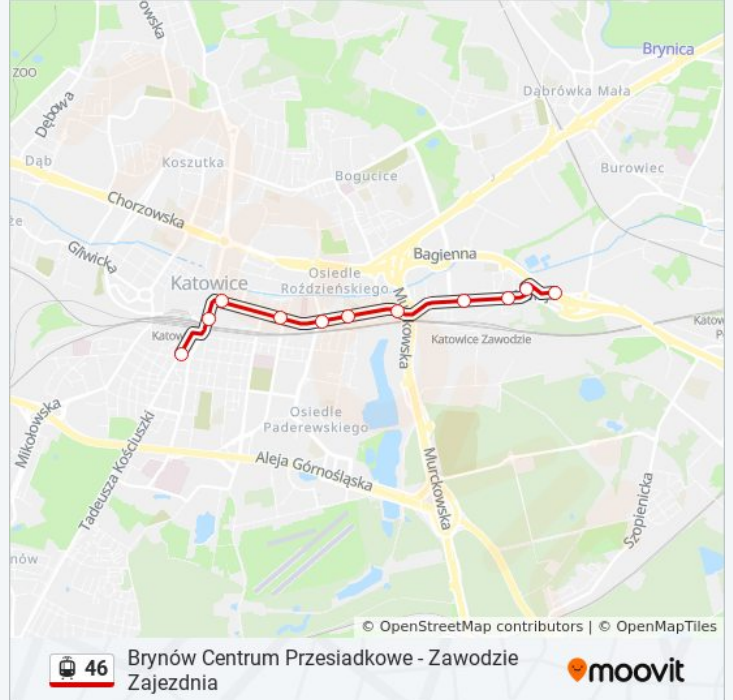

11 przystanków

[WYŚWIETL ROZKŁAD JAZDY LINII](#)

Zawodzie Zajezdnia

Zawodzie Centrum Przesiadkowe

Zawodzie Łączna

Zawodzie Ośrodek Sportowy

Zawodzie Uniwersytet Ekonomiczny

Zawodzie Paderewskiego

Katowice Graniczna

Katowice Damrota

Katowice Rynek /Teatr Śl./

Katowice Św. Jana

Katowice Plac Miarki

Rozkład jazdy dla: tramwaj 46

Rozkład jazdy dla Zawodzie Zajezdnia→Katowice Plac Miarki

poniedziałek	Nieobsługiwane
wtorek	Nieobsługiwane
środa	Nieobsługiwane
czwartek	Nieobsługiwane
piątek	Nieobsługiwane
sobota	08:53
niedziela	Nieobsługiwane

Informacja o: tramwaj 46

Kierunek: Zawodzie Zajezdnia→Katowice Plac Miarki

Przystanki: 11

Długość trwania przejazdu: 15 min

Podsumowanie linii:

Rozkłady jazdy i mapy tras dla tramwaj 46 są dostępne w wersji offline w formacie PDF na stronie moovitapp.com. Skorzystaj z [Moovit App](#), aby sprawdzić czasy przyjazdu autobusów na żywo, rozkłady jazdy pociągu czy metra oraz wskazówki krok po kroku jak dojechać w Wodzisław Śląski komunikacją zbiorową.