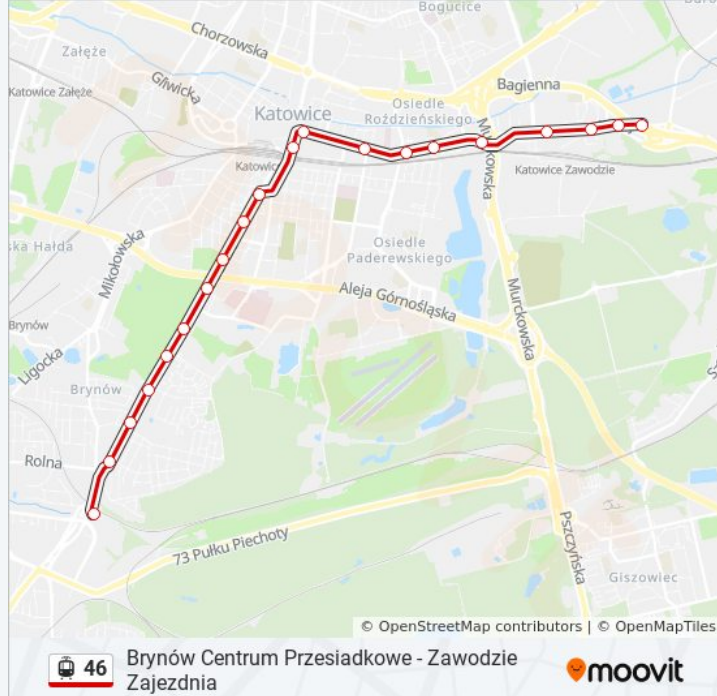

Zawodzie Paderewskiego

Zawodzie Uniwersytet Ekonomiczny

Zawodzie Ośrodek Sportowy

Zawodzie Łączna

Rozkład jazdy dla: tramwaj 46

Rozkład jazdy dla Brynów Centrum
Przesiadkowe→Zawodzie Zajezdnia

poniedziałek	Nieobsługiwane
wtorek	Nieobsługiwane
środa	Nieobsługiwane
czwartek	Nieobsługiwane
piątek	Nieobsługiwane
sobota	15:57 - 19:57
niedziela	Nieobsługiwane

Informacja o: tramwaj 46

Kierunek: Brynów Centrum
Przesiadkowe→Zawodzie Zajezdnia

Przystanki: 20

Długość trwania przejazdu: 26 min

Podsumowanie linii:

Zawodzie Centrum Przesiadkowe

Zawodzie Zajezdnia

**Kierunek: Katowice Plac Miarki→Koszutka
Słoneczna Pętla**

7 przystanków

[WYŚWIETL ROZKŁAD JAZDY LINII](#)

Katowice Plac Miarki

Katowice Św. Jana

Katowice Rynek

Katowice Rondo

Koszutka Misjonarzy Oblatów

Koszutka Słoneczna

Informacja o: tramwaj 46

Kierunek: Katowice Plac Miarki→Koszutka
Słoneczna Pętla

Przystanki: 7

Długość trwania przejazdu: 10 min

Podsumowanie linii:

Kierunek: Koszutka Słoneczna Pętla→Brynów Centrum Przesiadkowe