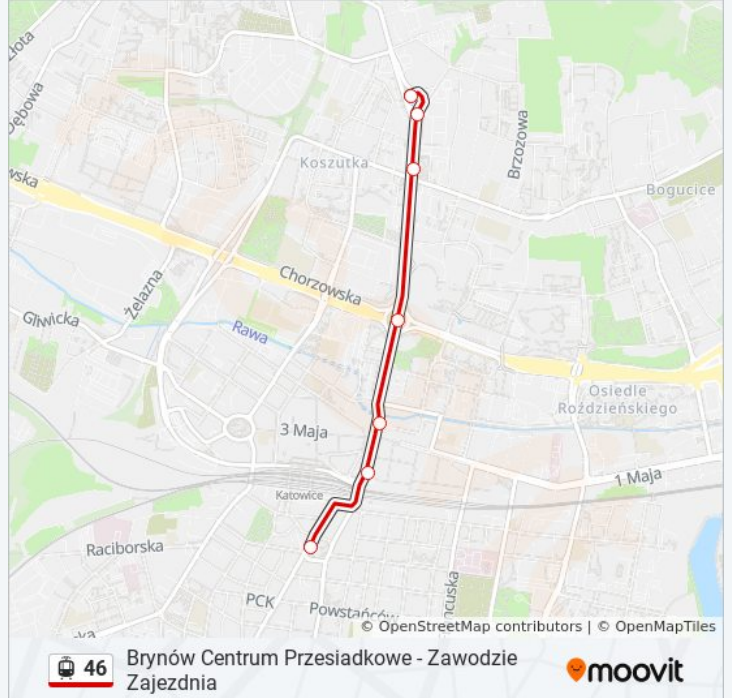

7 przystanków

[WYŚWIETL ROZKŁAD JAZDY LINII](#)

Katowice Plac Miarki

Katowice Św. Jana

Katowice Rynek

Katowice Rondo

Koszutka Misjonarzy Oblatów

Koszutka Słoneczna

Koszutka Słoneczna Pętla

Rozkład jazdy dla: tramwaj 46

Rozkład jazdy dla Katowice Plac Miarki→Koszutka
Słoneczna Pętla

poniedziałek	Nieobsługiwane
wtorek	Nieobsługiwane
środa	Nieobsługiwane
czwartek	Nieobsługiwane
piątek	Nieobsługiwane
sobota	09:08
niedziela	Nieobsługiwane

Informacja o: tramwaj 46

Kierunek: Katowice Plac Miarki→Koszutka
Słoneczna Pętla

Przystanki: 7

Długość trwania przejazdu: 10 min

Podsumowanie linii:

Kierunek: Koszutka Słoneczna Pętla→Brynów Centrum Przesiadkowe