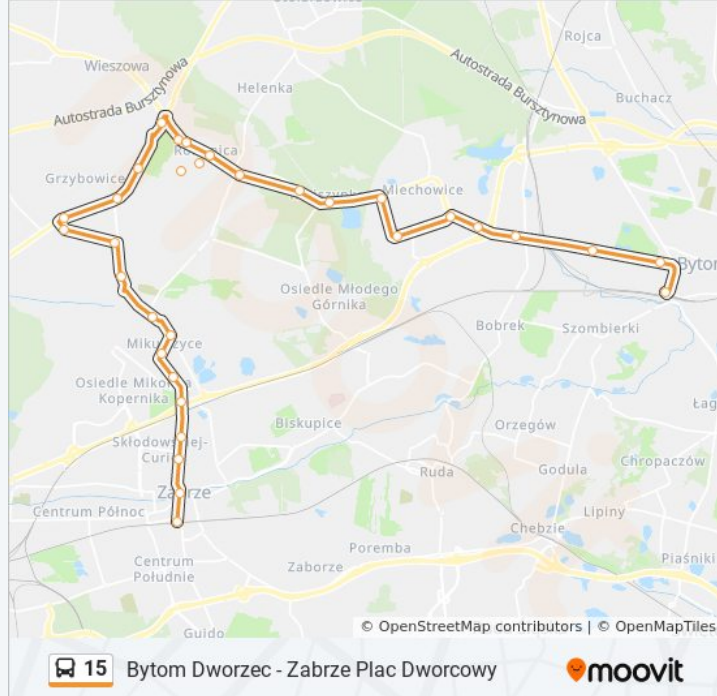

autobus 15, linia (Zabrze Plac Dworcowy - Bytom Dworzec), posiada 2 tras. W dni robocze kursuje:

(1) Bytom Dworzec→Zabrze Plac Dworcowy: 04:27 - 23:07(2) Zabrze Plac Dworcowy→Bytom Dworzec: 04:12 - 22:47

Informacja o: autobus 15

Kierunek: Bytom Dworzec→Zabrze Plac Dworcowy

Przystanki: 34

Długość trwania przejazdu: 52 min

Podsumowanie linii:

Grzybowice Witosa

Grzybowice Hallera [Nż]

Grzybowice Handlowa Zachód

Grzybowice Handlowa Wschód

Grzybowice Magazynowa

Mikulczyce Plac Kroczka

Mikulczyce Tarnopolska

Mikulczyce Chopina

Mikulczyce Moniuszki Przychodnia

Zabrze Przystankowa

Zabrze Mostostal

Zabrze Gdańska

Zabrze Plac Teatralny

Zabrze Plac Dworcowy

Kierunek: Zabrze Plac Dworcowy → Bytom Dworzec

31 przystanków

[WYŚWIETL ROZKŁAD JAZDY LINII](#)

Zabrze Plac Dworcowy

Zabrze Plac Teatralny