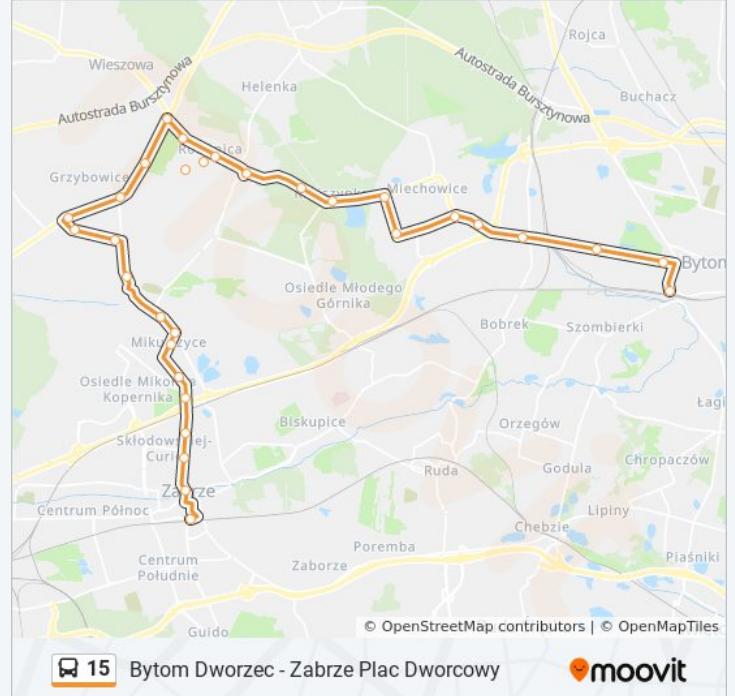

Wieszowa Waldhof

Rokitnica Grzybowska

Rokitnica Budowlana

Rokitnica Ośrodek Zdrowia

Rokitnica Pomorska

Rokitnica Pętla

Rokitnica Szyb Ignacy [Nż]

Miechowice Dom Pomocy [Nż]

Miechowice Francuska

Miechowice Kopalnia

Miechowice Park

Miechowice Warszawska

Karb

Bytom Łużycka

Bytom Wrocławska

Bytom Dworzec

Rozkłady jazdy i mapy tras dla autobusu 15 są dostępne w wersji offline w formacie PDF na stronie moovitapp.com. Skorzystaj z [Moovit App](#), aby sprawdzić czasy przyjazdu autobusów na żywo, rozkłady jazdy pociągu czy metra oraz wskazówki krok po kroku jak dojechać w Wodzisław Śląski komunikacją zbiorową.

[O Moovit](#) • [Rozwiązania MaaS](#) • [Obsługiwane państwa](#) • [Społeczność Moovit](#)

© 2024 Moovit - Wszelkie prawa zastrzeżone

**Sprawdź przyjazdy pojazdów
w czasie rzeczywistym**