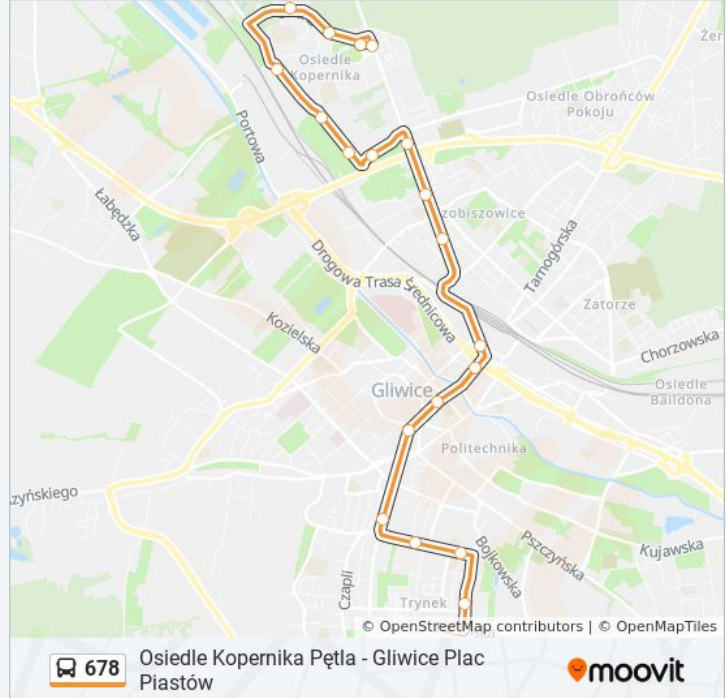

**Informacja o: autobus 678**

**Kierunek:** Osiedle Kopernika Pętla→Trynek Toruńska

**Przystanki:** 20

**Długość trwania przejazdu:** 32 min

**Podsumowanie linii:**

Trynek Żwirki I Wigury

Trynek Kilińskiego

### Kierunek: Trynek Toruńska→Gliwice Plac Piastów

8 przystanków

[WYŚWIETL ROZKŁAD JAZDY LINII](#)

Trynek Toruńska

Trynek Kilińskiego

Trynek Żwirki I Wigury

Trynek Cichociemnych

Gliwice Rybnicka