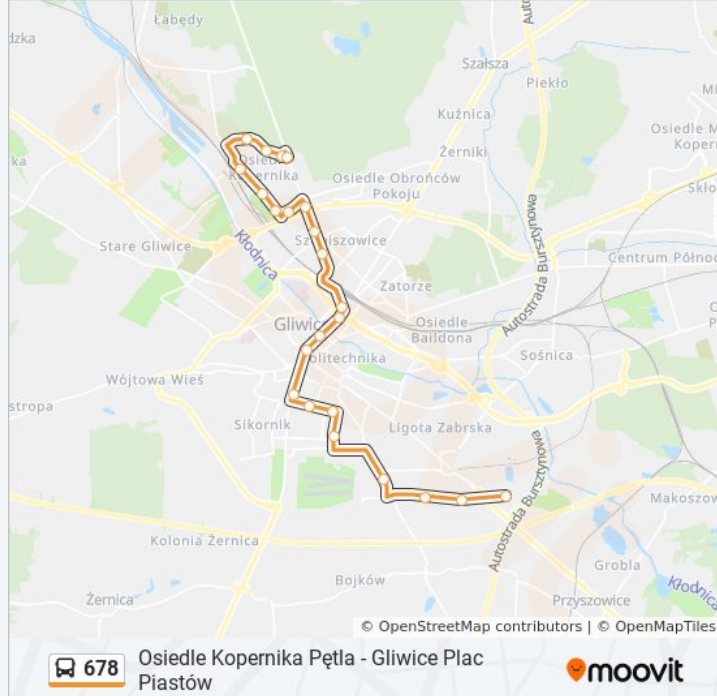

**Przystanki:** 13

**Długość trwania przejazdu:** 16 min

**Podsumowanie linii:**

**Kierunek: Osiedle Kopernika Pętla → Gliwice Europa Centralna**

23 przystanków

[WYŚWIETL ROZKŁAD JAZDY LINII](#)

- Osiedle Kopernika Pętla
- Osiedle Kopernika Orion
- Osiedle Kopernika Saturna
- Osiedle Kopernika Kąpielisko
- Osiedle Kopernika Perseusza
- Osiedle Kopernika Andromedy
- Osiedle Kopernika Ogródki Działkowe [Nż]
- Osiedle Kopernika Dworzec Międzynarodowy [Nż]
- Osiedle Kopernika Myśliwska
- Gliwice Świętojańska
- Gliwice Toszecka
- Gliwice Plac Piastów
- Gliwice Dworcowa
- Gliwice Strzody
- Gliwice Górnych Wałów
- Gliwice Rybnicka
- Trynek Cichociemnych

**Informacja o: autobus 678**

**Kierunek:** Osiedle Kopernika Pętla → Gliwice Europa Centralna

**Przystanki:** 23

**Długość trwania przejazdu:** 39 min

**Podsumowanie linii:**

Trynek Żwirki I Wigury

Trynek Kilińskiego

Gliwice Płażyńskiego [Nż]

Trynek Okrężna Sse

Ligota Zabrska Okrężna Sse

Gliwice Europa Centralna

**Kierunek: Osiedle Kopernika Pętla → Gliwice Plac Piastów**

12 przystanków

[WYŚWIETL ROZKŁAD JAZDY LINII](#)