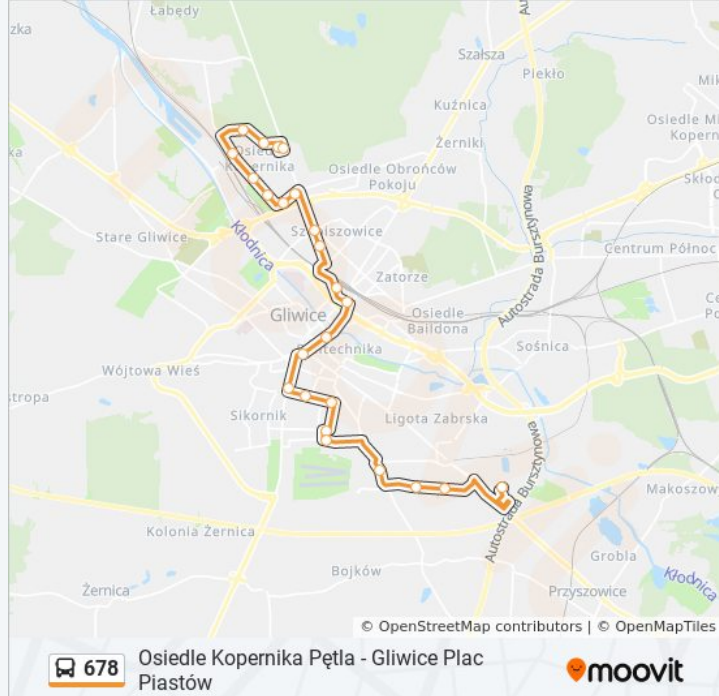

## Kierunek: Gliwice Europa Centralna → Osiedle Kopernika Pętla

24 przystanków

[WYŚWIETL ROZKŁAD JAZDY LINII](#)

- Gliwice Europa Centralna
- Ligota Zabrska Okrężna Sse
- Trynek Okrężna Sse
- Gliwice Płazyńskiego [Nż]
- Trynek Toruńska
- Trynek Kilińskiego
- Trynek Żwirki I Wigury
- Trynek Cichociemnych
- Gliwice Rybnicka
- Gliwice Nowy Świat
- Gliwice Wrocławska
- Gliwice Plac Piastów
- Gliwice Dworzec PKP
- Gliwice Toszecka
- Gliwice Świętojańska
- Osiedle Kopernika Myśliwska
- Osiedle Kopernika Dworzec Międzynarodowy [Nż]

## Informacja o: autobus 678

**Kierunek:** Gliwice Europa Centralna → Osiedle Kopernika Pętla

**Przystanki:** 24

**Długość trwania przejazdu:** 41 min

**Podsumowanie linii:**

Osiedle Kopernika Ogródki Działkowe [Nż]

Osiedle Kopernika Andromedy

Osiedle Kopernika Perseusza

Osiedle Kopernika Kąpielisko

Osiedle Kopernika Saturna

Osiedle Kopernika Orion

Osiedle Kopernika Pętla

**Kierunek: Gliwice Plac Piastów→Osiedle Kopernika Pętla**

13 przystanków

[WYŚWIETL ROZKŁAD JAZDY LINII](#)

Gliwice Plac Piastów

Gliwice Dworzec PKP

Gliwice Toszecka

Gliwice Świętojańska

Osiedle Kopernika Myśliwska

Osiedle Kopernika Dworzec Międzynarodowy [Nż]