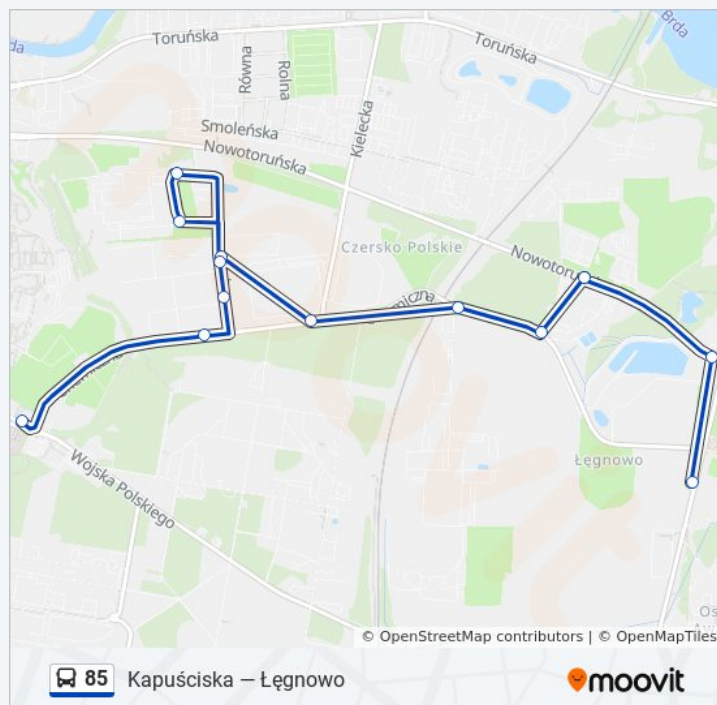

Informacja o: autobus 85

Kierunek: Plac Kościeleckich → Kapuściska

Przystanki: 2

Długość trwania przejazdu: 10 min

Podsumowanie linii:

[Mapa linii autobus 85](#)

Kierunek: Łęgowo → Kapuściska

13 przystanków

[WYŚWIETL ROZKŁAD JAZDY LINII](#)

Łęgowo

Nowotoruńska-Hutnicza

Nowotoruńska-Objazdowa

Rozkład jazdy dla: autobus 85

Rozkład jazdy dla Łęgowo → Kapuściska

poniedziałek	06:09 - 22:09
wtorek	06:09 - 22:09
środa	06:09 - 22:09
czwartek	06:09 - 22:09

Informacja o: autobus 85

Kierunek: Łęgowo→Kapuściska

Przystanki: 13

Długość trwania przejazdu: 14 min

Podsumowanie linii:

Rozkłady jazdy i mapy tras dla autobus 85 są dostępne w wersji offline w formacie PDF na stronie moovitapp.com. Skorzystaj z [Moovit App](#), aby sprawdzić czasy przyjazdu autobusów na żywo, rozkłady jazdy pociągu czy metra oraz wskazówki krok po kroku jak dojechać w Toruń komunikacją zbiorową.