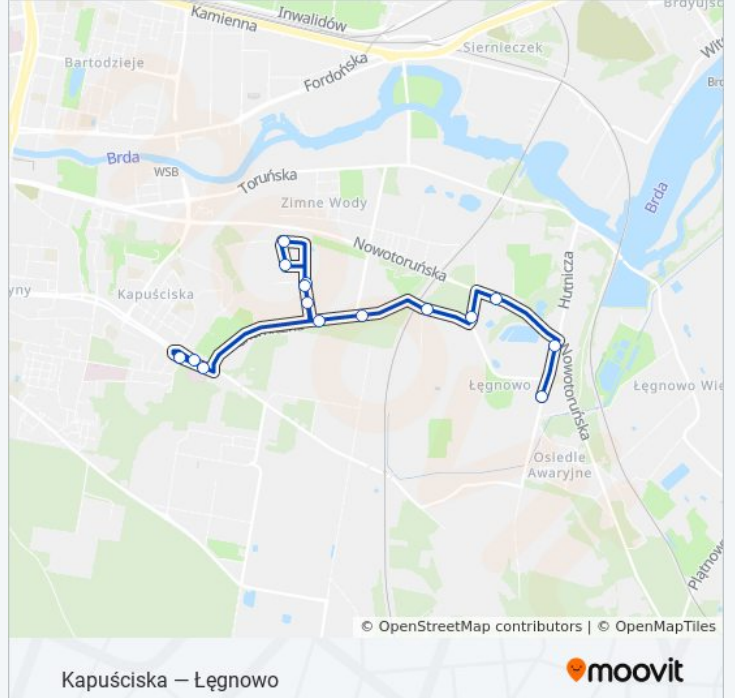

Chemiczna - Eurogaz

Chemiczna - Dachtery

Chemiczna - Energetyczna

Szczerby - Chemiczna

Nowotoruńska-Objazdowa

Nowotoruńska - Hutnicza

Łęgowo

Rozkład jazdy dla: autobus 85

Rozkład jazdy dla Kapuściska → Łęgowo

poniedziałek	05:39 - 21:36
wtorek	05:39 - 21:36
środa	05:39 - 21:36
czwartek	05:39 - 21:36
piątek	05:39 - 21:36
sobota	05:36 - 21:36
niedziela	05:36 - 21:36

Informacja o: autobus 85

Kierunek: Kapuściska → Łęgowo

Przystanki: 15

Długość trwania przejazdu: 15 min

Podsumowanie linii:

Kierunek: Mokra → Kapuściska

5 przystanków

[WYŚWIETL ROZKŁAD JAZDY LINII](#)

Mokra