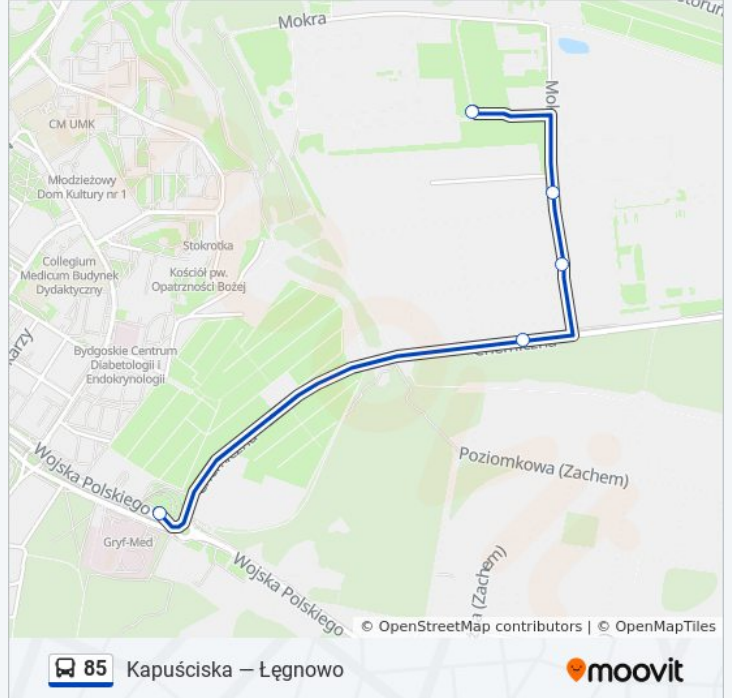

Kierunek: Kapuściska → Łęgowo

Przystanki: 15

Długość trwania przejazdu: 15 min

Podsumowanie linii:

Kierunek: Mokra → Kapuściska

5 przystanków

[WYŚWIETL ROZKŁAD JAZDY LINII](#)

Mokra

Informacja o: autobus 85

Kierunek: Mokra → Kapuściska

Przystanki: 5

Długość trwania przejazdu: 4 min

Podsumowanie linii:

Kierunek: Plac Kościeleckich → Kapuściska

2 przystanków

[WYŚWIETL ROZKŁAD JAZDY LINII](#)