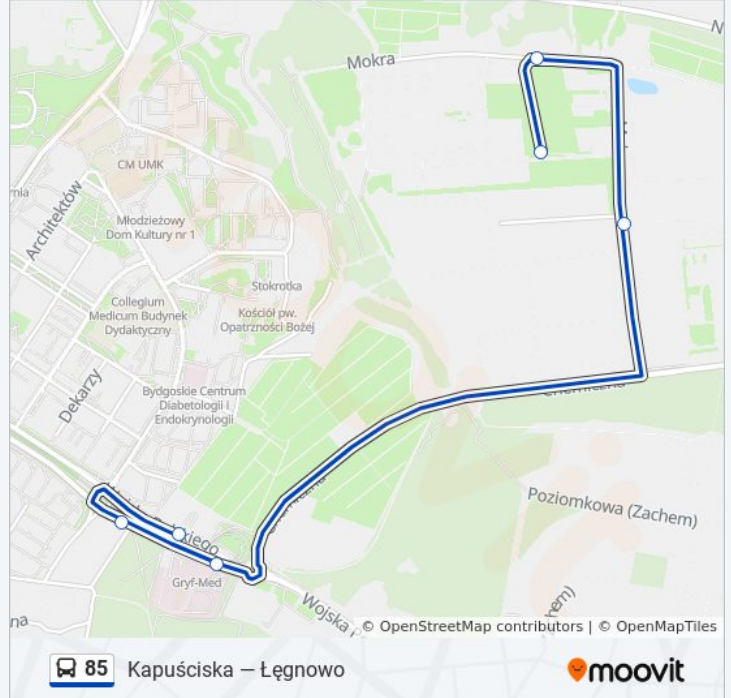

poniedziałek	05:16 - 05:39
wtorek	05:16 - 05:39
środa	05:16 - 05:39
czwartek	05:16 - 05:39
piątek	05:16 - 05:39
sobota	Nieobstługiwane
niedziela	Nieobstługiwane

Informacja o: autobus 85

Kierunek: Kapuściska→Mokra

Przystanki: 6

Długość trwania przejazdu: 6 min

Podsumowanie linii:

Kierunek: Kapuściska→Plac Kościeleckich

2 przystanków

[WYŚWIETL ROZKŁAD JAZDY LINII](#)

Kapuściska

Plac Kościeleckich