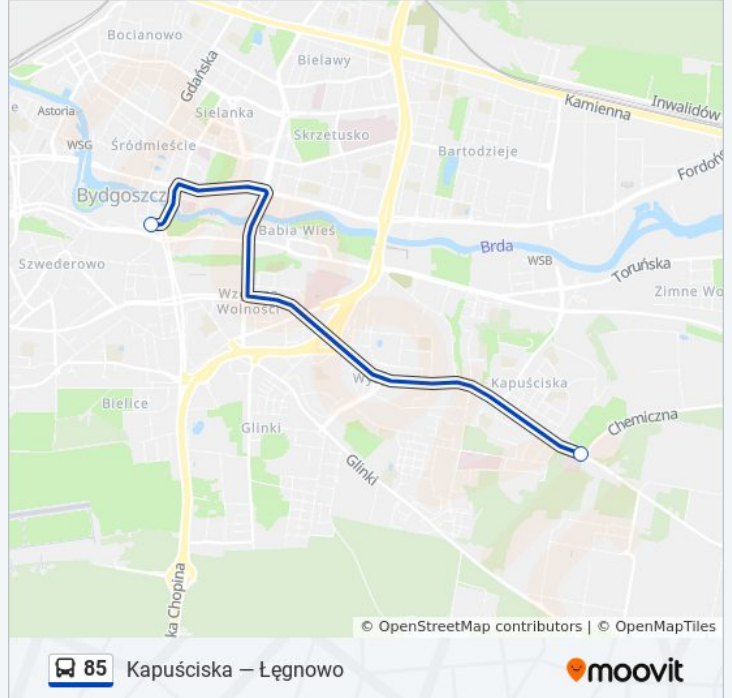

Przystanki: 6

Długość trwania przejazdu: 6 min

Podsumowanie linii:

Kierunek: Kapuściska→Plac Kościeleckich

2 przystanków

[WYŚWIETL ROZKŁAD JAZDY LINII](#)

Kapuściska

Plac Kościeleckich

Rozkład jazdy dla: autobus 85

Rozkład jazdy dla Kapuściska→Plac Kościeleckich

poniedziałek	Nieobsługiwane
wtorek	Nieobsługiwane
środa	Nieobsługiwane
czwartek	Nieobsługiwane
piątek	Nieobsługiwane
sobota	Nieobsługiwane
niedziela	14:26 - 18:26

Informacja o: autobus 85

Kierunek: Kapuściska→Plac Kościeleckich

Przystanki: 2

Długość trwania przejazdu: 11 min

Podsumowanie linii:

Kierunek: Kapuściska → Łęgowo

15 przystanków

[WYŚWIETL ROZKŁAD JAZDY LINII](#)

Chemiczna - Eurogaz

Chemiczna - Dachtery

Chemiczna - Energetyczna

Szczerby - Chemiczna

Nowotoruńska-Objazdowa

Nowotoruńska - Hutnicza

Łęgowo

Rozkład jazdy dla: autobus 85