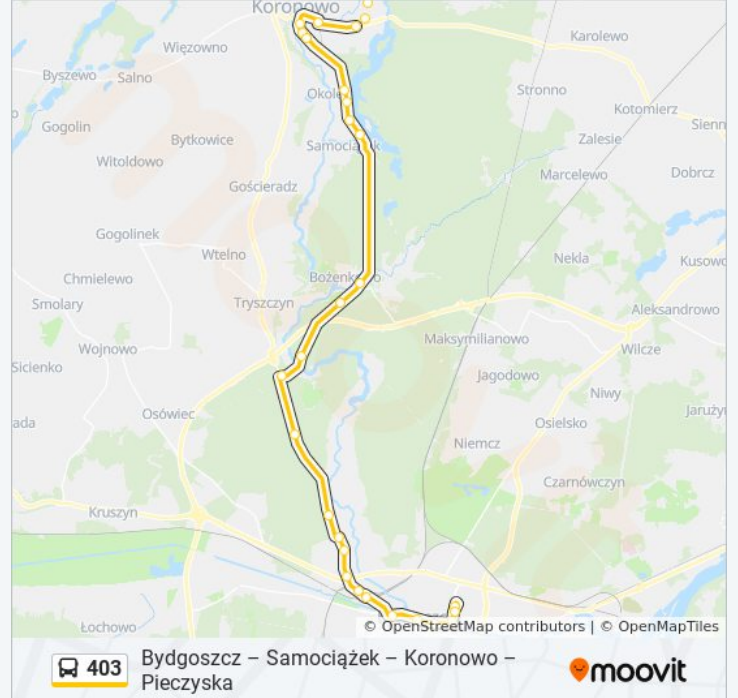

Rondo Grunwaldzkie

Plac Teatralny

Rondo Jagiellonów

Dworzec Autobusowy

Ogińskiego / Moniuszki

Rondo Wielkopolskie

Kierunek: Koronowo

31 przystanków

[WYŚWIETL ROZKŁAD JAZDY LINII](#)

Rondo Wielkopolskie

Dworzec Autobusowy

Jagiellońska / Piotrowskiego

Focha / Opera

Rondo Grunwaldzkie

Grunwaldzka / Czarna Droga

Grunwaldzka / Kraszewskiego