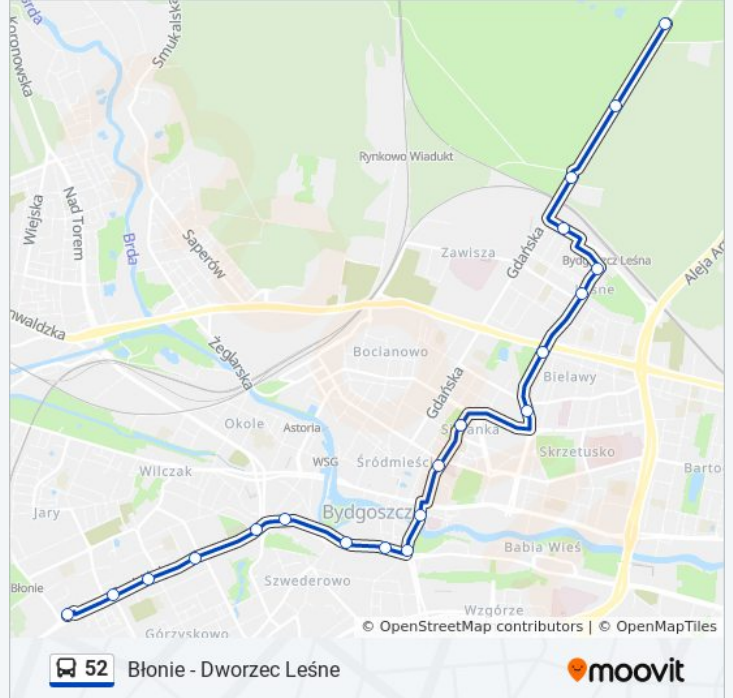

### Informacja o: autobus 52

**Kierunek:** Myślęcinek→Błonie

**Przystanki:** 20

**Długość trwania przejazdu:** 27 min

**Podsumowanie linii:**

Szubińska - Żwirki I Wigury

Błonie

### Kierunek: Podkowa - Początkowy → Błonie

27 przystanków

[WYŚWIETL ROZKŁAD JAZDY LINII](#)

Podkowa - Początkowy

Jeździecka - Dżokejowa

Jeździecka - Hipiczna

Jeździecka - Ogród Botaniczny

Armii Krajowej - Jeździecka