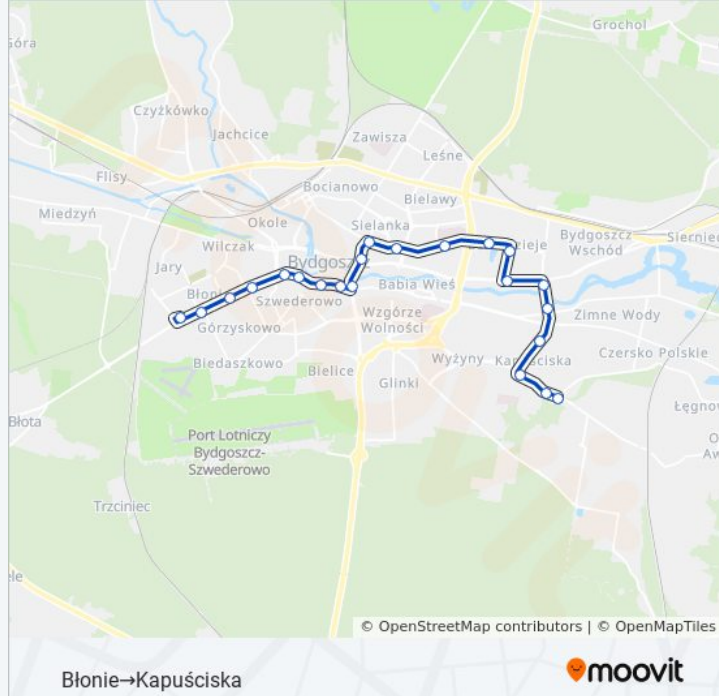

Toruńska - Łuczniczki

Nowotoruńska - Prezydenta Lecha Kaczyńskiego

Prezydenta Lecha Kaczyńskiego - Sandomierska

Wojska Polskiego - Prezydenta Lecha Kaczyńskiego

Rozkład jazdy dla: autobus 59

Rozkład jazdy dla Błonie→Kapuściska

Przystanki: 22

Długość trwania przejazdu: 34 min

Podsumowanie linii:

Wojska Polskiego - Baczyńskiego

Kapuściska

Błonie→Kapuściska

Kierunek: Błonie→Łęgowo

28 przystanków

[WYŚWIETL ROZKŁAD JAZDY LINII](#)

Błonie

Szubińska - Żwirki I Wigury

Szubińska - Gnieźnieńska

Szubińska - Piękna

Plac Poznański

Grudziądzka - Urząd Miasta P+R

Nowy Rynek

Nowotoruńska - Prezydenta Lecha Kaczyńskiego

Toruńska - Łuczniczki

Rondo Toruńskie

Rondo Fordońskie

Skłodowskiej Curie - Jurasza

Rondo Ossolińskich

Plac Weysenhoffa

Paderewskiego