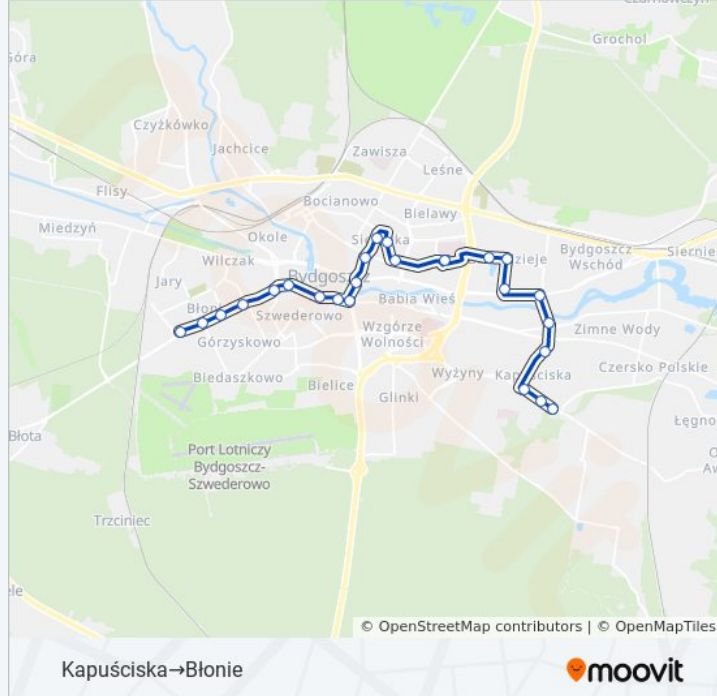

Nowotoruńska - Prezydenta Lecha Kaczyńskiego

Toruńska - Łuczniczki

Rondo Toruńskie

Rondo Fordońskie

Skłodowskiej Curie - Jurasza

Rondo Ossolińskich

Plac Weysenhoffa

Paderewskiego

Przystanki: 23

Długość trwania przejazdu: 35 min

Podsumowanie linii:

Plac Poznański

Szubińska - Piękna

Szubińska - Gnieźnieńska

Szubińska - Żwirki I Wigury

Błonie

Kierunek: Łęgowo → Błonie

30 przystanków

[WYŚWIETL ROZKŁAD JAZDY LINII](#)

Łęgowo

Łęgowo

Hutnicza - Eberhardta

Wulffa - Eberhardta

Wojska Polskiego - Petersona