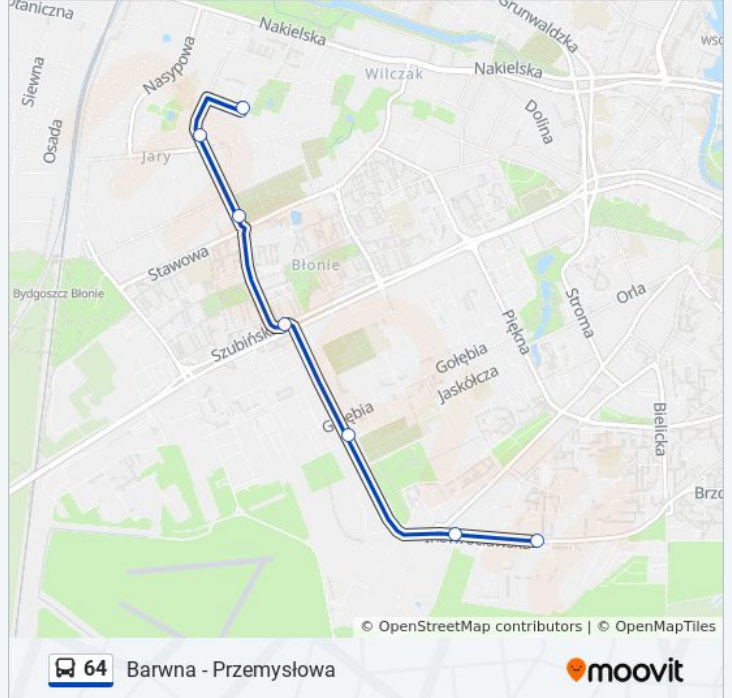

Przystanki: 24

Długość trwania przejazdu: 32 min

Podsumowanie linii:

Most Kazimierza Wielkiego

Fordońska - Fabryczna

Fordońska - Wyścigowa

Dworzec Wschód

Przemysłowa - Portowa

Przemysłowa - Os. Rzemieślnicze

Przemysłowa - Tartak

Przemysłowa

Kierunek: Inowrocławska - Zajezdnia → Barwna

7 przystanków

[WYŚWIETL ROZKŁAD JAZDY LINII](#)

Inowrocławska - Zajezdnia

Inowrocławska - Skorupki

Żwirki I Wigury - Jaskółcza

Szubińska - Żwirki I Wigury

Władysława IV - Stawowa

Władysława IV - Czerwonego Krzyża

Barwna

Rozkład jazdy dla: autobus 64

Rozkład jazdy dla Inowrocławska -
Zajezdnia → Barwna

poniedziałek	04:28 - 05:51
wtorek	04:28 - 05:51
środa	04:28 - 05:51
czwartek	04:28 - 05:51
piątek	04:28 - 05:51
sobota	04:31 - 05:29
niedziela	04:57 - 06:26

Informacja o: autobus 64

Kierunek: Inowrocławska - Zajezdnia → Barwna

Przystanki: 7

Długość trwania przejazdu: 7 min

Podsumowanie linii:

Kierunek: Przemysłowa → Barwna

30 przystanków

[WYŚWIETL ROZKŁAD JAZDY LINII](#)