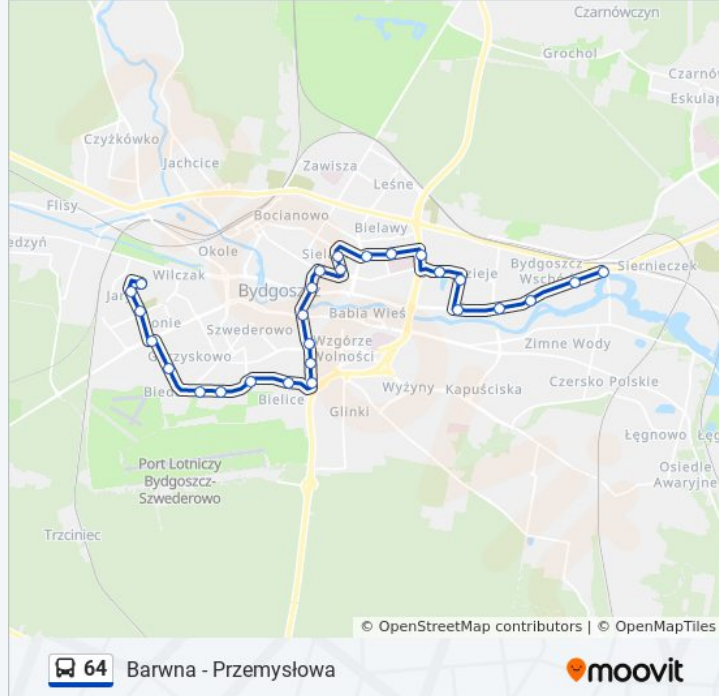

Brzozowa - Jesionowa

Rondo Inowrocławskie

Rondo Kujawskie P+R

Rondo Kujawskie P+R

Zbożowy Rynek

Rondo Jagiellonów

Markwarta - 3 Maja

Rondo Ossolińskich

Plac Weysenhoffa

Rondo Wielkopolskie

Powstańców Wielkopolskich - Lelewela

Wyszyńskiego - Powstańców Wielkopolskich

Rozkład jazdy dla: autobus 64

Rozkład jazdy dla Barwna→Dworzec Wschód

poniedziałek	22:42
wtorek	22:42
środa	22:42
czwartek	22:42
piątek	22:42
sobota	22:42
niedziela	22:42

Informacja o: autobus 64

Kierunek: Barwna→Dworzec Wschód

Przystanki: 27

Długość trwania przejazdu: 35 min

Podsumowanie linii:

Skłodowskiej Curie - Gajowa

Skłodowskiej Curie - Bałtycka

Skłodowskiej Curie - Łęczycka

Most Kazimierza Wielkiego

Fordońska - Fabryczna

Fordońska - Wyścigowa

Dworzec Wschód

Kierunek: Barwna → Inowrocławska - Zajezdnia

7 przystanków

[WYŚWIETL ROZKŁAD JAZDY LINII](#)

Barwna