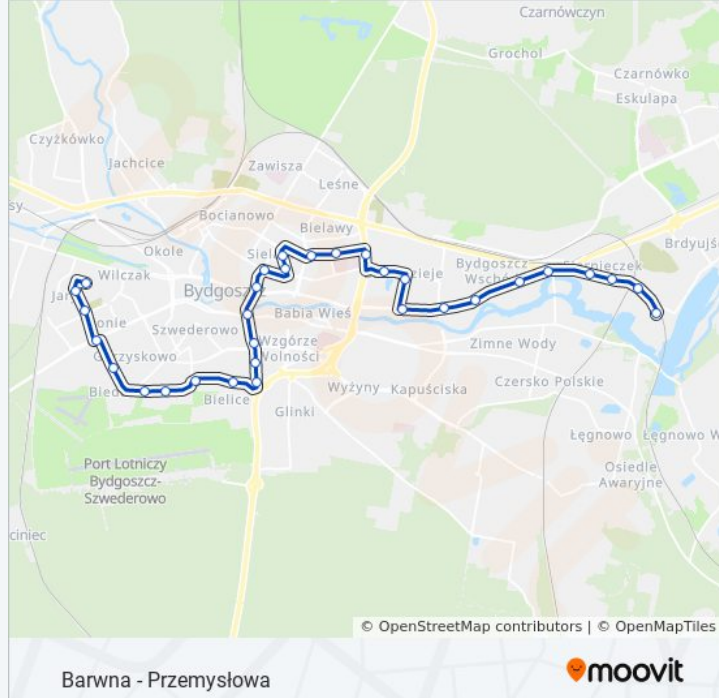

Informacja o: autobus 64

Kierunek: Barwna → Przemysłowa

Przystanki: 31

Długość trwania przejazdu: 49 min

Podsumowanie linii:

Powstańców Wielkopolskich - Lelewela

Wyszyńskiego - Powstańców Wielkopolskich

Skłodowskiej Curie - Gajowa

Skłodowskiej Curie - Bałtycka

Skłodowskiej Curie - Łęczycka

Most Kazimierza Wielkiego

Fordońska - Fabryczna

Fordońska - Wyścigowa

Dworzec Wschód

Przemysłowa - Portowa

Przemysłowa - Os. Rzemieślnicze

Przemysłowa - Tartak

Przemysłowa

Kierunek: Brzozowa - Bielicka → Przemysłowa

24 przystanków

[WYŚWIETL ROZKŁAD JAZDY LINII](#)

Brzozowa - Bielicka

Brzozowa - Jesionowa

Rondo Inowrocławskie