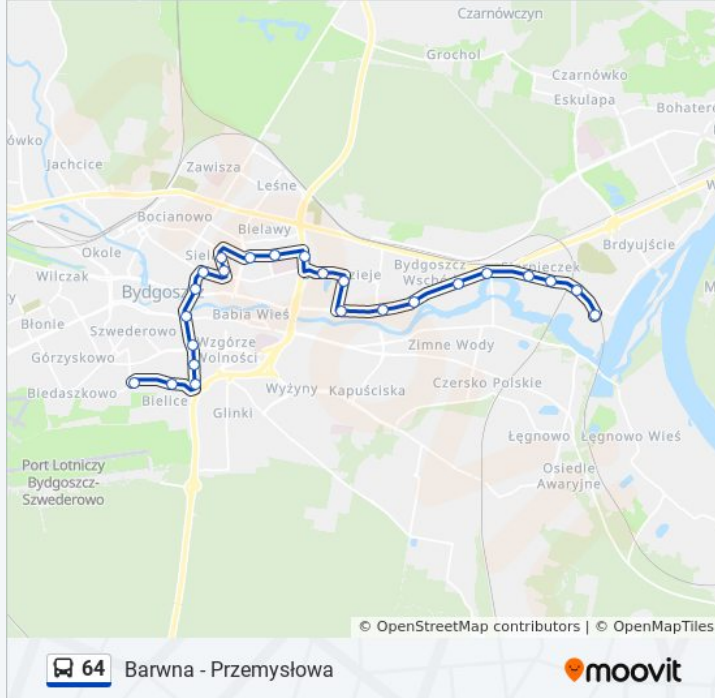

Rondo Kujawskie P+R

Rondo Kujawskie P+R

Zbożowy Rynek

Rondo Jagiellonów

Markwarta - 3 Maja

Rondo Ossolińskich

Plac Weysenhoffa

Rondo Wielkopolskie

Przystanki: 24

Długość trwania przejazdu: 32 min

Podsumowanie linii:

Most Kazimierza Wielkiego

Fordońska - Fabryczna

Fordońska - Wyścigowa

Dworzec Wschód

Przemysłowa - Portowa

Przemysłowa - Os. Rzemieślnicze

Przemysłowa - Tartak

Przemysłowa

Kierunek: Inowrocławska - Zajezdnia → Barwna

7 przystanków

[WYŚWIETL ROZKŁAD JAZDY LINII](#)

Inowrocławska - Zajezdnia

Inowrocławska - Skorupki