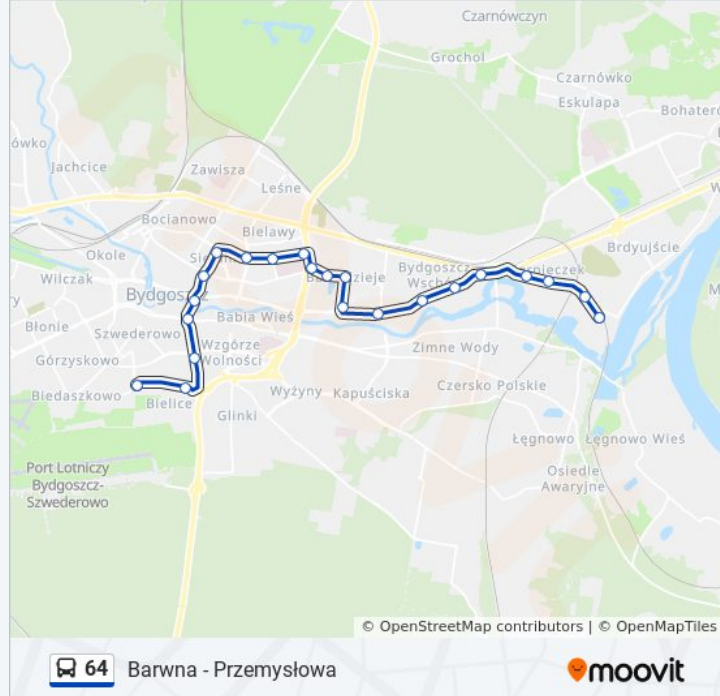

3 Maja - Markwarta

Rondo Jagiellonów

Zbożowy Rynek

Rondo Kujawskie P+R

Brzozowa - Jesionowa

Brzozowa - Bielicka

Rozkłady jazdy i mapy tras dla autobus 64 są dostępne w wersji offline w formacie PDF na stronie moovitapp.com. Skorzystaj z [Moovit App](#), aby sprawdzić czasy przyjazdu autobusów na żywo, rozkłady jazdy pociągu czy metra oraz wskazówki krok po kroku jak dojechać w Toruń komunikacją zbiorową.

[O Moovit](#) • [Rozwiązania MaaS](#) • [Obsługiwane państwa](#) • [Społeczność Moovit](#)

© 2023 Moovit - Wszelkie prawa zastrzeżone

**Sprawdź przyjazdy pojazdów
w czasie rzeczywistym**