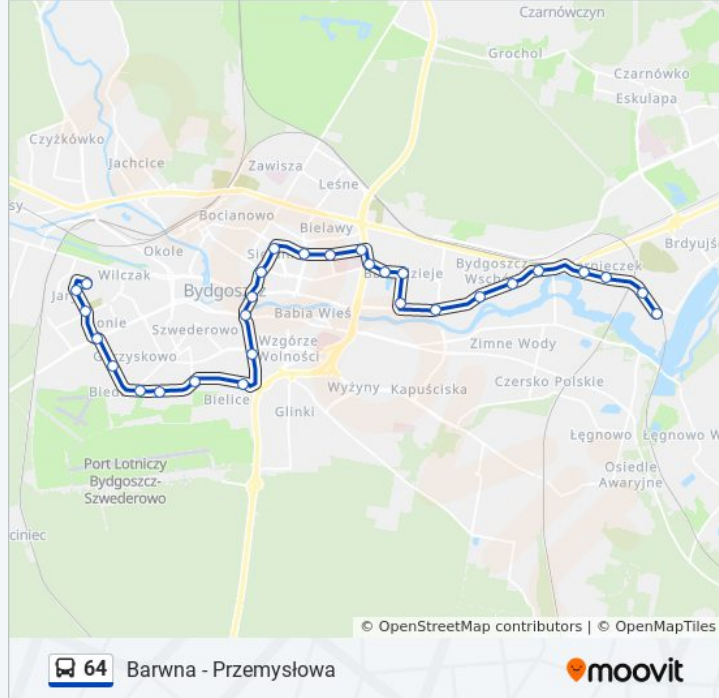

Informacja o: autobus 64

Kierunek: Przemysłowa → Barwna

Przystanki: 30

Długość trwania przejazdu: 47 min

Podsumowanie linii:

Rondo Jagiellonów

Zbożowy Rynek

Rondo Kujawskie P+R

Brzozowa - Jesionowa

Brzozowa - Bielicka

Inowrocławska - Zajezdnia

Inowrocławska - Skorupki

Żwirki I Wigury - Jaskółcza

Szubińska - Żwirki I Wigury

Władysława IV - Stawowa

Władysława IV - Czerwonego Krzyża

Barwna

Kierunek: Przemysłowa→Brzozowa - Bielicka

23 przystanków

[WYŚWIETL ROZKŁAD JAZDY LINII](#)

Przemysłowa

Przemysłowa - Tartak

Przemysłowa - Os. Rzemieśnicze

Przemysłowa - Portowa