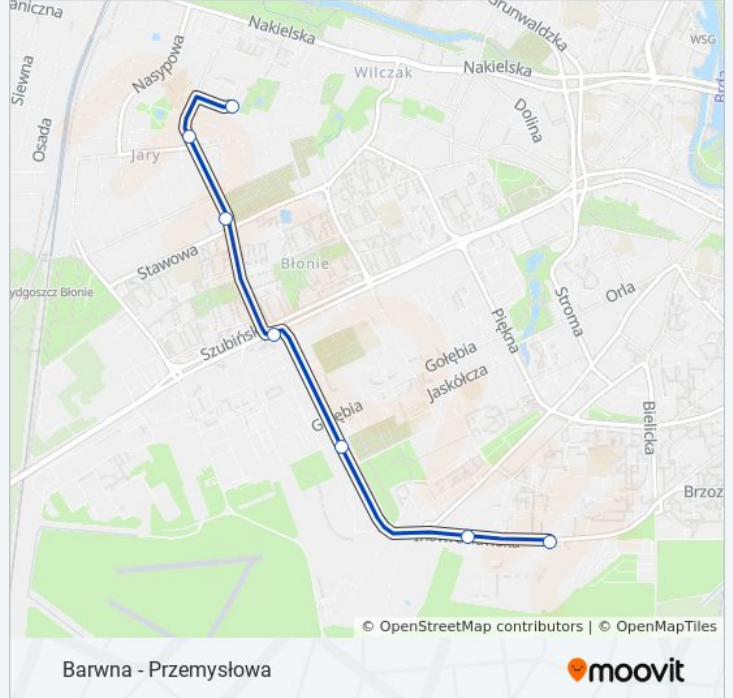

Most Kazimierza Wielkiego

Fordońska - Fabryczna

Fordońska - Wyścigowa

Dworzec Wschód

Kierunek: Barwna → Inowrocławska - Zajezdnia

7 przystanków

[WYŚWIETL ROZKŁAD JAZDY LINII](#)

Barwna

Władysława IV - Czerwonego Krzyża

Władysława IV - Stawowa

Szubińska - Żwirki I Wigury

Żwirki I Wigury - Jaskółcza

Inowrocławska - Skorupki

Inowrocławska - Zajezdnia

Rozkład jazdy dla: autobus 64

Rozkład jazdy dla Barwna → Inowrocławska - Zajezdnia

poniedziałek	22:52 - 23:03
wtorek	22:52 - 23:03
środa	22:52 - 23:03
czwartek	22:52 - 23:03
piątek	22:52 - 23:03
sobota	19:14 - 23:03
niedziela	22:51 - 23:03

Informacja o: autobus 64

Kierunek: Barwna → Inowrocławska - Zajezdnia

Przystanki: 7

Długość trwania przejazdu: 9 min

Podsumowanie linii:

Kierunek: Barwna → Przemysłowa

31 przystanków

[WYŚWIETL ROZKŁAD JAZDY LINII](#)

Barwna

Władysława IV - Czerwonego Krzyża