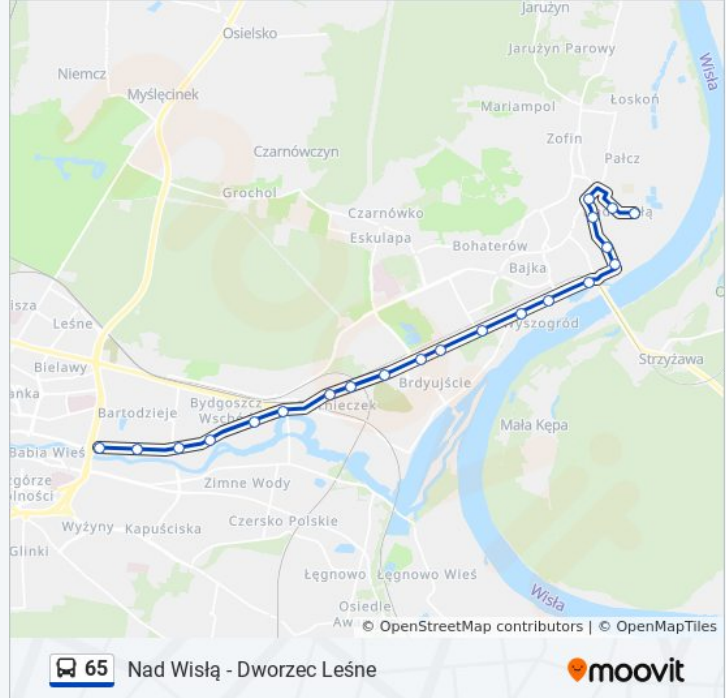

## Informacja o: autobus 65

**Kierunek:** Rondo Fordońskie→Nad Wisłą

**Przystanki:** 21

**Długość trwania przejazdu:** 25 min

**Podsumowanie linii:**

Niepodległości

Piłsudskiego - Swobodna

Nad Wisłą

### Kierunek: Rondo Fordońskie→Łoskoń

25 przystanków

[WYŚWIETL ROZKŁAD JAZDY LINII](#)

Rondo Fordońskie

Fordońska - Bałtycka

Most Kazimierza Wielkiego

Fordońska - Fabryczna

Fordońska - Wyścigowa