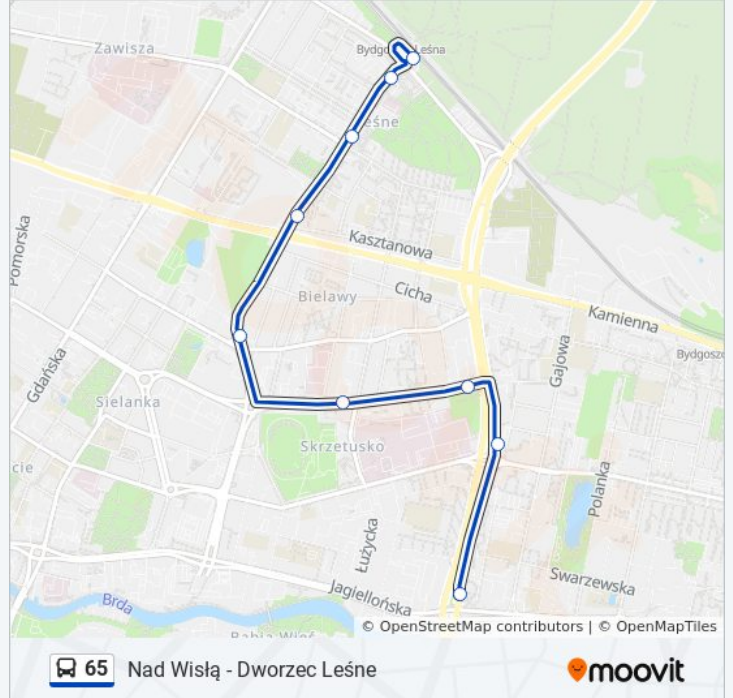

### Kierunek: Rondo Fordońskie→Dworzec Leśne

9 przystanków

[WYŚWIETL ROZKŁAD JAZDY LINII](#)

Rondo Fordońskie

Rondo Skrzetuskie

Powstańców Wielkopolskich - Wyszyńskiego

Powstańców Wielkopolskich - Lelewela

Ukw

Sułkowskiego - Kamienna

Sułkowskiego - Czerkaska

Leśne

Dworzec Leśne

### Informacja o: autobus 65

**Kierunek:** Rondo Fordońskie→Dworzec Leśne

**Przystanki:** 9

**Długość trwania przejazdu:** 11 min

**Podsumowanie linii:**

## Kierunek: Rondo Fordońskie→Nad Wisłą

21 przystanków

[WYŚWIETL ROZKŁAD JAZDY LINII](#)

Rondo Fordońskie  
 Fordońska - Bałtycka  
 Most Kazimierza Wielkiego  
 Fordońska - Fabryczna  
 Fordońska - Wyścigowa  
 Dworzec Wschód  
 Fordońska - Kapliczna  
 Fordońska - Sochaczewska  
 Fordońska - Wiślana  
 Fordońska - Łowicka  
 Fordońska - Traktorzystów  
 Dworzec - Akademia  
 Fordońska - Wyszogrodzka  
 Dworzec Fordon  
 Fordońska - Wiadukt  
 Fordon - Rynek  
 Wyzwolenia - Styki  
 Wyzwolenia - Swobodna