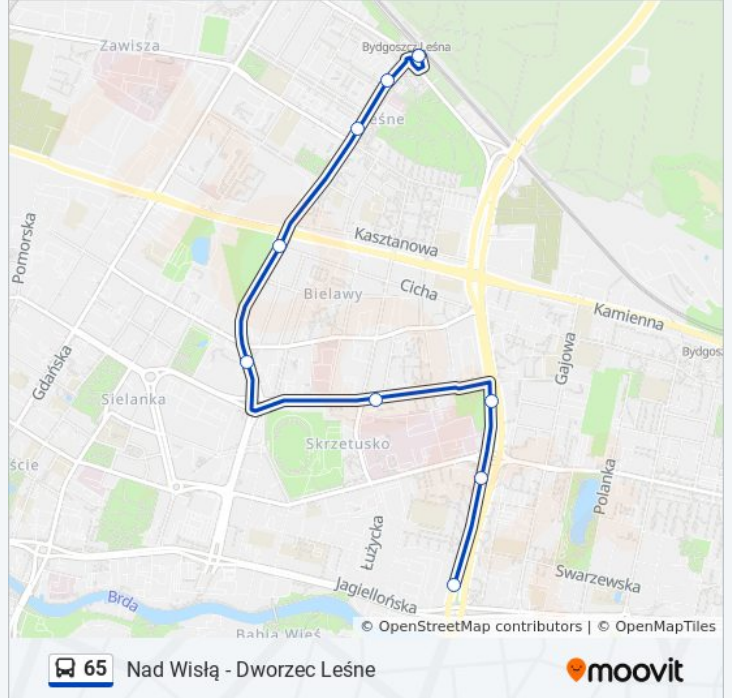

**Kierunek: Dworzec Leśne → Rondo Fordońskie**

9 przystanków

[WYŚWIETL ROZKŁAD JAZDY LINII](#)

Dworzec Leśne

Leśne

Sułkowskiego - Czerkaska

Sułkowskiego - Kamienna

Ukw

Powstańców Wielkopolskich - Lelewela

Wyszyńskiego - Powstańców Wielkopolskich

Rondo Skrzetuskie

Rondo Fordońskie

**Rozkład jazdy dla: autobus 65**

Rozkład jazdy dla Dworzec Leśne → Rondo Fordońskie

poniedziałek	08:32 - 17:36
wtorek	08:32 - 17:36
środa	08:32 - 17:36
czwartek	08:32 - 17:36
piątek	08:32 - 17:36
sobota	Nieobsługiwane
niedziela	Nieobsługiwane

**Informacja o: autobus 65**

**Kierunek:** Dworzec Leśne → Rondo Fordońskie

**Przystanki:** 9

**Długość trwania przejazdu:** 13 min

**Podsumowanie linii:**

## Kierunek: Dworzec Leśne → Łoskoń

33 przystanków

[WYŚWIETL ROZKŁAD JAZDY LINII](#)

Dworzec Leśne

Leśne

Sułkowskiego - Czerkaska

Sułkowskiego - Kamienna

Ukw