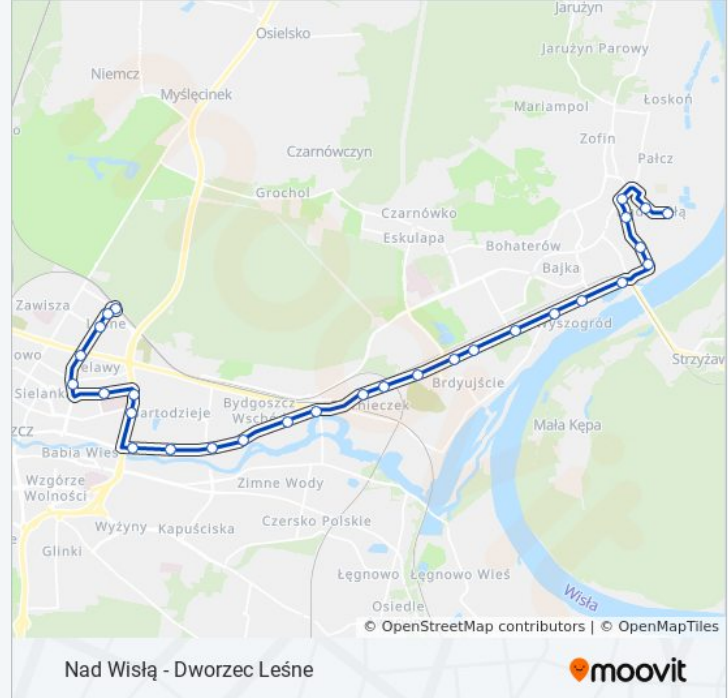

### Informacja o: autobus 65

**Kierunek:** Dworzec Leśne→Nad Wisłą

**Przystanki:** 29

**Długość trwania przejazdu:** 42 min

**Podsumowanie linii:**

Dworzec - Akademia

Fordońska - Wyszogrodzka

Dworzec Fordon

Fordońska - Wiadukt

Fordon - Rynek

Wyzwolenia - Styki

Wyzwolenia - Swobodna

Niepodległości

Piłsudskiego - Swobodna

Nad Wisłą

Nad Wisłą - Dworzec Leśne

**Kierunek: Dworzec Leśne → Rondo Fordońskie**

9 przystanków

[WYŚWIETL ROZKŁAD JAZDY LINII](#)

Dworzec Leśne

Leśne

Sułkowskiego - Czerkaska

Sułkowskiego - Kamienna

Ukw