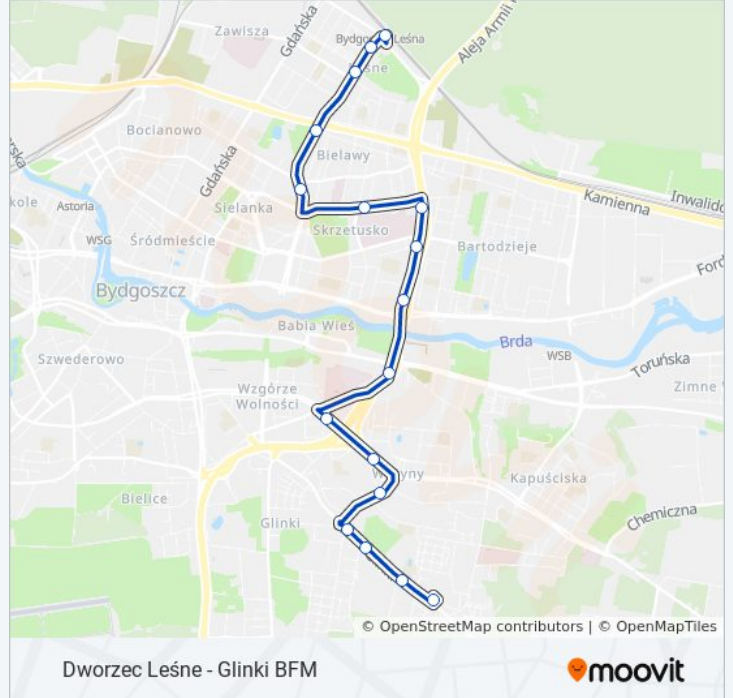

Dworzec Leśne - Glinki BFM

Kierunek: Dworzec Leśne → Park Przemysłowy - Exploseum

23 przystanków

[WYŚWIETL ROZKŁAD JAZDY LINII](#)

Dworzec Leśne

Leśne

Sułkowskiego - Czerkaska

Sułkowskiego - Kamienna

Ukw

Powstańców Wielkopolskich - Lelewela

Wyszyńskiego - Powstańców Wielkopolskich

Rondo Skrzetuskie

Rondo Fordońskie

Rondo Toruńskie

Wojska Polskiego - Ujejskiego

Wojska Polskiego - Kładka

Magnuszewska - Modrakowa

Magnuszewska

Glinki - Dąbrowa

Glinki - Zajęcza

Glinki - Szpitalna

Glinki - Polon

Rozkład jazdy dla: autobus 68

Rozkład jazdy dla Dworzec Leśne → Park Przemysłowy - Exploseum

poniedziałek	05:25 - 22:17
wtorek	05:05 - 22:17
środa	05:05 - 22:17
czwartek	05:25 - 22:17
piątek	05:05 - 22:17
sobota	05:05 - 21:20
niedziela	05:20 - 21:20

Informacja o: autobus 68

Kierunek: Dworzec Leśne → Park Przemysłowy - Exploseum

Przystanki: 23

Długość trwania przejazdu: 31 min

Podsumowanie linii: