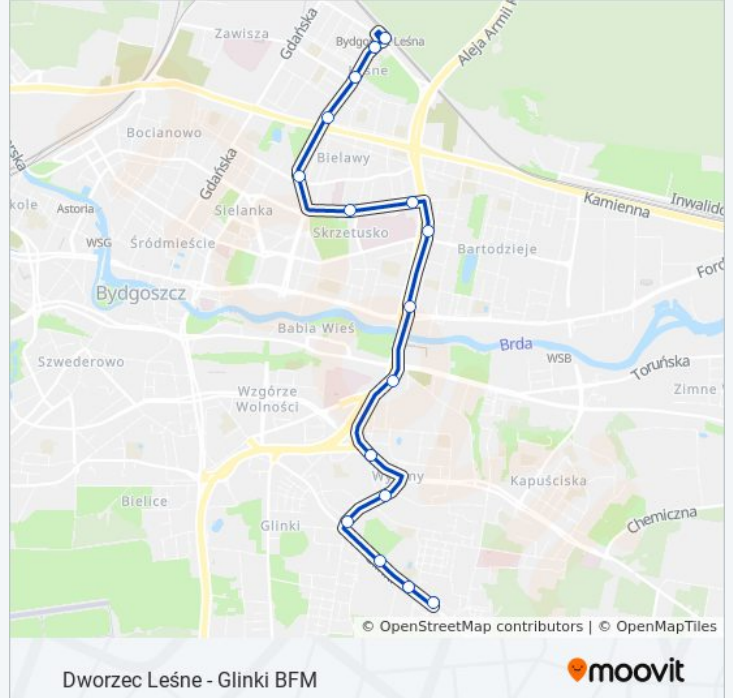

Rozkład jazdy dla: autobus 68

Rozkład jazdy dla Glinki - Początek → Dworzec Leśne

poniedziałek	04:39 - 21:39
wtorek	04:39 - 21:39
środa	04:39 - 21:39
czwartek	04:39 - 21:39
piątek	04:39 - 21:39
sobota	05:25 - 22:48
niedziela	06:43 - 22:48

Informacja o: autobus 68

Kierunek: Glinki - Początek → Dworzec Leśne

Przystanki: 16

Długość trwania przejazdu: 23 min

Podsumowanie linii:

Dworzec Leśne - Glinki BFM

**Kierunek: Park Przemysłowy -
Exploseum→Dworzec Leśne**