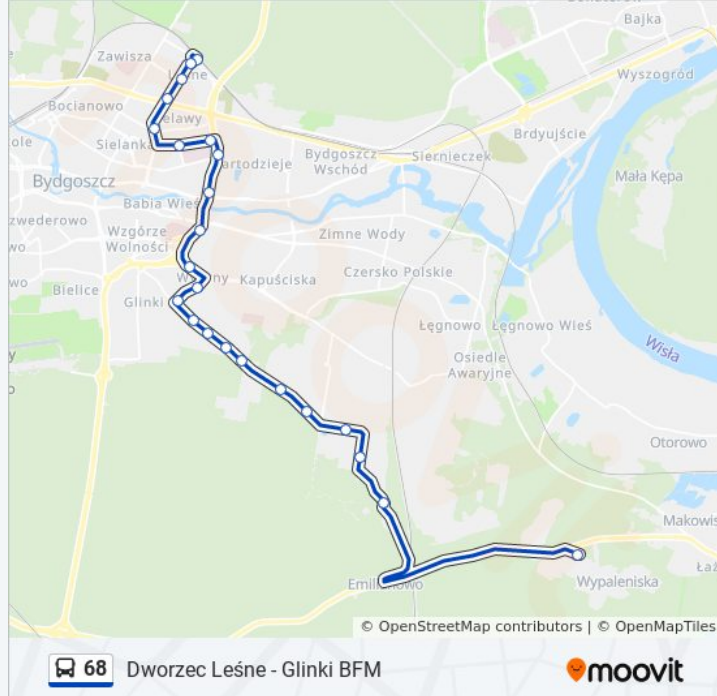

Przystanki: 23

Długość trwania przejazdu: 40 min

Podsumowanie linii:

Ukw

Sułkowskiego - Kamienna

Sułkowskiego - Czerkaska

Leśne

Dworzec Leśne

Kierunek: Rondo Toruńskie → Dworzec Leśne

10 przystanków

[WYŚWIETL ROZKŁAD JAZDY LINII](#)

Rondo Toruńskie

Rondo Fordońskie

Rondo Skrzetuskie

Powstańców Wielkopolskich - Wyszyńskiego

Powstańców Wielkopolskich - Lelewela