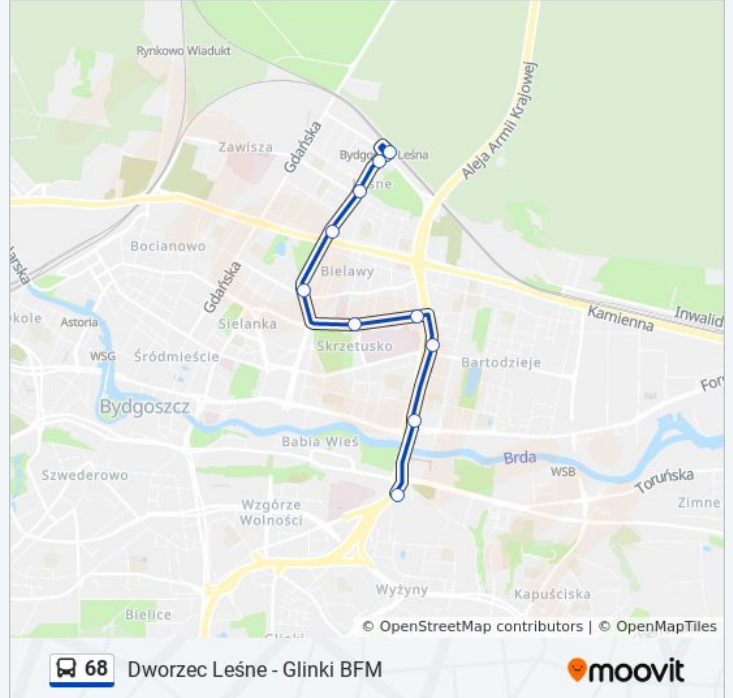

Kierunek: Rondo Toruńskie → Dworzec Leśne

10 przystanków

[WYŚWIETL ROZKŁAD JAZDY LINII](#)

Rondo Toruńskie

Rondo Fordońskie

Rondo Skrzetuskie

Powstańców Wielkopolskich - Wyszyńskiego

Powstańców Wielkopolskich - Lelewela

Ukw

Sułkowskiego - Kamienna

Sułkowskiego - Czerkaska

Leśne

Dworzec Leśne

Rozkład jazdy dla: autobus 68

Rozkład jazdy dla Rondo Toruńskie → Dworzec Leśne

poniedziałek	04:33 - 13:26
wtorek	04:33 - 13:26
środa	04:33 - 13:26
czwartek	04:33 - 13:26
piątek	04:33 - 13:26
sobota	04:39 - 05:04
niedziela	05:04 - 06:02

Informacja o: autobus 68

Kierunek: Rondo Toruńskie → Dworzec Leśne

Przystanki: 10

Długość trwania przejazdu: 13 min

Podsumowanie linii:

Rozkłady jazdy i mapy tras dla autobus 68 są dostępne w wersji offline w formacie PDF na stronie moovitapp.com. Skorzystaj z [Moovit App](#), aby sprawdzić czasy przyjazdu autobusów na żywo, rozkłady jazdy pociągu czy metra oraz wskazówki krok po kroku jak dojechać w Toruń komunikacją zbiorową.