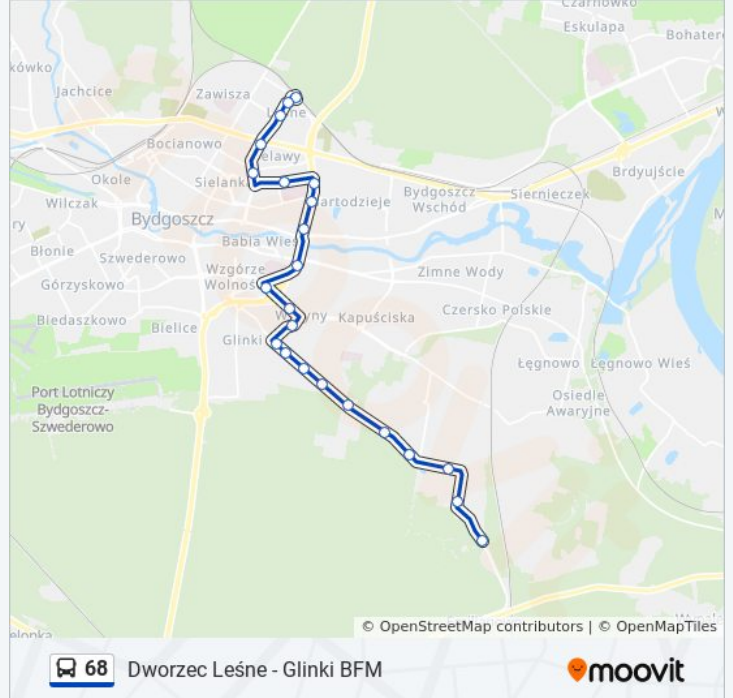

Informacja o: autobus 68

Kierunek: Dworzec Leśne → Park Przemysłowy - Exploseum

Przystanki: 23

Długość trwania przejazdu: 31 min

Podsumowanie linii:

Park Przemysłowy - Paciorkiewiczza

Park Przemysłowy - Falkowskiego

Park Przemysłowy - Petersona

Park Przemysłowy - Gamma

Park Przemysłowy - Exploseum

Kierunek: Dworzec Leśne → Prądocińska

24 przystanków

[WYŚWIETL ROZKŁAD JAZDY LINII](#)

Dworzec Leśne

Leśne