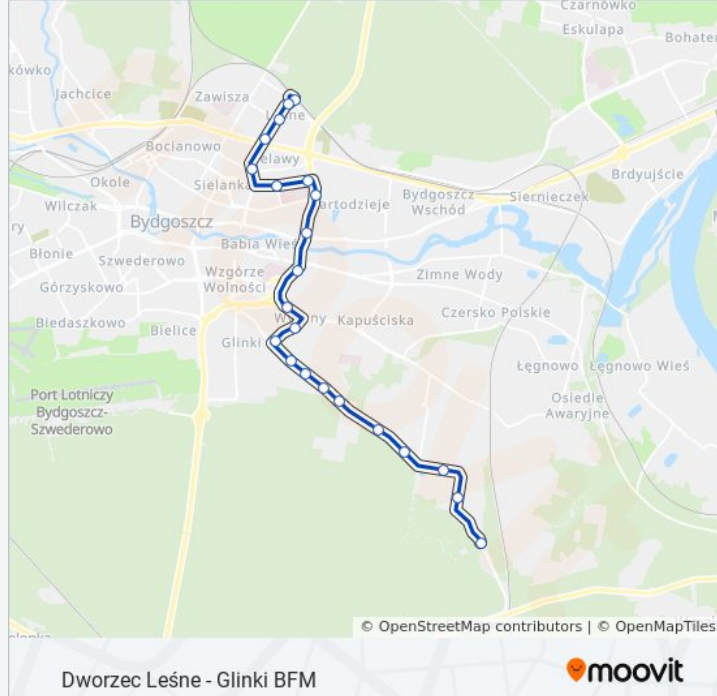

Sułkowskiego - Kamienna

Sułkowskiego - Czerkaska

Leśne

Dworzec Leśne

Kierunek: Prądocińska→Dworzec Leśne

23 przystanków

[WYŚWIETL ROZKŁAD JAZDY LINII](#)

Prądocińska

Park Przemysłowy - Exploseum

Park Przemysłowy - Gamma

Park Przemysłowy - Petersona

Park Przemysłowy - Falkowskiego

Park Przemysłowy - Paciorkiewiczza

Glinki - Polon

Glinki - Szpitalna

Glinki - Zajęcza

Glinki - Dąbrowa

Magnuszewska

Magnuszewska - Modrakowa

Wojska Polskiego - Kładka

Rondo Toruńskie

Rondo Fordońskie

Rondo Skrzetuskie

Powstańców Wielkopolskich - Wyszyńskiego

Powstańców Wielkopolskich - Lelewela

Rozkład jazdy dla: autobus 68

Rozkład jazdy dla Prądocińska→Dworzec Leśne

poniedziałek	06:15 - 17:10
wtorek	06:15 - 17:10
środa	06:15 - 17:10
czwartek	06:15 - 17:10
piątek	06:15 - 17:10
sobota	Nieobsługiwane
niedziela	Nieobsługiwane

Informacja o: autobus 68

Kierunek: Prądocińska→Dworzec Leśne

Przystanki: 23

Długość trwania przejazdu: 40 min

Podsumowanie linii: