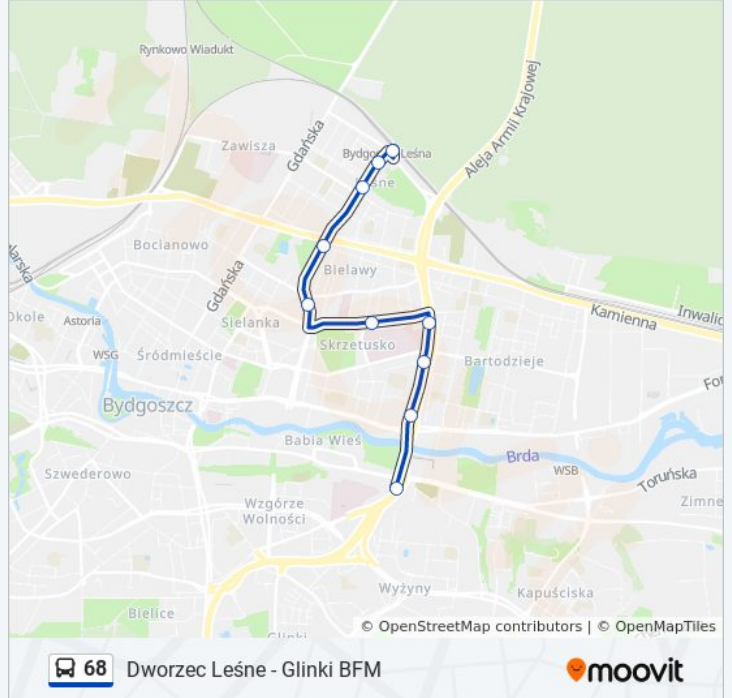

Kierunek: Dworzec Leśne → Rondo Toruńskie

10 przystanków

[WYŚWIETL ROZKŁAD JAZDY LINII](#)

- Dworzec Leśne
- Leśne
- Sułkowskiego - Czerkaska
- Sułkowskiego - Kamienna
- Ukw
- Powstańców Wielkopolskich - Lelewela
- Wyszyńskiego - Powstańców Wielkopolskich
- Rondo Skrzetuskie
- Rondo Fordońskie
- Rondo Toruńskie

Rozkład jazdy dla: autobus 68

Rozkład jazdy dla Dworzec Leśne → Rondo Toruńskie

poniedziałek	07:25 - 23:40
wtorek	07:25 - 23:40
środa	07:25 - 23:40
czwartek	07:25 - 23:40
piątek	07:25 - 23:40
sobota	18:35 - 23:12
niedziela	23:12

Informacja o: autobus 68

Kierunek: Dworzec Leśne → Rondo Toruńskie

Przystanki: 10

Długość trwania przejazdu: 16 min

Podsumowanie linii:

Kierunek: Glinki - Początek → Dworzec Leśne

16 przystanków

[WYŚWIETL ROZKŁAD JAZDY LINII](#)