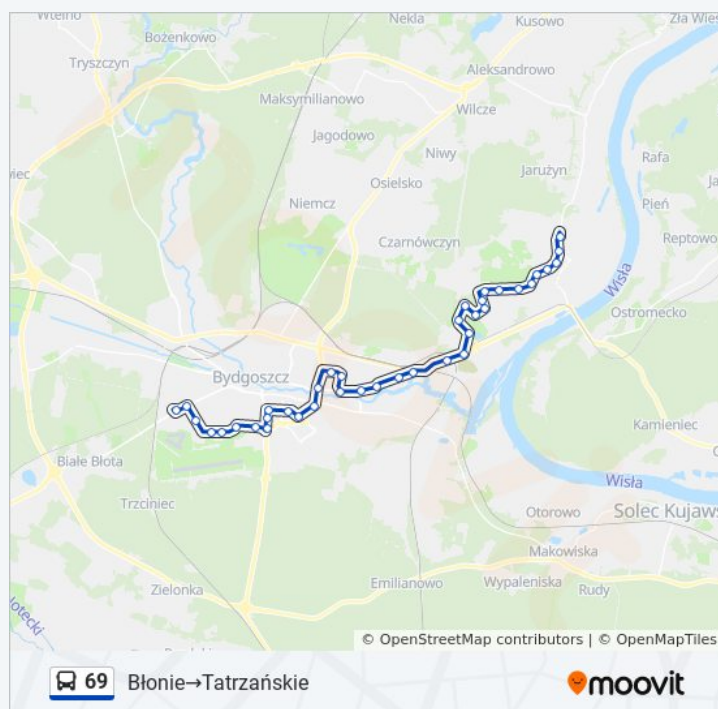

Długość trwania przejazdu: 60 min

Podsumowanie linii:

Pelplińska - Jarużyńska

Tatrzańskie

Kierunek: Most Kazimierza Wielkiego→Tatrzańskie

21 przystanków

[WYŚWIETL ROZKŁAD JAZDY LINII](#)

Most Kazimierza Wielkiego