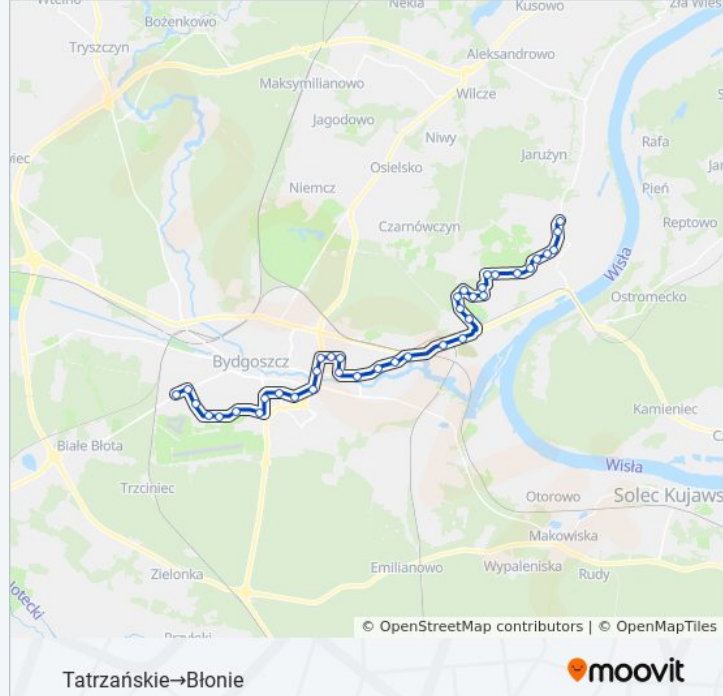

Fordońska - Szajnochy

Most Kazimierza Wielkiego

Skłodowskiej Curie - Łęczycka

Skłodowskiej Curie - Bałtycka

Skłodowskiej Curie - Gajowa

Rondo Skrzetuskie

Rondo Fordońskie

Rondo Toruńskie

Wojska Polskiego - Ujejskiego

Wzgórze Wolności

Rondo Kujawskie P+R

Brzozowa - Jesionowa

Brzozowa - Bielicka

Inowrocławska - Zajezdnia

Inowrocławska - Skorupki

Żwirki I Wigury - Jaskółcza

Szubińska - Żwirki I Wigury

Błonie

Kierunek: Tatrzańskie→Most Kazimierza Wielkiego

23 przystanków

[WYŚWIETL ROZKŁAD JAZDY LINII](#)

Tatrzańskie

Pelplińska - Jarużyńska

Pelplińska - Tatarników