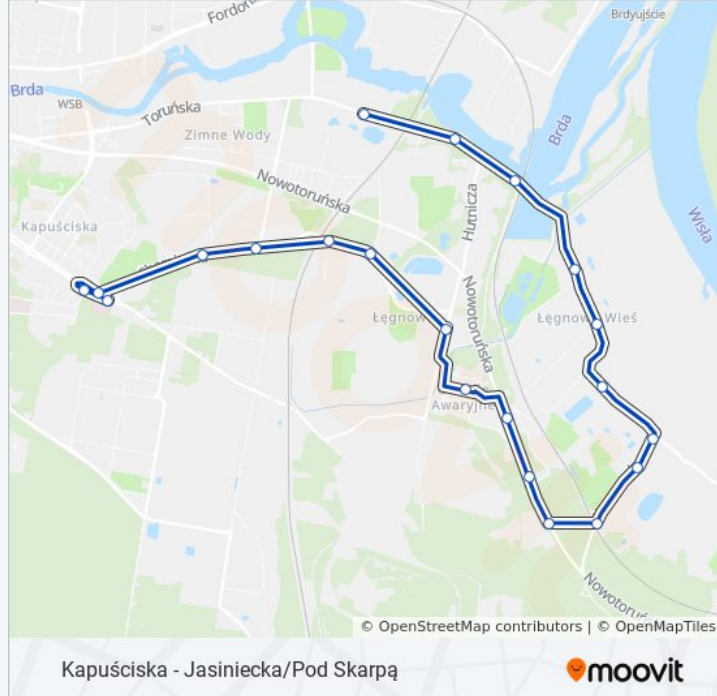

Nowotoruńska - Żółwińska

Spółdzielcza

Łęgnowo

Chemiczna - Szczerby

Chemiczna - Energetyczna

Chemiczna - Dachtery

Chemiczna - Eurogaz

Kapuściska

Wojska Polskiego - Baczyńskiego

Kapuściska

Kapuściska - Jasiniecka/Pod Skarpą

Kierunek: Łęgnowo → Dworzec Bielawy (Inwalidów)

26 przystanków

[WYŚWIETL ROZKŁAD JAZDY LINII](#)

Łęgnowo

Łęgnowo

Świetlicowa

Nowotoruńska - Żółwińska

Nowotoruńska - Przepompownia

Nowotoruńska - Płątnowska

Płątnowska - Przejazd

Płątnowska - Otorowska

Płątnowska - Kościół

Toruńska - Wieża Ciśnień

Toruńska - Przyłubska

Toruńska - Wypaleniska

Dworzec Łęgnowo

Stomil

Toruńska - Stomil Brama

Toruńska - Sporna

Dworzec Wschód

Fordońska - Kapliczna

Rozkład jazdy dla: autobus 73

Rozkład jazdy dla Łęgnowo → Dworzec Bielawy
(Inwalidów)

poniedziałek	Nieobsługiwane
wtorek	Nieobsługiwane
środa	Nieobsługiwane
czwartek	Nieobsługiwane
piątek	Nieobsługiwane
sobota	Nieobsługiwane
niedziela	09:14 - 12:14

Informacja o: autobus 73

Kierunek: Łęgnowo → Dworzec Bielawy (Inwalidów)

Przystanki: 26

Długość trwania przejazdu: 34 min

Podsumowanie linii: