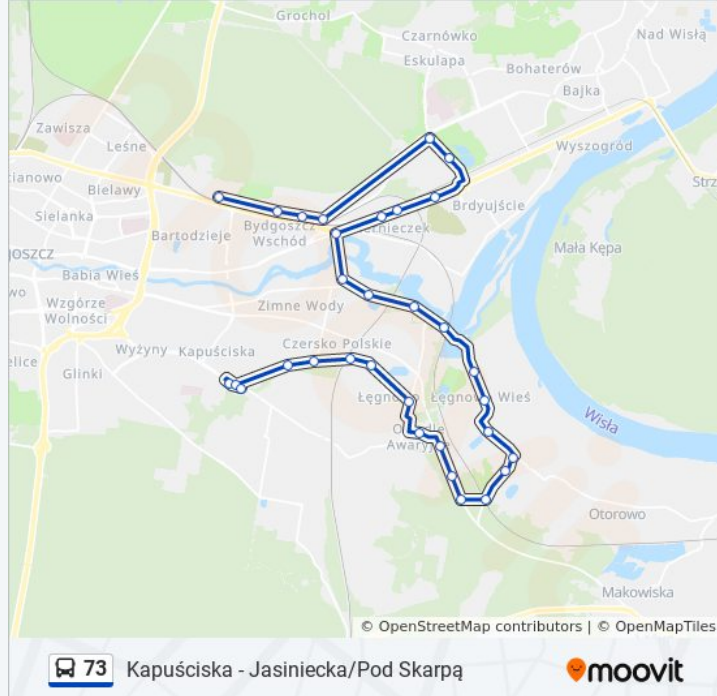

### Kierunek: Dworzec Bielawy (Inwalidów)→Kapuściska

32 przystanków

[WYŚWIETL ROZKŁAD JAZDY LINII](#)

Dworzec Bielawy (Inwalidów)  
Inwalidów - R.O.D.-Makrum  
Inwalidów - R.O.D.-Wyczółkowskiego  
Inwalidów - Harcerska  
Rejewskiego - Akademicka  
Rejewskiego - Auchan  
Fordońska - Wiślana  
Fordońska - Sochaczewska  
Fordońska - Kapliczna  
Dworzec Wschód  
Sporna - Toruńska  
Toruńska - Stomil Brama  
Stomil  
Dworzec Łęgnowo  
Toruńska - Wypaleniska  
Toruńska - Przyłubska  
Toruńska - Wieża Ciśnień  
Płąnowska - Kościół

### Informacja o: autobus 73

**Kierunek:** Dworzec Bielawy (Inwalidów)→Kapuściska

**Przystanki:** 32

**Długość trwania przejazdu:** 43 min

**Podsumowanie linii:**

Plątnowska - Otorowska

Plątnowska - Przejazd

### Kierunek: Dworzec Bielawy (Inwalidów)→Łęgnowo

25 przystanków

[WYŚWIETL ROZKŁAD JAZDY LINII](#)

Dworzec Bielawy (Inwalidów)

Inwalidów - R.O.D.-Makrum

Inwalidów - R.O.D.-Wyczółkowskiego

Inwalidów - Harcerska