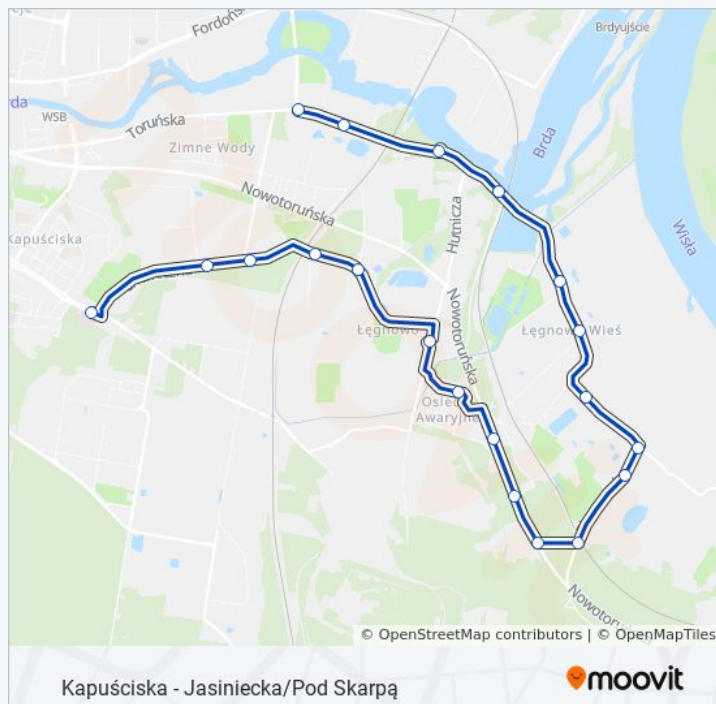

Łęgnowo

Łęgnowo

Świetlicowa

Nowotoruńska - Żółwińska

Nowotoruńska - Przepompownia

Nowotoruńska - Płątnowska

Płątnowska - Przejazd

Płątnowska - Otorowska

Płątnowska - Kościół

Toruńska - Wieża Ciśnień

Toruńska - Przyłubska

Toruńska - Wypaleniska

Dworzec Łęgnowo

Stomil

Toruńska - Stomil Brama

Toruńska - Sporna

niedziela

Nieobsługiwane

Informacja o: autobus 73

Kierunek: Kapuściska→Toruńska - Sporna

Przystanki: 21

Długość trwania przejazdu: 22 min

Podsumowanie linii:

Kierunek: Toruńska - Stomil Brama→Kapuściska

21 przystanków

[WYŚWIETL ROZKŁAD JAZDY LINII](#)

Toruńska - Stomil Brama

Stomil

Dworzec Łęgnowo

Toruńska - Wypaleniska

Toruńska - Przyłubska

Toruńska - Wieża Ciśnień

Płątnowska - Kościół

Płątnowska - Otorowska

Płątnowska - Przejazd

Nowotoruńska - Płątnowska

Nowotoruńska - Przepompownia

Rozkład jazdy dla: autobus 73

Rozkład jazdy dla Toruńska - Stomil Brama→Kapuściska

poniedziałek	04:17
wtorek	04:17
środa	04:17
czwartek	04:17
piątek	04:17
sobota	04:20
niedziela	Nieobsługiwane

Informacja o: autobus 73

Kierunek: Toruńska - Stomil Brama→Kapuściska

Przystanki: 21

Długość trwania przejazdu: 26 min

Podsumowanie linii: