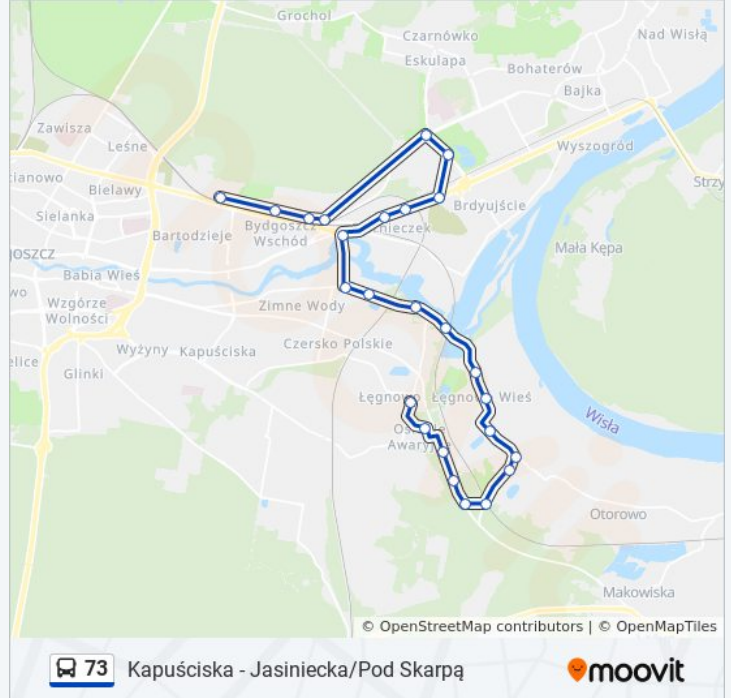

### Informacja o: autobus 73

**Kierunek:** Łęgnowo → Dworzec Bielawy (Inwalidów)

**Przystanki:** 26

**Długość trwania przejazdu:** 34 min

**Podsumowanie linii:**

Fordońska - Sochaczewska

Fordońska - Wiślana

Rejewskiego - Auchan

Akademicka - Rejewskiego

Inwalidów - Harcerska

Inwalidów - R.O.D.-Wyczółkowskiego

Inwalidów - R.O.D.-Makrum

Dworzec Bielawy (Inwalidów)

### Kierunek: Łęgnowo→Eskulapa

30 przystanków

[WYŚWIETL ROZKŁAD JAZDY LINII](#)

Łęgnowo

Łęgnowo

Świetlicowa

Nowotoruńska - Żółwińska

Nowotoruńska - Przepompownia