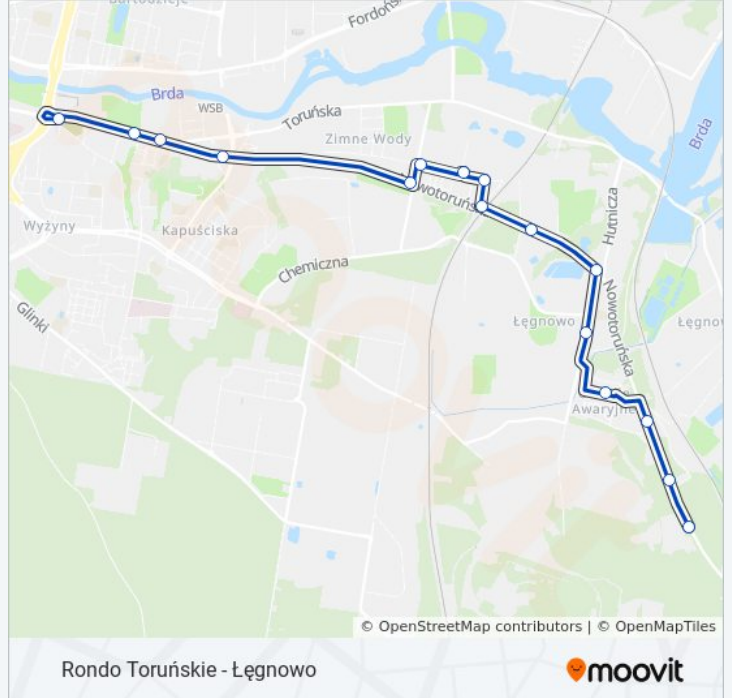

Rondo Toruńskie - Łęgnowo

[Wyświetl Wersję Na Przeglądarce](#)

autobus 76, linia (Rondo Toruńskie - Łęgnowo), posiada 6 tras. W dni robocze kursuje:

(1) Nowotoruńska - Płatnowska→Rondo Toruńskie: 06:10 - 22:10(2) Rondo Toruńskie→Nowotoruńska - Płatnowska: 05:30 - 21:30(3) Rondo Toruńskie→Smoleńska - Pińczowska: 05:55 - 20:40(4) Rondo Toruńskie→Łęgnowo: 04:58 - 18:40(5) Smoleńska - Pińczowska→Rondo Toruńskie: 05:00 - 20:55(6) Łęgnowo→Rondo Toruńskie: 05:17 - 19:00
Skorzystaj z aplikacji Moovit, aby znaleźć najbliższy przystanek oraz czas przyjazdu najbliższego środka transportu dla: autobus 76.

Kierunek: Nowotoruńska - Płatnowska→Rondo Toruńskie

16 przystanków

[WYŚWIETL ROZKŁAD JAZDY LINII](#)

Nowotoruńska - Płatnowska
Nowotoruńska - Przepompownia
Nowotoruńska - Żółwińska
Spółdzielcza
Łęgnowo
Nowotoruńska-Hutnicza
Nowotoruńska-Objazdowa
Objazdowa - Nowotoruńska
Smoleńska - Pińczowska
Smoleńska - Budowlana
Smoleńska - Kielecka
Nowotoruńska - Kielecka
Nowotoruńska - Prezydenta Lecha Kaczyńskiego
Toruńska - Łuczniczki
Toruńska - Perłowa
Rondo Toruńskie

Informacja o: autobus 76**Kierunek:** Nowotoruńska - Płatnowska→Rondo Toruńskie**Przystanki:** 16**Długość trwania przejazdu:** 21 min**Podsumowanie linii:**

Rondo Toruńskie - Łęgowo

Kierunek: Rondo Toruńskie→Nowotoruńska - Płatnowska

15 przystanków

[WYŚWIETL ROZKŁAD JAZDY LINII](#)

- Rondo Toruńskie
- Toruńska - Spokojna
- Toruńska - Łuczniczki
- Nowotoruńska - Prezydenta Lecha Kaczyńskiego
- Smoleńska - Kielecka
- Smoleńska - Budowlana
- Smoleńska - Pińczowska
- Objazdowa - Nowotoruńska
- Nowotoruńska-Objazdowa
- Nowotoruńska - Hutnicza
- Łęgowo
- Świetlicowa
- Nowotoruńska - Żółwińska
- Nowotoruńska - Przepompownia
- Nowotoruńska - Płatnowska