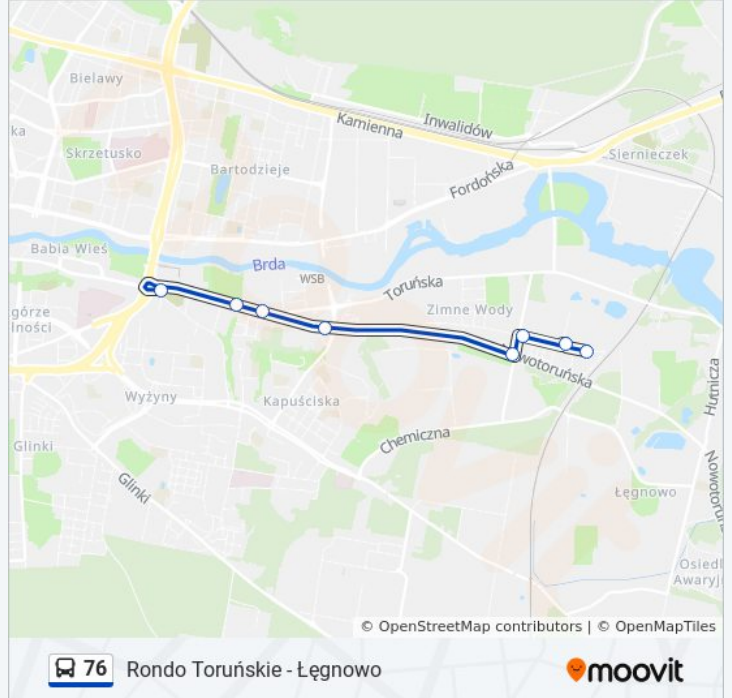

Smoleńska - Pińczowska

Smoleńska - Budowlana

Smoleńska - Kielecka

Nowotoruńska - Kielecka

Nowotoruńska - Prezydenta Lecha Kaczyńskiego

Toruńska - Łuczniczki

Toruńska - Perłowa

Rondo Toruńskie

Rozkład jazdy dla: autobus 76

Rozkład jazdy dla Smoleńska - Pińczowska → Rondo Toruńskie

poniedziałek	05:00 - 20:55
wtorek	05:00 - 20:55
środa	05:00 - 20:55
czwartek	05:00 - 20:55
piątek	05:00 - 20:55
sobota	06:49 - 16:11
niedziela	Nieobsługiwane

Informacja o: autobus 76

Kierunek: Smoleńska - Pińczowska → Rondo Toruńskie

Przystanki: 8

Długość trwania przejazdu: 11 min

Podsumowanie linii:

Kierunek: Łęgowo → Rondo Toruńskie

12 przystanków

[WYŚWIETL ROZKŁAD JAZDY LINII](#)

- Łęgowo
- Nowotoruńska-Hutnicza
- Nowotoruńska-Objazdowa
- Objazdowa - Nowotoruńska
- Smoleńska - Pińczowska
- Smoleńska - Budowlana
- Smoleńska - Kielecka
- Nowotoruńska - Kielecka
- Nowotoruńska - Prezydenta Lecha Kaczyńskiego
- Toruńska - Łuczniczki
- Toruńska - Perłowa
- Rondo Toruńskie