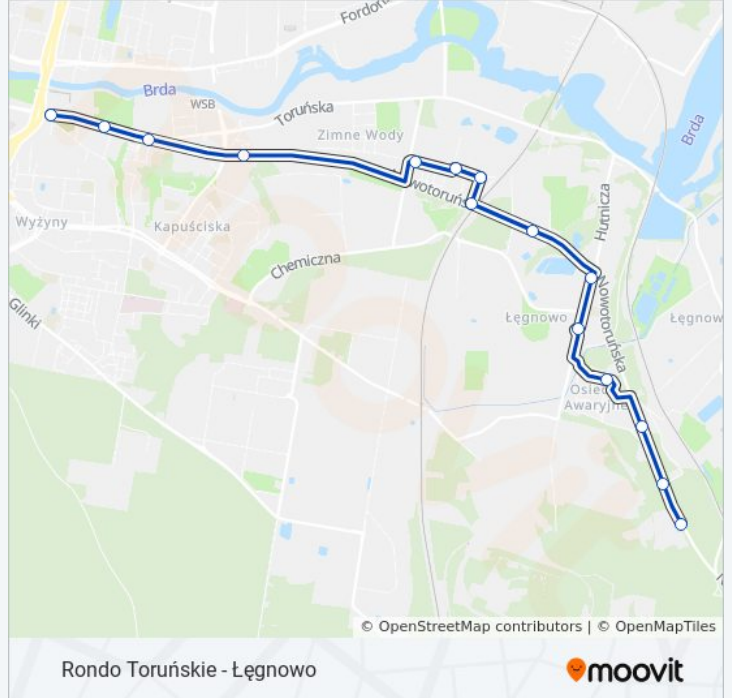

15 przystanków

[WYŚWIETL ROZKŁAD JAZDY LINII](#)

- Rondo Toruńskie
- Toruńska - Spokojna
- Toruńska - Łuczniczki
- Nowotoruńska - Prezydenta Lecha Kaczyńskiego
- Smoleńska - Kielecka
- Smoleńska - Budowlana
- Smoleńska - Pińczowska
- Objazdowa - Nowotoruńska
- Nowotoruńska-Objazdowa
- Nowotoruńska - Hutnicza
- Łęgowo
- Świetlicowa
- Nowotoruńska - Żółwińska
- Nowotoruńska - Przepompownia
- Nowotoruńska - Płatnowska

Rozkład jazdy dla: autobus 76

Rozkład jazdy dla Rondo Toruńskie→Nowotoruńska - Płatnowska

poniedziałek	05:30 - 21:30
wtorek	05:30 - 21:30
środa	05:30 - 21:30
czwartek	05:30 - 21:30
piątek	05:30 - 21:30
sobota	05:30 - 21:30
niedziela	05:30 - 21:30

Informacja o: autobus 76

Kierunek: Rondo Toruńskie→Nowotoruńska - Płatnowska

Przystanki: 15

Długość trwania przejazdu: 17 min

Podsumowanie linii:

Kierunek: Rondo Toruńskie→Smoleńska - Pińczowska

7 przystanków

[WYŚWIETL ROZKŁAD JAZDY LINII](#)

Rondo Toruńskie

Toruńska - Spokojna

Toruńska - Łuczniczki

Nowotoruńska - Prezydenta Lecha Kaczyńskiego

Smoleńska - Kielecka

Smoleńska - Budowlana

Smoleńska - Pińczowska