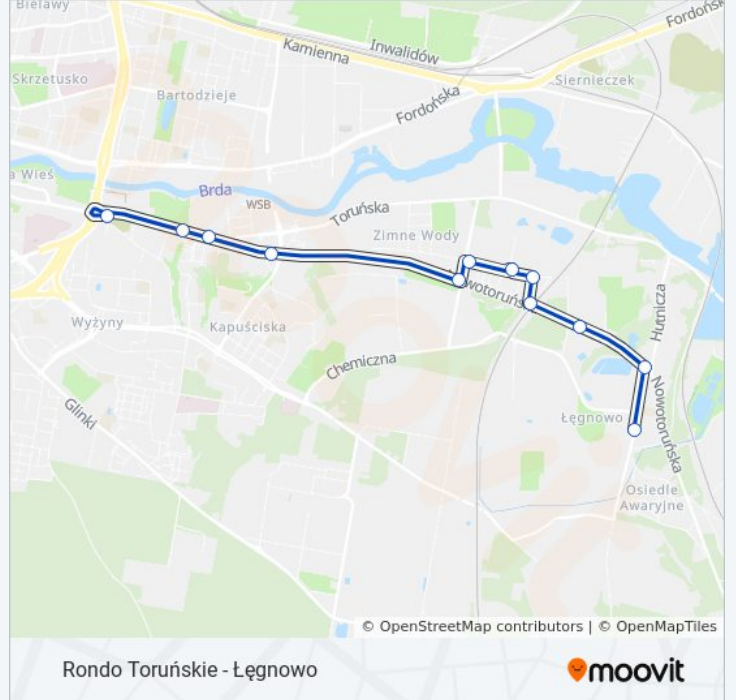

- Łęgowo
- Nowotoruńska-Hutnicza
- Nowotoruńska-Objazdowa
- Objazdowa - Nowotoruńska
- Smoleńska - Pińczowska
- Smoleńska - Budowlana
- Smoleńska - Kielecka
- Nowotoruńska - Kielecka
- Nowotoruńska - Prezydenta Lecha Kaczyńskiego
- Toruńska - Łuczniczki
- Toruńska - Perłowa
- Rondo Toruńskie

Rozkład jazdy dla: autobus 76

Rozkład jazdy dla Łęgowo → Rondo Toruńskie

poniedziałek	05:17 - 19:00
wtorek	05:17 - 19:00
środa	05:17 - 19:00
czwartek	05:17 - 19:00
piątek	05:17 - 19:00
sobota	Nieobsługiwane
niedziela	Nieobsługiwane

Informacja o: autobus 76

Kierunek: Łęgowo → Rondo Toruńskie

Przystanki: 12

Długość trwania przejazdu: 16 min

Podsumowanie linii:

Rozkłady jazdy i mapy tras dla autobus 76 są dostępne w wersji offline w formacie PDF na stronie moovitapp.com. Skorzystaj z [Moovit App](#), aby sprawdzić czasy przyjazdu autobusów na żywo, rozkłady jazdy pociągu czy metra oraz wskazówki krok po kroku jak dojechać w Toruń komunikacją zbiorową.