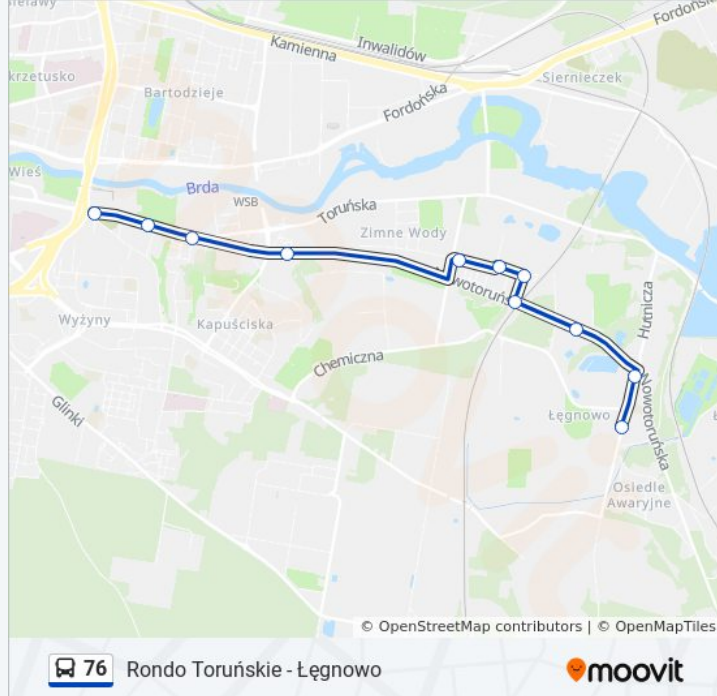

Informacja o: autobus 76

Kierunek: Rondo Toruńskie→Smoleńska - Pińczowska

Przystanki: 7

Długość trwania przejazdu: 9 min

Podsumowanie linii:

Kierunek: Rondo Toruńskie → Łęgowo

11 przystanków

[WYŚWIETL ROZKŁAD JAZDY LINII](#)

Rondo Toruńskie
 Toruńska - Spokojna
 Toruńska - Łuczniczki
 Nowotoruńska - Prezydenta Lecha Kaczyńskiego
 Smoleńska - Kielecka
 Smoleńska - Budowlana
 Smoleńska - Pińczowska
 Objazdowa - Nowotoruńska
 Nowotoruńska-Objazdowa
 Nowotoruńska - Hutnicza
 Łęgowo

Rozkład jazdy dla: autobus 76

Rozkład jazdy dla Rondo Toruńskie → Łęgowo

poniedziałek	04:58 - 18:40
wtorek	04:58 - 18:40
środa	04:58 - 18:40
czwartek	04:58 - 18:40
piątek	04:58 - 18:40
sobota	Nieobsługiwane
niedziela	Nieobsługiwane

Informacja o: autobus 76

Kierunek: Rondo Toruńskie → Łęgowo

Przystanki: 11

Długość trwania przejazdu: 14 min

Podsumowanie linii:

Kierunek: Smoleńska - Pińczowska → Rondo Toruńskie

8 przystanków

[WYŚWIETL ROZKŁAD JAZDY LINII](#)