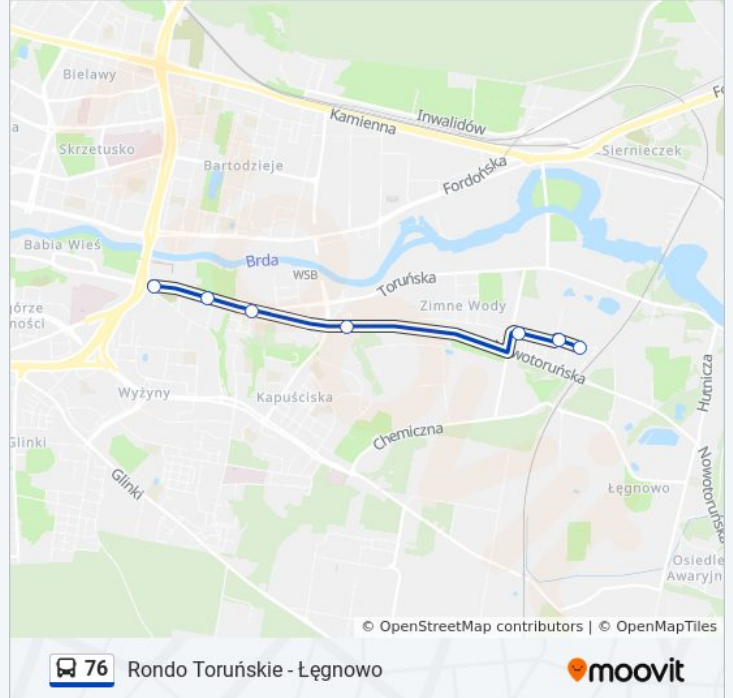

[WYŚWIETL ROZKŁAD JAZDY LINII](#)

Rondo Toruńskie

Toruńska - Spokojna

Toruńska - Łuczniczki

Nowotoruńska - Prezydenta Lecha Kaczyńskiego

Smoleńska - Kielecka

Smoleńska - Budowlana

Smoleńska - Pińczowska

Rozkład jazdy dla: autobus 76

Rozkład jazdy dla Rondo Toruńskie→Smoleńska - Pińczowska

poniedziałek	05:55 - 20:40
wtorek	05:55 - 20:40
środa	05:55 - 20:40
czwartek	05:55 - 20:40
piątek	05:55 - 20:40
sobota	06:37 - 15:56
niedziela	Nieobsługiwane

Informacja o: autobus 76

Kierunek: Rondo Toruńskie→Smoleńska - Pińczowska

Przystanki: 7

Długość trwania przejazdu: 9 min

Podsumowanie linii:

Kierunek: Rondo Toruńskie → Łęgowo

11 przystanków

[WYŚWIETL ROZKŁAD JAZDY LINII](#)

Rondo Toruńskie
 Toruńska - Spokojna
 Toruńska - Łuczniczki
 Nowotoruńska - Prezydenta Lecha Kaczyńskiego
 Smoleńska - Kielecka
 Smoleńska - Budowlana
 Smoleńska - Pińczowska
 Objazdowa - Nowotoruńska
 Nowotoruńska-Objazdowa
 Nowotoruńska - Hutnicza
 Łęgowo