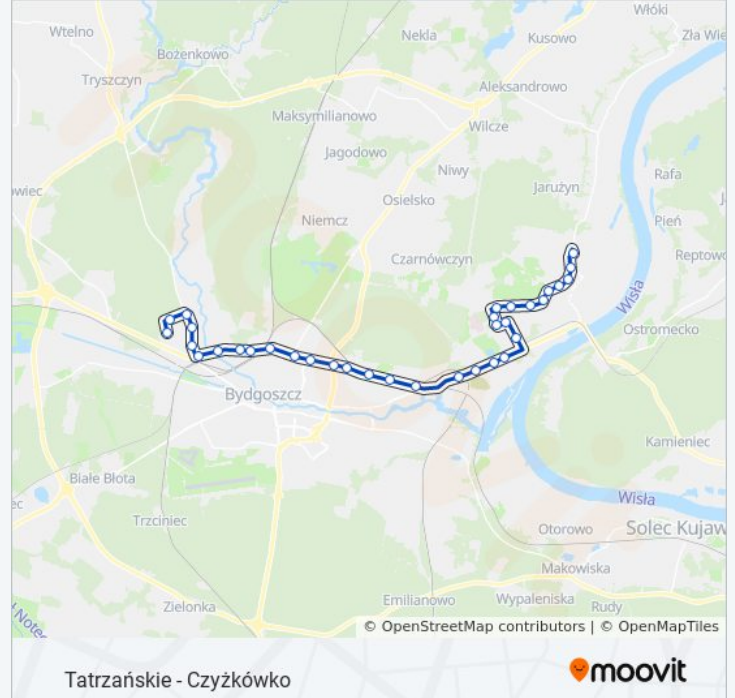

Twardzickiego - Kleina

Twardzickiego - Thommee

Twardzickiego - Witosa

Twardzickiego - Powalisza

Pelplińska - Targowisko

Pelplińska - Taterników

Pelplińska - Jarużyńska

Tatrzańskie

**Kierunek: Fordońska -
Sochaczewska→Tatrzańskie**

17 przystanków

[WYŚWIETL ROZKŁAD JAZDY LINII](#)

Fordońska - Sochaczewska

Fordońska - Wiślana

Fordońska - Łowicka

Fordońska - Traktorzystów

Kaliskiego - Politechnika