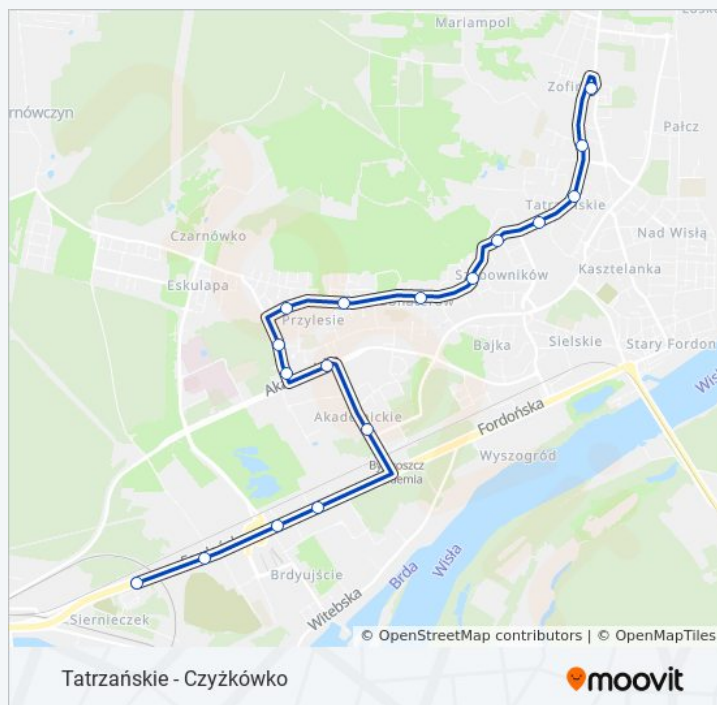

Informacja o: autobus 83

Kierunek: Fordońska - Sochaczewska→Tatrzańskie

Przystanki: 17

Długość trwania przejazdu: 19 min

Podsumowanie linii:

Twardzickiego - Kleina

Twardzickiego - Thommee

Twardzickiego - Witosa

Twardzickiego - Powalisza

Pelplińska - Targowisko

Pelplińska - Tatarników

Pelplińska - Jarużyńska

Tatrzańskie

Kierunek: **Tatrzańskie**→**Czyżkówko**

36 przystanków

[WYŚWIETL ROZKŁAD JAZDY LINII](#)