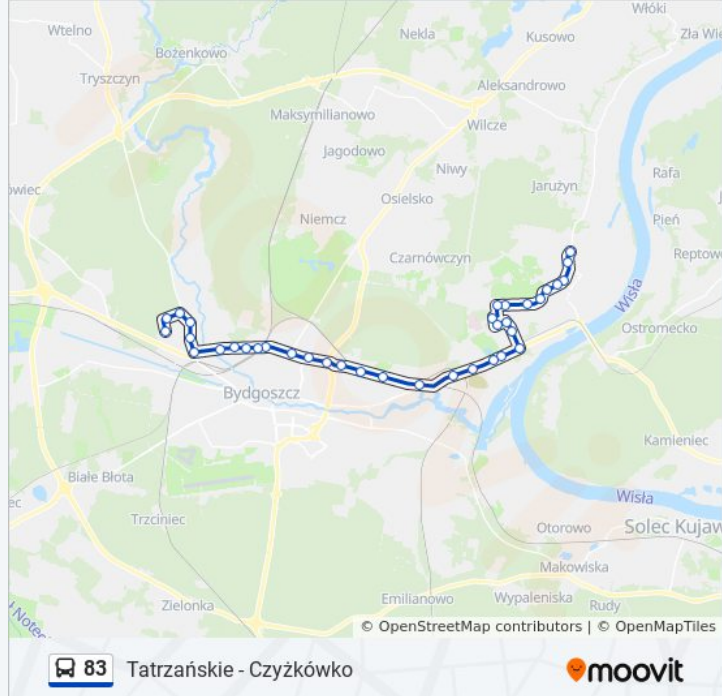

Pileckiego - Rynkowska

Pileckiego - Kmicica

Pileckiego - Żeglarska

Rondo Maczka P+R

Nad Torem - Orlicza

Nad Torem - Karolewska

Deszczowa - Wiejska

Deszczowa - Wichrowa

Czyżkówko

Kierunek: Tatrzańskie→Dworzec Wschód

19 przystanków

[WYŚWIETL ROZKŁAD JAZDY LINII](#)

Tatrzańskie

Pelplińska - Jaruzińska

Pelplińska - Tatarników

Pelplińska - Targowisko