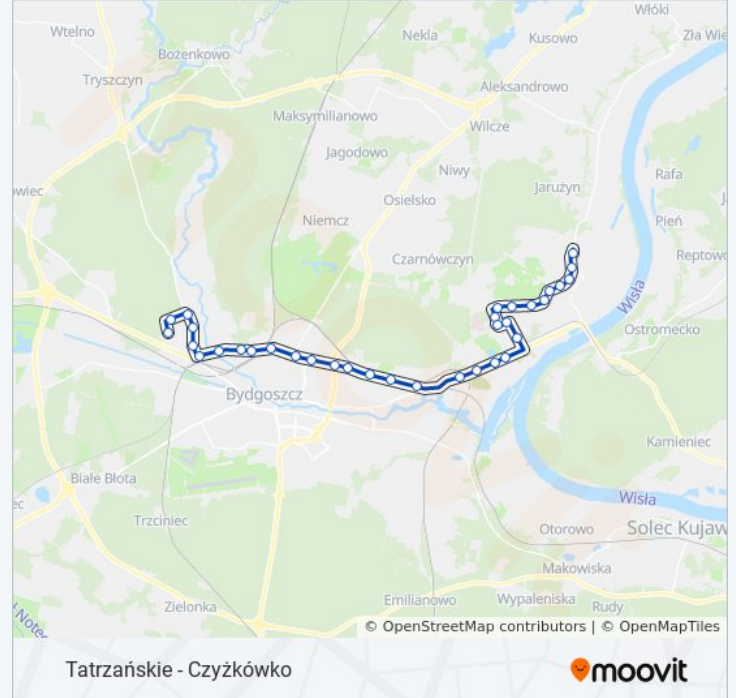

Informacja o: autobus 83

Kierunek: Czyżkówko→Tatrzańskie

Przystanki: 34

Długość trwania przejazdu: 46 min

Podsumowanie linii:

Fordońska - Traktorzystów

Kaliskiego - Politechnika

Akademicka - Kaliskiego

Przylesie P+R

Korfantego - Prejsa

Twardzickiego - Łochowskiego

Twardzickiego - Kleina

Twardzickiego - Thommee

Twardzickiego - Witosa

Twardzickiego - Powalisza

Pelplińska - Targowisko

Pelplińska - Tatarników

Pelplińska - Jarużyńska

Tatrzańskie

Kierunek: Czyżkówko→Tatrzańskie

34 przystanków

[WYŚWIETL ROZKŁAD JAZDY LINII](#)

Czyżkówko

Deszczowa - Wichrowa