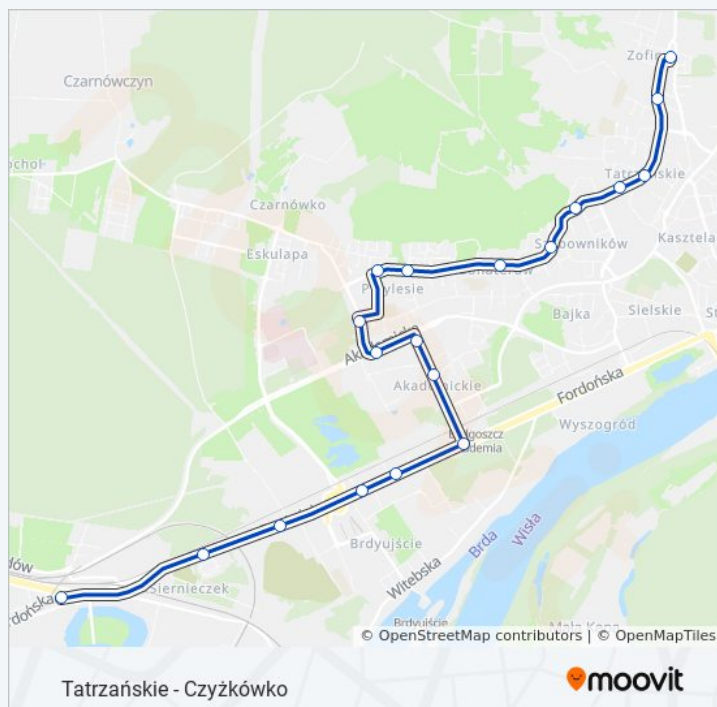

Czyżkówko

Kierunek: Tatrzańskie→Dworzec Wschód

19 przystanków

[WYŚWIETL ROZKŁAD JAZDY LINII](#)

Tatrzańskie

Pelplińska - Jaruzińska

Pelplińska - Tatarników

Pelplińska - Targowisko

Informacja o: autobus 83

Kierunek: Tatrzańskie→Dworzec Wschód

Przystanki: 19

Korfantego - Prejsa

Przylesie P+R

Kaliskiego - Akademicka

Kaliskiego - Politechnika

Dworzec - Akademia

Fordońska - Traktorzystów

Fordońska - Łowicka

Fordońska - Wiślana

Fordońska - Sochaczewska

Dworzec Wschód

Długość trwania przejazdu: 20 min

Podsumowanie linii:

Rozkłady jazdy i mapy tras dla autobus 83 są dostępne w wersji offline w formacie PDF na stronie moovitapp.com. Skorzystaj z [Moovit App](#), aby sprawdzić czasy przyjazdu autobusów na żywo, rozkłady jazdy pociągu czy metra oraz wskazówki krok po kroku jak dojechać w Toruń komunikacją zbiorową.