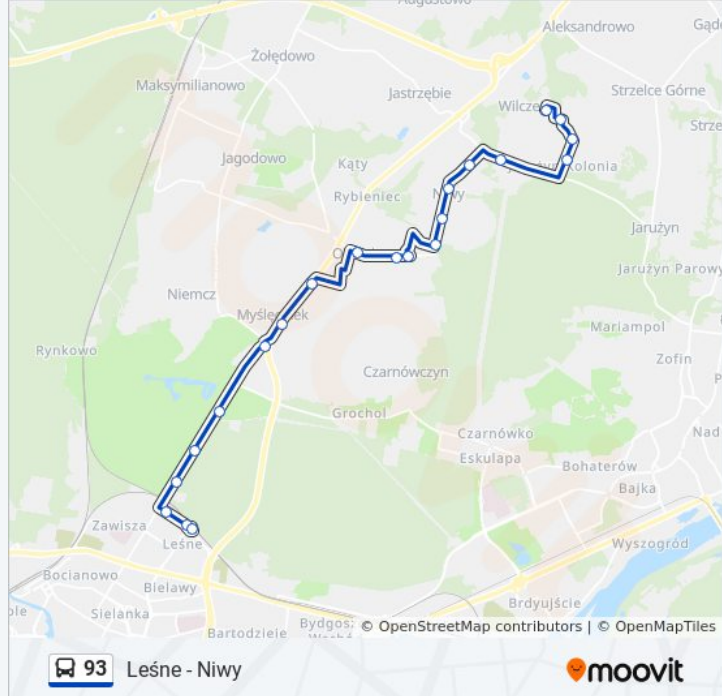

## Kierunek: Dworzec Leśne → Wilcze - Gdyńska

21 przystanków

[WYŚWIETL ROZKŁAD JAZDY LINII](#)

Dworzec Leśne

Leśne

Modrzewiowa - Gdańska

Las Gdański P+R

Gdańska - Las

Niwy

Niwy - Karkonoska

Niwy - Zakopiańska

Wilcze - Krakowska

Jarużyn - Bociania

## Informacja o: autobus 93

**Kierunek:** Dworzec Leśne → Wilcze - Gdyńska

**Przystanki:** 21

**Długość trwania przejazdu:** 29 min

**Podsumowanie linii:**

Jarużyn - Nowowiejska

Strzelce Górne - Jaworowa

Wilcze - Gdyńska

**Kierunek: Niwy→Dworzec Leśne**

14 przystanków

[WYŚWIETL ROZKŁAD JAZDY LINII](#)

Niwy

Osielsko - Centralna

Osielsko - Wiązowa

Osielsko - Leśna

Osielsko - Kwiatowa