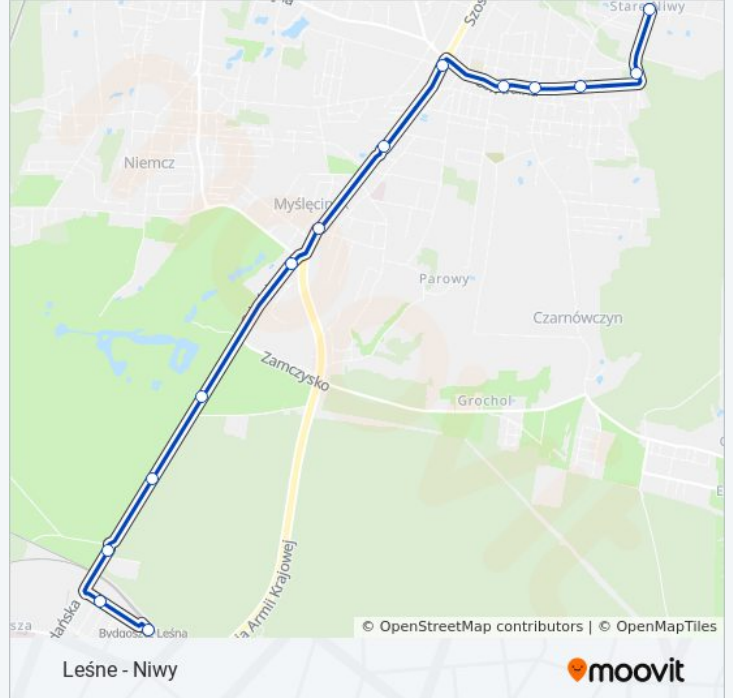

## Kierunek: Dworzec Leśne → Wilcze - Gdyńska

21 przystanków

[WYŚWIETL ROZKŁAD JAZDY LINII](#)

Dworzec Leśne

Leśne

Modrzewiowa - Gdańska

Las Gdański P+R

Gdańska - Las

**Kierunek: Niwy→Dworzec Leśne**

14 przystanków

[WYŚWIETL ROZKŁAD JAZDY LINII](#)

Niwy

Osielsko - Centralna

Osielsko - Wiązowa

Osielsko - Leśna

Osielsko - Kwiatowa

Osielsko - Gmina

Osielsko - Młyn

Osielsko - Myślęcinek

Gdańska - Jeździecka

Myślęcinek

Gdańska - Las

Las Gdański P+R

Modrzewiowa - Gdańska

**Informacja o: autobus 93**

**Kierunek: Niwy→Dworzec Leśne**

**Przystanki: 14**

**Długość trwania przejazdu: 20 min**

**Podsumowanie linii:**