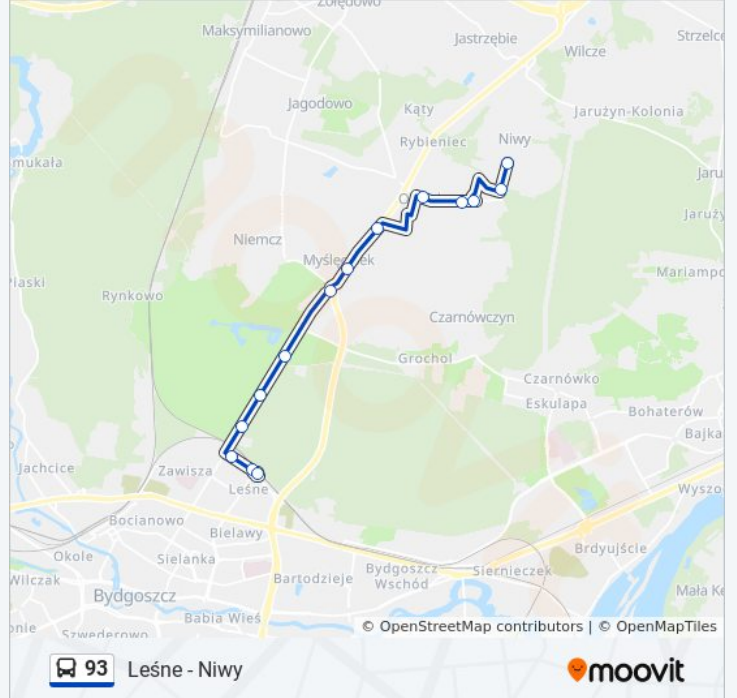

93

Leśne - Niwy

Wyświetl Wersję Na Przeglądarce

autobus 93, linia (Leśne - Niwy), posiada 4 tras. W dni robocze kursuje:

(1) Dworzec Leśne→Niwy: 04:16 - 21:38(2) Dworzec Leśne→Wilcze - Gdyńska: 04:45 - 22:50(3) Niwy→Dworzec Leśne: 04:41 - 22:02(4) Wilcze - Gdyńska→Dworzec Leśne: 05:21 - 23:23

Skorzystaj z aplikacji Moovit, aby znaleźć najbliższy przystanek oraz czas przyjazdu najbliższego środka transportu dla: autobus 93.

**Kierunek: Dworzec Leśne→Niwy**

14 przystanków

[WYŚWIETL ROZKŁAD JAZDY LINII](#)

Dworzec Leśne  
Leśne  
Modrzewiowa - Gdańska  
Las Gdański P+R  
Gdańska - Las  
Myślęcinek  
Gdańska - Jeździecka  
Osielsko - Myślęcinek  
Osielsko - Młyn  
Osielsko - Kwiatowa  
Osielsko - Leśna  
Osielsko - Wiązowa  
Osielsko - Centralna  
Niwy

## Kierunek: Dworzec Leśne → Wilcze - Gdyńska

21 przystanków

[WYŚWIETL ROZKŁAD JAZDY LINII](#)

Dworzec Leśne

Leśne

Modrzewiowa - Gdańska

Las Gdański P+R

Gdańska - Las