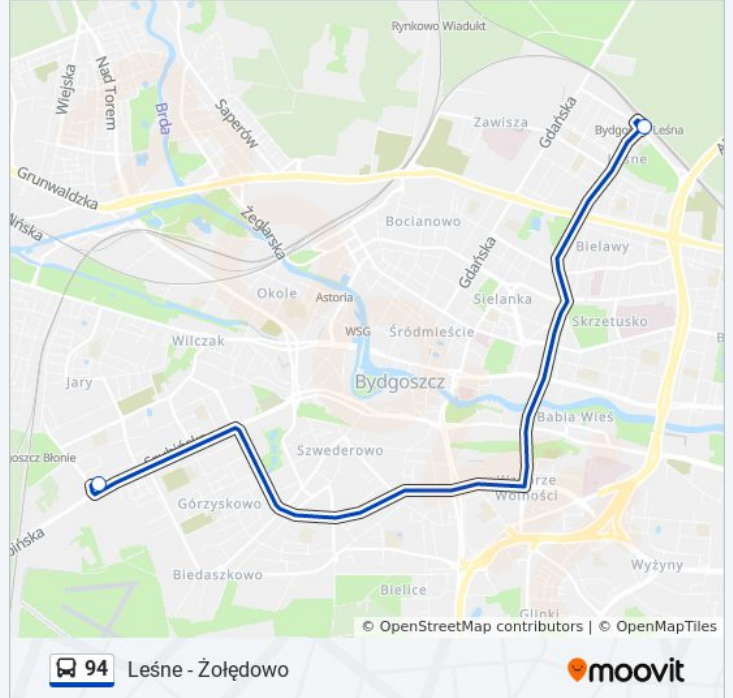

94

Leśne - Żołędowo

Wyświetl Wersję Na Przeglądarce

autobus 94, linia (Leśne - Żołędowo), posiada 7 tras. W dni robocze kursuje:

(1) Błonie→Dworzec Leśne: 05:13(2) Dworzec Leśne→Nekla - Akacyjowa: 04:35 - 22:30(3) Dworzec Leśne→Żołędowo - Augustowska: 04:01 - 20:30(4) Dworzec Leśne→Żołędowo - Szkoła: 05:34 - 15:45(5) Nekla - Akacyjowa→Dworzec Leśne: 05:30 - 23:17(6) Żołędowo - Augustowska→Dworzec Leśne: 04:35 - 21:06(7) Żołędowo - Szkoła→Dworzec Leśne: 06:05 - 16:23

Skorzystaj z aplikacji Moovit, aby znaleźć najbliższy przystanek oraz czas przyjazdu najbliższego środka transportu dla: autobus 94.

Kierunek: Błonie→Dworzec Leśne

2 przystanków

[WYŚWIETL ROZKŁAD JAZDY LINII](#)

Błonie

Dworzec Leśne

Rozkład jazdy dla: autobus 94

Rozkład jazdy dla Błonie→Dworzec Leśne

poniedziałek	Nieobsługiwane
wtorek	05:13
środa	05:13
czwartek	Nieobsługiwane
piątek	05:13
sobota	05:13
niedziela	Nieobsługiwane

Informacja o: autobus 94**Kierunek:** Błonie→Dworzec Leśne**Przystanki:** 2**Długość trwania przejazdu:** 17 min**Podsumowanie linii:**

Kierunek: Dworzec Leśne → Nekla - Akacyjowa

30 przystanków

[WYŚWIETL ROZKŁAD JAZDY LINII](#)