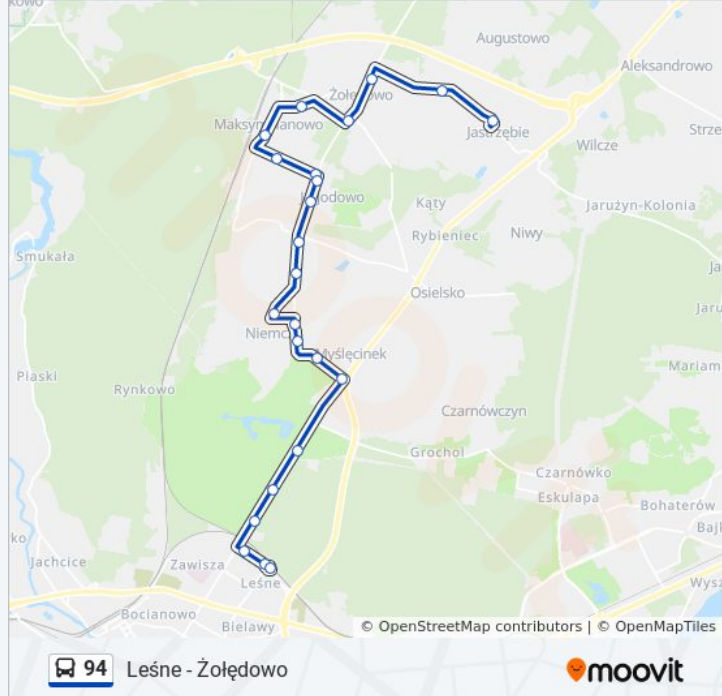

Informacja o: autobus 94

Kierunek: Dworzec Leśne → Żółędowo - Augustowska

Przystanki: 23

Długość trwania przejazdu: 32 min

Podsumowanie linii:

Maksymilianowo - Główna

Maksymilianowo - Szkoła

Żółędowo - Koronowska

Żółędowo - Szkoła

Żółędowo - Przyjazna

Żółędowo - Augustowska

Kierunek: Dworzec Leśne → Żółędowo - Szkoła

21 przystanków

[WYŚWIETL ROZKŁAD JAZDY LINII](#)

Dworzec Leśne

Leśne