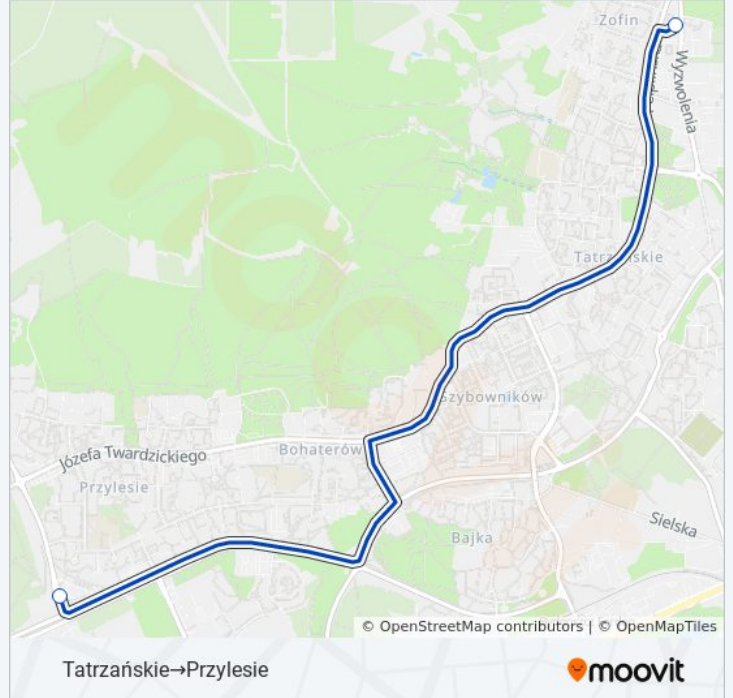

95

Przylesie P+R→Tatrzańskie

Wyświetl Wersję Na Przeglądarce

autobus 95, linia (Przylesie P+R→Tatrzańskie), posiada 3 tras. W dni robocze kursuje:

(1) Przylesie P+R→Tatrzańskie: 06:52 - 15:03(2) Tatrzańskie→Przylesie P+R: 20:26(3) Tatrzańskie→Tatrzańskie: 04:41 - 22:50

Skorzystaj z aplikacji Moovit, aby znaleźć najbliższy przystanek oraz czas przyjazdu najbliższego środka transportu dla: autobus 95.

Kierunek: Przylesie P+R→Tatrzańskie

2 przystanków

[WYŚWIETL ROZKŁAD JAZDY LINII](#)

Informacja o: autobus 95**Kierunek:** Przylesie P+R→Tatrzańskie**Przystanki:** 2**Długość trwania przejazdu:** 8 min**Podsumowanie linii:**

Kierunek: Tatrzańskie→Przylesie P+R

2 przystanków

[WYŚWIETL ROZKŁAD JAZDY LINII](#)

Informacja o: autobus 95

Kierunek: Tatrzańskie→Przylesie P+R

Przystanki: 2

Długość trwania przejazdu: 10 min

Podsumowanie linii:

Kierunek: Tatrznańskie→Tatrznańskie

23 przystanków

[WYŚWIETL ROZKŁAD JAZDY LINII](#)