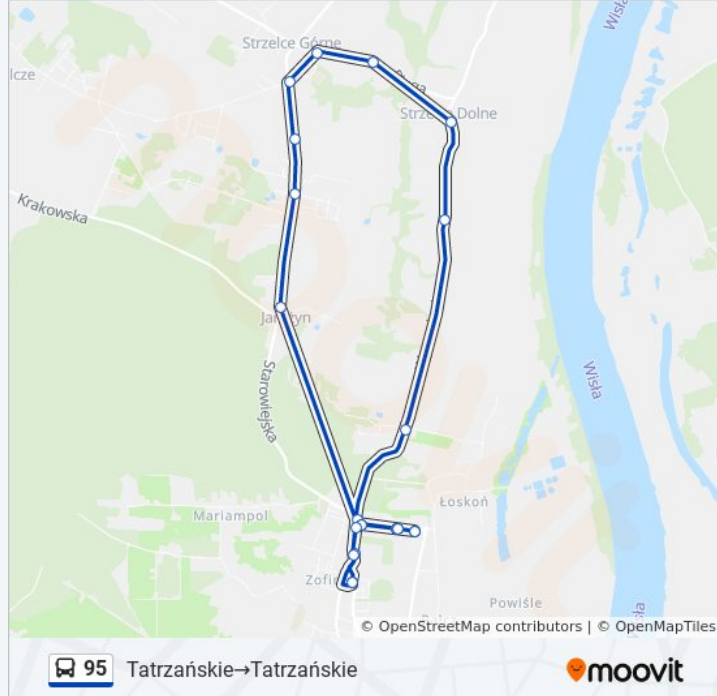

Łoskoń

Geodetów - Pienińska

Wyzwolenia - Geodetów

Wyzwolenia - Komisariat

Tatrzańskie

Rozkłady jazdy i mapy tras dla autobus 95 są dostępne w wersji offline w formacie PDF na stronie moovitapp.com. Skorzystaj z [Moovit App](#), aby sprawdzić czasy przyjazdu autobusów na żywo, rozkłady jazdy pociągu czy metra oraz wskazówki krok po kroku jak dojechać w Toruń komunikacją zbiorową.

[O Moovit](#) • [Rozwiązania MaaS](#) • [Obsługiwane państwa](#) • [Społeczność Moovit](#)

© 2023 Moovit - Wszelkie prawa zastrzeżone

**Sprawdź przyjazdy pojazdów
w czasie rzeczywistym**