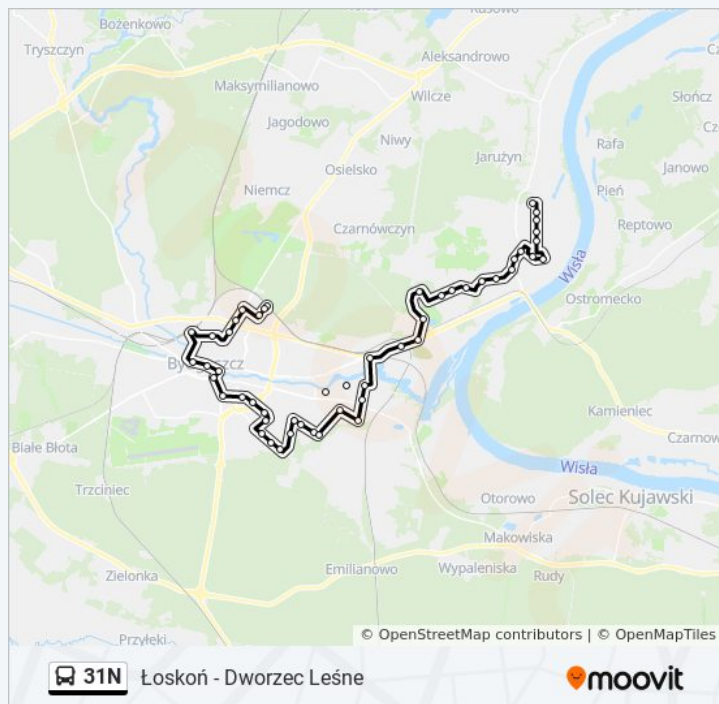

Toruńska - Zajezdnia Tramwajowa

Dworzec Wschód

Fordońska - Sochaczewska

Fordońska - Wiślana

Rejewskiego - Auchan

Centrum Onkologii

Przylesie P+R

Akademicka - Kaliskiego

niedziela

00:56 - 23:56

Informacja o: autobus 31N

Kierunek: Dworzec Leśne → Łoskoń Zajezdnia

Przystanki: 50

Długość trwania przejazdu: 69 min

Podsumowanie linii:

Akademicka - Igrzyskowa

Bora Komorowskiego - Gieryna

Bora Komorowskiego - Braci Bażańskich

Łoskoń

Łoskoń Zajeźdźnia

Kierunek: Podkowa - Początkowy → Łoskoń Zajeźdźnia

55 przystanków

[WYŚWIETL ROZKŁAD JAZDY LINII](#)

Podkowa - Początkowy