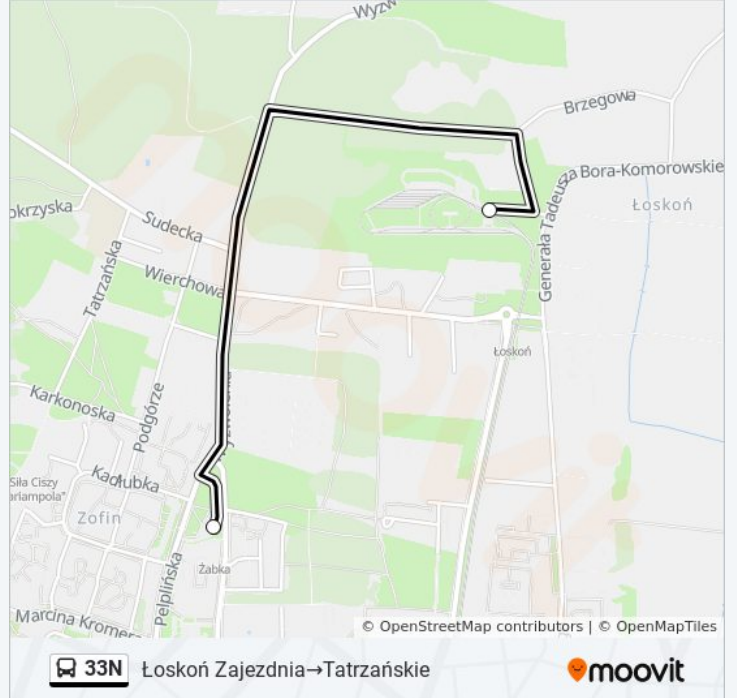

Rozkłady jazdy i mapy tras dla autobus 33N są dostępne w wersji offline w formacie PDF na stronie moovitapp.com. Skorzystaj z [Moovit App](#), aby sprawdzić czasy przyjazdu autobusów na żywo, rozkłady jazdy pociągu czy metra oraz wskazówki krok po kroku jak dojechać w Toruń komunikacją zbiorową.

[O Moovit](#) • [Rozwiązania MaaS](#) • [Obsługiwane państwa](#) • [Społeczność Moovit](#)

© 2023 Moovit - Wszelkie prawa zastrzeżone

**Sprawdź przyjazdy pojazdów
w czasie rzeczywistym**