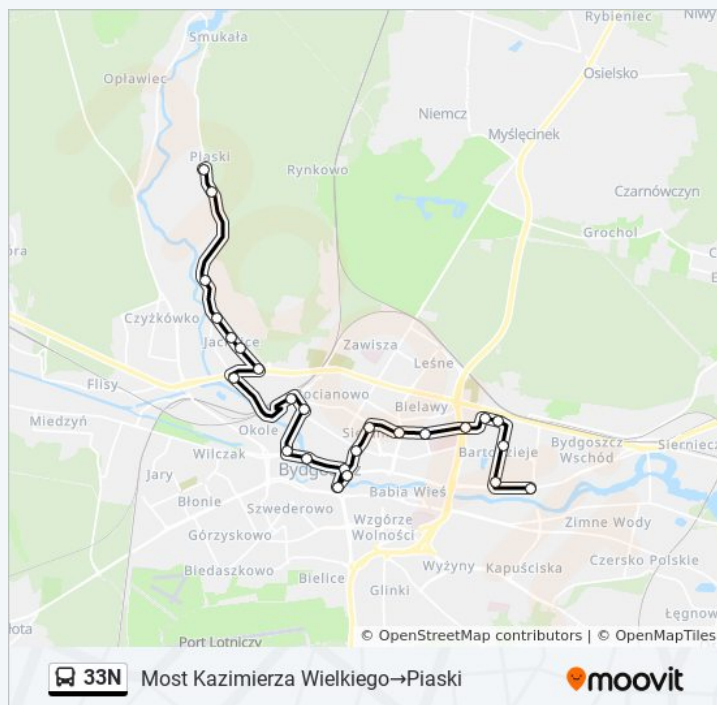

Rondo Jagiellonów

Plac Kościeleckich

Rondo Jagiellonów

Focha - Opera

Garbary

Warszawska - Fredry

Dworzec Główny

Żeglarska - Ludwikowo

Saperów - Ludwikowo

Saperów - Zakątek

Saperów - Czołgistów

Saperów - Komandosów

Saperów - Kąpielisko

Smukalska - Błędzimska

Piaski

Podsumowanie linii:

Kierunek: Piaski→Plac Kościeleckich

13 przystanków

[WYŚWIETL ROZKŁAD JAZDY LINII](#)

Piaski

Smukalska - Błędzimska

Saperów - Kąpielisko

Saperów - Komandosów

Saperów - Czołgistów

Saperów - Zakątek

Saperów - Ludwikowo

Żeglarska - Ludwikowo

Dworzec Główny

Garbary

Plac Teatralny

Rondo Jagiellonów

Plac Kościeleckich

Rozkład jazdy dla: autobus 33N

Rozkład jazdy dla Piaski→Plac Kościeleckich

poniedziałek	05:39
wtorek	Nieobsługiwane
środa	Nieobsługiwane
czwartek	Nieobsługiwane
piątek	Nieobsługiwane
sobota	Nieobsługiwane
niedziela	Nieobsługiwane

Informacja o: autobus 33N

Kierunek: Piaski→Plac Kościeleckich

Przystanki: 13

Długość trwania przejazdu: 24 min

Podsumowanie linii: