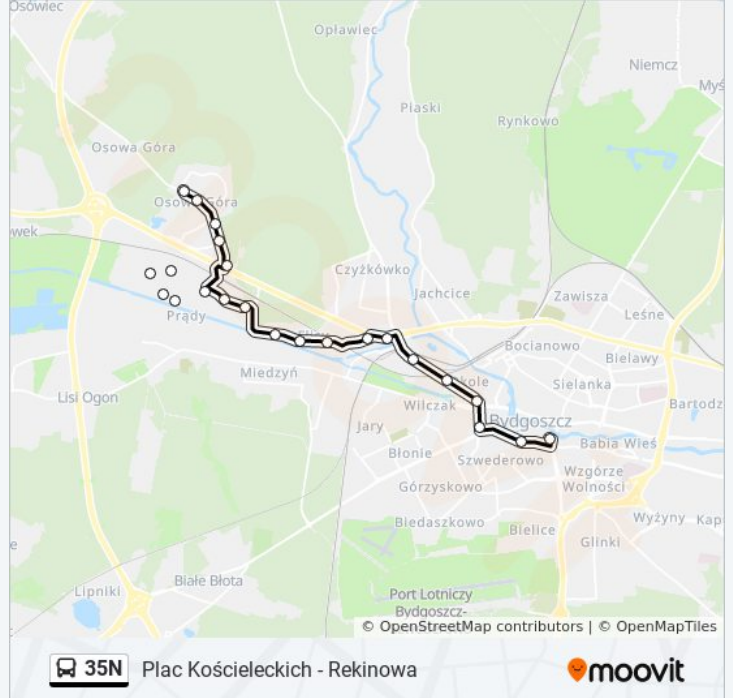

Skorzystaj z aplikacji Moovit, aby znaleźć najbliższy przystanek oraz czas przyjazdu najbliższego środka transportu dla: autobus 35N.

Kierunek: Plac Kościeleckich→Rekinowa

23 przystanków

[WYŚWIETL ROZKŁAD JAZDY LINII](#)

Spiżowa - Ołowiana

Nikłowa

Kolbego - Grunwaldzka

Kolbego - Dzieciółowa

Kolbego - Kogucia

Rozkład jazdy dla: autobus 35N

Rozkład jazdy dla Plac Kościeleckich→Rekinowa

poniedziałek	00:15 - 23:15
wtorek	00:15 - 23:15
środa	00:15 - 23:15
czwartek	23:15
piątek	00:15 - 23:15
sobota	00:15 - 23:15
niedziela	00:15 - 23:15

Informacja o: autobus 35N**Kierunek:** Plac Kościeleckich→Rekinowa**Przystanki:** 23**Długość trwania przejazdu:** 19 min**Podsumowanie linii:**

Kolbego - Wielorybia

Rekinowa

Kierunek: Rekinowa → Plac Kościeleckich

20 przystanków

[WYŚWIETL ROZKŁAD JAZDY LINII](#)

Rekinowa

Kolbego - Wielorybia

Kolbego - Kogucia

Kolbego - Dzięciołowa

Grunwaldzka-Kolbego

Kruszyńska - Sowia