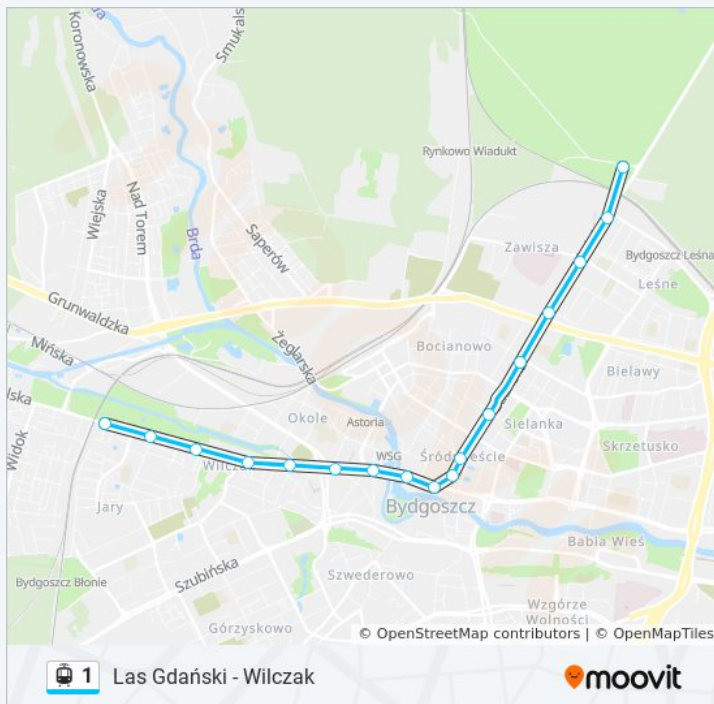

### Informacja o: tramwaj 1

Kierunek: Toruńska - Filmowa→Wilczak

Przystanki: 14

Długość trwania przejazdu: 26 min

Podsumowanie linii:

 [Mapa linii tramwaj 1](#)

Rondo Grunwaldzkie

Garbary

Focha - Opera

Plac Teatralny

Plac Praw Kobiet

Plac Wolności

Gdańska - Cieszkowskiego

Gdańska - Chodkiewicza

### Informacja o: tramwaj 1

**Kierunek:** Wilczak→Las Gdański P+R

**Przystanki:** 17

**Długość trwania przejazdu:** 24 min

**Podsumowanie linii:**

### Kierunek: Wilczak→Toruńska - Filmowa

15 przystanków

[WYŚWIETL ROZKŁAD JAZDY LINII](#)

Wilczak

Nakielska - Słoneczna

Nakielska - Wrzesińska

Nakielska - Stawowa

Nakielska - Wrocławska